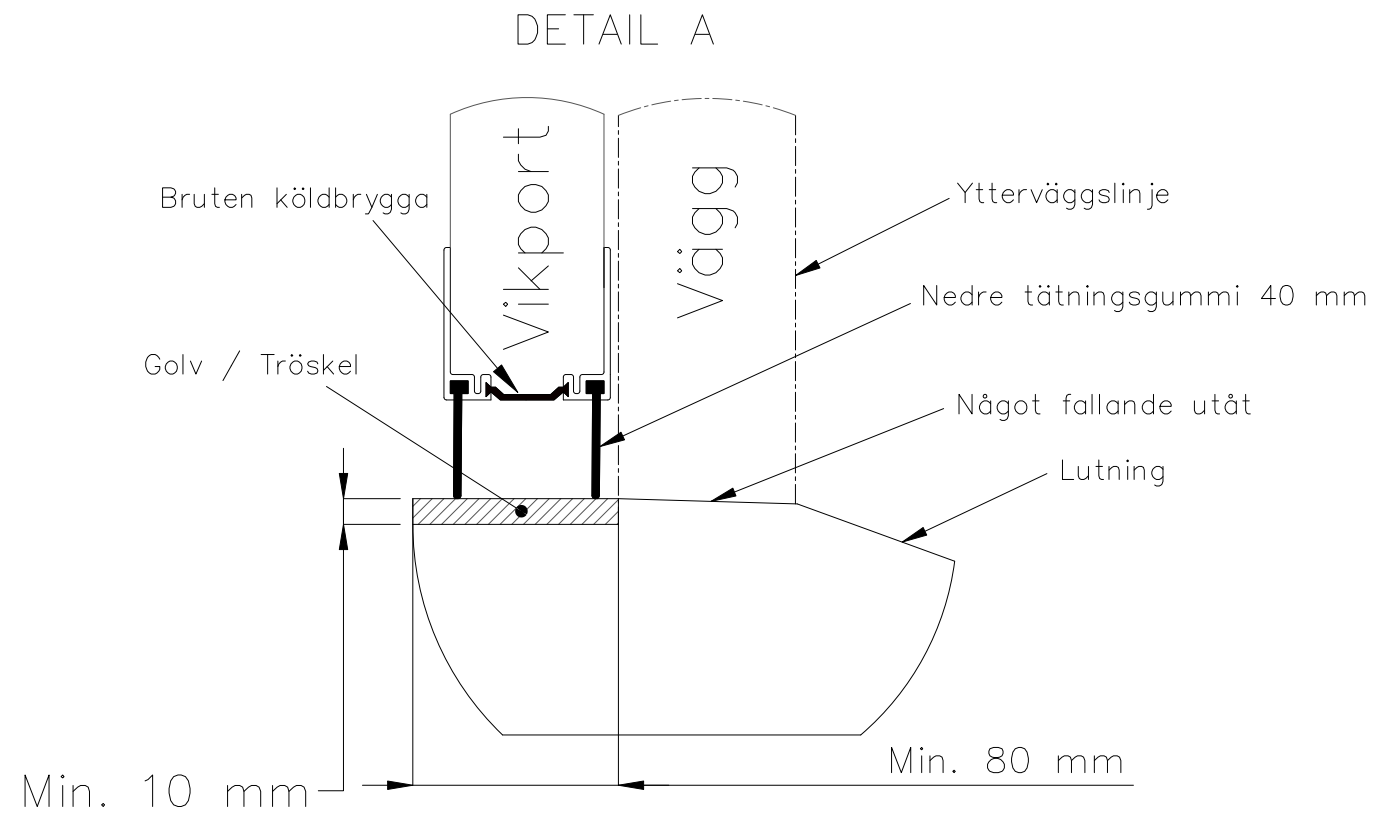

SEKTIONS SVY AV INÅTGÅENDE VIKPORT MED BÄRANDE SKENA

Konstruktionsbild	Datum: 4/2024
FIN DOOR OY	Lieksentie 11 91100 Ii Puh. 0400 384 939 findoor@findoor.fi www.findoor.fi