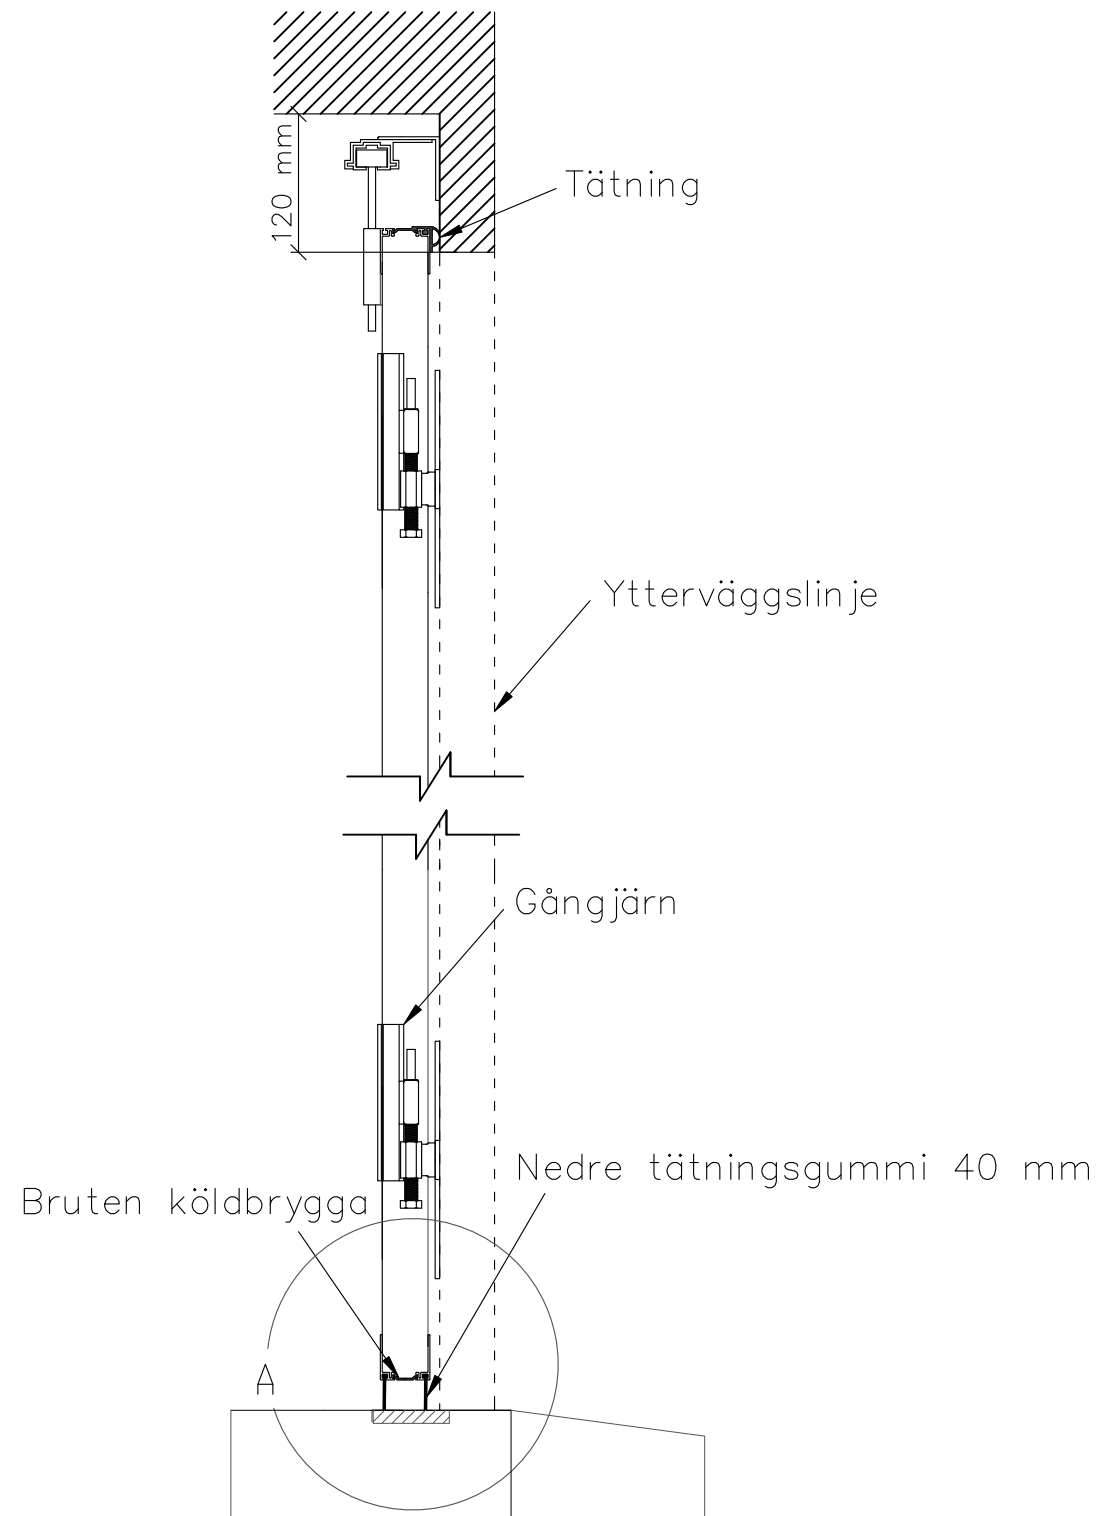

SEKTIONSVY AV INÅTGÅENDE VIKPORT MED STYRSKENA

Konstruktionsbild	Datum: 4/2024
FIN DOOR OY	Lieksentie 11 91100 Ii Puh. 0400 384 939 findoor@findoor.fi www.findoor.fi