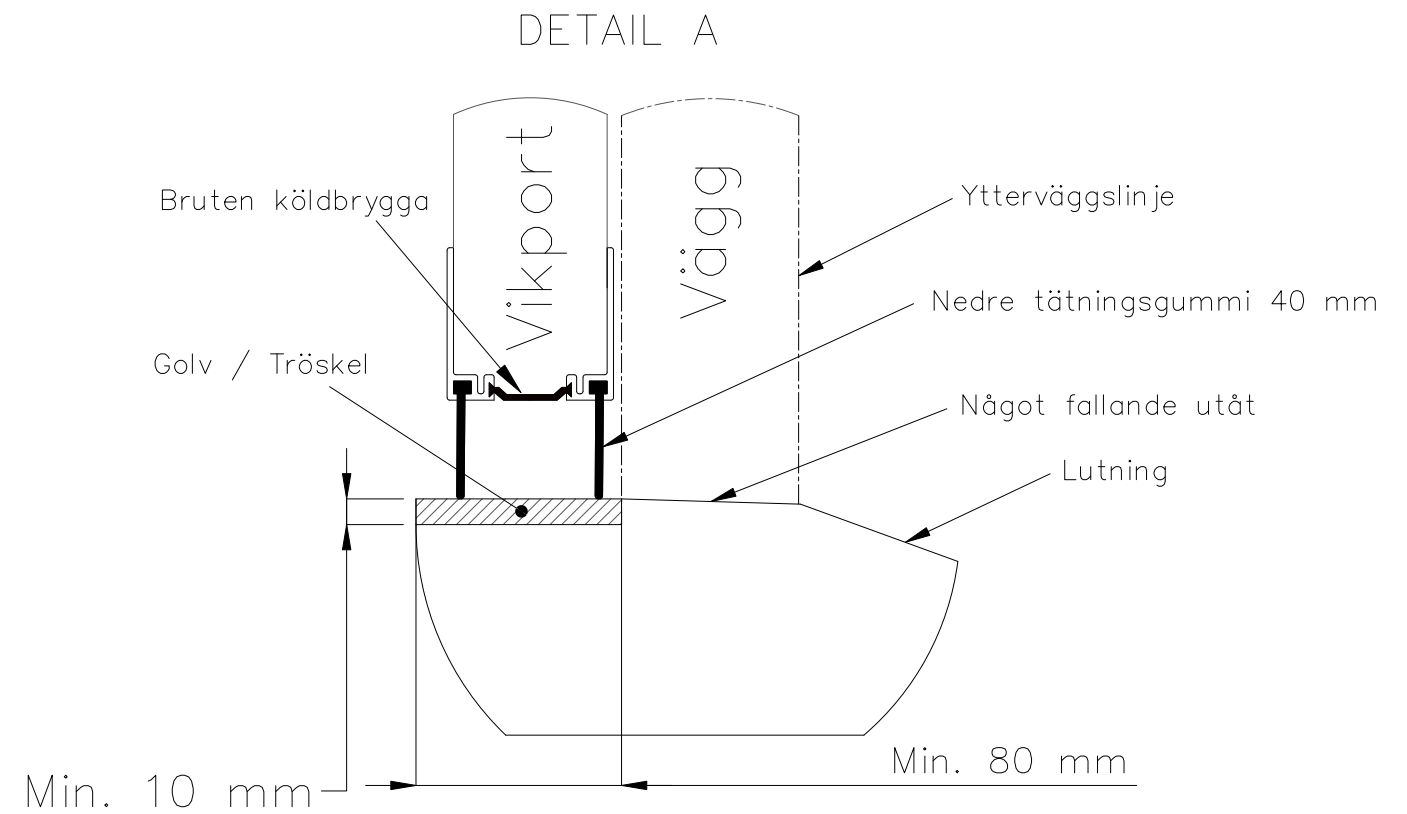

SEKTIONSVY AV INÅTGÅENDE VIKPORT MED STYRSKENA

Konstruktionsbild	Datum: 4/2024
FIN DOOR OY	Lieksentie 11 91100 Ii Puh. 0400 384 939 findoor@findoor.fi www.findoor.fi