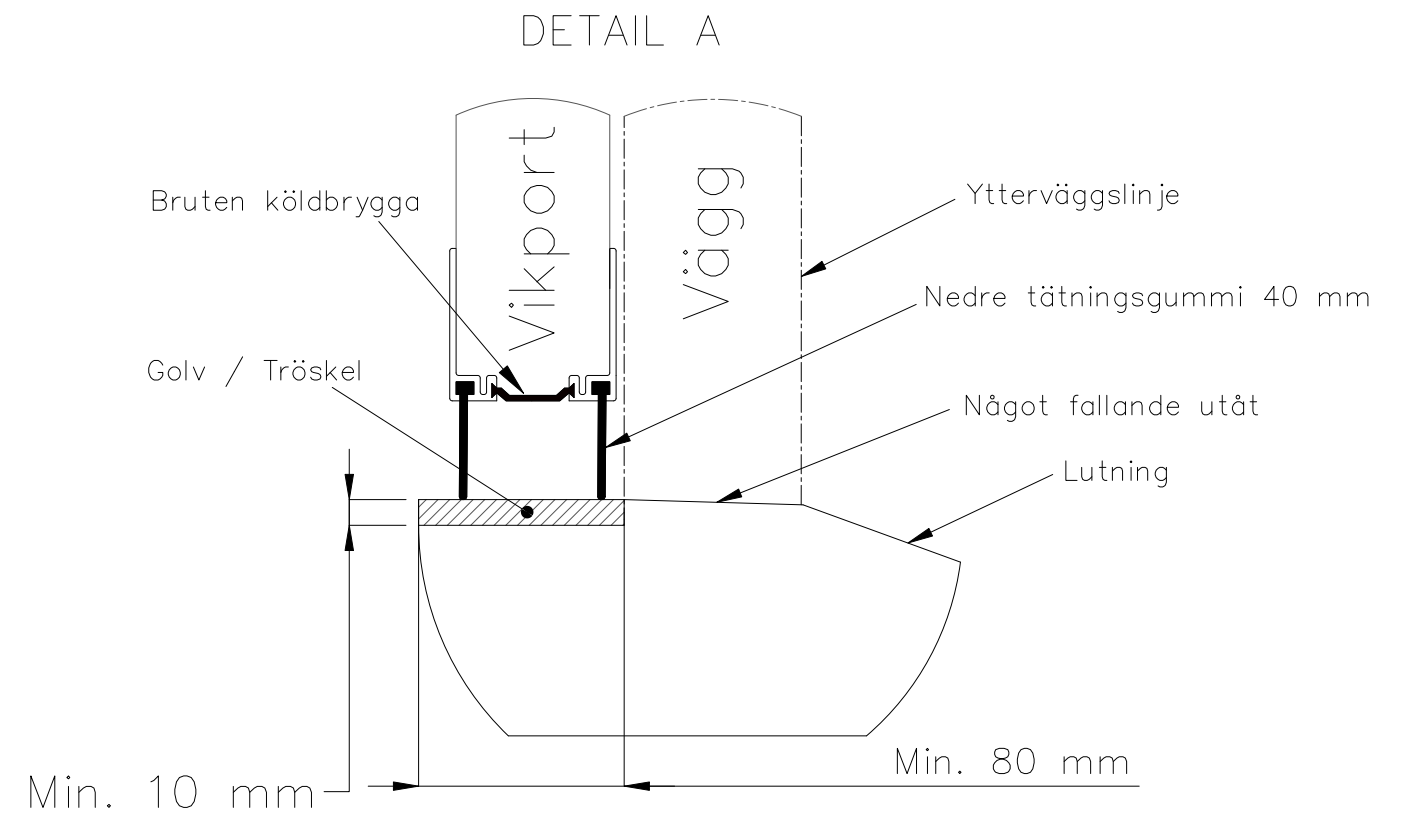

SEKTIONSVY AV INÅTGÅENDE VIKPORT MED TUNG BÄRANDE SKENA

Konstruktionsbild

Datum: 4/2024

FIN DOOR OY

Lieksentie 11
91100 Ii
Puh. 0400 384 939
findoor@findoor.fi
www.findoor.fi