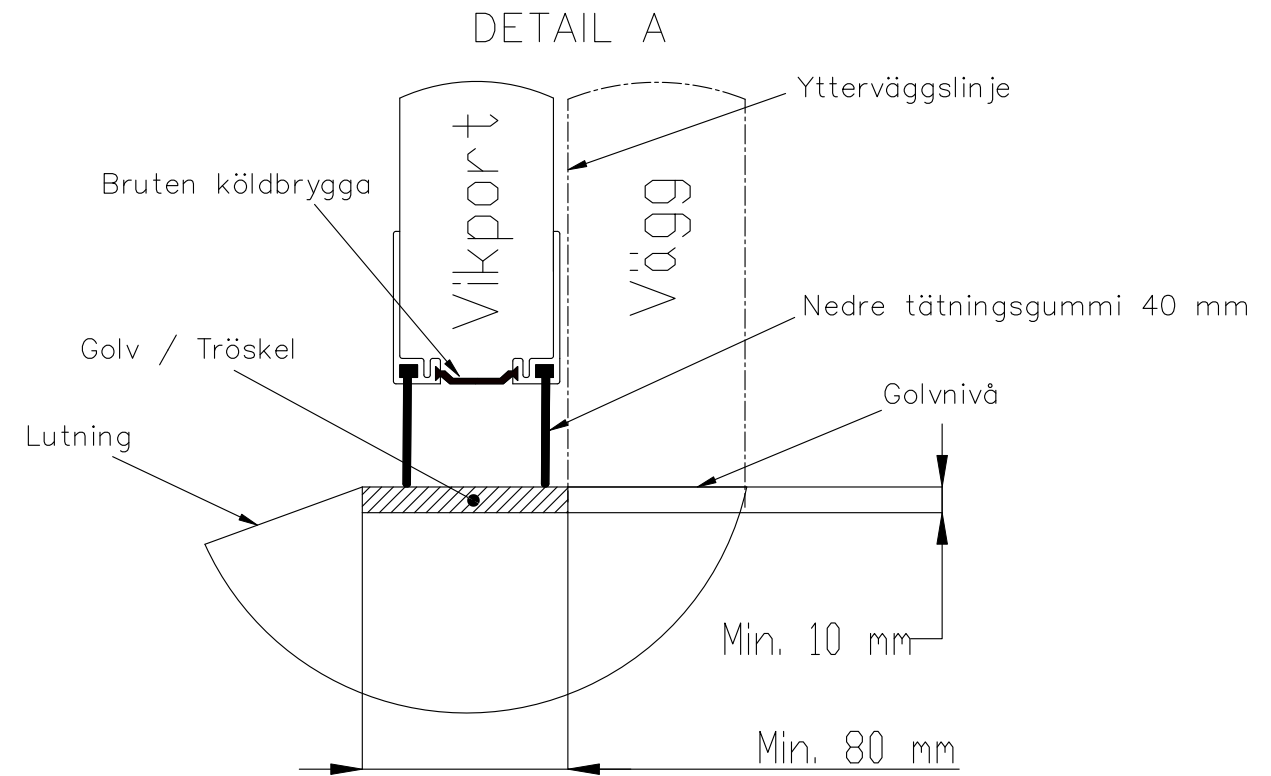

SEKTIONSVY AV UTÅTGÅENDE VIKPORT MED BÄRANDE SKENA

Konstruktionsbild

Datum: 4/2024

FIN DOOR OY

Lieksentie 11
91100 Ii
Puh. 0400 384 939
findoor@findoor.fi
www.findoor.fi