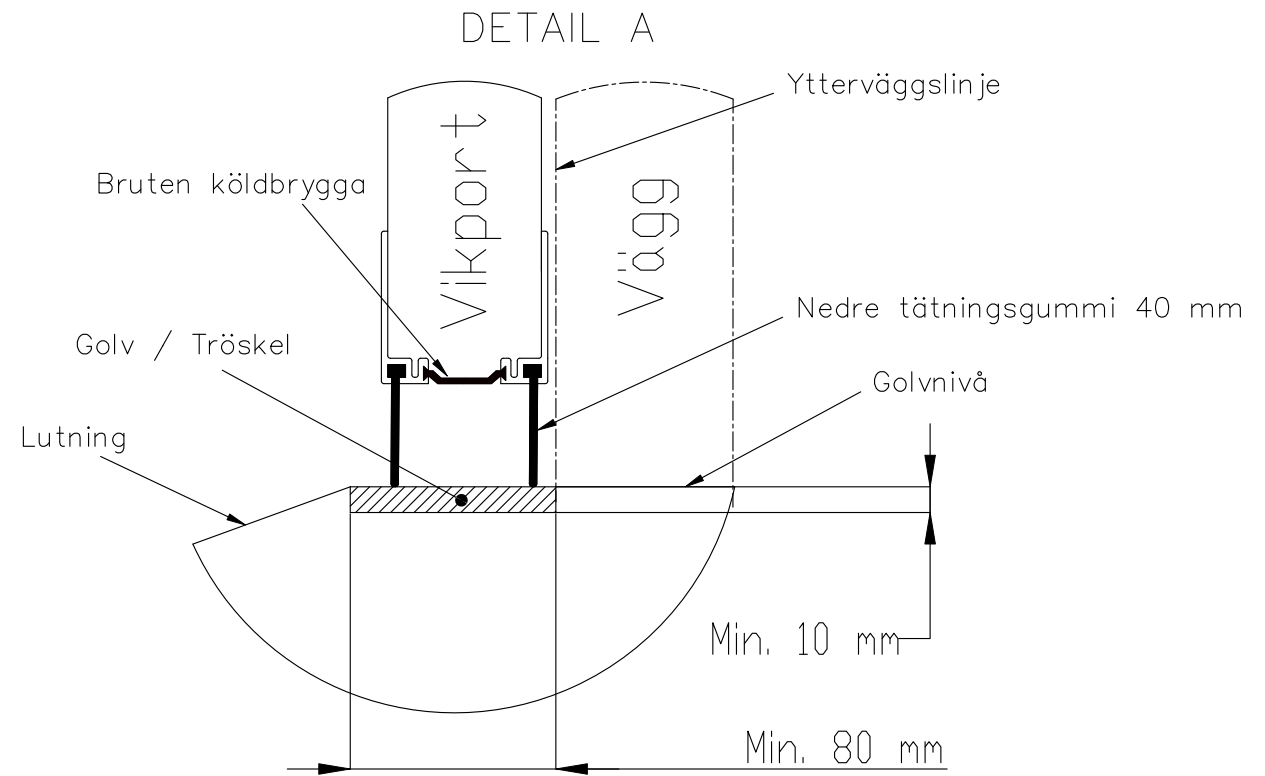

SEKTIONSVY AV UTÅTGÅENDE VIKPORT MED STYRSKENA

Konstruktionsbild

Datum: 4/2024

FIN DOOR OY

Lieksentie 11
91100 Ii
Puh. 0400 384 939
findoor@findoor.fi
www.findoor.fi