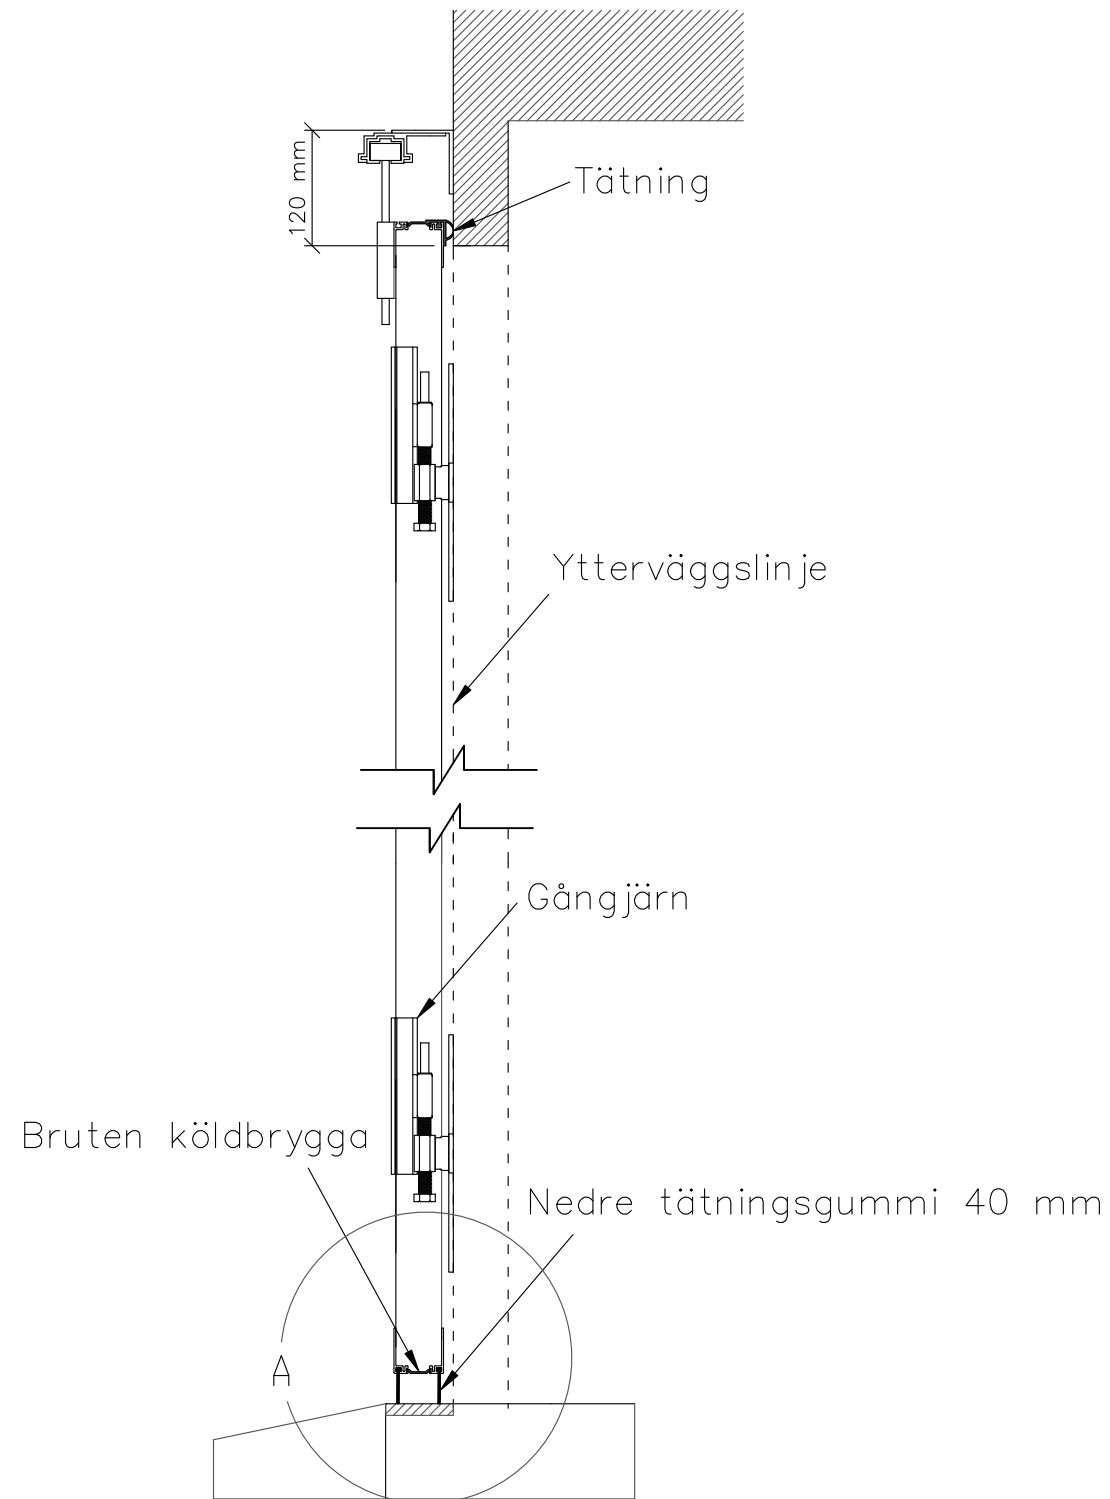

SEKTIONSVY AV UTÅTGÅENDE VIKPORT MED STYRSKENA

Konstruktionsbild

Datum: 4/2024

FIN DOOR OY

Lieksentie 11
91100 Ii
Puh. 0400 384 939
findoor@findoor.fi
www.findoor.fi