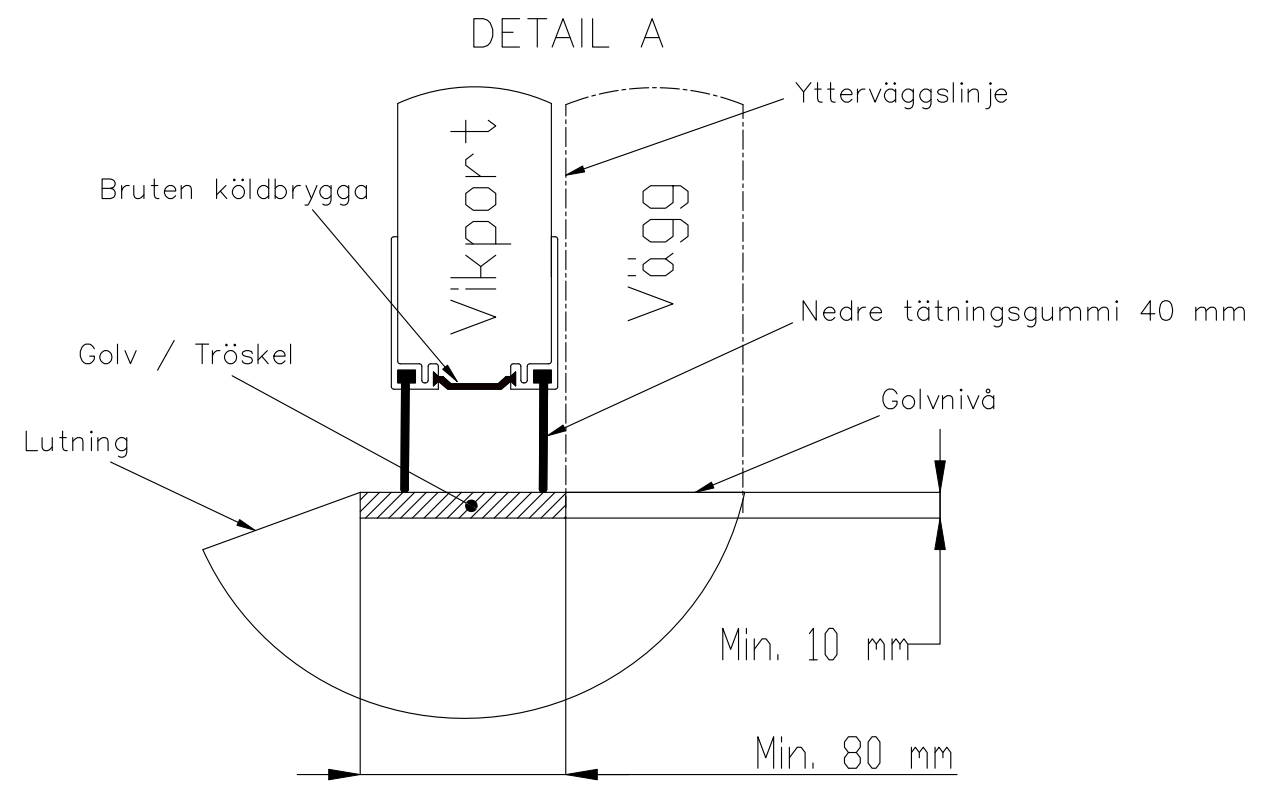

SEKTIONSVY AV UTÅTGÅENDE VIKPORT MED TUNG BÄRANDE SKENA

Konstruktionsbild	Datum: 4/2024
FIN DOOR OY	Lieksentie 11 91100 Ii Puh. 0400 384 939 findoor@findoor.fi www.findoor.fi