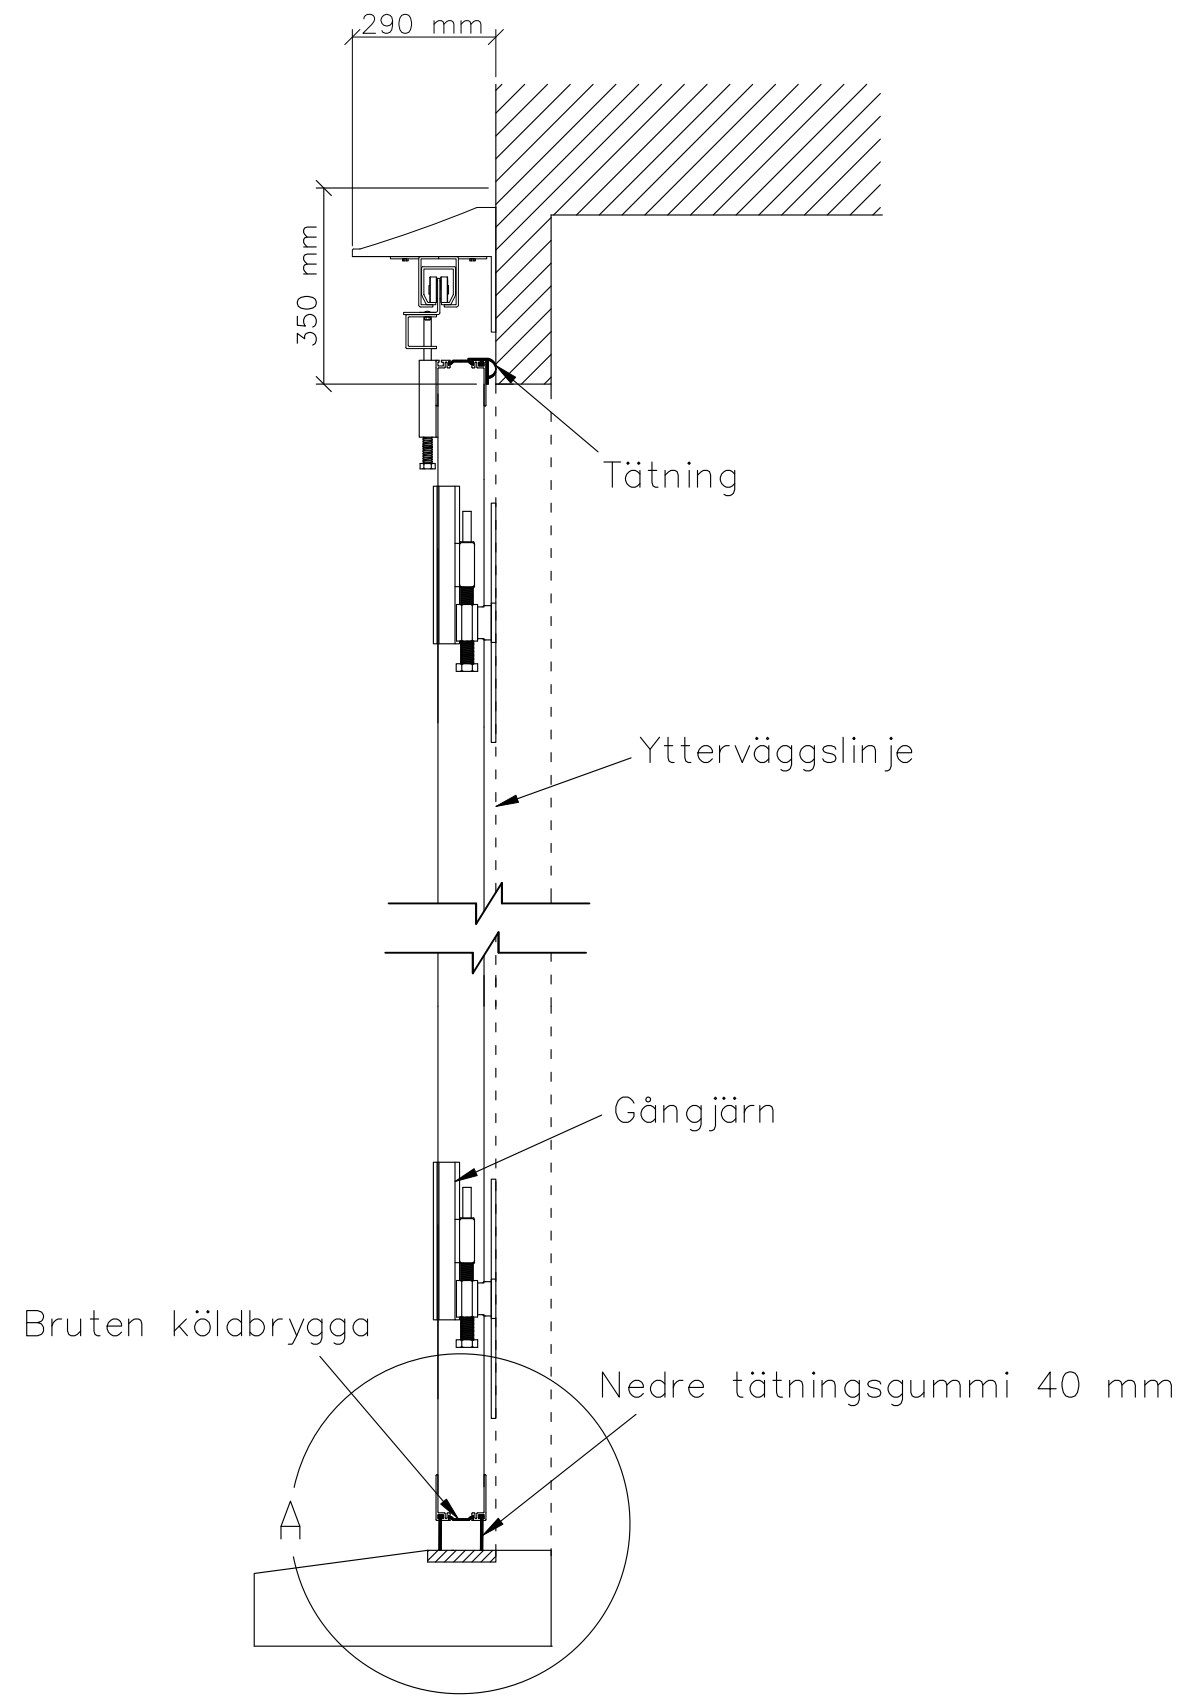

SEKTIONSVY AV UTÅTGÅENDE VIKPORT MED TUNG BÄRANDE SKENA

Konstruktionsbild	Datum: 4/2024
FIN DOOR OY	Lieksentie 11 91100 Ii Puh. 0400 384 939 findoor@findoor.fi www.findoor.fi