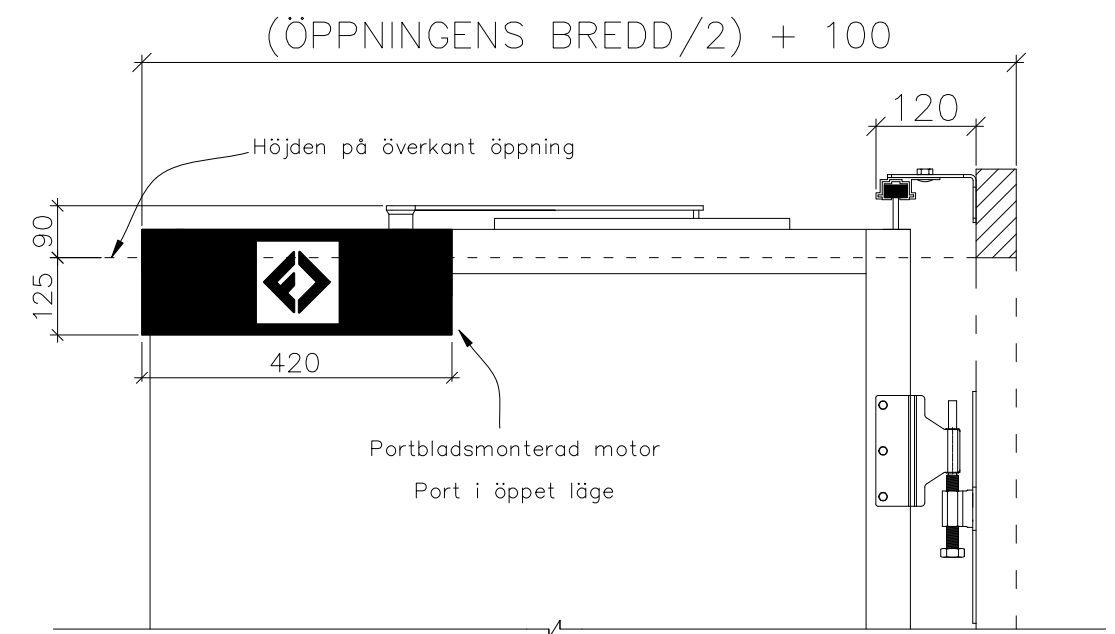

2-BLADIG VIKPORTSÖPPNING MED STYRSKENA

ÖPPNINGENS BREDD 1280MM–2450MM
DET ÄR VÄLDIGT VIKTIGT ATT
FÄSTYTAN ÄR HELT I LIV/JÄMN RUNTOM
HELA ÖPPNINGEN FÖR ATT PORTEN SKALL
KUNNA MONSTERAS OCH TÄTA EMOT DEN.

ÖPPNINGENS MÅTT FÅR INTE AVVIKA MER ÄN
10 MM.

PORT KAN MONTERAS PÅ:
STÅL / TRÄ / BETONG

Illustrationsbild	Datum: 4/2024	2-bladig
FIN DOOR OY		Lieksentie 11 91100 Ii Puh. 0400 384 939 findoor@findoor.fi www.findoor.fi