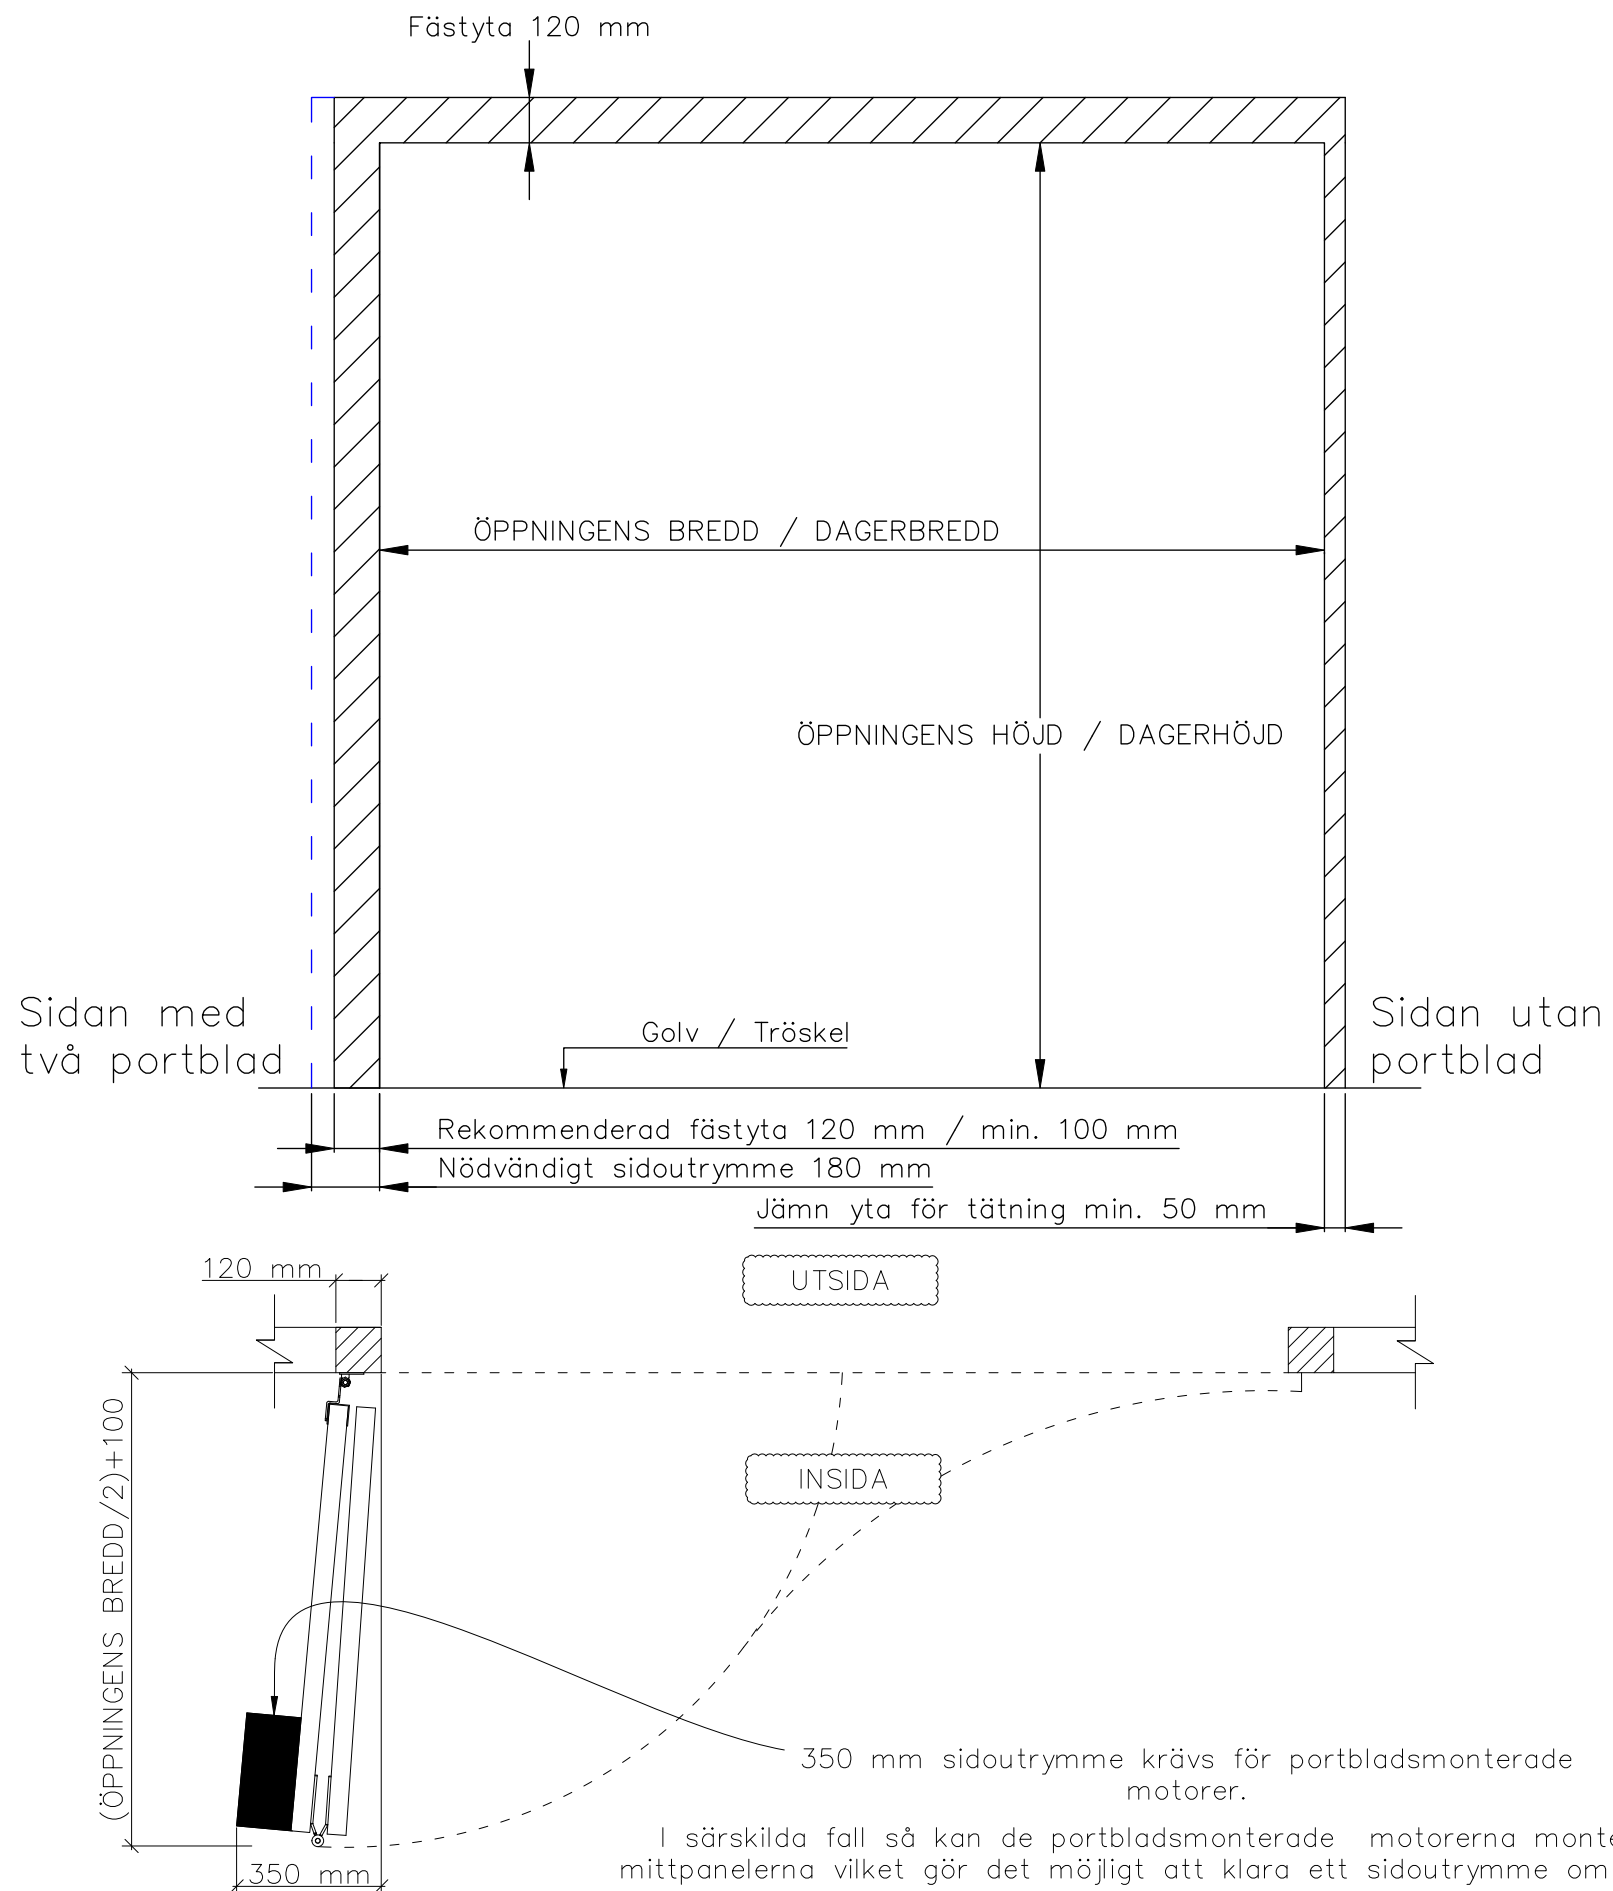

2-BLADIG VIKPORTSÖPPNING MED STYRSKENA

ÖPPNINGENS BREDD 1280MM–2450MM
DET ÄR VÄLDIGT VIKTIGT ATT
FÄSTYTAN ÄR HELT I LIV/JÄMN RUNTOM
HELA ÖPPNINGEN FÖR ATT PORTEN SKALL
KUNNA MONSTERAS OCH TÄTA EMOT DEN.

ÖPPNINGENS MÅTT FÅR INTE AVVIKA MER ÄN
10 MM.

PORT KAN MONTERAS PÅ:
STÅL / TRÄ / BETONG

Illustrationsbild	Datum: 4/2024	2-bladig
FIN DOOR OY		Lieksentie 11 91100 Ii Puh. 0400 384 939 findoor@findoor.fi www.findoor.fi