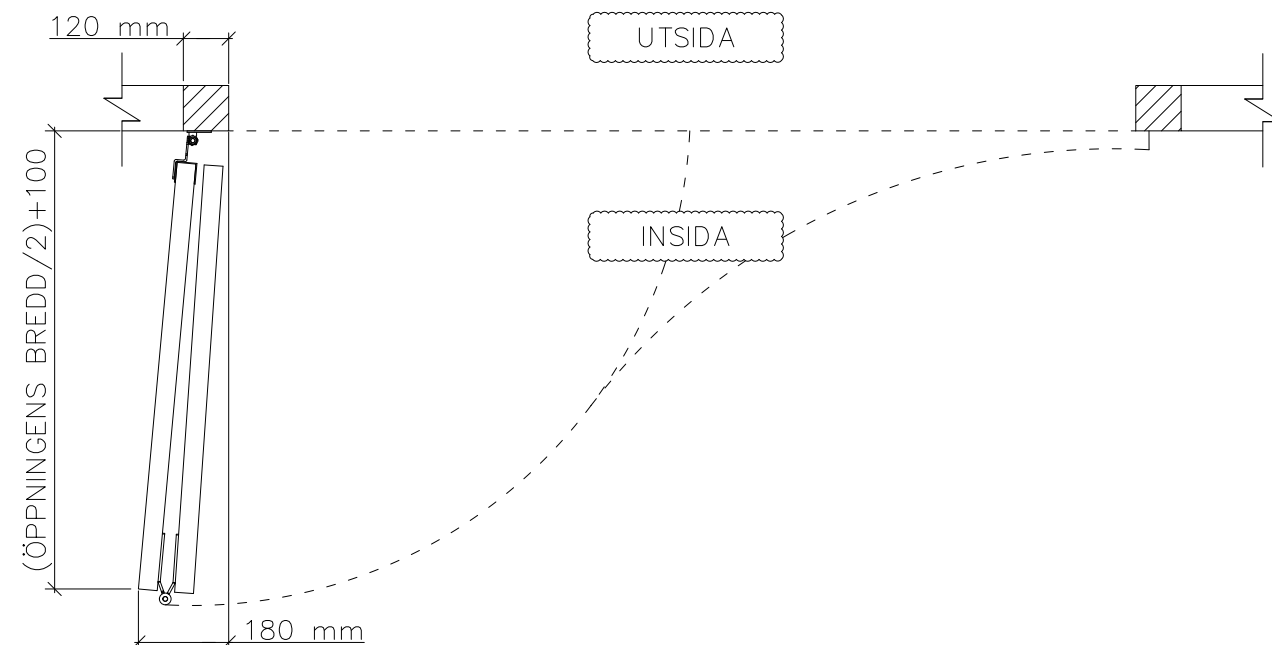

2-BLADIG VIKPORTSÖPPNING MED STYRSKENA

ÖPPNINGENS BREDD 1280MM–2450MM
DET ÄR VÄLDIGT VIKTIGT ATT
FÄSTYTAN ÄR HELT I LIV/JÄMN RUNTOM
HELA ÖPPNINGEN FÖR ATT PORTEN SKALL
KUNNA MONSTERAS OCH TÄTA EMOT DEN.

ÖPPNINGES MÅTT FÅR INTE AVVIKA MER ÄN
10 MM.

PORT KAN MONTERAS PÅ:
STÅL / TRÄ / BETONG

TÄTNING MOT PORTOMFATTNING

Illustrationsbild	Datum: 4/2024	2-bladig
FIN DOOR OY		Lieksentie 11 91100 Ii Puh. 0400 384 939 findoor@findoor.fi www.findoor.fi