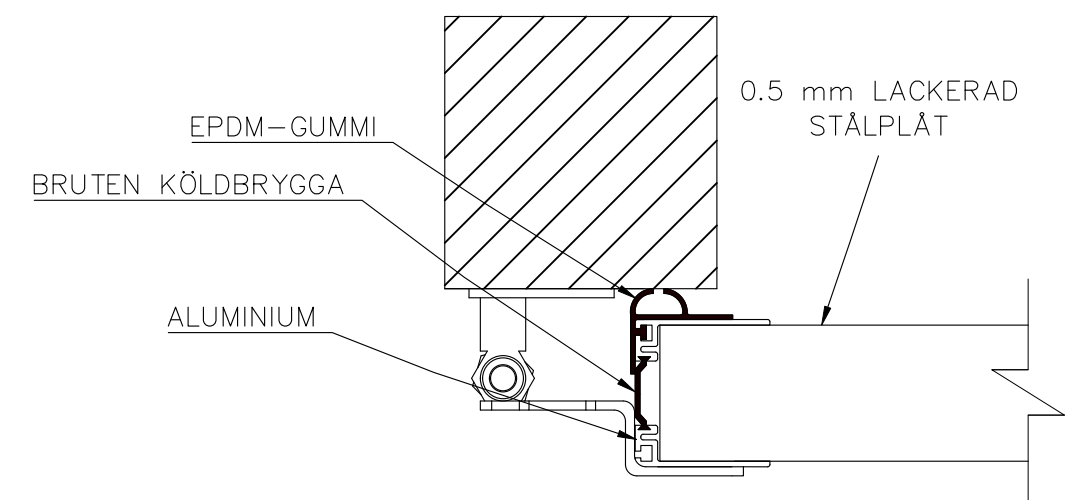

2-BLADIG VIKPORTSÖPPNING MED STYRSKENA

ÖPPNINGENS BREDD 1280MM–2450MM
DET ÄR VÄLDIGT VIKTIGT ATT
FÄSTYTAN ÄR HELT I LIV/JÄMN RUNTOM
HELA ÖPPNINGEN FÖR ATT PORTEN SKALL
KUNNA MONSTERAS OCH TÄTA EMOT DEN.

ÖPPNINGES MÅTT FÅR INTE AVVIKA MER ÄN
10 MM.

PORT KAN MONTERAS PÅ:
STÅL / TRÄ / BETONG

TÄTNING MOT PORTOMFATTNING

Illustrationsbild	Datum: 4/2024	2-bladig
FIN DOOR OY		Lieksentie 11 91100 Ii Puh. 0400 384 939 findoor@findoor.fi www.findoor.fi