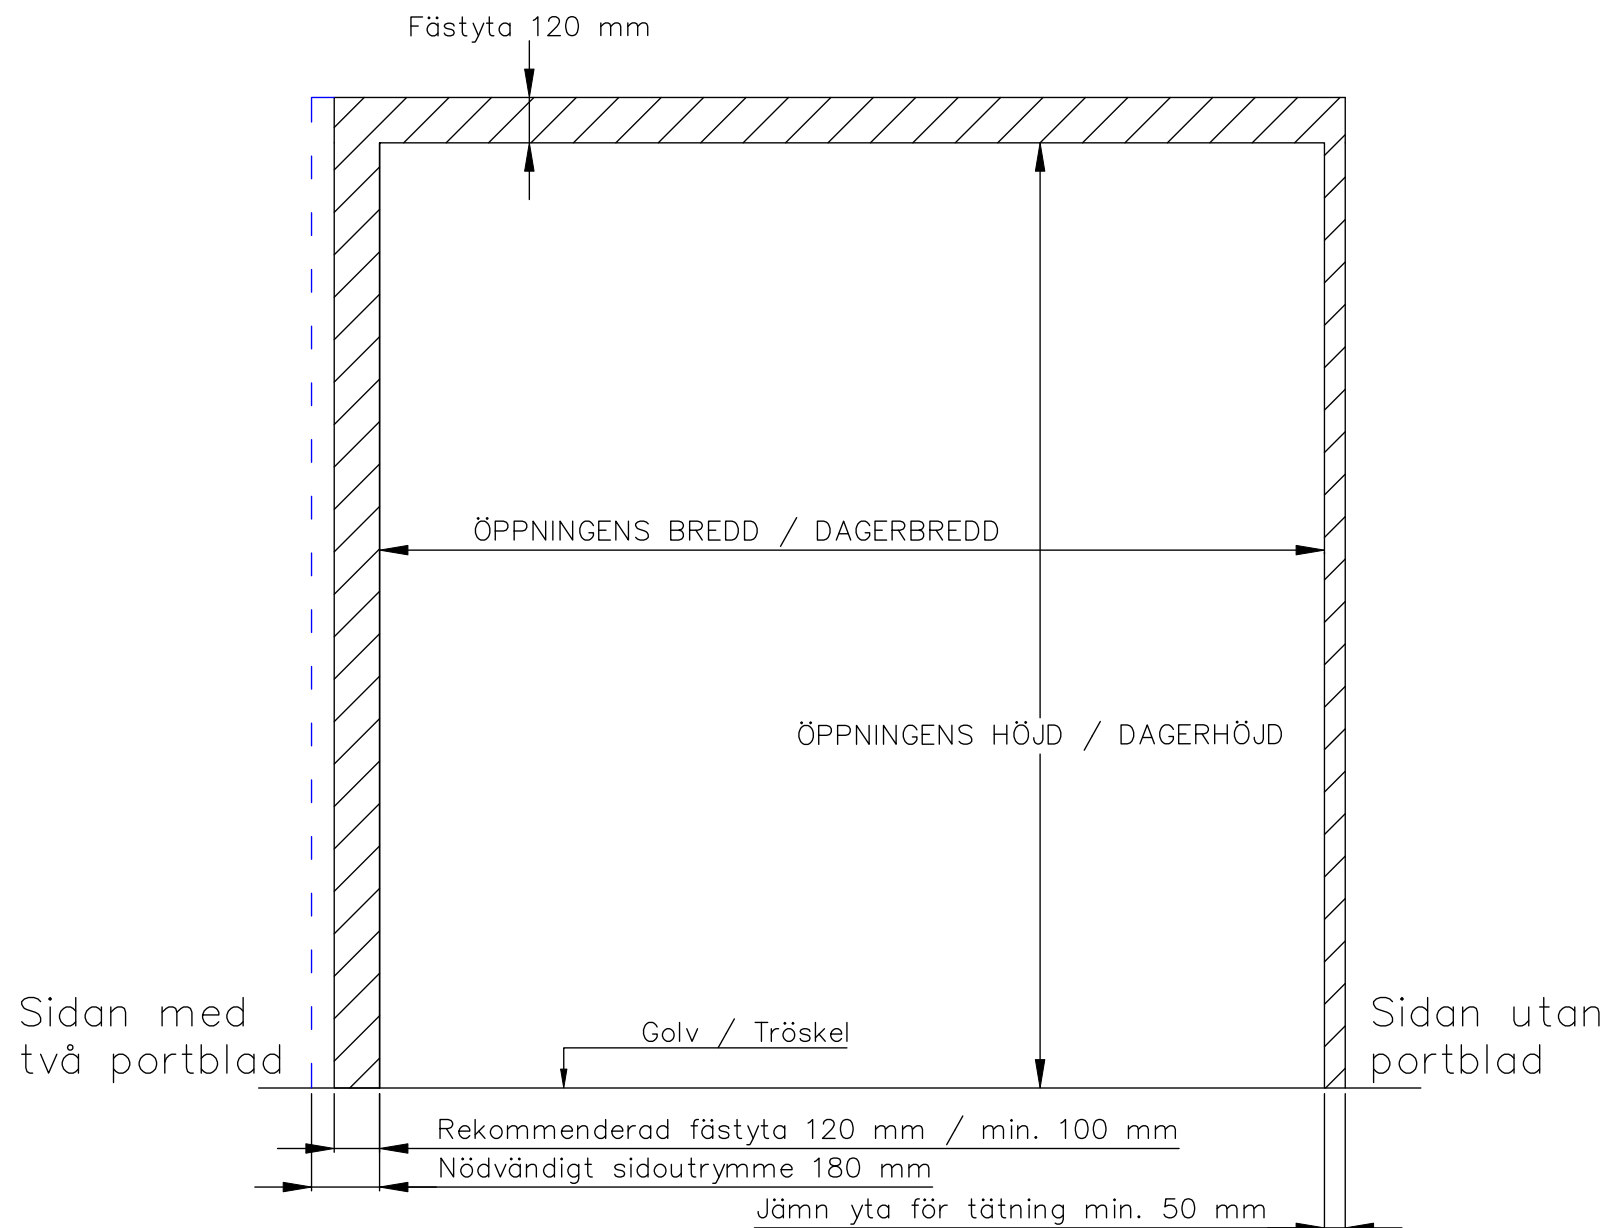

2-BLADIG VIKPORTSÖPPNING MED STYRSKENA

ÖPPNINGENS BREDD 1280MM–2450MM
DET ÄR VÄLDIGT VIKTIGT ATT
FÄSTYTAN ÄR HELT I LIV/JÄMN RUNTOM
HELA ÖPPNINGEN FÖR ATT PORTEN SKALL
KUNNA MONSTERAS OCH TÄTA EMOT DEN.

ÖPPNINGES MÅTT FÅR INTE AVVIKA MER ÄN
10 MM.

PORT KAN MONTERAS PÅ:
STÅL / TRÄ / BETONG

TÄTNING MOT PORTOMFATTNING

Illustrationsbild	Datum: 4/2024	2-bladig
FIN DOOR OY		Lieksentie 11 91100 Ii Puh. 0400 384 939 findoor@findoor.fi www.findoor.fi