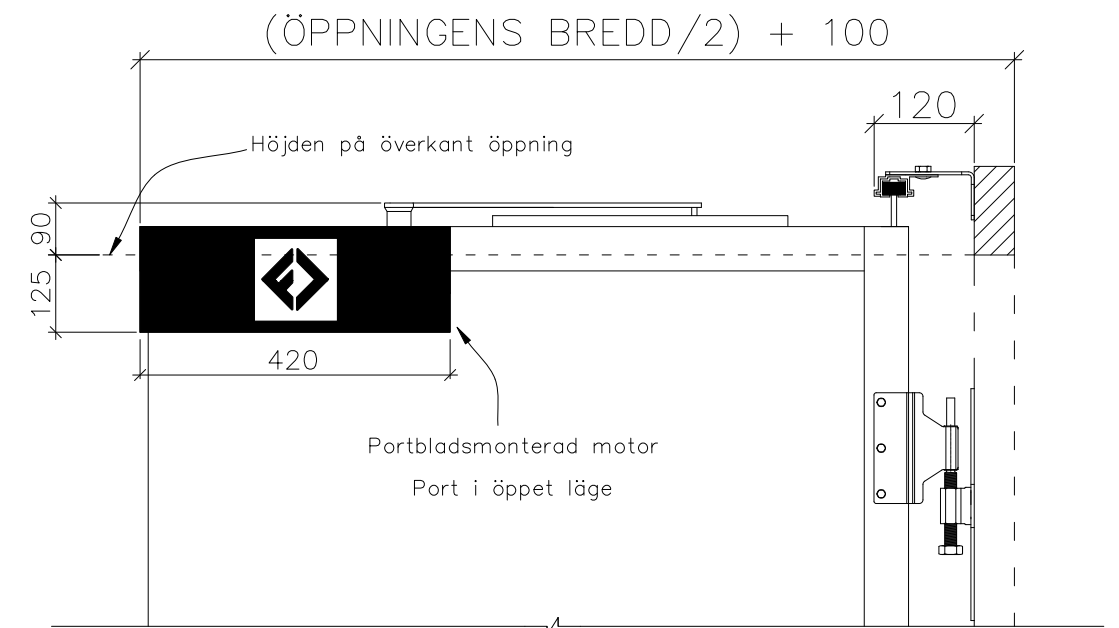

2-BLADIG VIKPORTSÖPPNING MED STYRSKENA

ÖPPNINGENS BREDD 1280MM–2450MM
 DET ÄR VÄLDIGT VIKTIGT ATT
 FÄSTYTAN ÄR HELT I LIV/JÄMN RUNTOM
 HELA ÖPPNINGEN FÖR ATT PORTEN SKALL
 KUNNA MONSTERAS OCH TÄTA EMOT DEN.

ÖPPNINGENS MÅTT FÅR INTE AVVIKA MER ÄN
 10 MM.

PORT KAN MONTERAS PÅ:
 STÅL / TRÄ / BETONG

Illustrationsbild	Datum: 4/2024	2-bladig
FIN DOOR OY		Lieksentie 11 91100 Ii Puh. 0400 384 939 findoor@findoor.fi www.findoor.fi