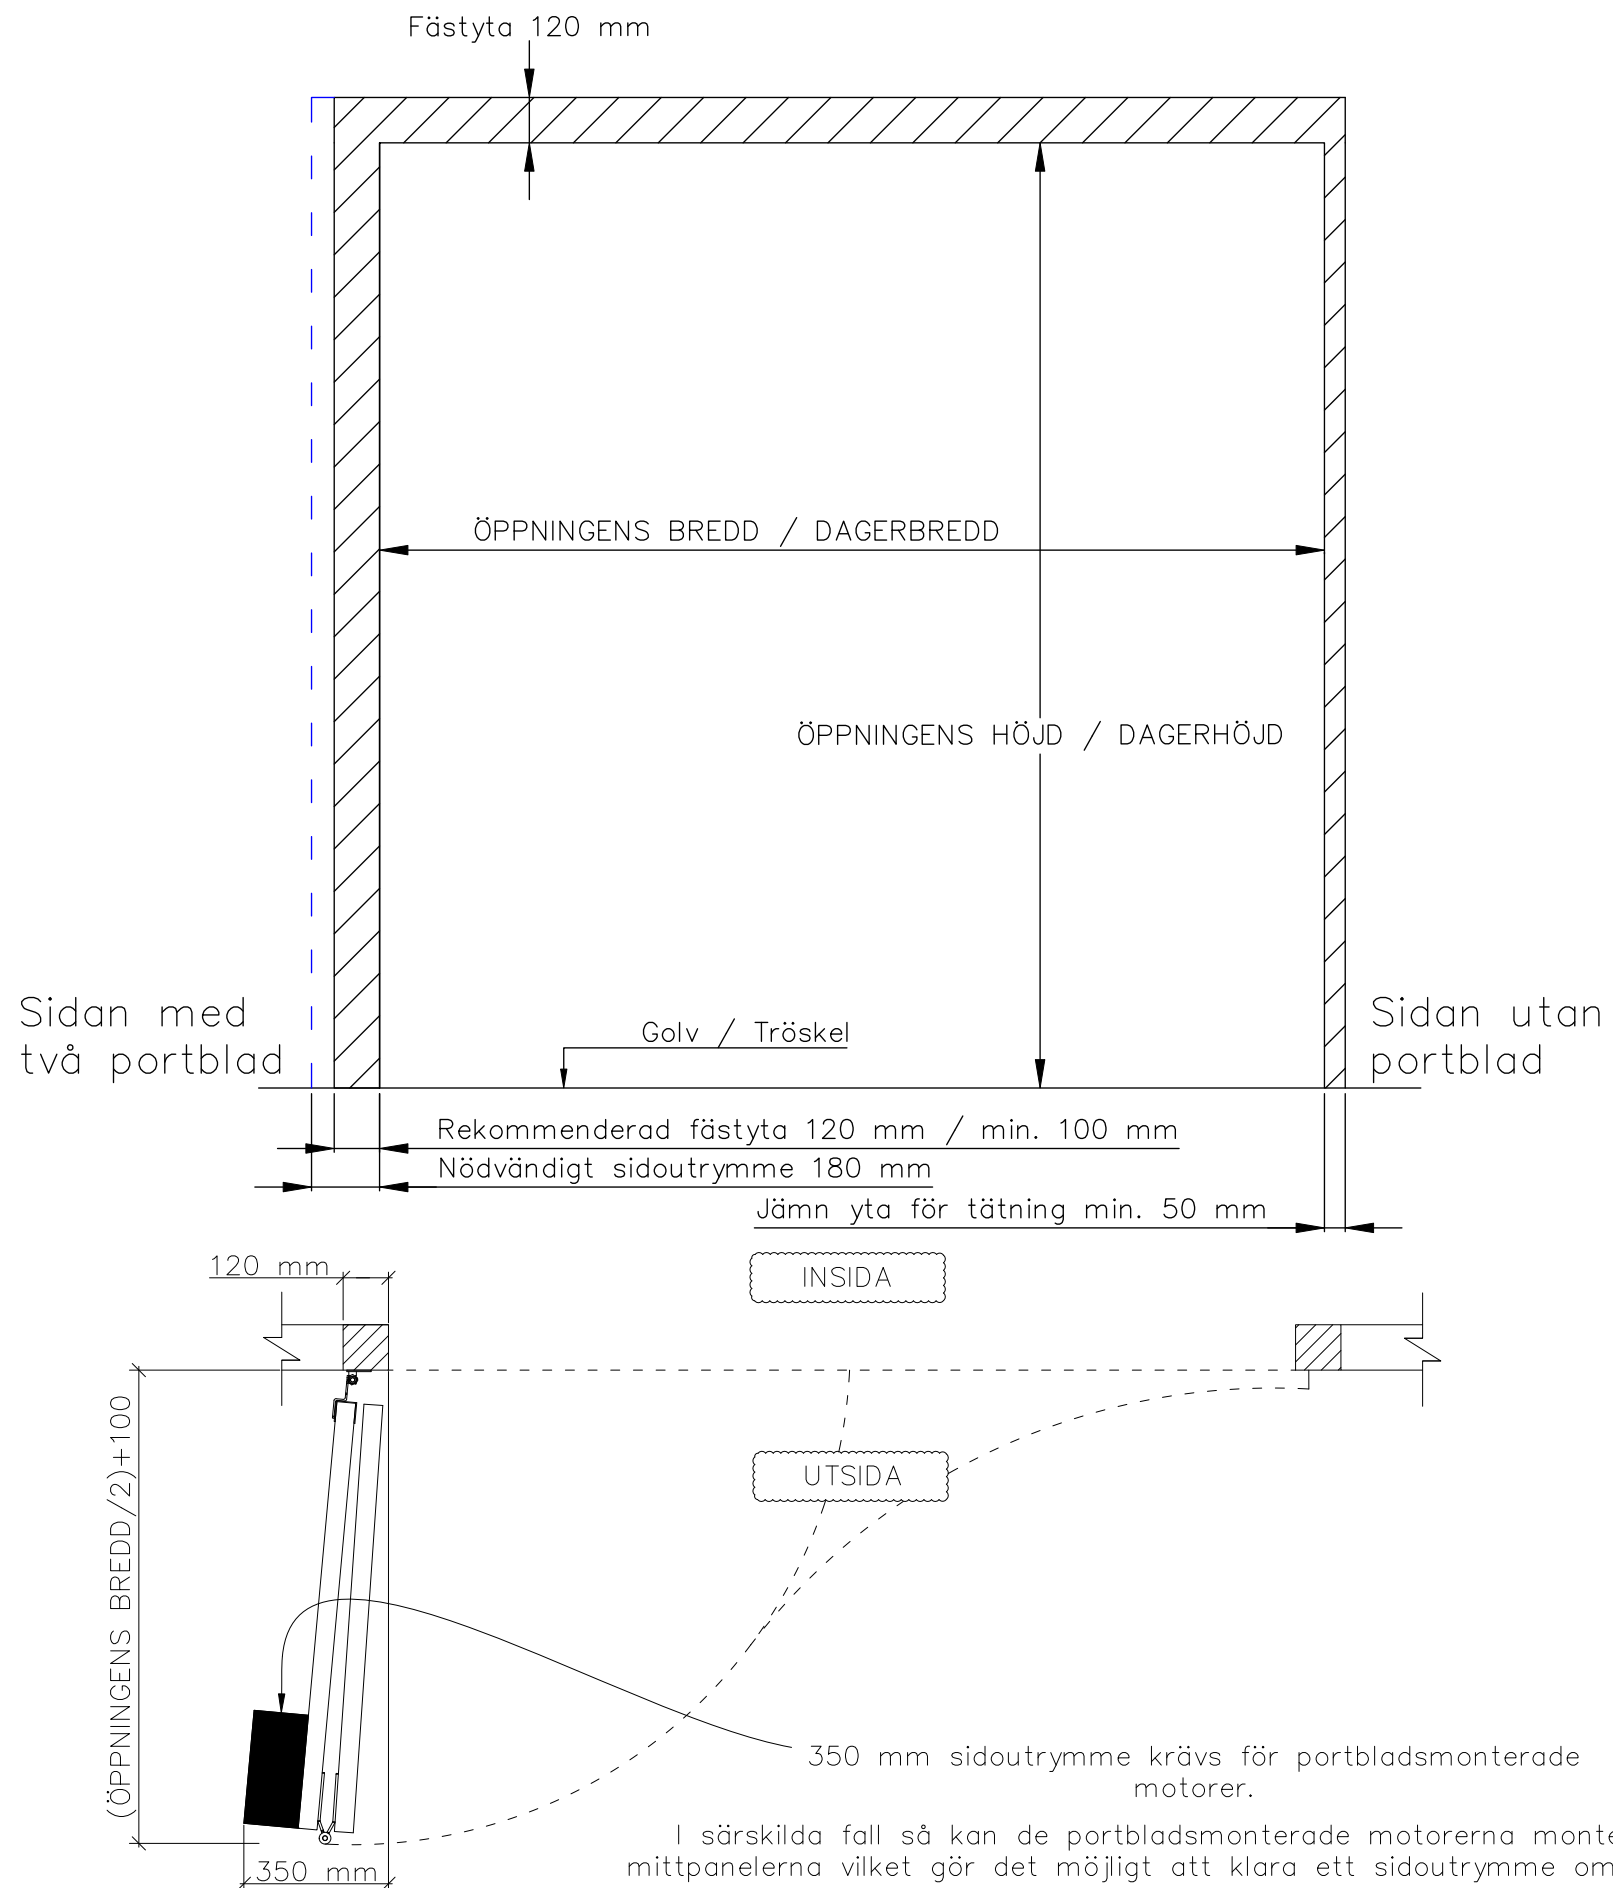

2-BLADIG VIKPORTSÖPPNING MED STYRSKENA

ÖPPNINGENS BREDD 1280MM–2450MM
 DET ÄR VÄLDIGT VIKTIGT ATT
 FÄSTYTAN ÄR HELT I LIV/JÄMN RUNTOM
 HELA ÖPPNINGEN FÖR ATT PORTEN SKALL
 KUNNA MONSTERAS OCH TÄTA EMOT DEN.

ÖPPNINGENS MÅTT FÅR INTE AVVIKA MER ÄN
 10 MM.

PORT KAN MONTERAS PÅ:
 STÅL / TRÄ / BETONG

Illustrationsbild	Datum: 4/2024	2-bladig
FIN DOOR OY		Lieksentie 11 91100 Ii Puh. 0400 384 939 findoor@findoor.fi www.findoor.fi