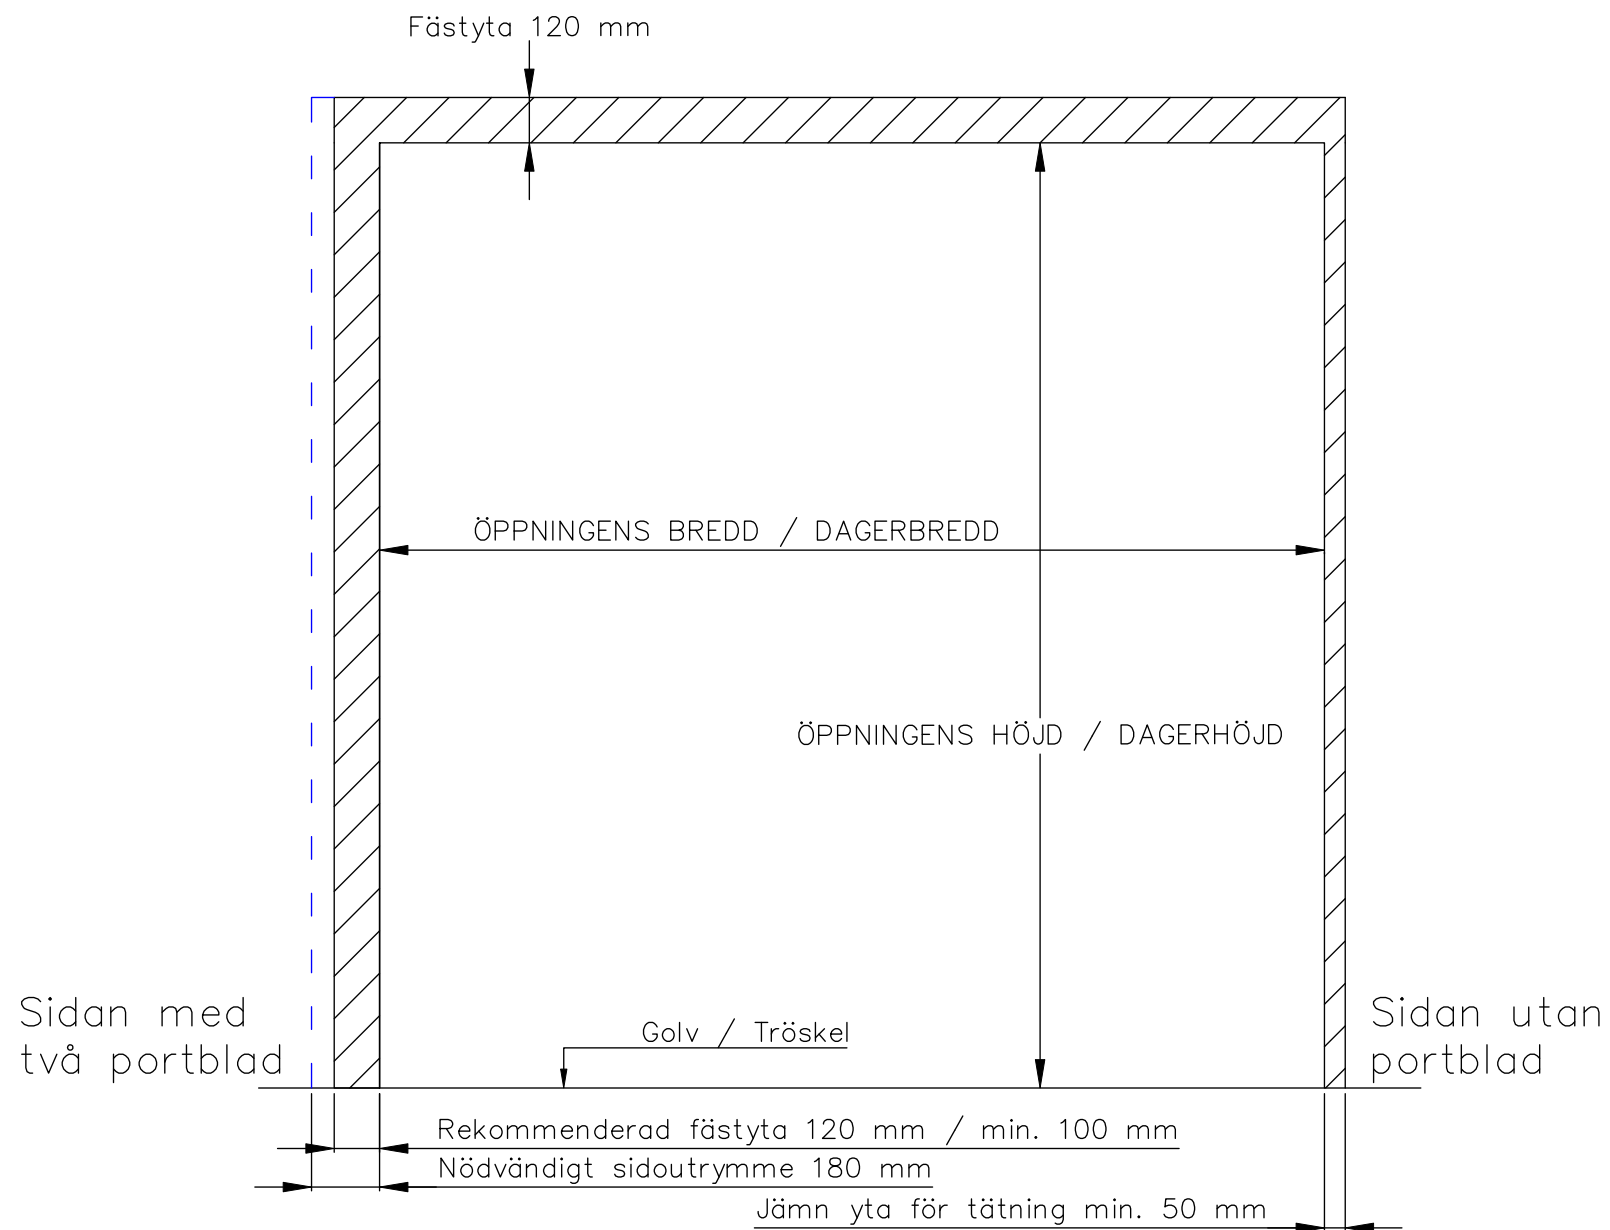

2-BLADIG VIKPORTSÖPPNING MED STYRSKENA

ÖPPNINGENS BREDD 1280MM–2450MM
DET ÄR VÄLDIGT VIKTIGT ATT
FÄSTYTAN ÄR HELT I LIV/JÄMN RUNTOM
HELA ÖPPNINGEN FÖR ATT PORTEN SKALL
KUNNA MONSTERAS OCH TÄTA EMOT DEN.

ÖPPNINGES MÅTT FÅR INTE AVVIKA MER ÄN
10 MM.

PORT KAN MONTERAS PÅ:
STÅL / TRÄ / BETONG

TÄTNING MOT PORTOMFATTNING

Illustrationsbild	Datum: 4/2024	2-bladig
FIN DOOR OY		Lieksentie 11 91100 Ii Puh. 0400 384 939 findoor@findoor.fi www.findoor.fi