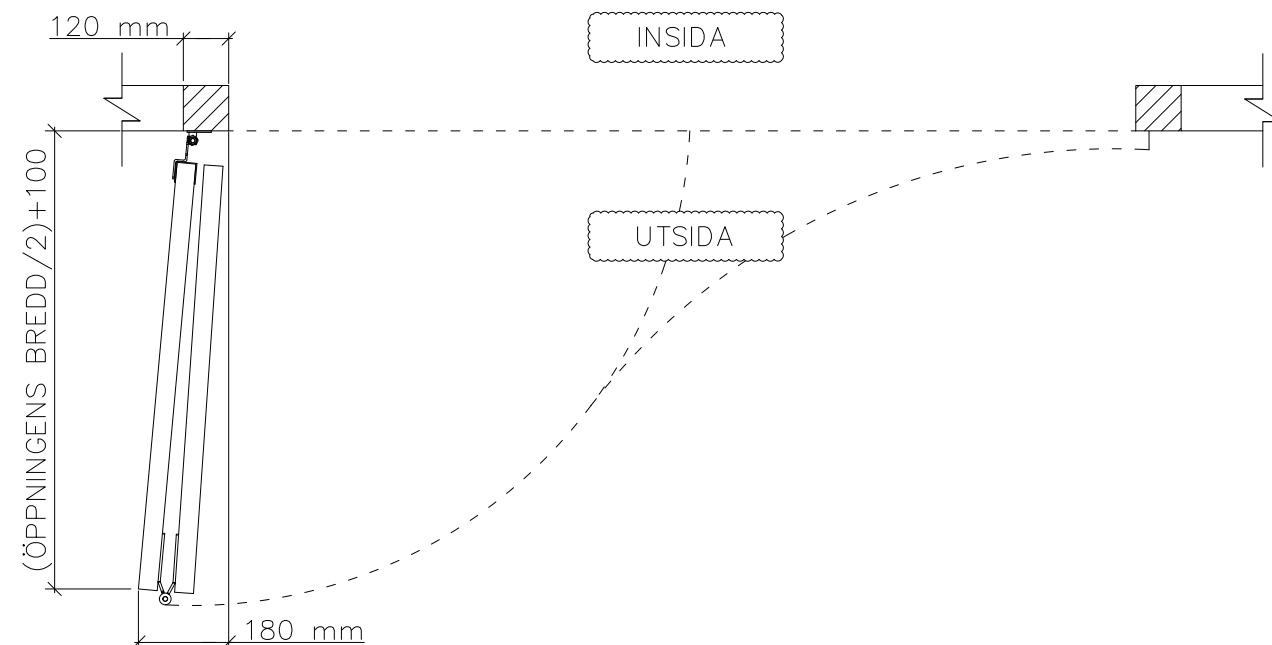

2-BLADIG VIKPORTSÖPPNING MED STYRSKENA

ÖPPNINGENS BREDD 1280MM–2450MM
DET ÄR VÄLDIGT VIKTIGT ATT
FÄSTYTAN ÄR HELT I LIV/JÄMN RUNTOM
HELA ÖPPNINGEN FÖR ATT PORTEN SKALL
KUNNA MONSTERAS OCH TÄTA EMOT DEN.

ÖPPNINGES MÅTT FÅR INTE AVVIKA MER ÄN
10 MM.

PORT KAN MONTERAS PÅ:
STÅL / TRÄ / BETONG

TÄTNING MOT PORTOMFATTNING

Illustrationsbild	Datum: 4/2024	2-bladig
FIN DOOR OY		Lieksentie 11 91100 Ii Puh. 0400 384 939 findoor@findoor.fi www.findoor.fi