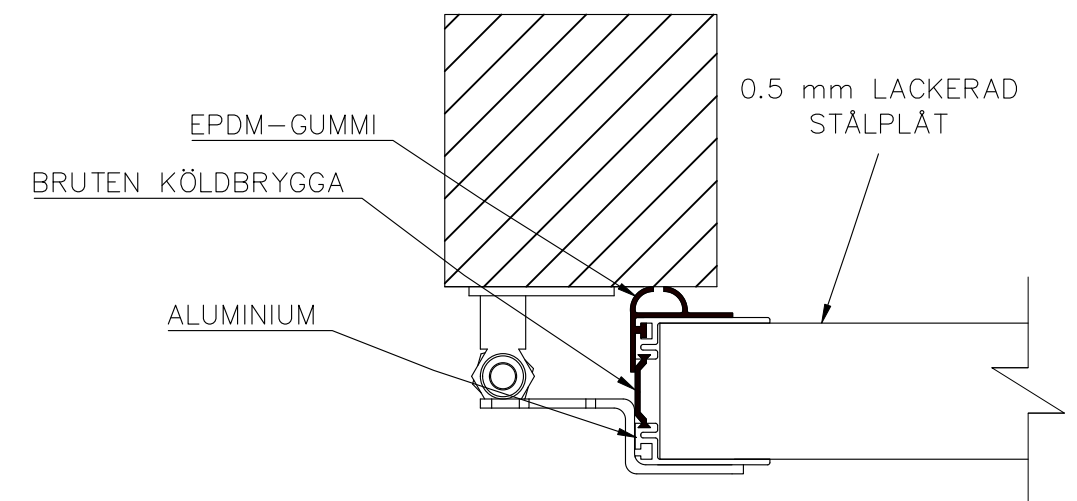

2-BLADIG VIKPORTSÖPPNING MED STYRSKENA

ÖPPNINGENS BREDD 1280MM–2450MM
DET ÄR VÄLDIGT VIKTIGT ATT
FÄSTYTAN ÄR HELT I LIV/JÄMN RUNTOM
HELA ÖPPNINGEN FÖR ATT PORTEN SKALL
KUNNA MONSTERAS OCH TÄTA EMOT DEN.

ÖPPNINGES MÅTT FÅR INTE AVVIKA MER ÄN
10 MM.

PORT KAN MONTERAS PÅ:
STÅL / TRÄ / BETONG

TÄTNING MOT PORTOMFATTNING

Illustrationsbild	Datum: 4/2024	2-bladig
FIN DOOR OY		Lieksentie 11 91100 Ii Puh. 0400 384 939 findoor@findoor.fi www.findoor.fi