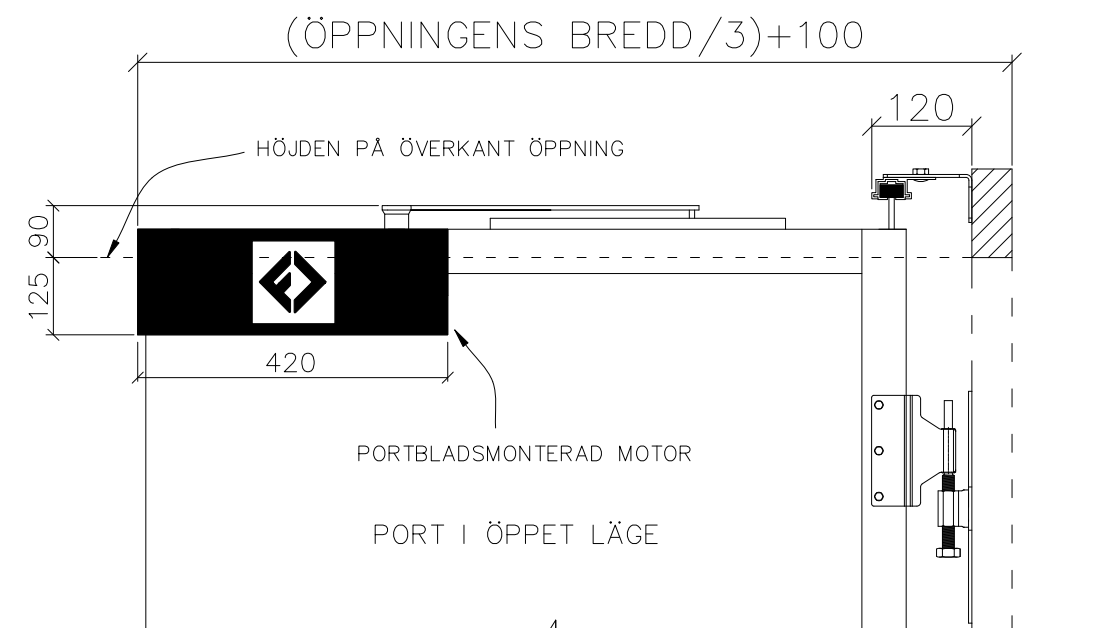

3-BLADIG VIKPORTSÖPPNING MED STYRSKENA

ÖPPNINGENS BREDD 2450MM–3700MM
 DET ÄR VÄLDIGT VIKTIGT ATT
 FÄSTYTAN ÄR HELT I LIV/JÄMN
 RUNTOM HELA ÖPPNINGEN FÖR ATT
 PORTEN SKALL KUNNA MONSTERAS
 OCH TÄTA EMOT DEN.

ÖPPNINGENS MÅTT FÅR INTE AVVIKA
 MER ÄN 10 MM.

PORT KAN MONTERAS PÅ:
 STÅL / TRÄ / BETONG

Illustrationsbild	Datum: 4/2024	3-bladig
FIN DOOR OY		Lieksentie 11 91100 Ii Puh. 0400 384 939 findoor@findoor.fi www.findoor.fi