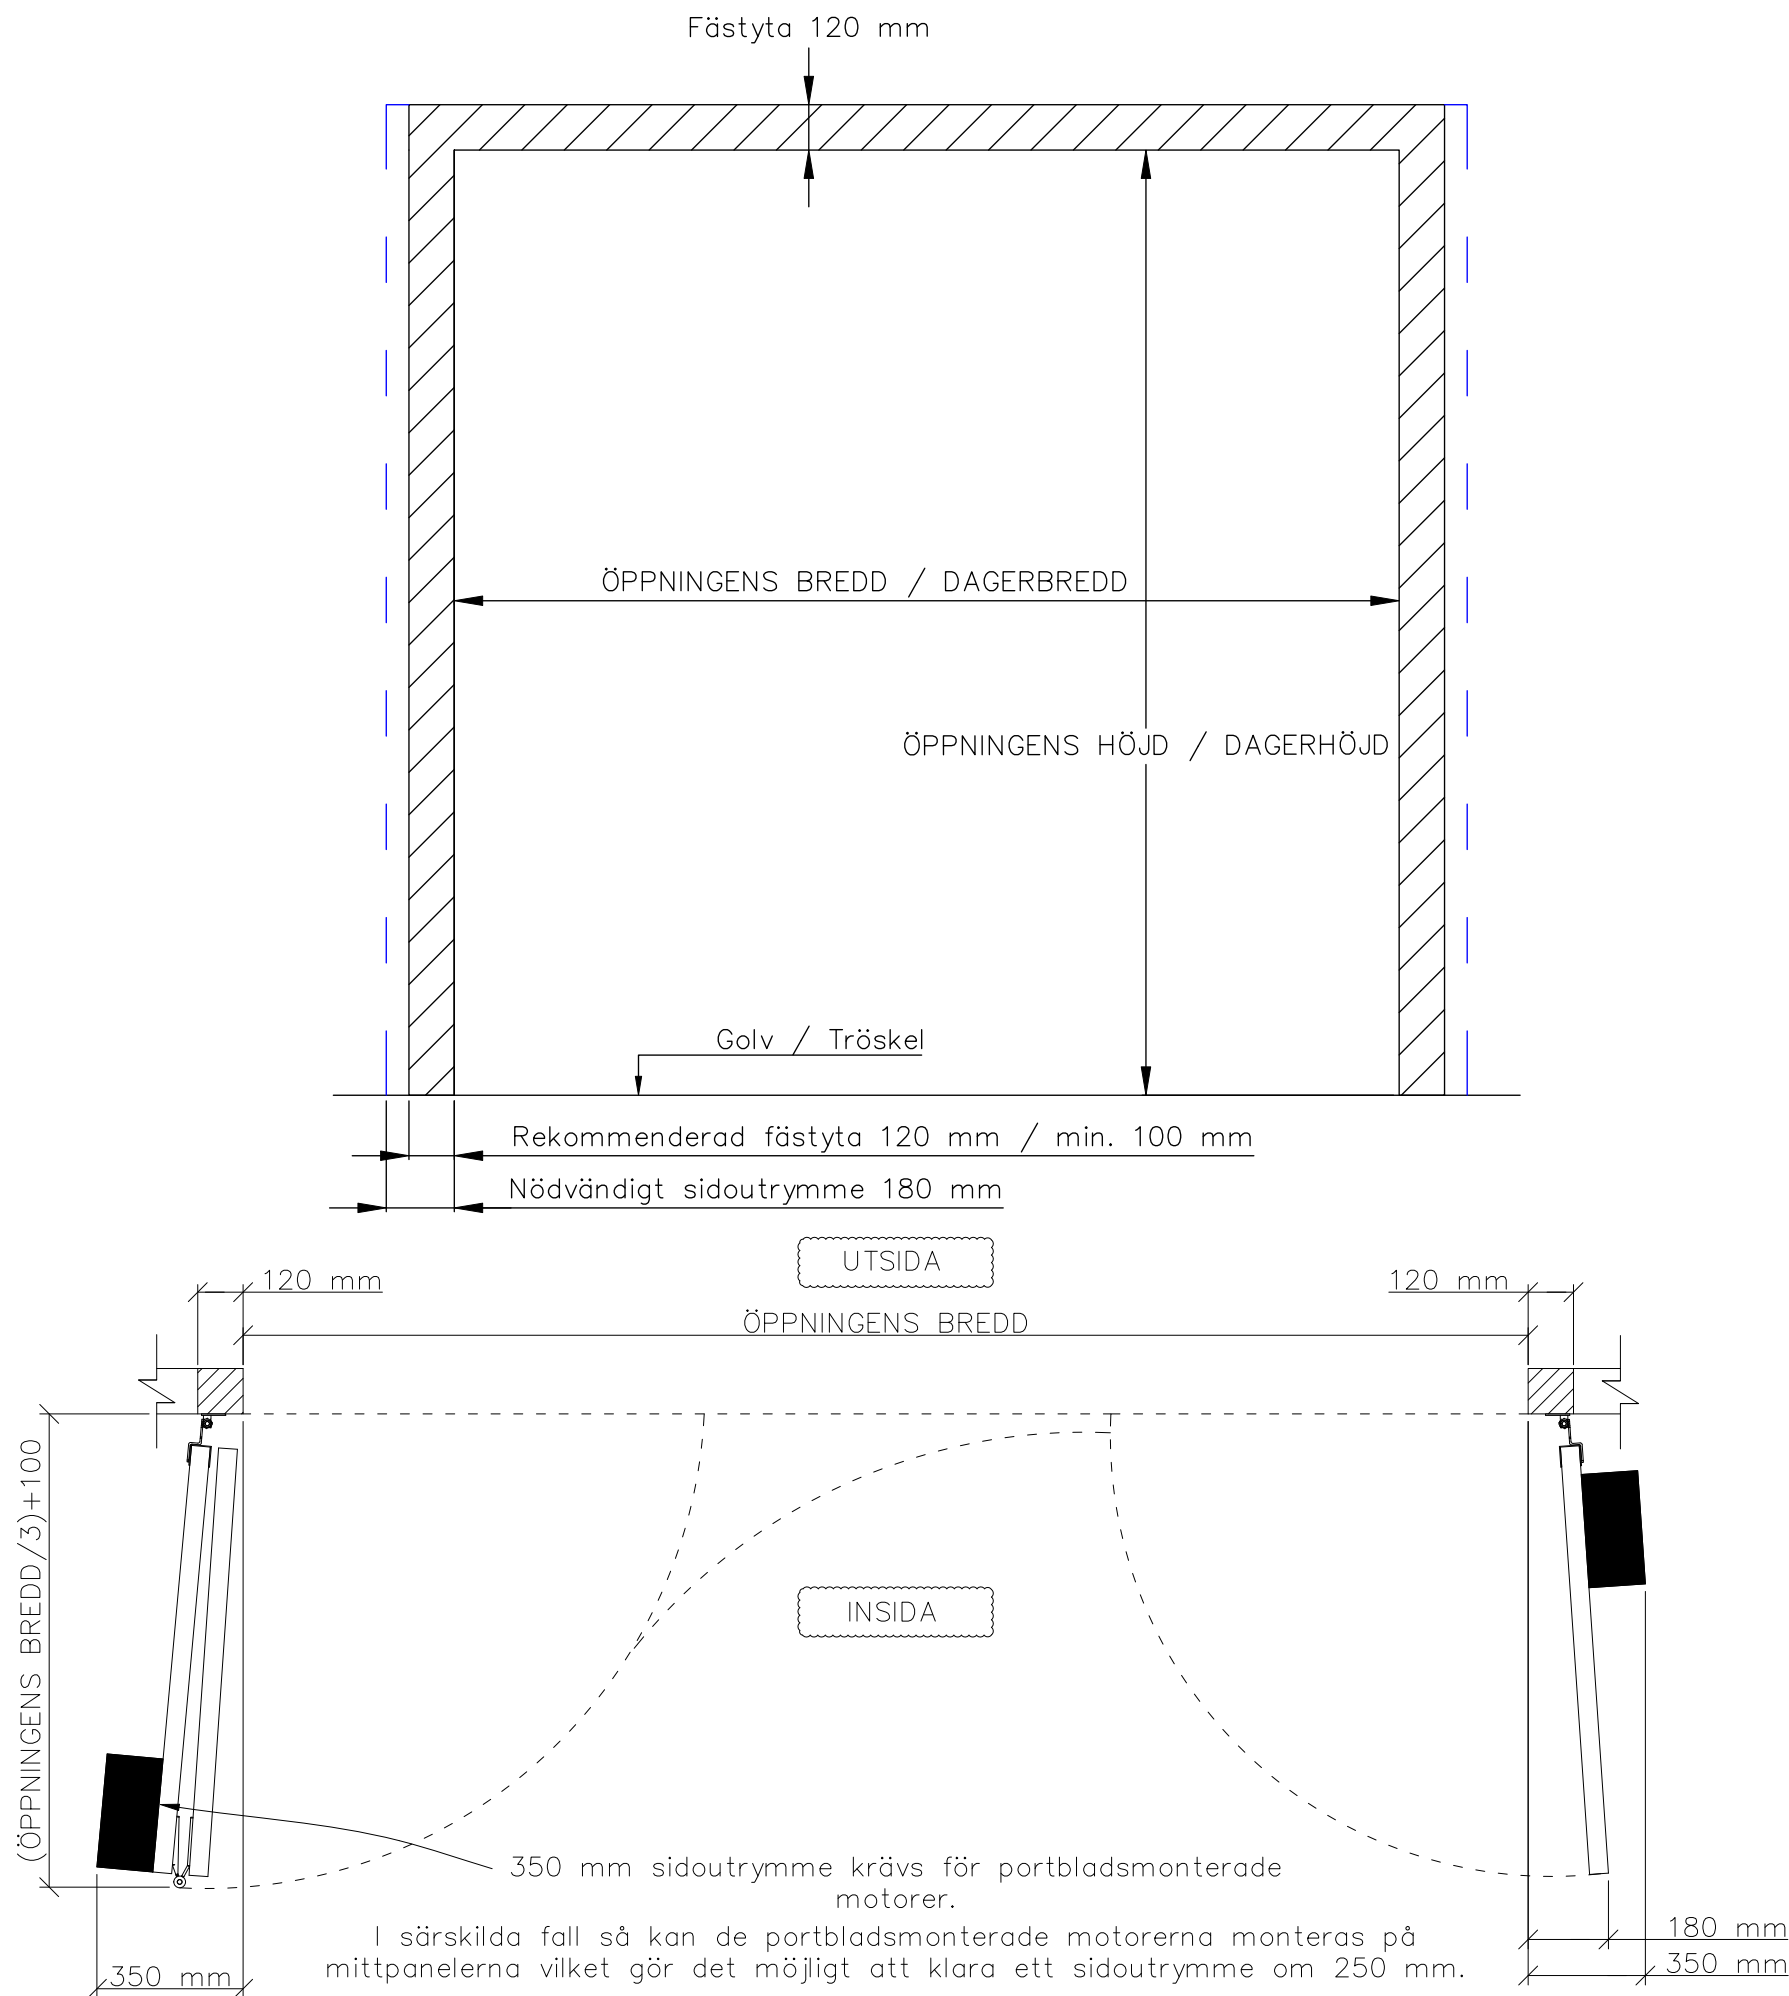

3-BLADIG VIKPORTSÖPPNING MED STYRSKENA

ÖPPNINGENS BREDD 2450MM–3700MM
 DET ÄR VÄLDIGT VIKTIGT ATT
 FÄSTYTAN ÄR HELT I LIV/JÄMN
 RUNTOM HELA ÖPPNINGEN FÖR ATT
 PORTEN SKALL KUNNA MONSTERAS
 OCH TÄTA EMOT DEN.

ÖPPNINGENS MÅTT FÅR INTE AVVIKA
 MER ÄN 10 MM.

PORT KAN MONTERAS PÅ:
 STÅL / TRÄ / BETONG

Illustrationsbild	Datum: 4/2024	3-bladig
FIN DOOR OY		Lieksentie 11 91100 Ii Puh. 0400 384 939 findoor@findoor.fi www.findoor.fi