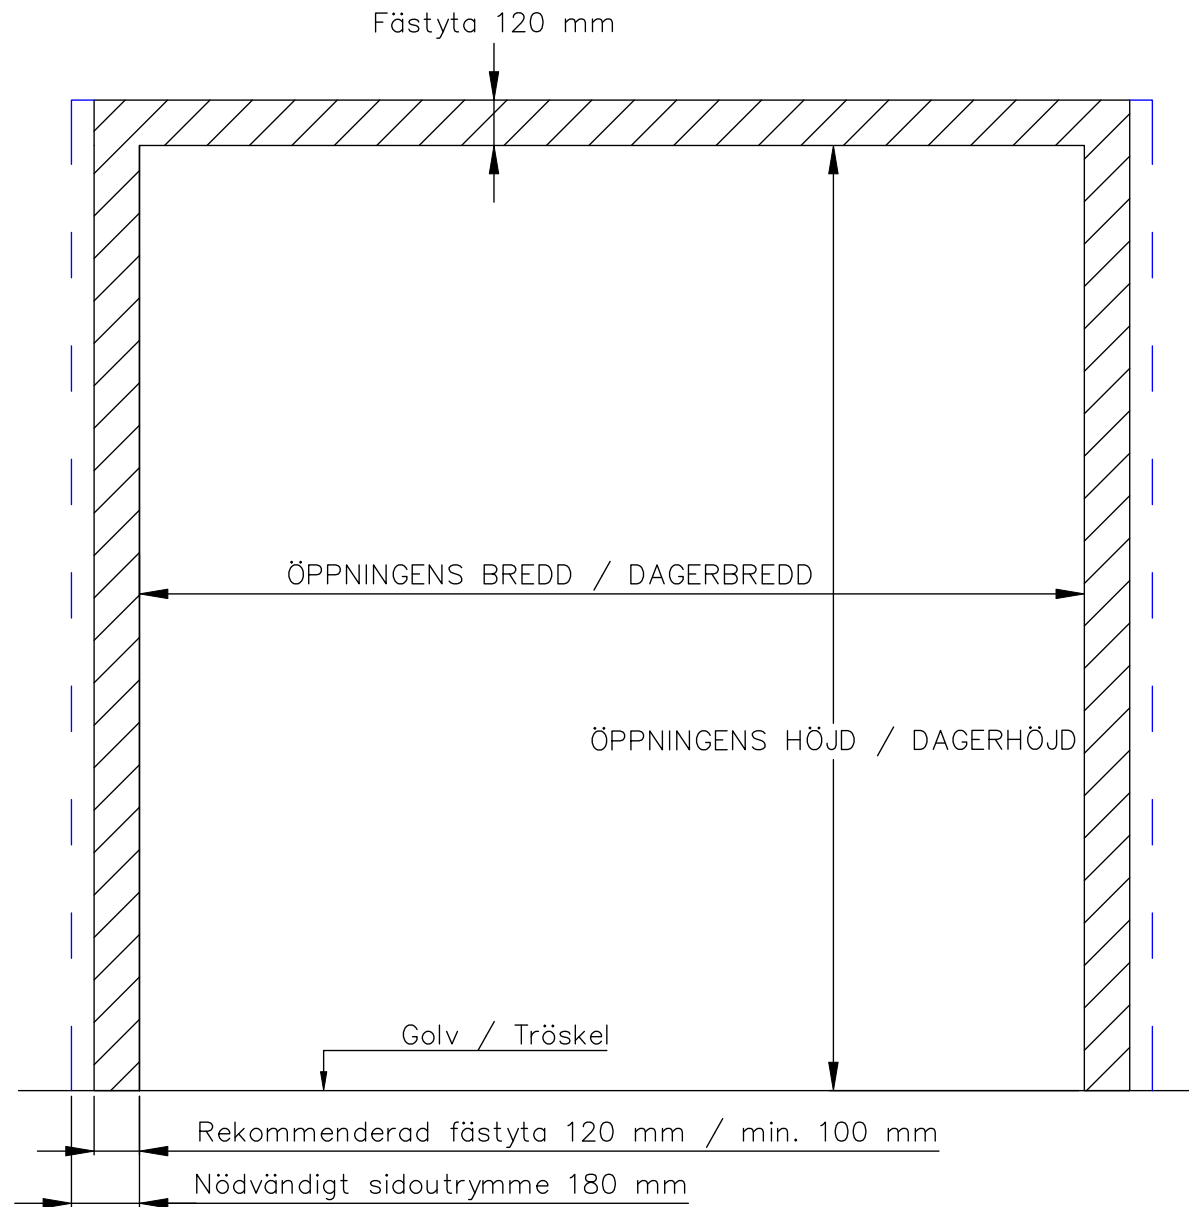

3-BLADIG VIKPORTSÖPPNING MED STYRSKENA

ÖPPNINGENS BREDD 2450MM–3700MM
DET ÄR VÄLDIGT VIKTIGT ATT
FÄSTYTAN ÄR HELT I LIV/JÄMN
RUNTOM HELA ÖPPNINGEN FÖR ATT
PORTEN SKALL KUNNA MONSTERAS
OCH TÄTA EMOT DEN.

ÖPPNINGENS MÅTT FÅR INTE AVVIKA
MER ÄN 10 MM.

PORT KAN MONTERAS PÅ:
STÅL / TRÄ / BETONG

TÄTNING MOT PORTOMFATTNING

Illustrationsbild	Datum: 4/2024	3-bladig
FIN DOOR OY		Lieksentie 11 91100 Ii Puh. 0400 384 939 findoor@findoor.fi www.findoor.fi