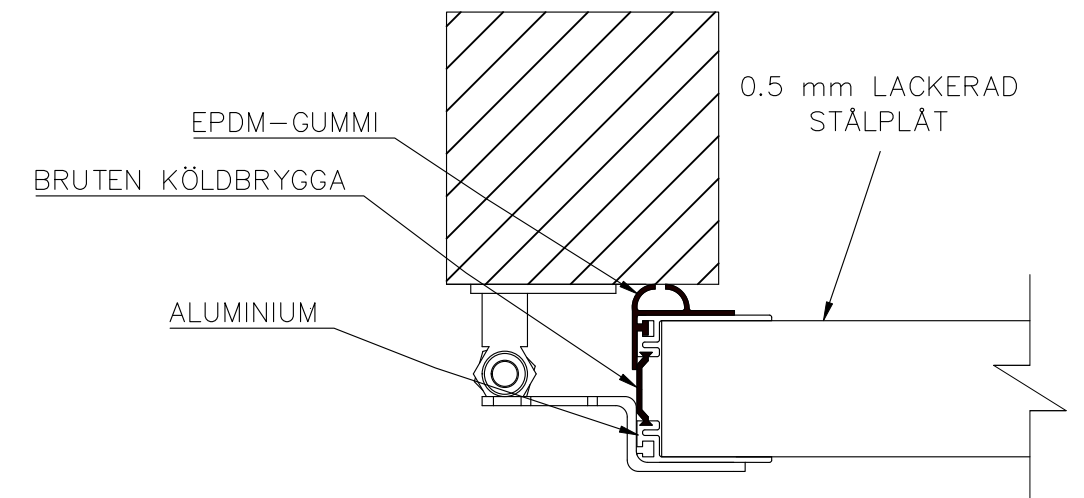

3-BLADIG VIKPORTSÖPPNING MED STYRSKENA

ÖPPNINGENS BREDD 2450MM–3700MM
DET ÄR VÄLDIGT VIKTIGT ATT
FÄSTYTAN ÄR HELT I LIV/JÄMN
RUNTOM HELA ÖPPNINGEN FÖR ATT
PORTEN SKALL KUNNA MONSTERAS
OCH TÄTA EMOT DEN.

ÖPPNINGENS MÅTT FÅR INTE AVVIKA
MER ÄN 10 MM.

PORT KAN MONTERAS PÅ:
STÅL / TRÄ / BETONG

TÄTNING MOT PORTOMFATTNING

Illustrationsbild	Datum: 4/2024	3-bladig
FIN DOOR OY		Lieksentie 11 91100 Ii Puh. 0400 384 939 findoor@findoor.fi www.findoor.fi