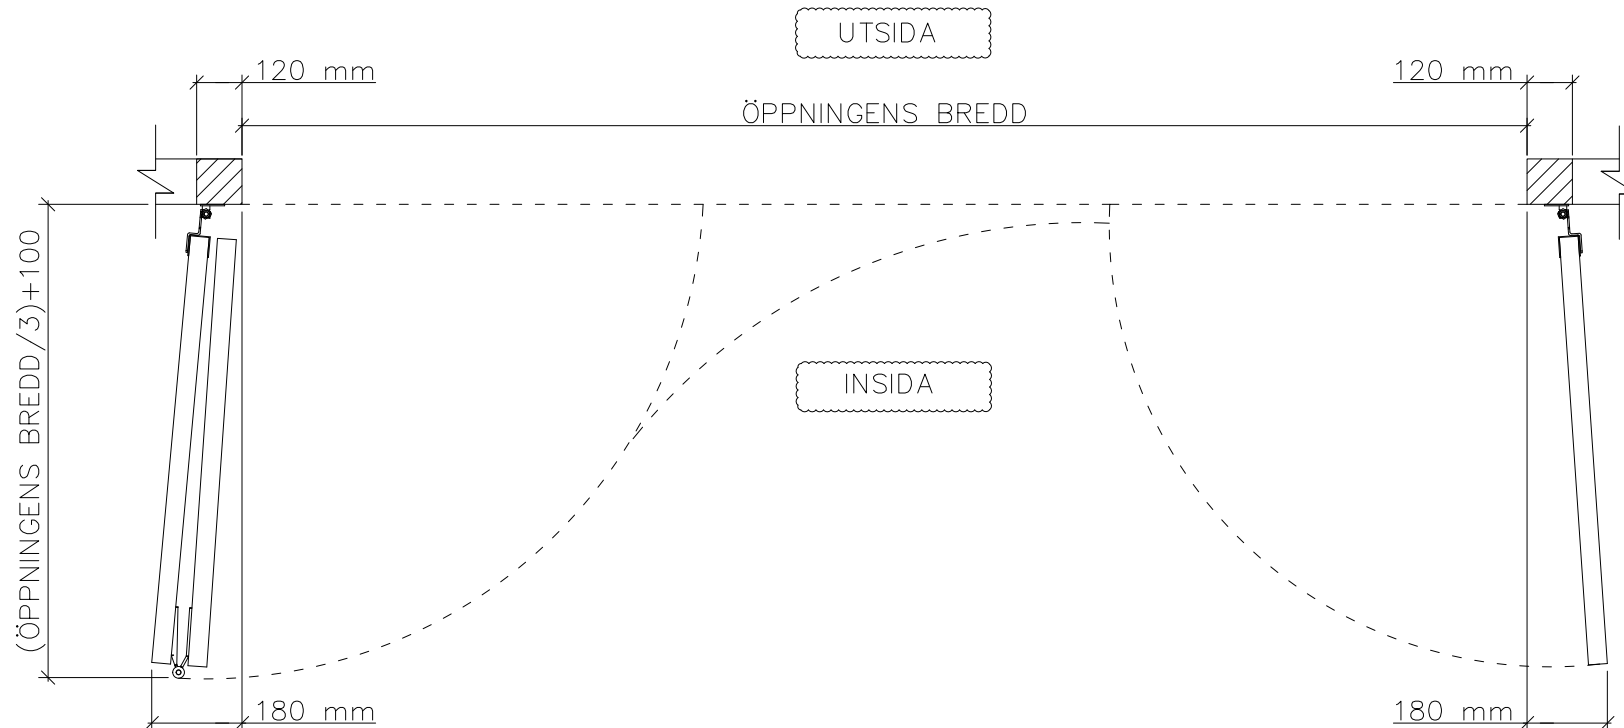

3-BLADIG VIKPORTSÖPPNING MED STYRSKENA

ÖPPNINGENS BREDD 2450MM–3700MM
DET ÄR VÄLDIGT VIKTIGT ATT
FÄSTYTAN ÄR HELT I LIV/JÄMN
RUNTOM HELA ÖPPNINGEN FÖR ATT
PORTEN SKALL KUNNA MONSTERAS
OCH TÄTA EMOT DEN.

ÖPPNINGENS MÅTT FÅR INTE AVVIKA
MER ÄN 10 MM.

PORT KAN MONTERAS PÅ:
STÅL / TRÄ / BETONG

TÄTNING MOT PORTOMFATTNING

Illustrationsbild	Datum: 4/2024	3-bladig
FIN DOOR OY		Lieksentie 11 91100 Ii Puh. 0400 384 939 findoor@findoor.fi www.findoor.fi