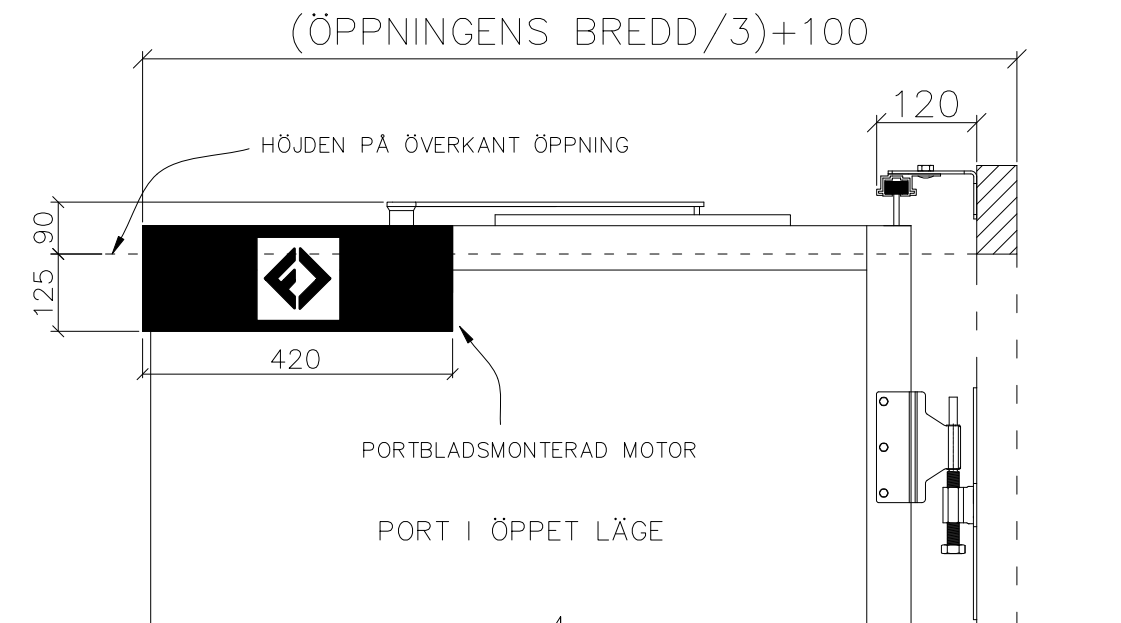

3-BLADIG VIKPORTSÖPPNING MED STYRSKENA

ÖPPNINGENS BREDD 2450MM–3700MM
DET ÄR VÄLDIGT VIKTIGT ATT
FÄSTYTAN ÄR HELT I LIV/JÄMN
RUNTOM HELA ÖPPNINGEN FÖR ATT
PORTEN SKALL KUNNA MONSTERAS
OCH TÄTA EMOT DEN.

ÖPPNINGENS MÅTT FÅR INTE AVVIKA
MER ÄN 10 MM.

PORT KAN MONTERAS PÅ:
STÅL / TRÄ / BETONG

| | | |
|-------------------|---------------|--|
| Illustrationsbild | Datum: 4/2024 | 3-bladig |
| FIN DOOR OY | | Lieksentie 11 91100 Ii Puh. 0400 384 939 findoor@findoor.fi www.findoor.fi |