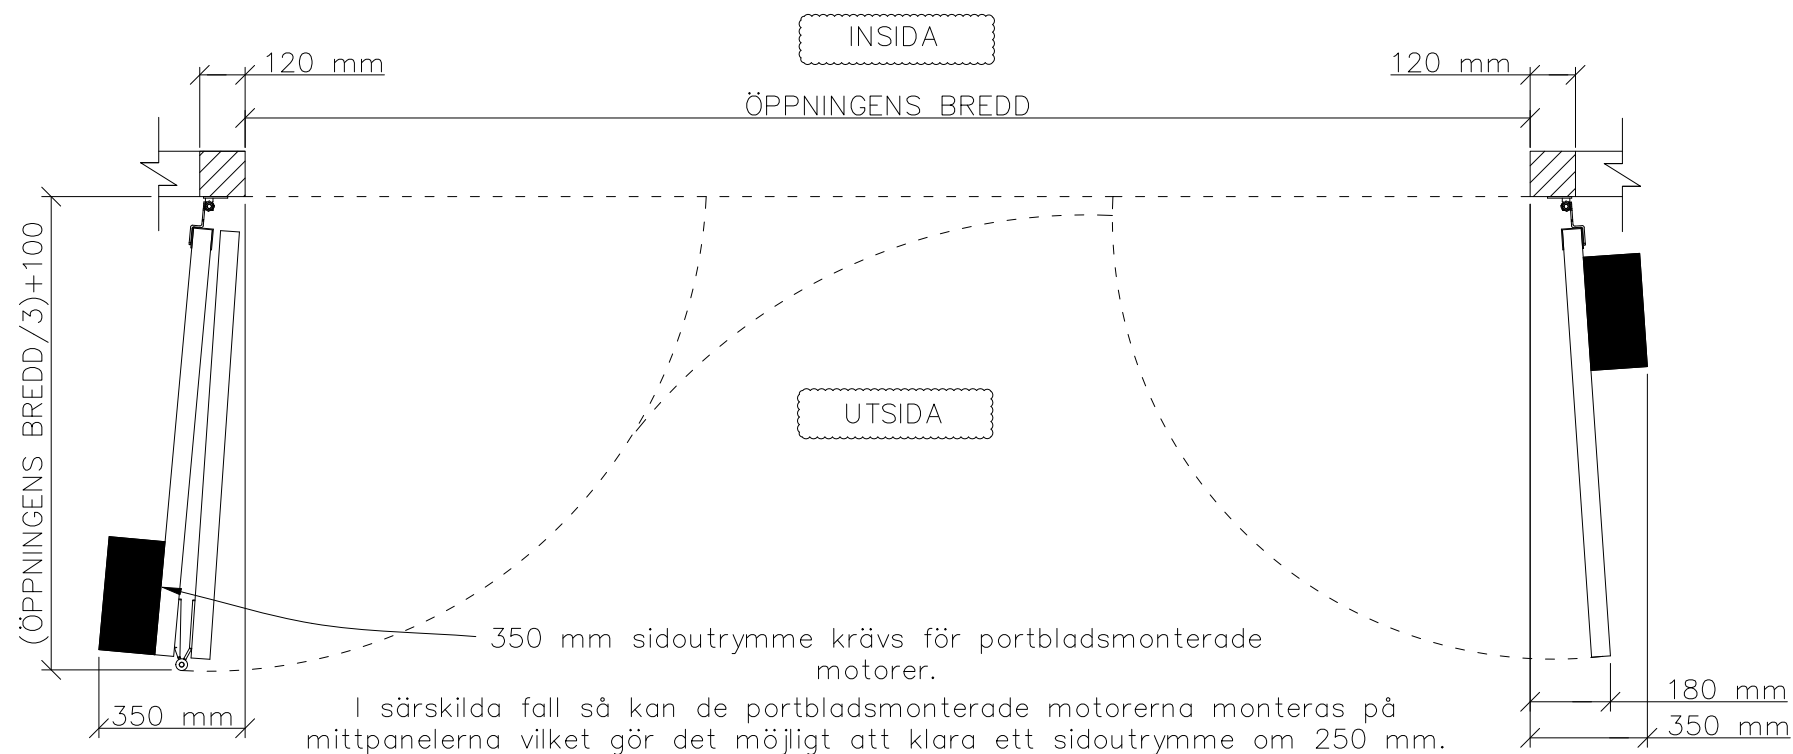

3-BLADIG VIKPORTSÖPPNING MED STYRSKENA

ÖPPNINGENS BREDD 2450MM–3700MM
DET ÄR VÄLDIGT VIKTIGT ATT
FÄSTYTAN ÄR HELT I LIV/JÄMN
RUNTOM HELA ÖPPNINGEN FÖR ATT
PORTEN SKALL KUNNA MONSTERAS
OCH TÄTA EMOT DEN.

ÖPPNINGENS MÅTT FÅR INTE AVVIKA
MER ÄN 10 MM.

PORT KAN MONTERAS PÅ:
STÅL / TRÄ / BETONG

| | | |
|-------------------|---------------|--|
| Illustrationsbild | Datum: 4/2024 | 3-bladig |
| FIN DOOR OY | | Lieksentie 11 91100 Ii Puh. 0400 384 939 findoor@findoor.fi www.findoor.fi |