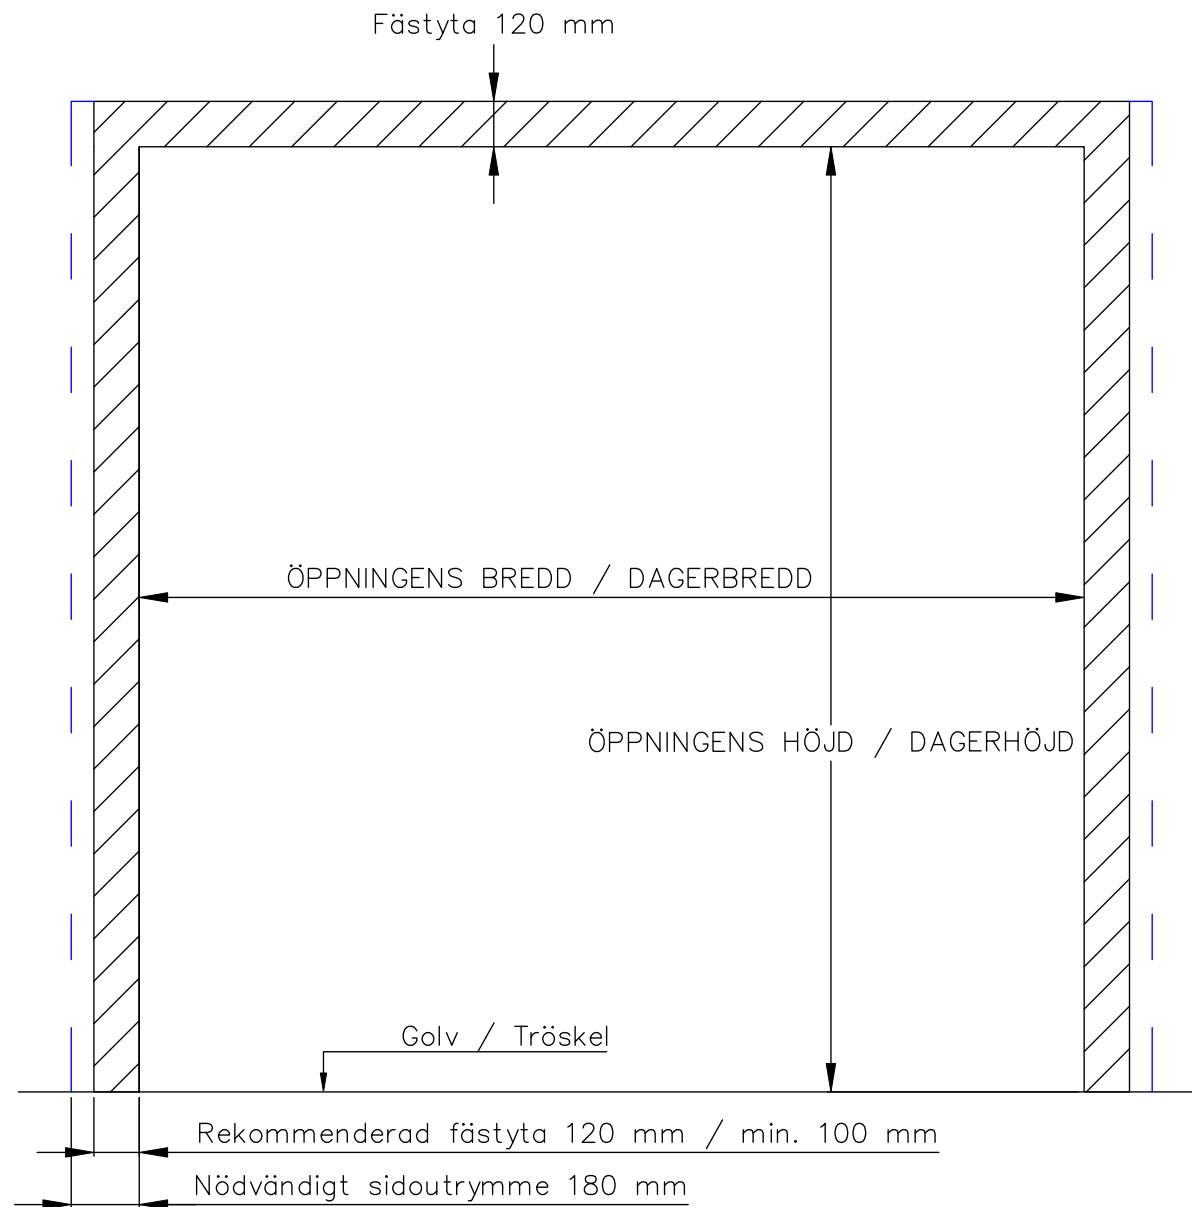

3-BLADIG VIKPORTSÖPPNING MED STYRSKENA

ÖPPNINGENS BREDD 2450MM–3700MM
DET ÄR VÄLDIGT VIKTIGT ATT
FÄSTYTAN ÄR HELT I LIV/JÄMN
RUNTOM HELA ÖPPNINGEN FÖR ATT
PORTEN SKALL KUNNA MONSTERAS
OCH TÄTA EMOT DEN.

ÖPPNINGENS MÅTT FÅR INTE AVVIKA
MER ÄN 10 MM.

PORT KAN MONTERAS PÅ:
STÅL / TRÄ / BETONG

| | | |
|-------------------|---------------|--|
| Illustrationsbild | Datum: 4/2024 | 3-bladig |
| FIN DOOR OY | | Lieksentie 11 91100 Ii Puh. 0400 384 939 findoor@findoor.fi www.findoor.fi |