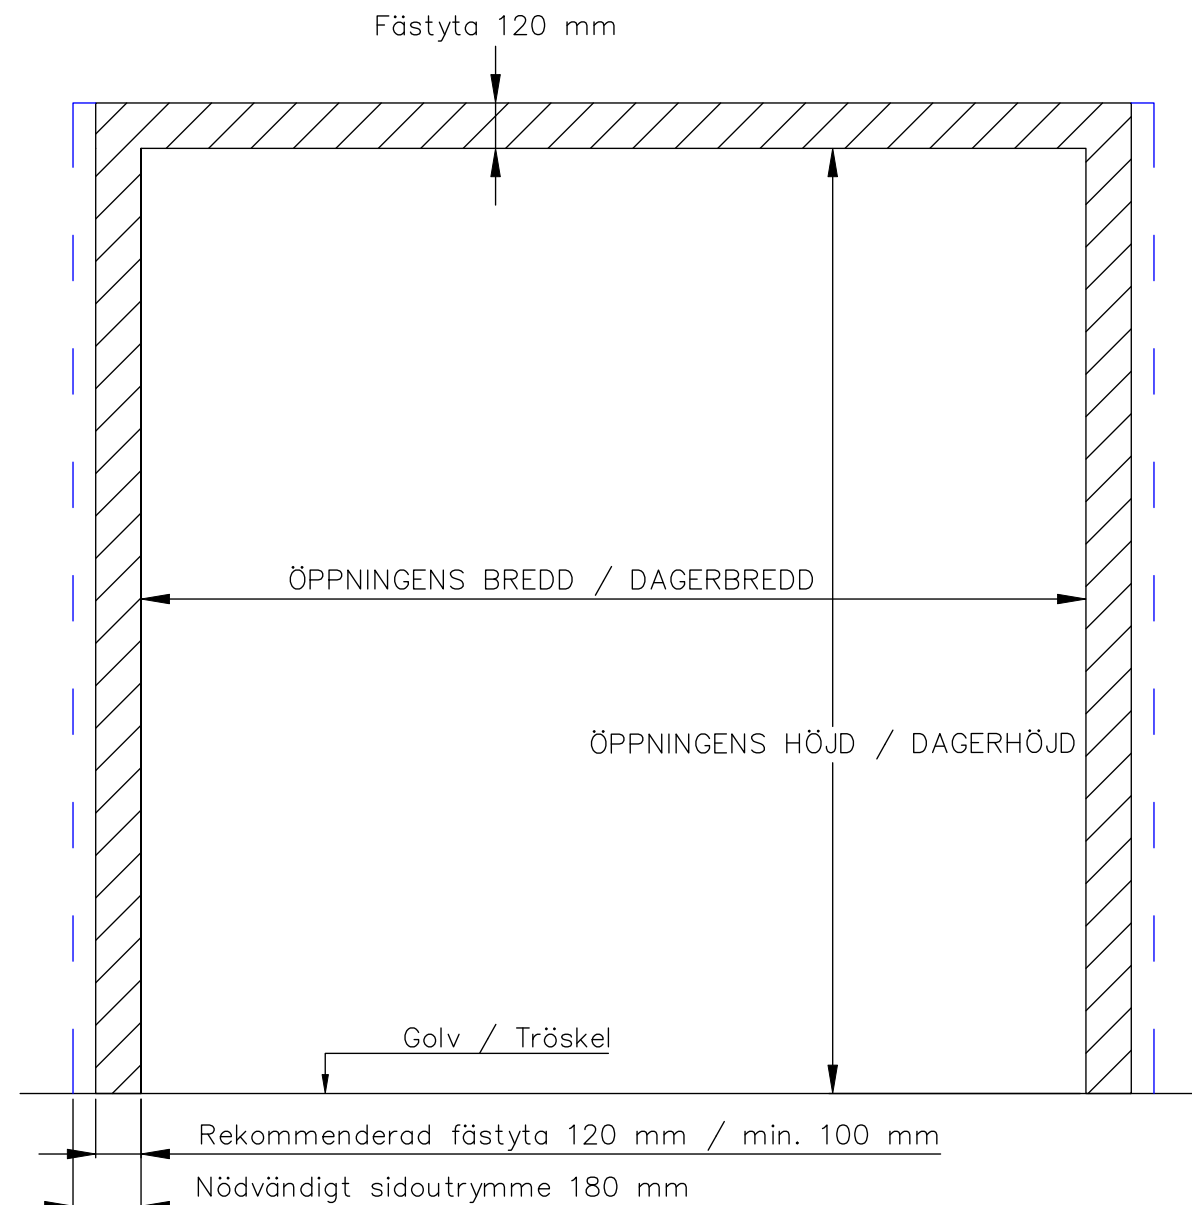

3-BLADIG VIKPORTSÖPPNING MED STYRSKENA

ÖPPNINGENS BREDD 2450MM–3700MM
DET ÄR VÄLDIGT VIKTIGT ATT
FÄSTYTAN ÄR HELT I LIV/JÄMN
RUNTOM HELA ÖPPNINGEN FÖR ATT
PORTEN SKALL KUNNA MONSTERAS
OCH TÄTA EMOT DEN.

ÖPPNINGES MÅTT FÅR INTE AVVIKA
MER ÄN 10 MM.

PORT KAN MONTERAS PÅ:
STÅL / TRÄ / BETONG

TÄTNING MOT PORTOMFATTNING

Illustrationsbild	Datum: 4/2024	3-bladig
-------------------	---------------	----------

FIN DOOR OY