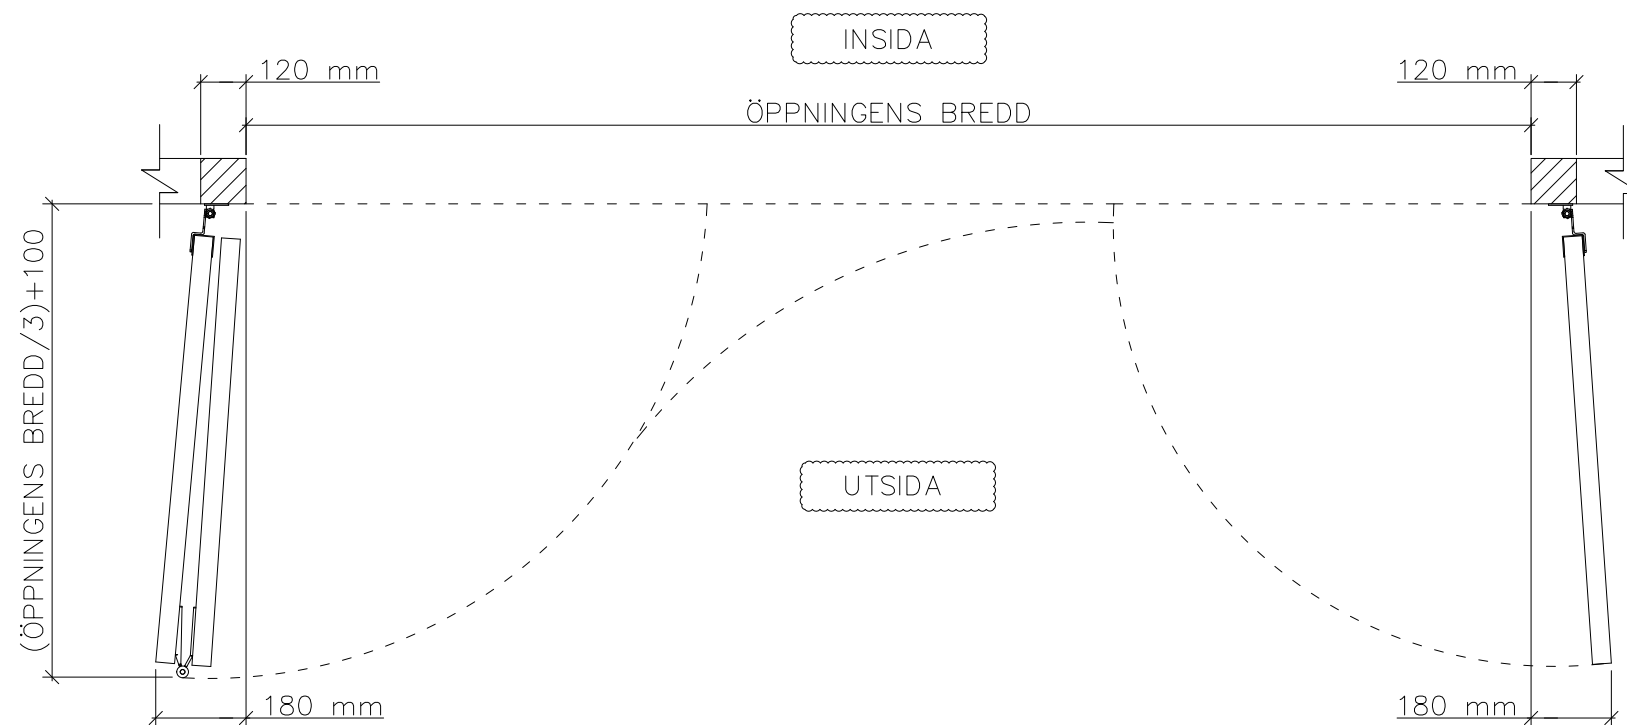

3-BLADIG VIKPORTSÖPPNING MED STYRSKENA

ÖPPNINGENS BREDD 2450MM–3700MM
DET ÄR VÄLDIGT VIKTIGT ATT
FÄSTYTAN ÄR HELT I LIV/JÄMN
RUNTOM HELA ÖPPNINGEN FÖR ATT
PORTEN SKALL KUNNA MONSTERAS
OCH TÄTA EMOT DEN.

ÖPPNINGES MÅTT FÅR INTE AVVIKA
MER ÄN 10 MM.

PORT KAN MONTERAS PÅ:
STÅL / TRÄ / BETONG

TÄTNING MOT PORTOMFATTNING

Illustrationsbild	Datum: 4/2024	3-bladig
-------------------	---------------	----------

FIN DOOR OY