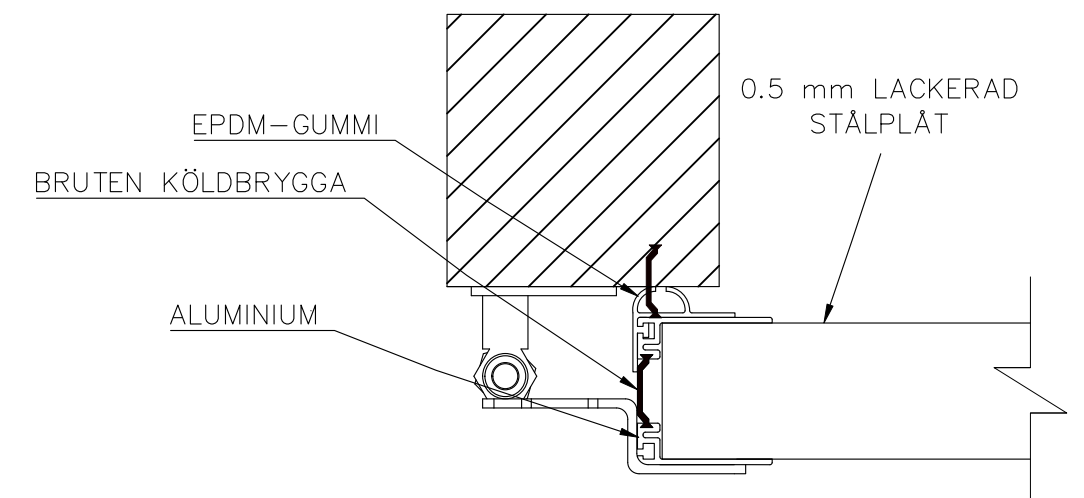

3-BLADIG VIKPORTSÖPPNING MED STYRSKENA

ÖPPNINGENS BREDD 2450MM–3700MM
DET ÄR VÄLDIGT VIKTIGT ATT
FÄSTYTAN ÄR HELT I LIV/JÄMN
RUNTOM HELA ÖPPNINGEN FÖR ATT
PORTEN SKALL KUNNA MONSTERAS
OCH TÄTA EMOT DEN.

ÖPPNINGES MÅTT FÅR INTE AVVIKA
MER ÄN 10 MM.

PORT KAN MONTERAS PÅ:
STÅL / TRÄ / BETONG

TÄTNING MOT PORTOMFATTNING

Illustrationsbild	Datum: 4/2024	3-bladig
-------------------	---------------	----------

FIN DOOR OY