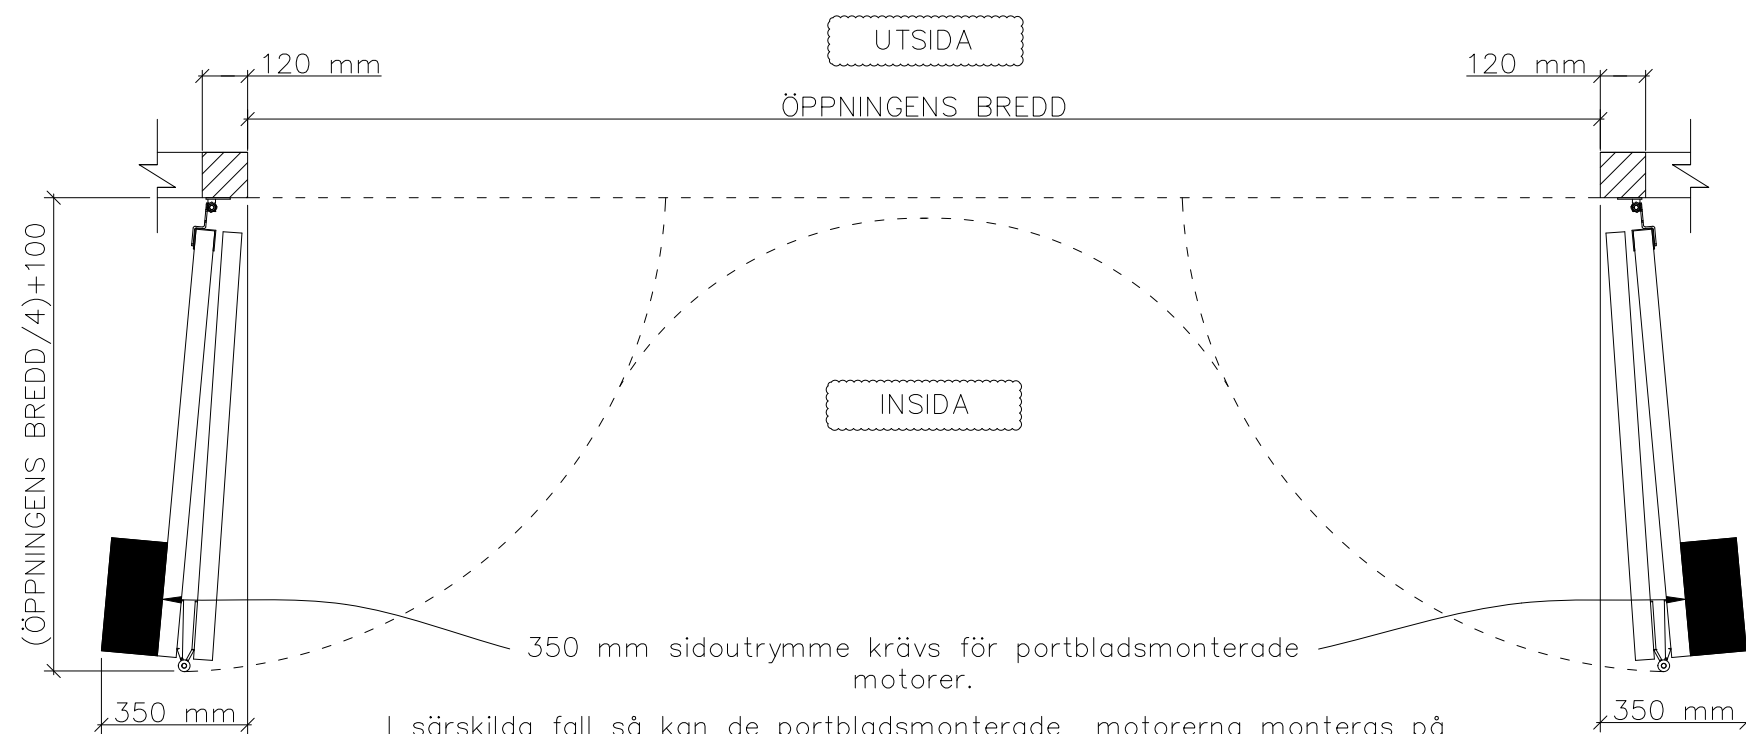

4-BLADIG VIKPORTSÖPPNING MED BÄRANDE SKENA

ÖPPNINGENS BREDD 3700MM–5000MM  
DET ÄR VÄLDIGT VIKTIGT ATT  
FÄSTYTAN ÄR HELT I LIV/JÄMN RUNTOM  
HELA ÖPPNINGEN FÖR ATT PORTEN SKALL  
KUNNA MONSTERAS OCH TÄTA EMOT DEN.

ÖPPNINGES MÅTT FÅR INTE AVVIKA MER ÄN  
10 MM.

PORT KAN MONTERAS PÅ:  
STÅL / TRÄ / BETONG

Illustrationsbild	Datum: 4/2024	4-bladig
FIN DOOR OY		Lieksentie 11 91100 Ii Puh. 0400 384 939 findoor@findoor.fi www.findoor.fi