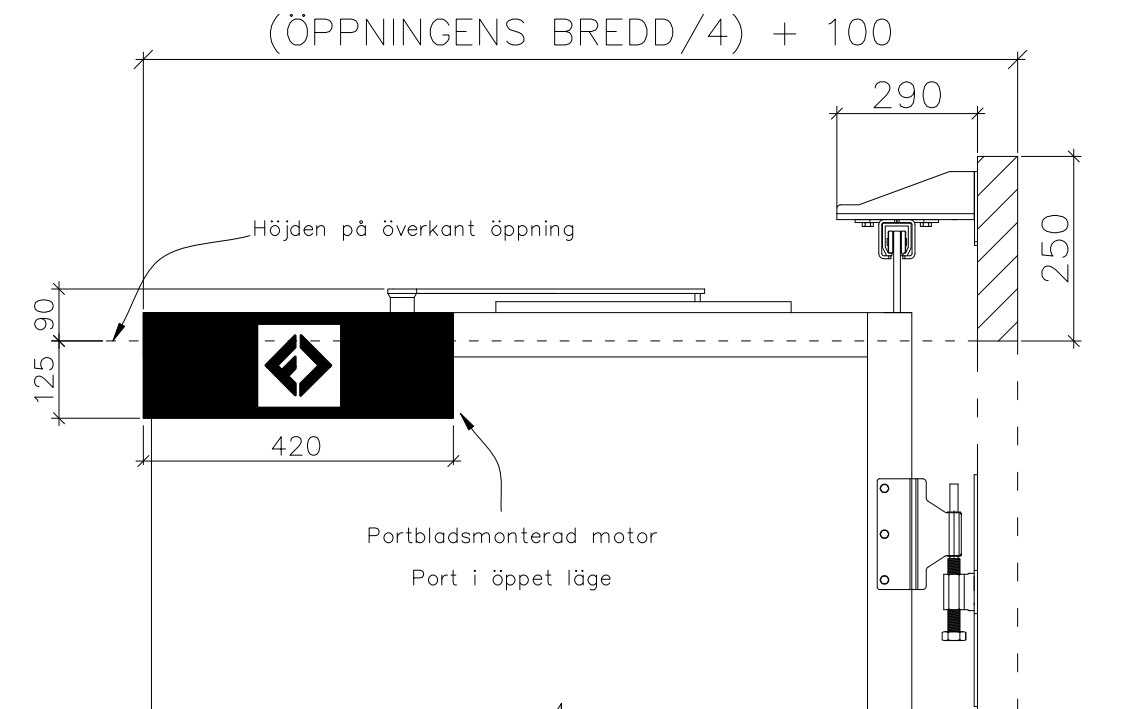

4-BLADIG VIKPORTSÖPPNING MED BÄRANDE SKENA

ÖPPNINGENS BREDD 3700MM–5000MM  
DET ÄR VÄLDIGT VIKTIGT ATT  
FÄSTYTAN ÄR HELT I LIV/JÄMN RUNTOM  
HELA ÖPPNINGEN FÖR ATT PORTEN SKALL  
KUNNA MONSTERAS OCH TÄTA EMOT DEN.

ÖPPNINGES MÅTT FÅR INTE AVVIKA MER ÄN  
10 MM.

PORT KAN MONTERAS PÅ:  
STÅL / TRÄ / BETONG

Illustrationsbild	Datum: 4/2024	4-bladig
FIN DOOR OY		Lieksentie 11 91100 Ii Puh. 0400 384 939 findoor@findoor.fi www.findoor.fi