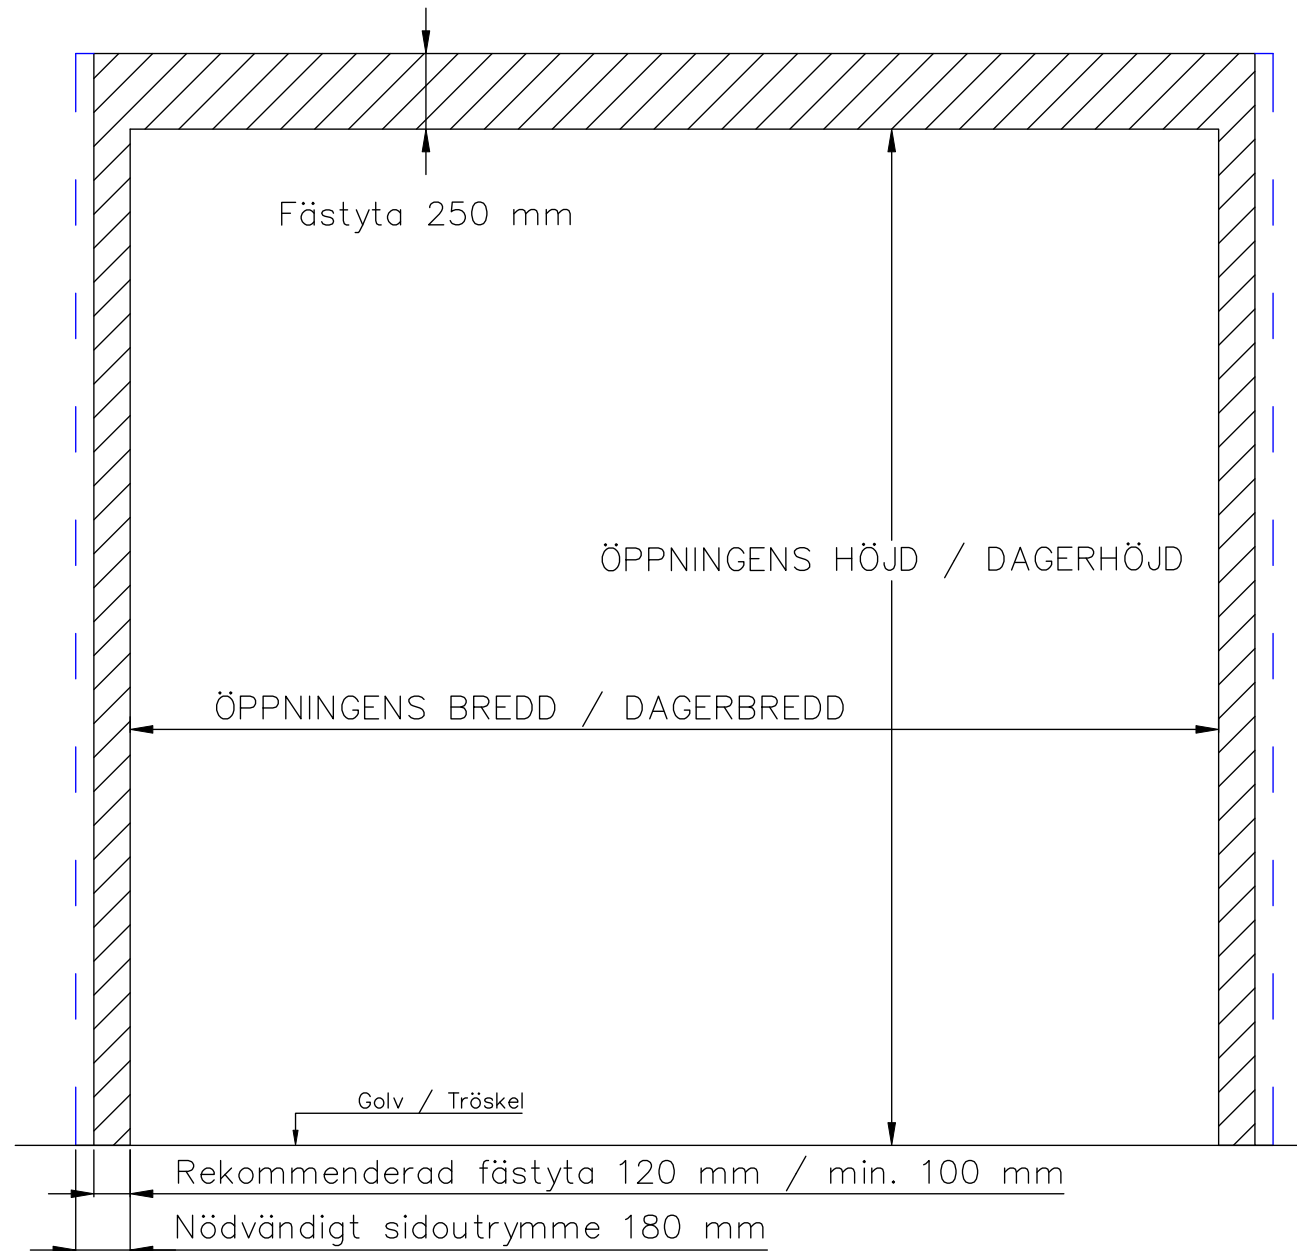

4-BLADIG VIKPORTSÖPPNING MED BÄRANDE SKENA

ÖPPNINGENS BREDD 3700MM–5000MM  
DET ÄR VÄLDIGT VIKTIGT ATT  
FÄSTYTAN ÄR HELT I LIV/JÄMN RUNTOM  
HELA ÖPPNINGEN FÖR ATT PORTEN SKALL  
KUNNA MONSTERAS OCH TÄTA EMOT DEN.

ÖPPNINGES MÅTT FÅR INTE AVVIKA MER ÄN  
10 MM.

PORT KAN MONTERAS PÅ:  
STÅL / TRÄ / BETONG

Illustrationsbild	Datum: 4/2024	4-bladig
FIN DOOR OY		Lieksentie 11 91100 Ii Puh. 0400 384 939 findoor@findoor.fi www.findoor.fi