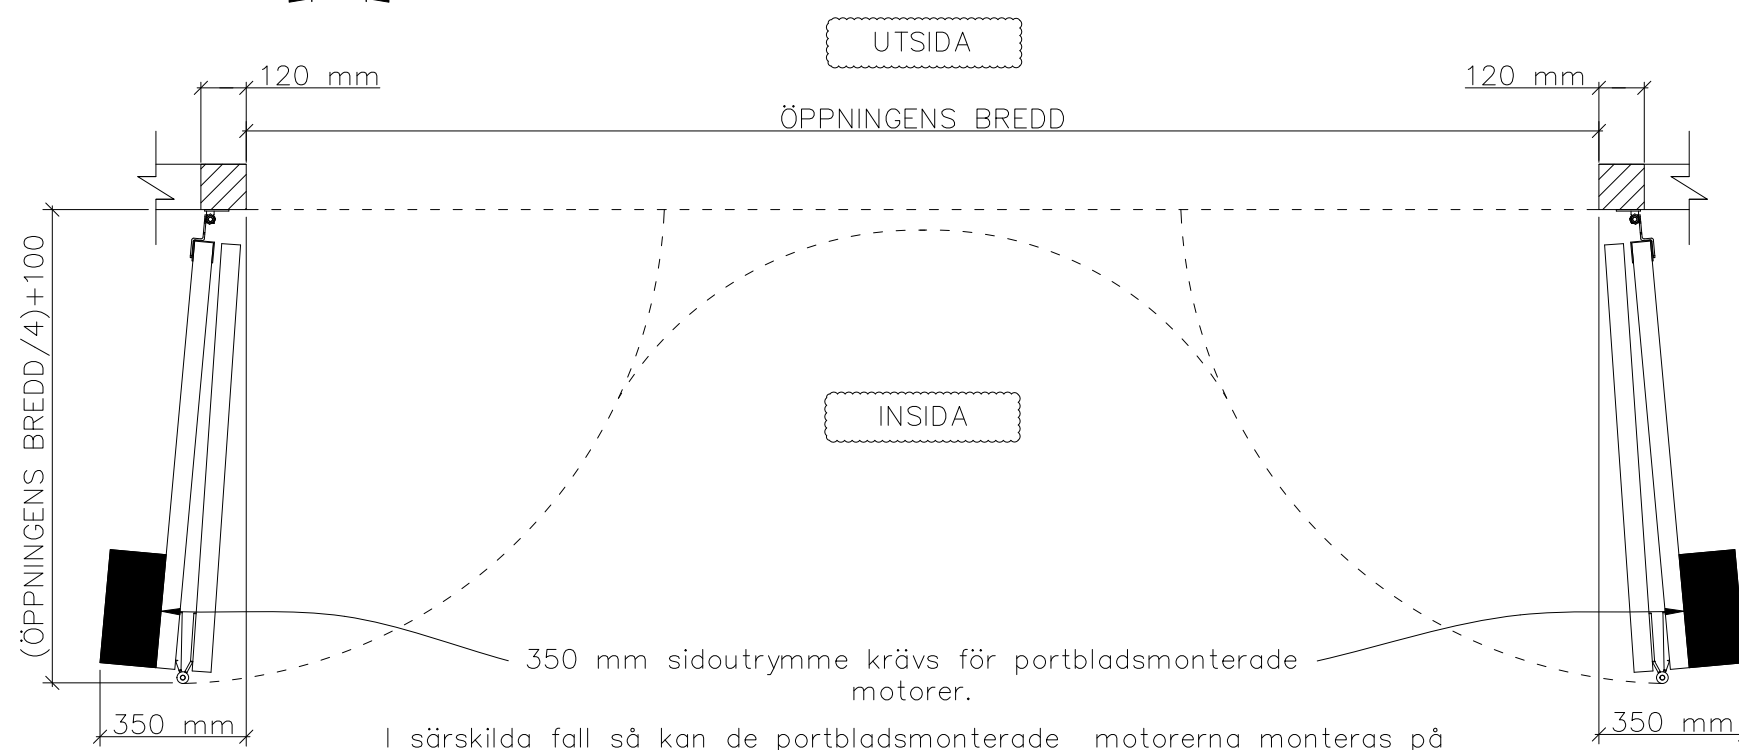

4-BLADIG VIKPORTSÖPPNING MED STYRSKENA

I särskilda fall så kan de portbladsmonterade motorerna monteras på mittpanelerna vilket gör det möjligt att klara ett sidoutrymme om 250 mm.

ÖPPNINGENS BREDD 3700MM–5000MM
DET ÄR VÄLDIGT VIKTIGT ATT
FÄSTYTAN ÄR HELT I LIV/JÄMN
RUNTOM HELA ÖPPNINGEN FÖR ATT
PORTEN SKALL KUNNA MONSTERAS
OCH TÄTA EMOT DEN.

ÖPPNINGENS MÅTT FÅR INTE AVVIKA
MER ÄN 10 MM.

PORT KAN MONTERAS PÅ:
STÅL / TRÄ / BETONG

Illustrationsbild	Datum: 4/2024	4-bladig
FIN DOOR OY		Lieksentie 11 91100 Ii Puh. 0400 384 939 findoor@findoor.fi www.findoor.fi