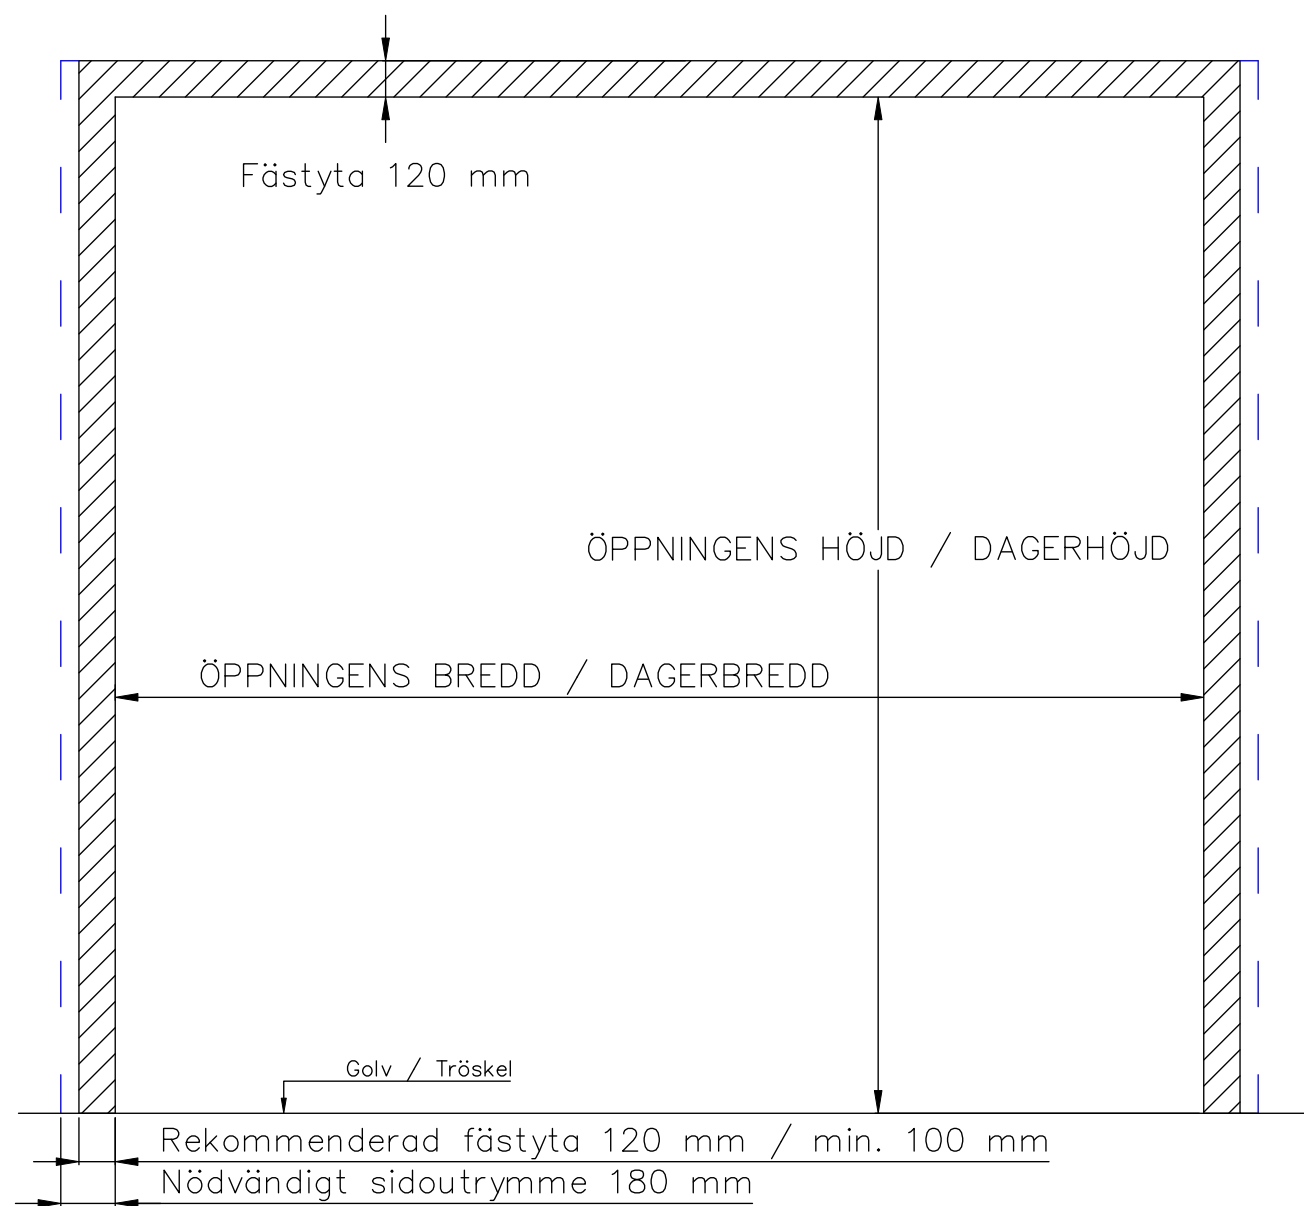

4-BLADIG VIKPORTSÖPPNING MED STYRSKENA

I särskilda fall så kan de portbladsmonterade motorerna monteras på mittpanelerna vilket gör det möjligt att klara ett sidoutrymme om 250 mm.

ÖPPNINGENS BREDD 3700MM–5000MM
DET ÄR VÄLDIGT VIKTIGT ATT
FÄSTYTAN ÄR HELT I LIV/JÄMN
RUNTOM HELA ÖPPNINGEN FÖR ATT
PORTEN SKALL KUNNA MONSTERAS
OCH TÄTA EMOT DEN.

ÖPPNINGENS MÅTT FÅR INTE AVVIKA
MER ÄN 10 MM.

PORT KAN MONTERAS PÅ:
STÅL / TRÄ / BETONG

Illustrationsbild	Datum: 4/2024	4-bladig
FIN DOOR OY		Lieksentie 11 91100 Ii Puh. 0400 384 939 findoor@findoor.fi www.findoor.fi