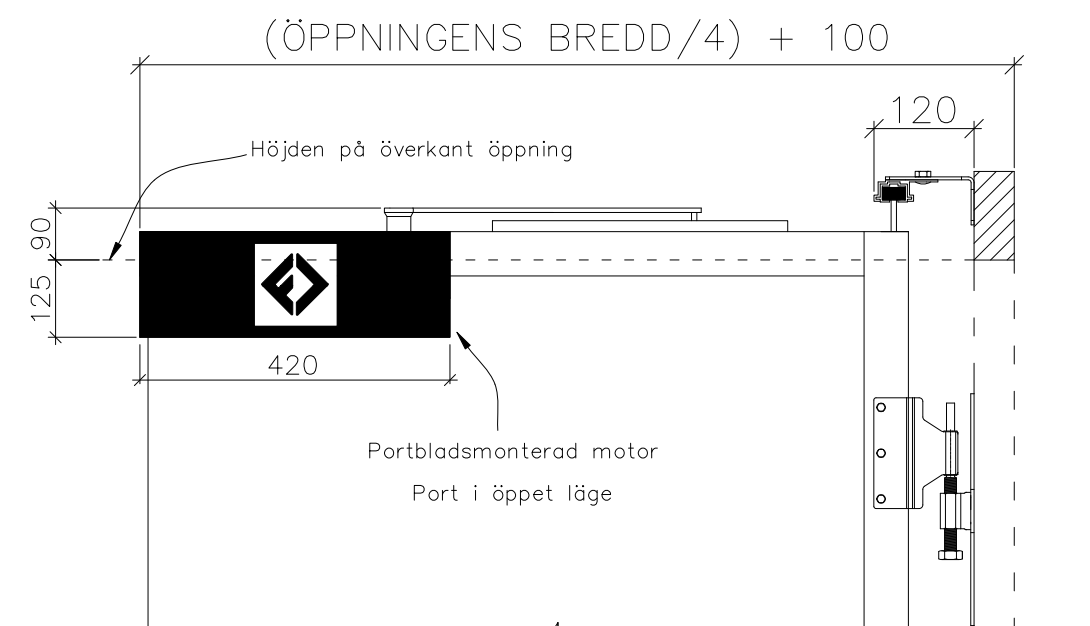

4-BLADIG VIKPORTSÖPPNING MED STYRSKENA

I särskilda fall så kan de portbladsmonterade motorerna monteras på mittpanelerna vilket gör det möjligt att klara ett sidoutrymme om 250 mm.

ÖPPNINGENS BREDD 3700MM–5000MM
DET ÄR VÄLDIGT VIKTIGT ATT
FÄSTYTAN ÄR HELT I LIV/JÄMN
RUNTOM HELA ÖPPNINGEN FÖR ATT
PORTEN SKALL KUNNA MONSTERAS
OCH TÄTA EMOT DEN.

ÖPPNINGENS MÅTT FÅR INTE AVVIKA
MER ÄN 10 MM.

PORT KAN MONTERAS PÅ:
STÅL / TRÄ / BETONG

Illustrationsbild	Datum: 4/2024	4-bladig
FIN DOOR OY		Lieksentie 11 91100 Ii Puh. 0400 384 939 findoor@findoor.fi www.findoor.fi