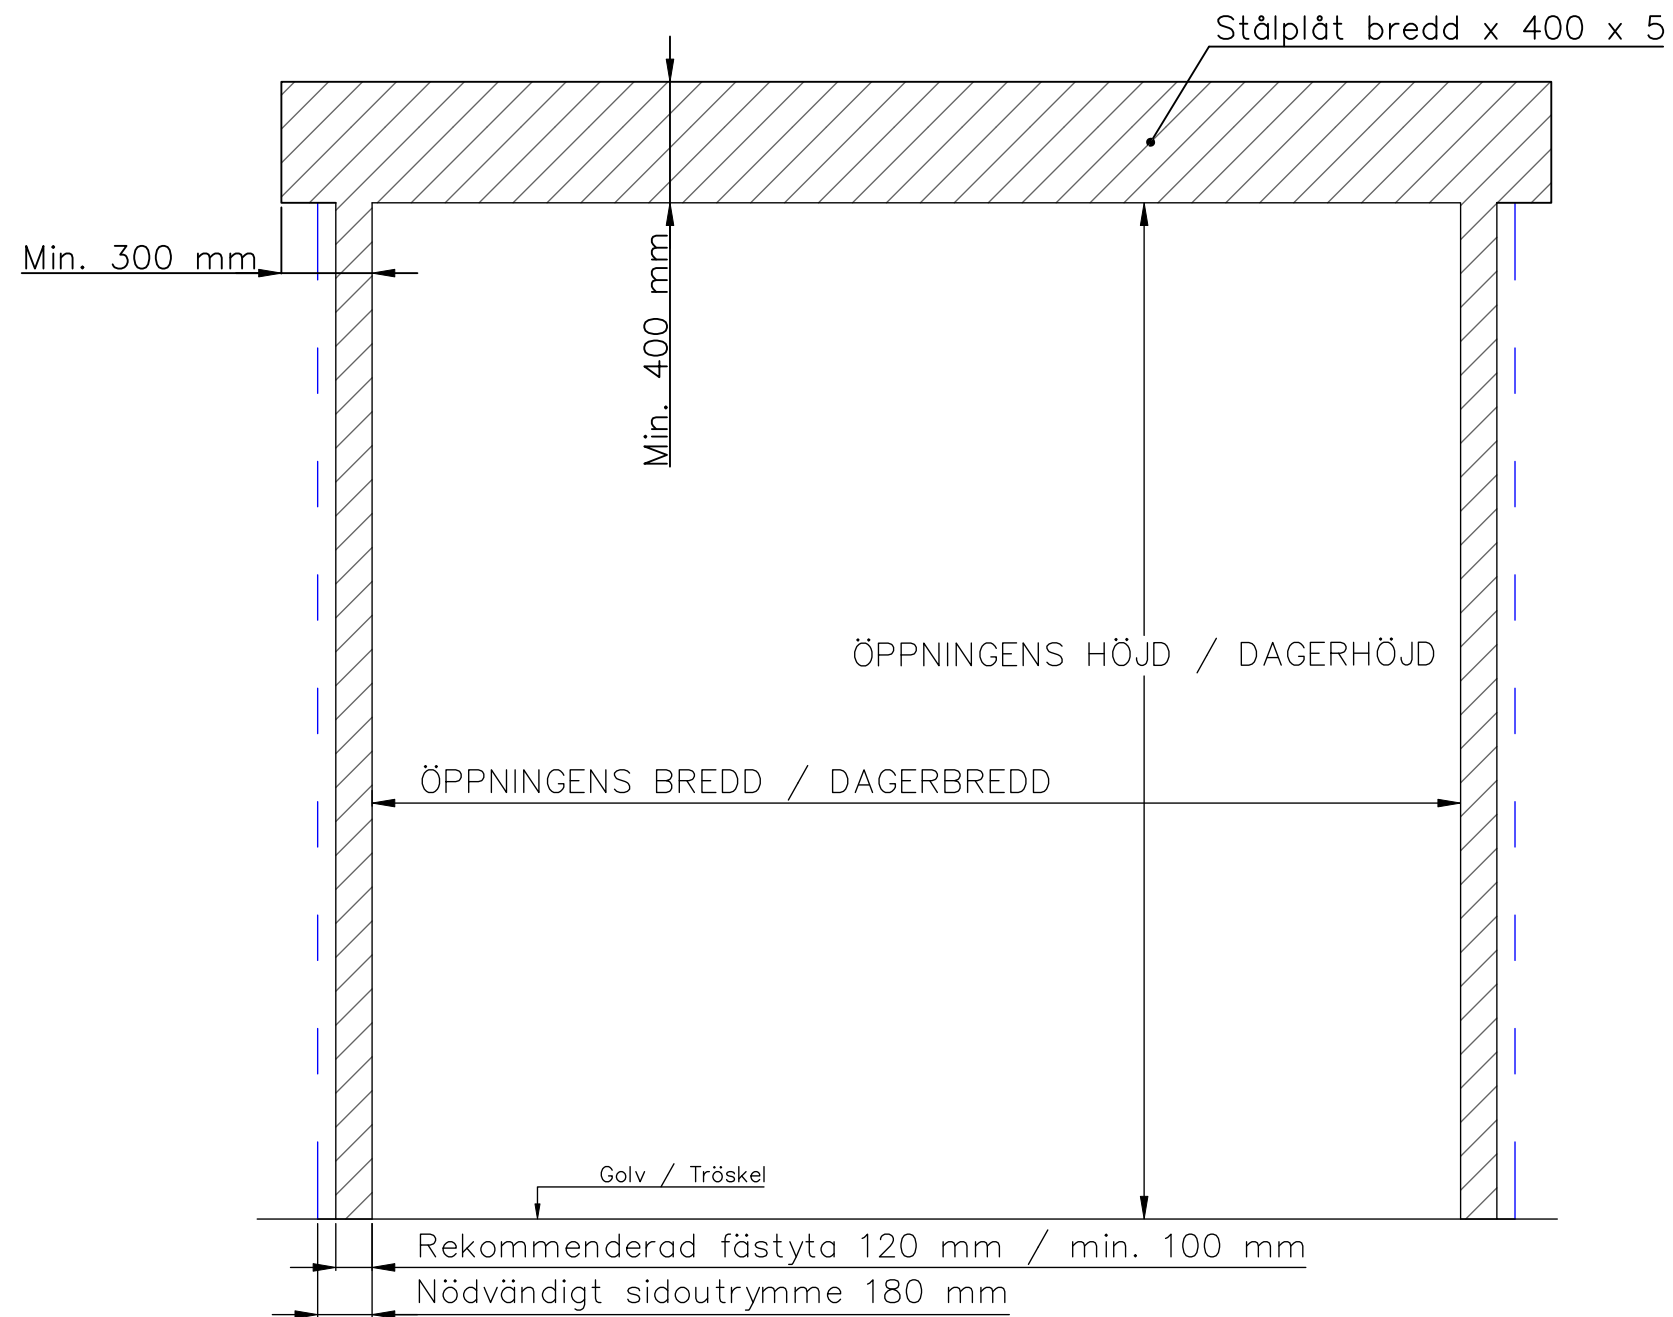

4-BLADIG VIKPORTSÖPPNING MED KEDJEDRIVEN PORTAUTOMATIK

ÖPPNINGENS BREDD 3700MM–5000MM
DET ÄR VÄLDIGT VIKTIGT ATT
FÄSTYTAN ÄR HELT I LIV/JÄMN RUNTOM
HELA ÖPPNINGEN FÖR ATT PORTEN SKALL
KUNNA MONSTERAS OCH TÄTA EMOT DEN.

ÖPPNINGENS MÅTT FÅR INTE AVVIKA MER ÄN
10 MM.

PORT KAN MONTERAS PÅ:
STÅL / TRÄ / BETONG

TÄTNING MOT PORTOMFATTNING

Illustrationsbild	Datum: 4/2024	4-bladig
FIN DOOR OY		Lieksentie 11 91100 Ii Puh. 0400 384 939 findoor@findoor.fi www.findoor.fi