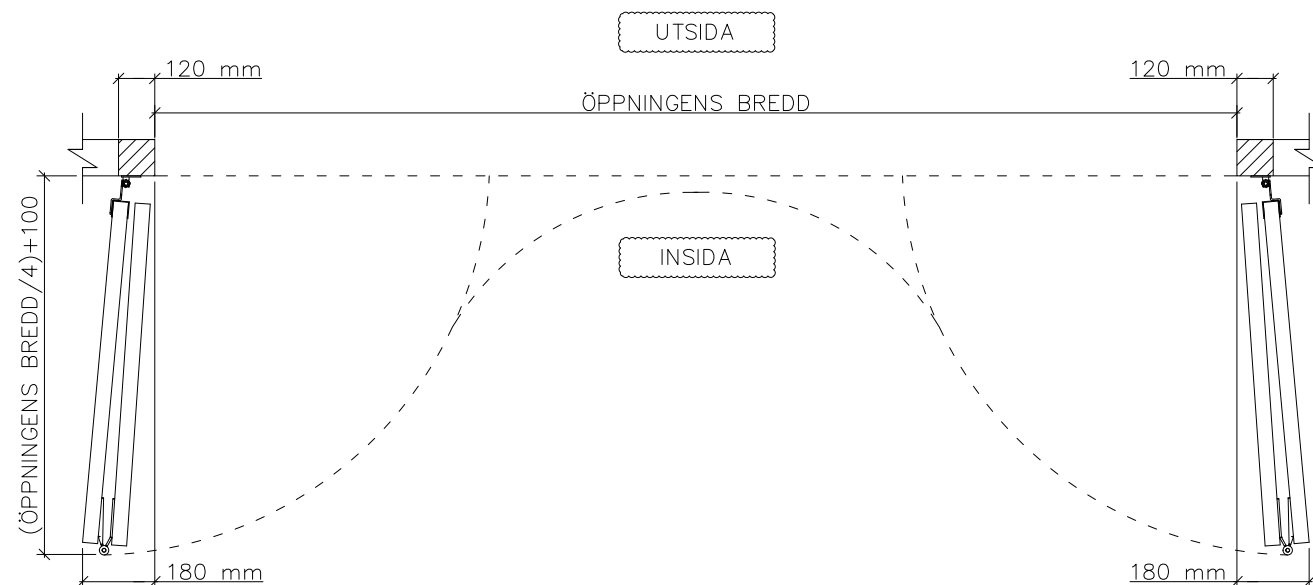

4-BLADIG VIKPORTSÖPPNING MED KEDJEDRIVEN PORTAUTOMATIK

ÖPPNINGENS BREDD 3700MM–5000MM
DET ÄR VÄLDIGT VIKTIGT ATT
FÄSTYTAN ÄR HELT I LIV/JÄMN RUNTOM
HELA ÖPPNINGEN FÖR ATT PORTEN SKALL
KUNNA MONSTERAS OCH TÄTA EMOT DEN.

ÖPPNINGENS MÅTT FÅR INTE AVVIKA MER ÄN
10 MM.

PORT KAN MONTERAS PÅ:
STÅL / TRÄ / BETONG

TÄTNING MOT PORTOMFATTNING

Illustrationsbild	Datum: 4/2024	4-bladig
FIN DOOR OY		Lieksentie 11 91100 Ii Puh. 0400 384 939 findoor@findoor.fi www.findoor.fi