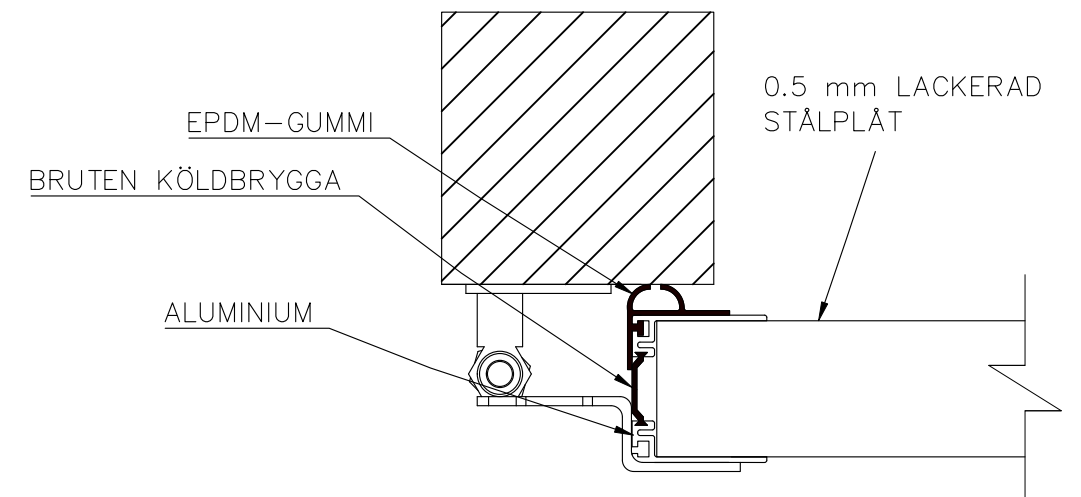

4-BLADIG VIKPORTSÖPPNING MED KEDJEDRIVEN PORTAUTOMATIK

ÖPPNINGENS BREDD 3700MM–5000MM
DET ÄR VÄLDIGT VIKTIGT ATT
FÄSTYTAN ÄR HELT I LIV/JÄMN RUNTOM
HELA ÖPPNINGEN FÖR ATT PORTEN SKALL
KUNNA MONSTERAS OCH TÄTA EMOT DEN.

ÖPPNINGENS MÅTT FÅR INTE AVVIKA MER ÄN
10 MM.

PORT KAN MONTERAS PÅ:
STÅL / TRÄ / BETONG

TÄTNING MOT PORTOMFATTNING

Illustrationsbild	Datum: 4/2024	4-bladig
FIN DOOR OY		Lieksentie 11 91100 Ii Puh. 0400 384 939 findoor@findoor.fi www.findoor.fi