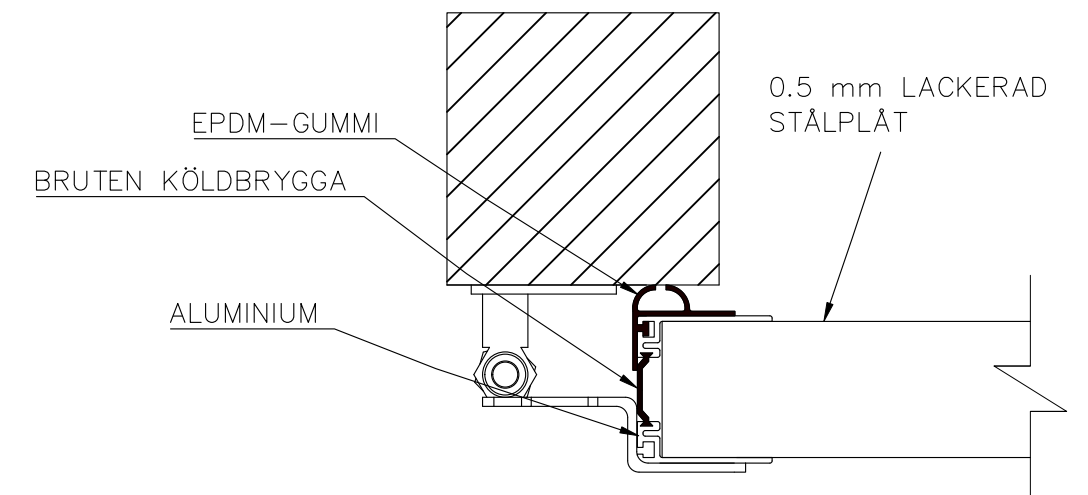

4-BLADIG VIKPORTSÖPPNING MED BÄRANDE SKENA

ÖPPNINGENS BREDD 3700MM–5000MM
 DET ÄR VÄLDIGT VIKTIGT ATT
 FÄSTYTAN ÄR HELT I LIV/JÄMN
 RUNTOM HELA ÖPPNINGEN FÖR ATT
 PORTEN SKALL KUNNA MONSTERAS
 OCH TÄTA EMOT DEN.

ÖPPNINGENS MÅTT FÅR INTE AVVIKA
 MER ÄN 10 MM.

PORT KAN MONTERAS PÅ:
 STÅL / TRÄ / BETONG

TÄTNING MOT PORTOMFATTNING

Illustrationsbild	Datum: 4/2024	4-bladig
FIN DOOR OY		Lieksentie 11 91100 Ii Puh. 0400 384 939 findoor@findoor.fi www.findoor.fi