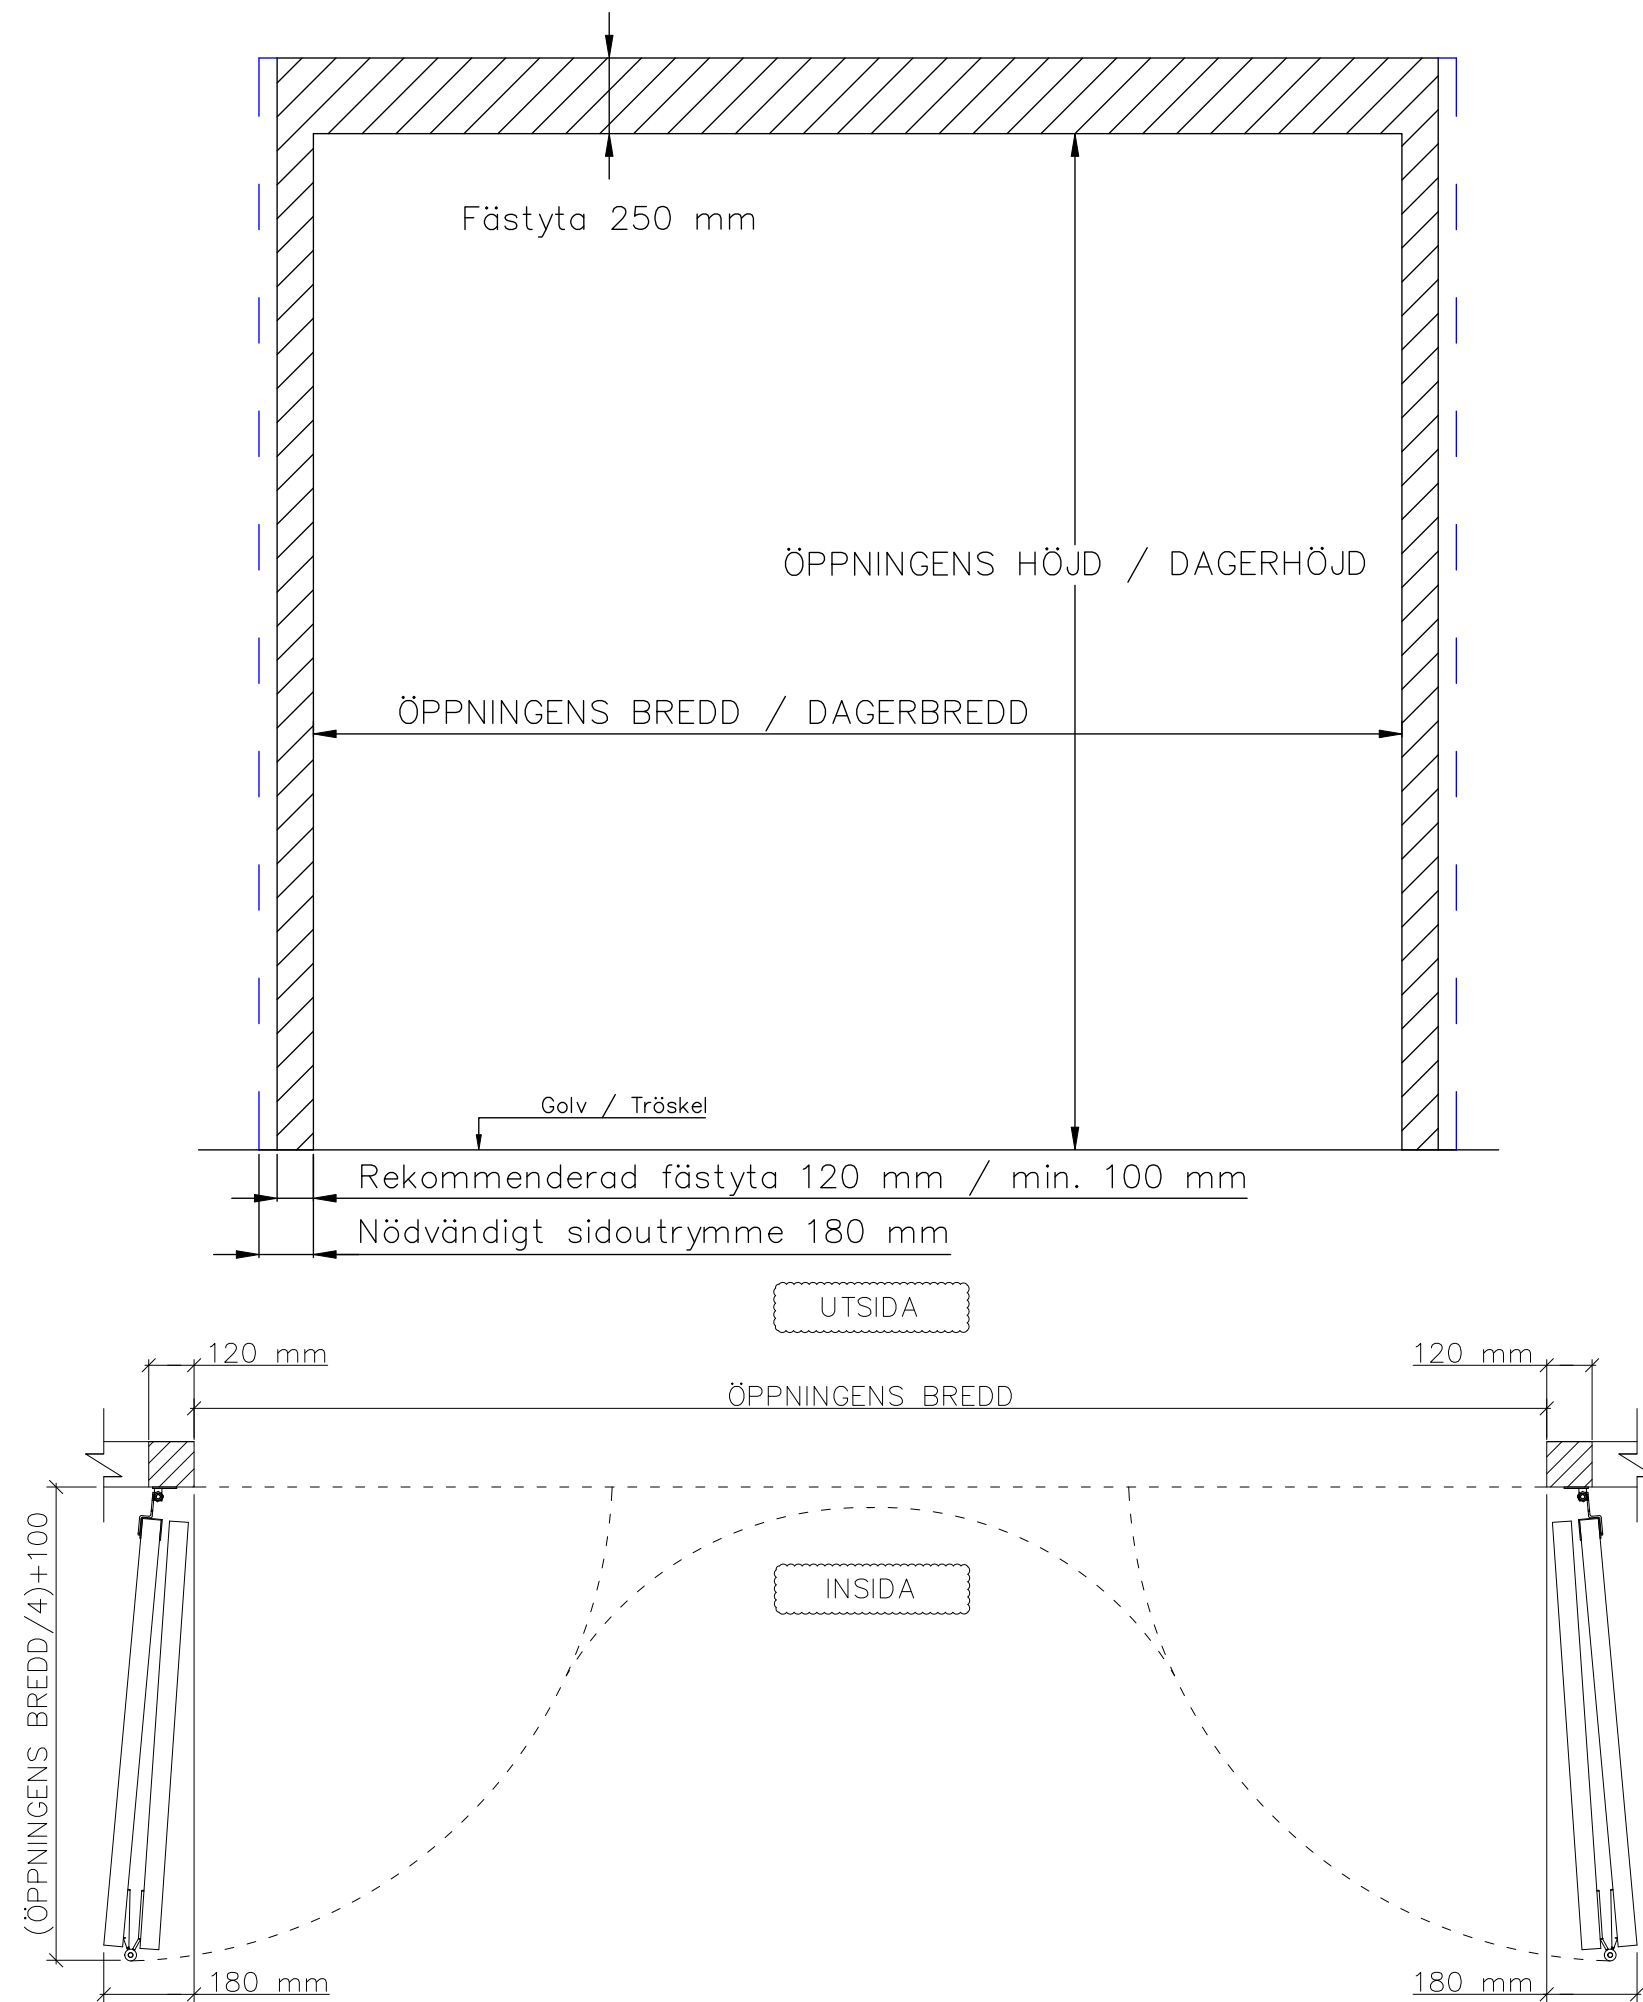

4-BLADIG VIKPORTSÖPPNING MED BÄRANDE SKENA

ÖPPNINGENS BREDD 3700MM–5000MM
 DET ÄR VÄLDIGT VIKTIGT ATT
 FÄSTYTAN ÄR HELT I LIV/JÄMN
 RUNTOM HELA ÖPPNINGEN FÖR ATT
 PORTEN SKALL KUNNA MONSTERAS
 OCH TÄTA EMOT DEN.

ÖPPNINGENS MÅTT FÅR INTE AVVIKA
 MER ÄN 10 MM.

PORT KAN MONTERAS PÅ:
 STÅL / TRÄ / BETONG

TÄTNING MOT PORTOMFATTNING

Illustrationsbild	Datum: 4/2024	4-bladig
FIN DOOR OY		Lieksentie 11 91100 Ii Puh. 0400 384 939 findoor@findoor.fi www.findoor.fi