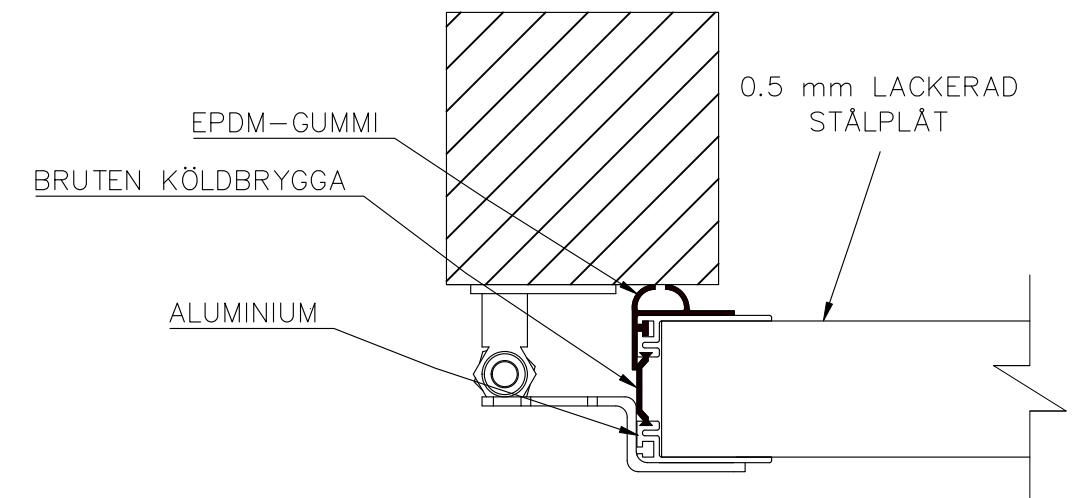

TÄTNING MOT PORTOMFATTNING

Illustrationsbild	Datum: 4/2024	4-bladig
FIN DOOR OY		Lieksentie 11 91100 Ii Puh. 0400 384 939 findoor@findoor.fi www.findoor.fi