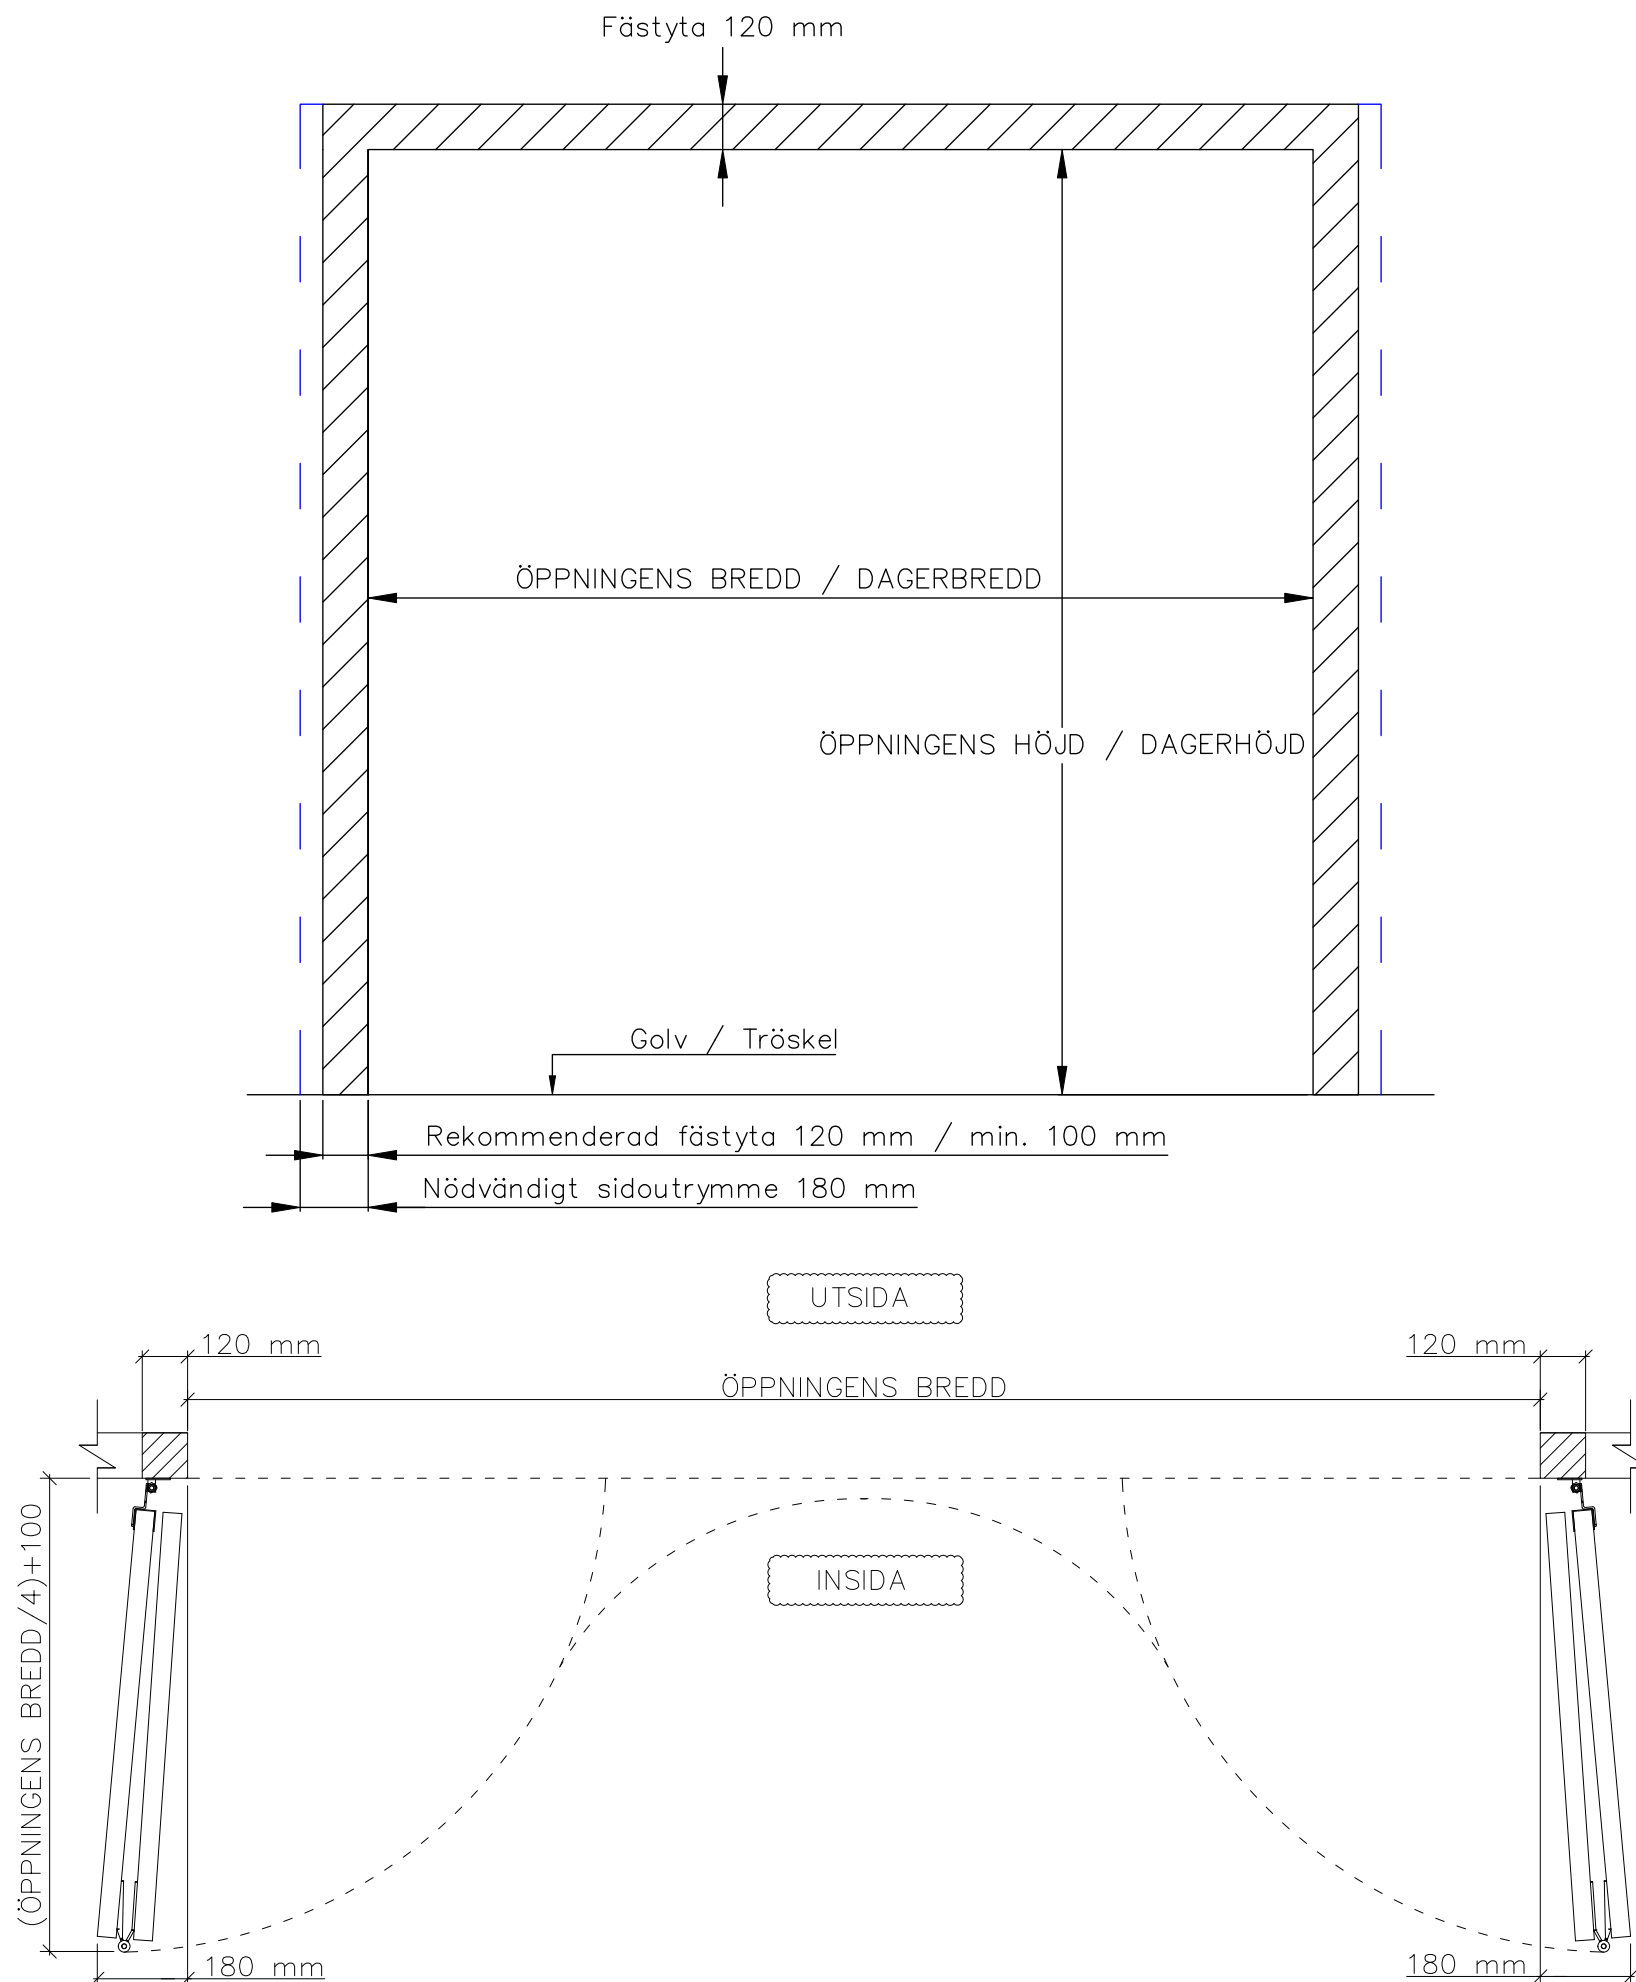

## 4-BLADIG VIKPORTSÖPPNING MED STYRSKENA

ÖPPNINGENS BREDD 3700MM–5000MM  
DET ÄR VÄLDIGT VIKTIGT ATT  
FÄSTYTAN ÄR HELT I LIV/JÄMN  
RUNTOM HELA ÖPPNINGEN FÖR ATT  
PORTEN SKALL KUNNA MONSTERAS  
OCH TÄTA EMOT DEN.

ÖPPNINGES MÅTT FÅR INTE AVVIKA  
MER ÄN 10 MM.

PORT KAN MONTERAS PÅ:  
STÅL / TRÄ / BETONG