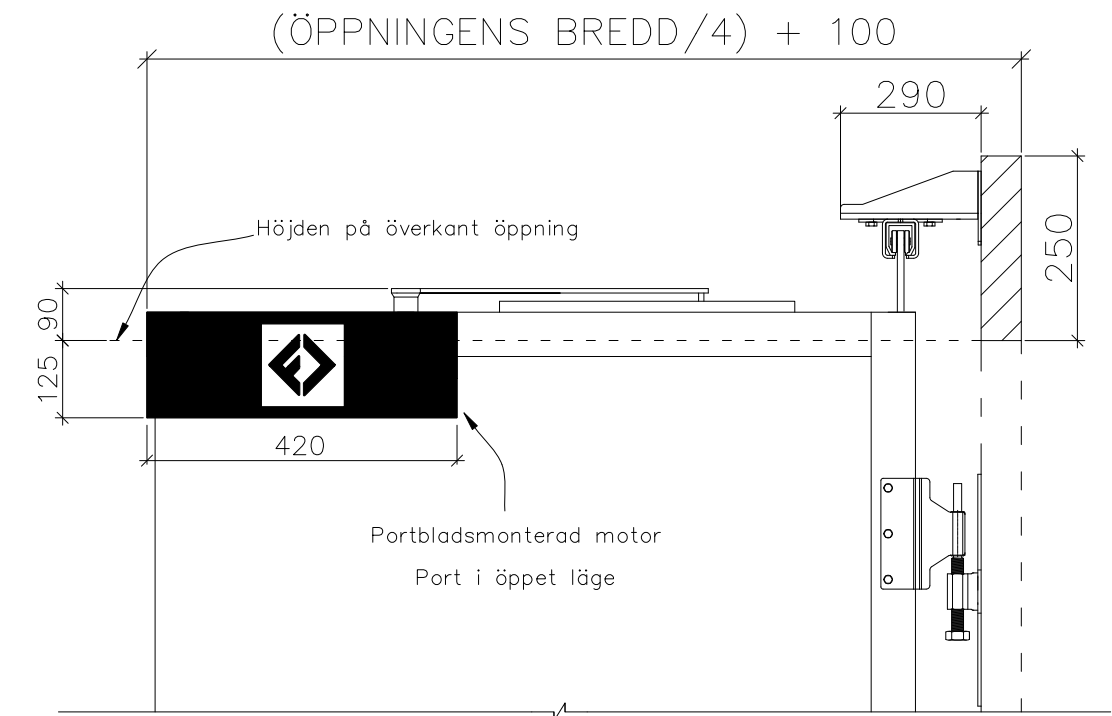

4-BLADIG VIKPORTSÖPPNING MED BÄRANDE SKENA

ÖPPNINGENS BREDD 3700MM–5000MM  
DET ÄR VÄLDIGT VIKTIGT ATT  
FÄSTYTAN ÄR HELT I LIV/JÄMN RUNTOM  
HELA ÖPPNINGEN FÖR ATT PORTEN SKALL  
KUNNA MONSTERAS OCH TÄTA EMOT DEN.

ÖPPNINGENS MÅTT FÅR INTE AVVIKA MER ÄN  
10 MM.

PORT KAN MONTERAS PÅ:  
STÅL / TRÄ / BETONG

Illustrationsbild	Datum: 4/2024	4-bladig
FIN DOOR OY		Liekseentie 11 91100 Ii Puh. 0400 384 939 findoor@findoor.fi www.findoor.fi