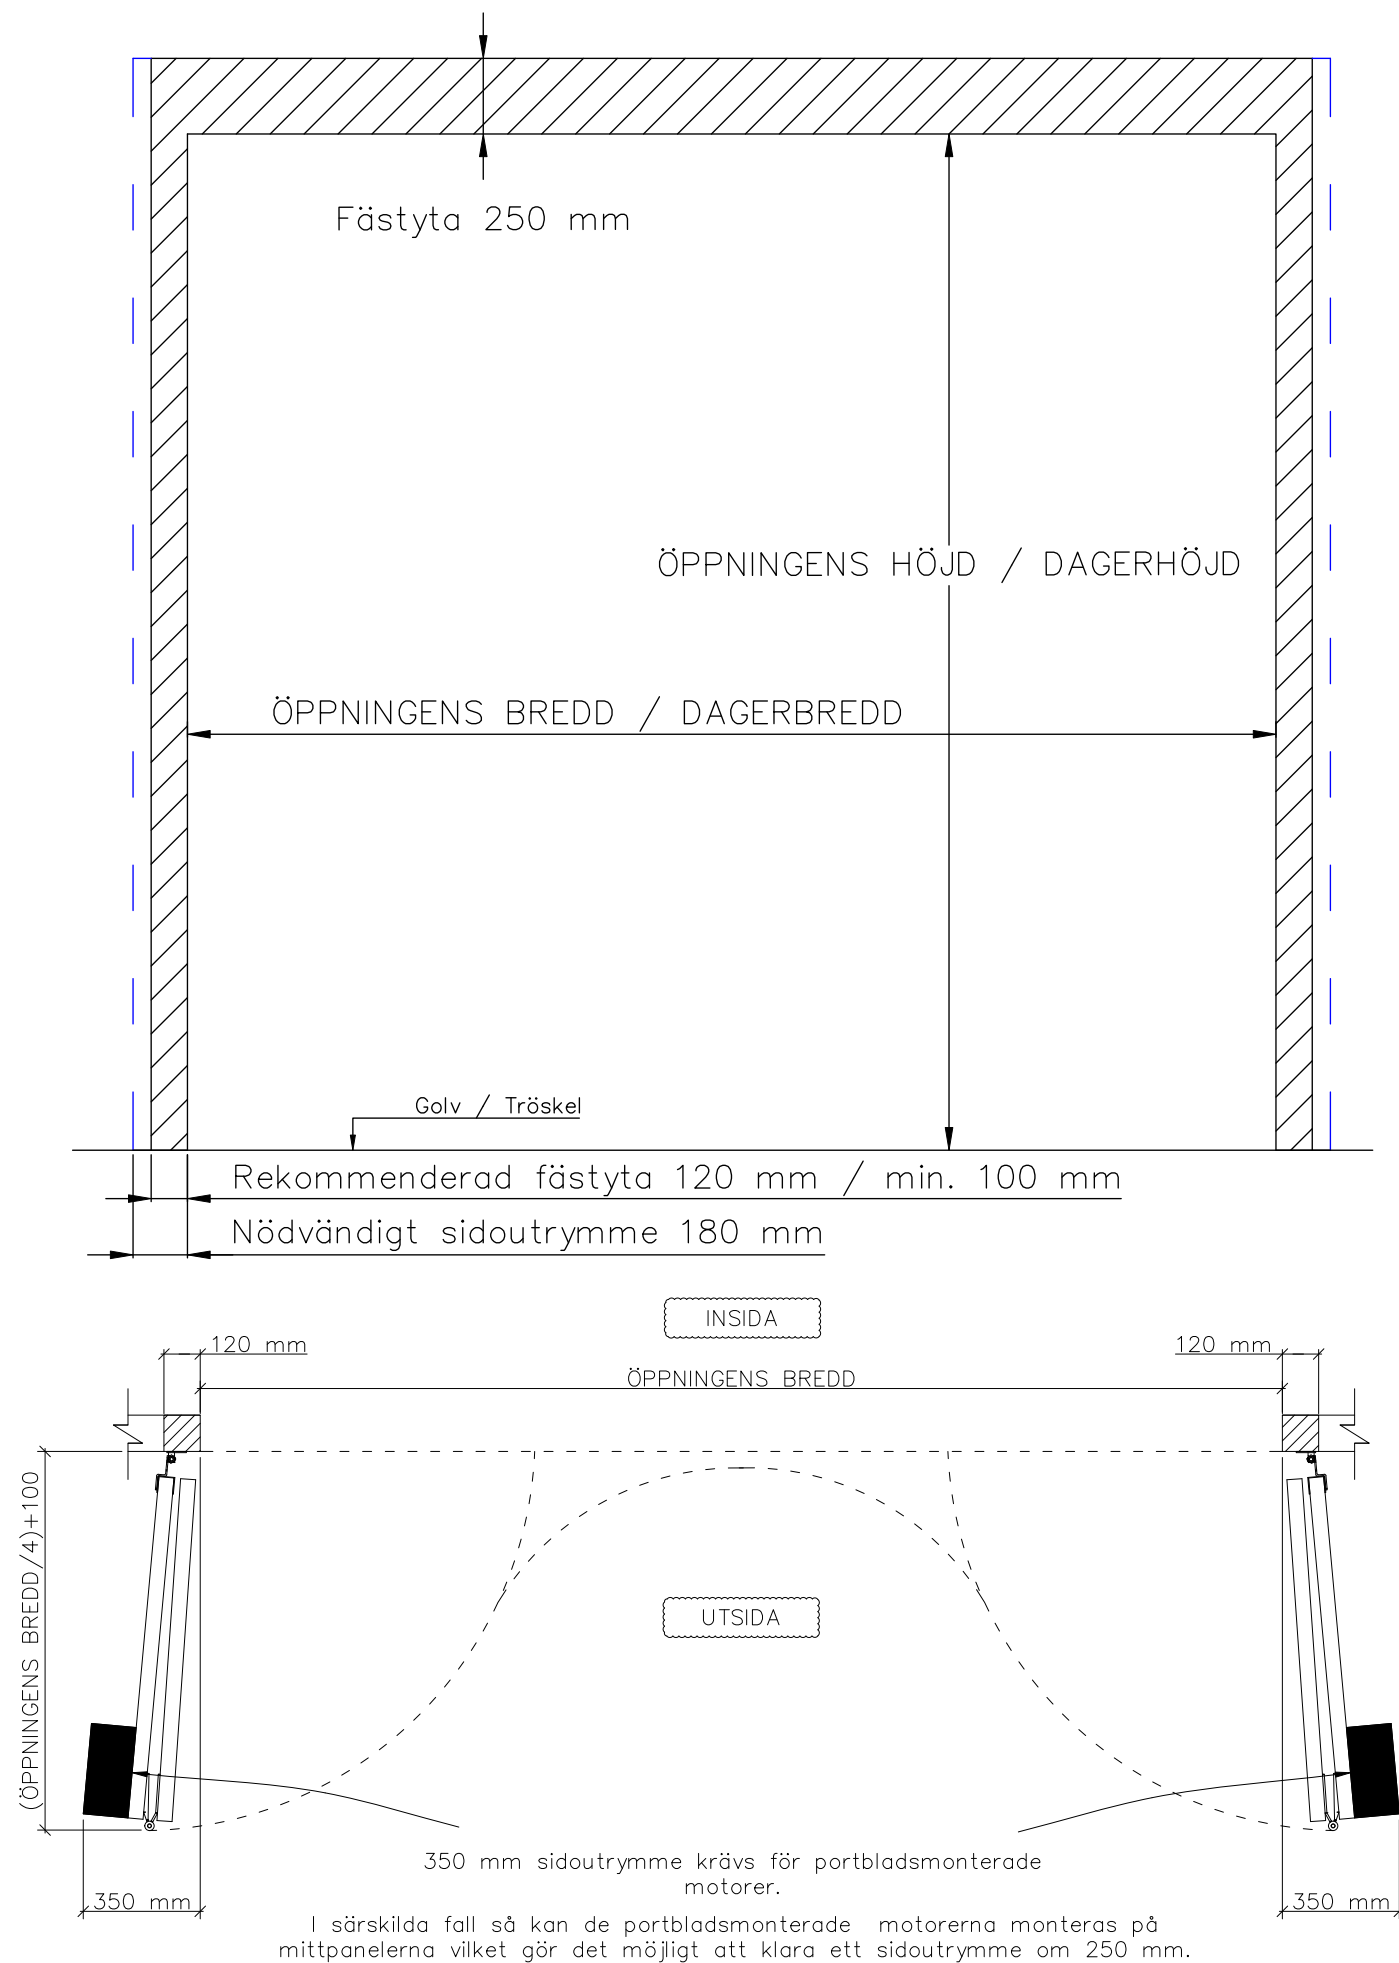

4-BLADIG VIKPORTSÖPPNING MED BÄRANDE SKENA

ÖPPNINGENS BREDD 3700MM–5000MM  
DET ÄR VÄLDIGT VIKTIGT ATT  
FÄSTYTAN ÄR HELT I LIV/JÄMN RUNTOM  
HELA ÖPPNINGEN FÖR ATT PORTEN SKALL  
KUNNA MONSTERAS OCH TÄTA EMOT DEN.

ÖPPNINGENS MÅTT FÅR INTE AVVIKA MER ÄN  
10 MM.

PORT KAN MONTERAS PÅ:  
STÅL / TRÄ / BETONG

Illustrationsbild	Datum: 4/2024	4-bladig
FIN DOOR OY		Liekseentie 11 91100 Ii Puh. 0400 384 939 findoor@findoor.fi www.findoor.fi