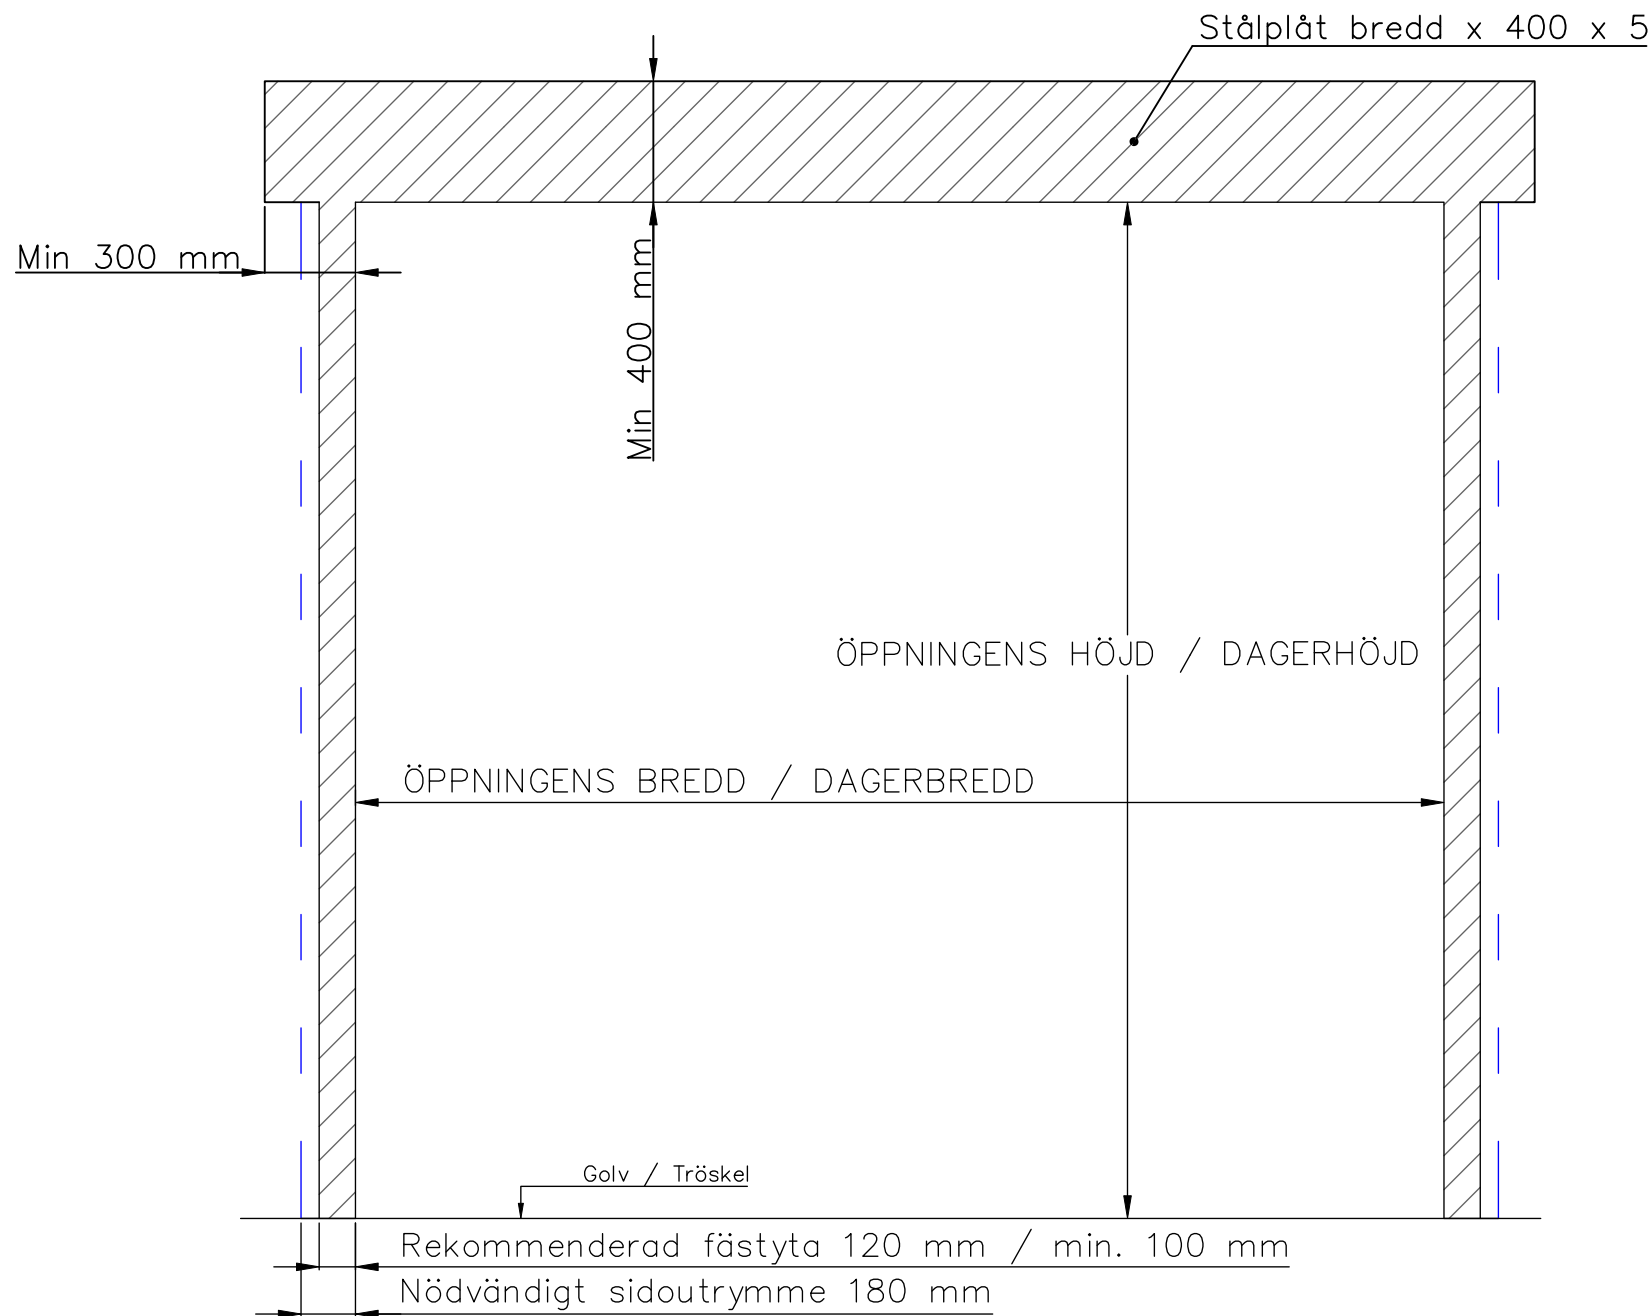

4-BLADIG VIKPORTSÖPPNING MED KEDJEDRIVEN PORTAUTOMATIK

ÖPPNINGENS BREDD 3700MM–5000MM
DET ÄR VÄLDIGT VIKTIGT ATT
FÄSTYTAN ÄR HELT I LIV/JÄMN RUNTOM
HELA ÖPPNINGEN FÖR ATT PORTEN SKALL
KUNNA MONSTERAS OCH TÄTA EMOT DEN.

ÖPPNINGENS MÅTT FÅR INTE AVVIKA MER ÄN
10 MM.

PORT KAN MONTERAS PÅ:
STÅL / TRÄ / BETONG

TÄTNING MOT PORTOMFATTNING

Illustrationsbild	Datum: 4/2024	4-bladig
FIN DOOR OY		Lieksentie 11 91100 Ii Puh. 0400 384 939 findoor@findoor.fi www.findoor.fi