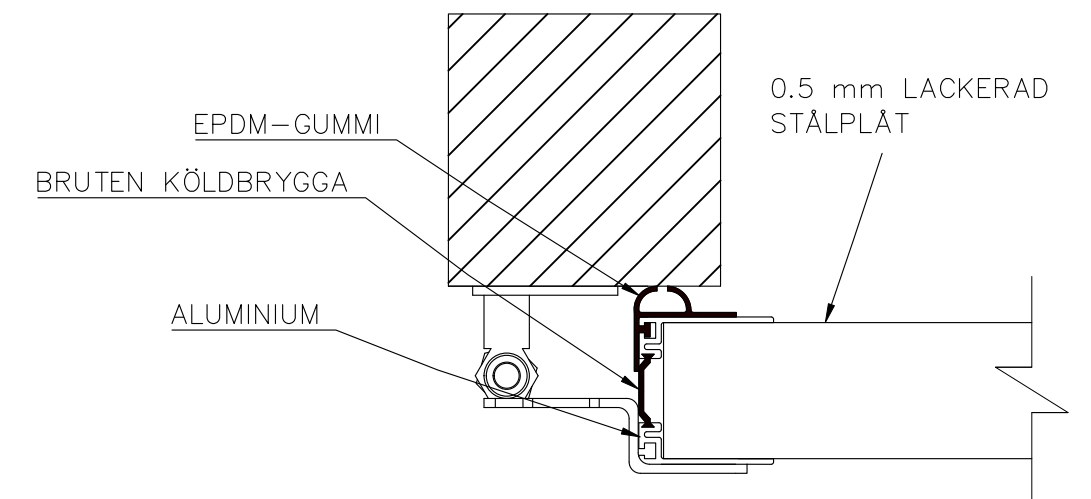

4-BLADIG VIKPORTSÖPPNING MED KEDJEDRIVEN PORTAUTOMATIK

ÖPPNINGENS BREDD 3700MM–5000MM
DET ÄR VÄLDIGT VIKTIGT ATT
FÄSTYTAN ÄR HELT I LIV/JÄMN RUNTOM
HELA ÖPPNINGEN FÖR ATT PORTEN SKALL
KUNNA MONSTERAS OCH TÄTA EMOT DEN.

ÖPPNINGENS MÅTT FÅR INTE AVVIKA MER ÄN
10 MM.

PORT KAN MONTERAS PÅ:
STÅL / TRÄ / BETONG

TÄTNING MOT PORTOMFATTNING

Illustrationsbild	Datum: 4/2024	4-bladig
FIN DOOR OY		Lieksentie 11 91100 Ii Puh. 0400 384 939 findoor@findoor.fi www.findoor.fi