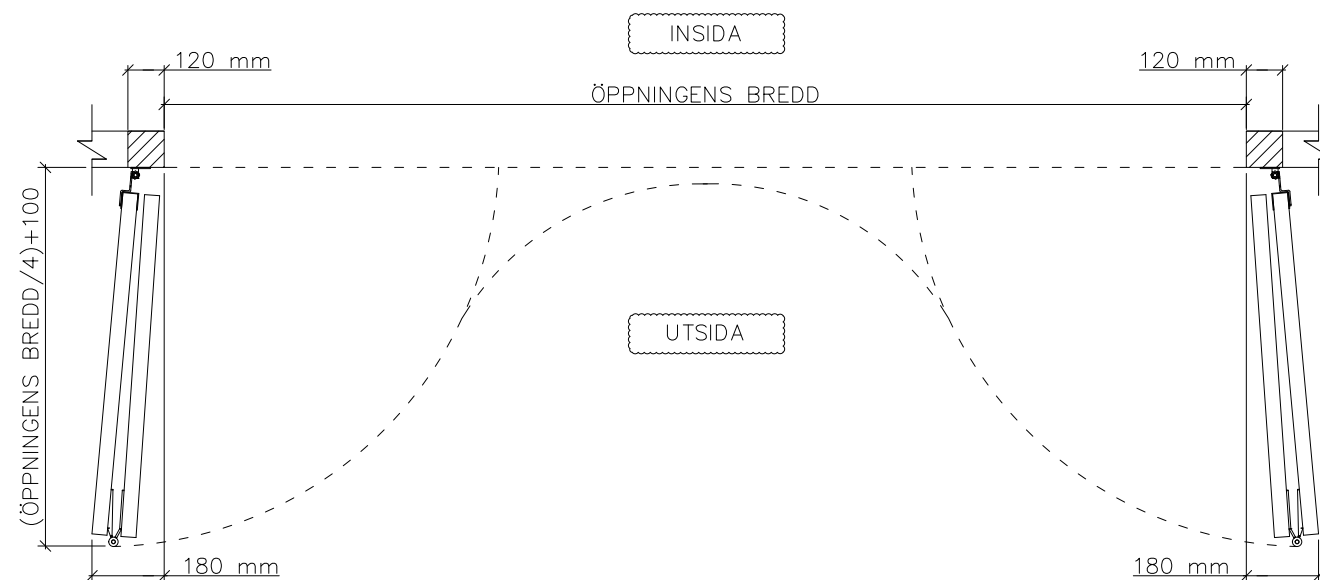

4-BLADIG VIKPORTSÖPPNING MED KEDJEDRIVEN PORTAUTOMATIK

ÖPPNINGENS BREDD 3700MM–5000MM
DET ÄR VÄLDIGT VIKTIGT ATT
FÄSTYTAN ÄR HELT I LIV/JÄMN RUNTOM
HELA ÖPPNINGEN FÖR ATT PORTEN SKALL
KUNNA MONSTERAS OCH TÄTA EMOT DEN.

ÖPPNINGENS MÅTT FÅR INTE AVVIKA MER ÄN
10 MM.

PORT KAN MONTERAS PÅ:
STÅL / TRÄ / BETONG

TÄTNING MOT PORTOMFATTNING

Illustrationsbild	Datum: 4/2024	4-bladig
FIN DOOR OY		Lieksentie 11 91100 Ii Puh. 0400 384 939 findoor@findoor.fi www.findoor.fi