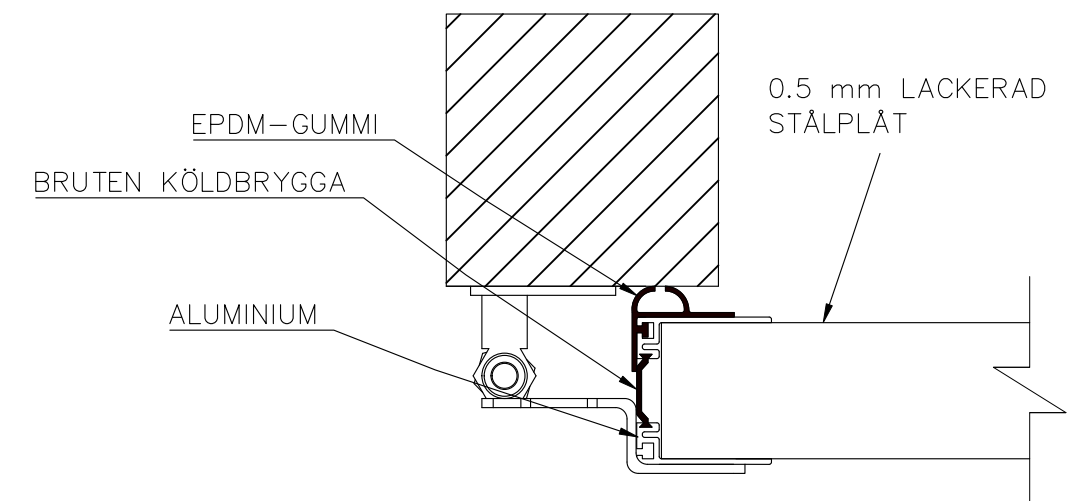

4-BLADIG VIKPORTSÖPPNING MED BÄRANDE SKENA

ÖPPNINGENS BREDD 3700MM–5000MM
 DET ÄR VÄLDIGT VIKTIGT ATT
 FÄSTYTAN ÄR HELT I LIV/JÄMN RUNTOM
 HELA ÖPPNINGEN FÖR ATT PORTEN SKALL
 KUNNA MONSTERAS OCH TÄTA EMOT DEN.

ÖPPNINGENS MÅTT FÅR INTE AVVIKA MER ÄN
 10 MM.

PORT KAN MONTERAS PÅ:
 STÅL / TRÄ / BETONG

TÄTNING MOT PORTOMFATTNING

Illustrationsbild	Datum: 4/2024	4-bladig
FIN DOOR OY		Lieksentie 11 91100 Ii Puh. 0400 384 939 findoor@findoor.fi www.findoor.fi