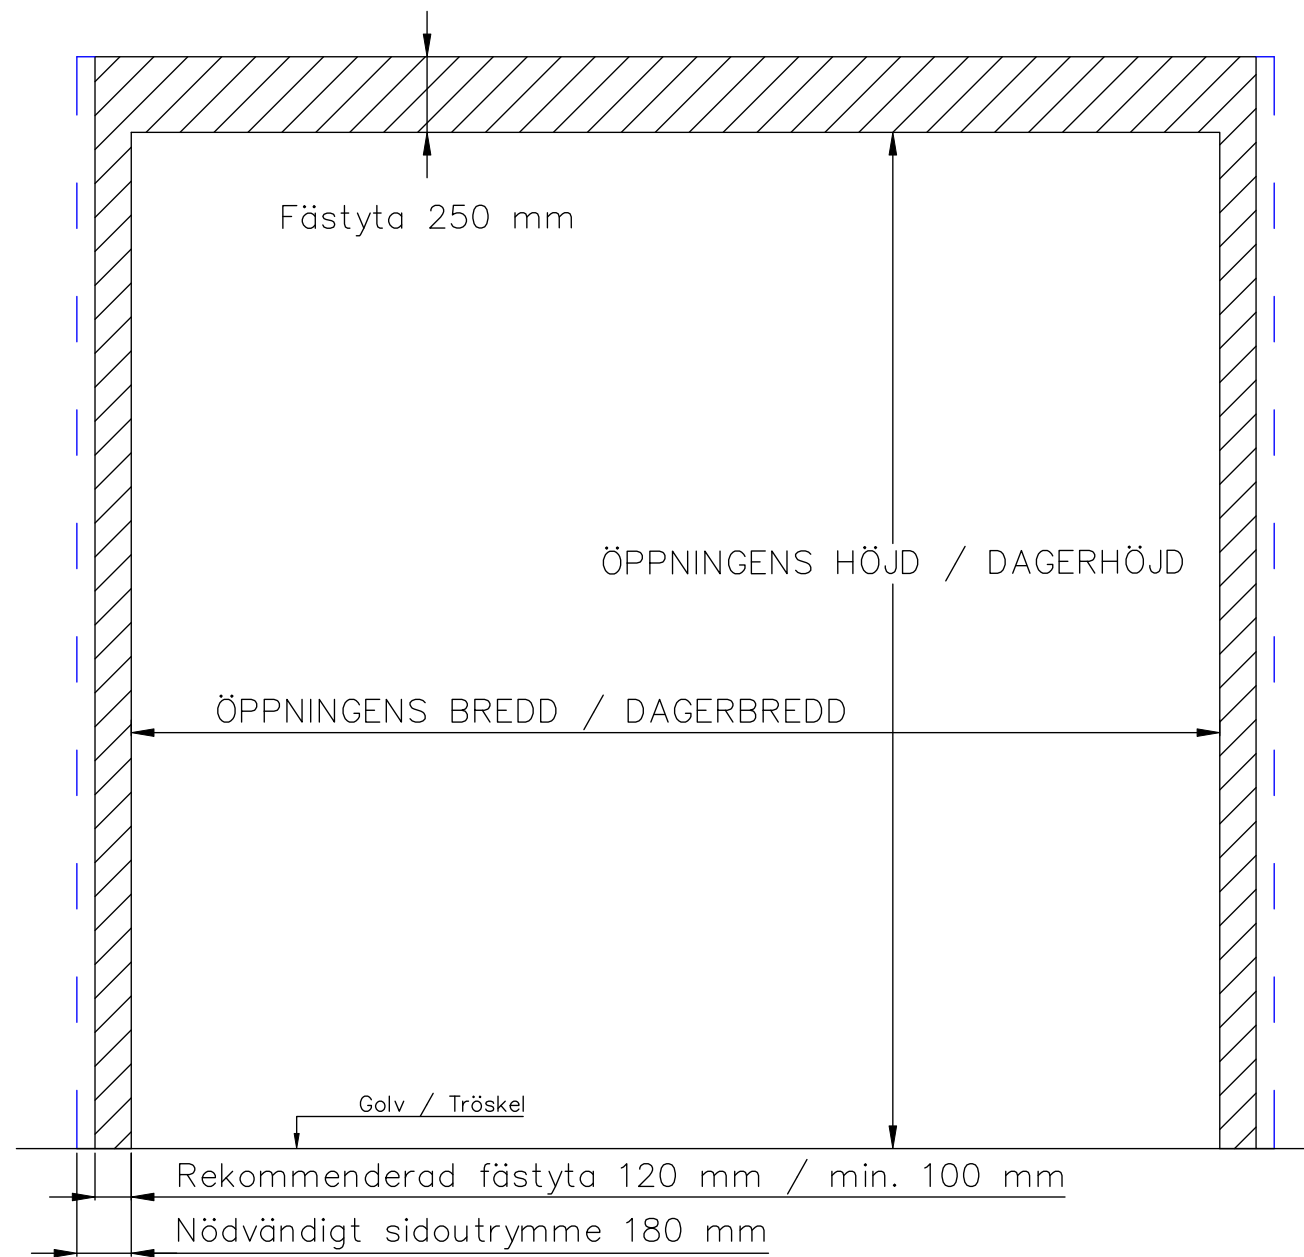

4-BLADIG VIKPORTSÖPPNING MED BÄRANDE SKENA

ÖPPNINGENS BREDD 3700MM–5000MM
 DET ÄR VÄLDIGT VIKTIGT ATT
 FÄSTYTAN ÄR HELT I LIV/JÄMN RUNTOM
 HELA ÖPPNINGEN FÖR ATT PORTEN SKALL
 KUNNA MONSTERAS OCH TÄTA EMOT DEN.

ÖPPNINGENS MÅTT FÅR INTE AVVIKA MER ÄN
 10 MM.

PORT KAN MONTERAS PÅ:
 STÅL / TRÄ / BETONG

TÄTNING MOT PORTOMFATTNING

Illustrationsbild	Datum: 4/2024	4-bladig
FIN DOOR OY		Lieksentie 11 91100 Ii Puh. 0400 384 939 findoor@findoor.fi www.findoor.fi