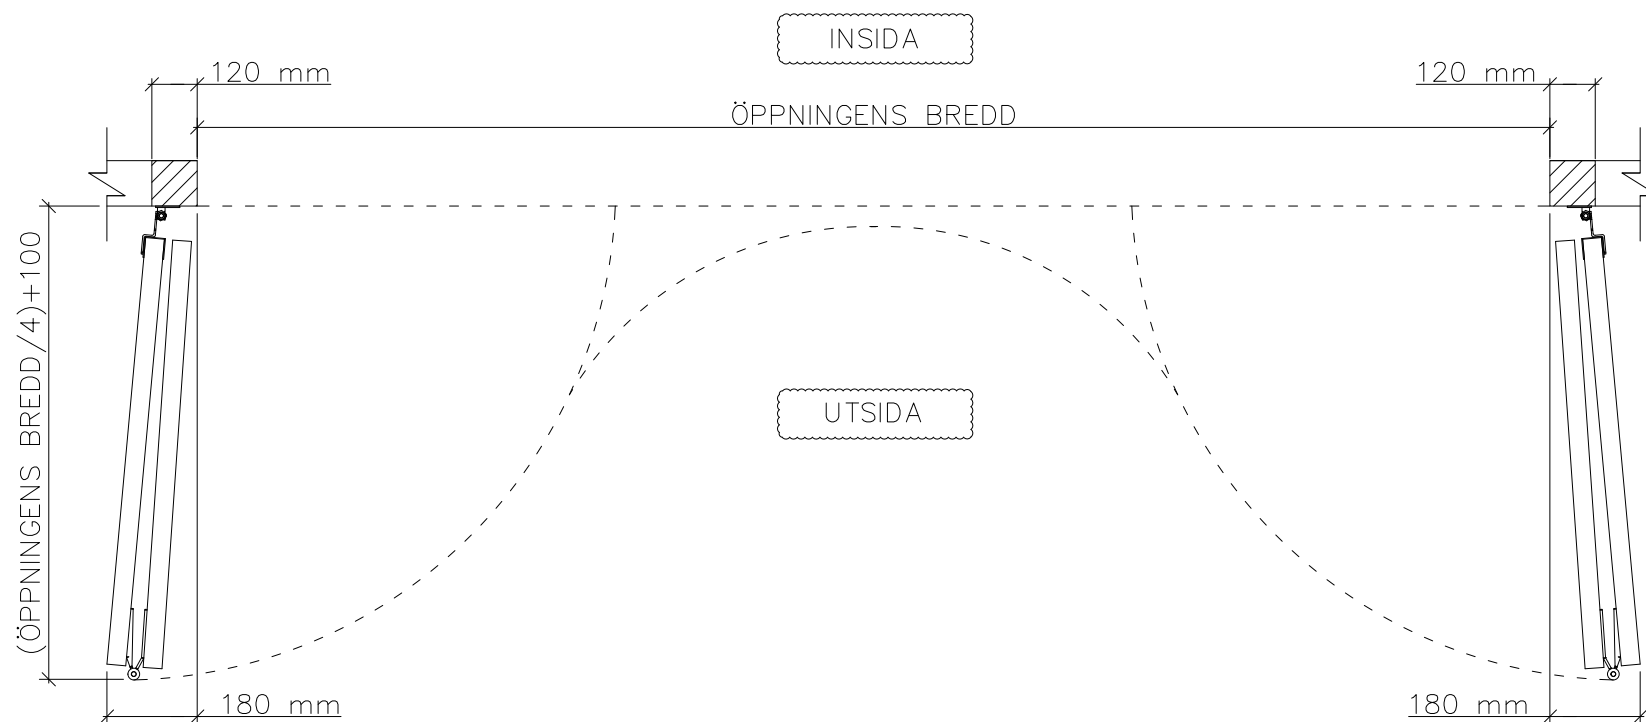

4-BLADIG VIKPORTSÖPPNING MED BÄRANDE SKENA

ÖPPNINGENS BREDD 3700MM–5000MM
 DET ÄR VÄLDIGT VIKTIGT ATT
 FÄSTYTAN ÄR HELT I LIV/JÄMN RUNTOM
 HELA ÖPPNINGEN FÖR ATT PORTEN SKALL
 KUNNA MONSTERAS OCH TÄTA EMOT DEN.

ÖPPNINGENS MÅTT FÅR INTE AVVIKA MER ÄN
 10 MM.

PORT KAN MONTERAS PÅ:
 STÅL / TRÄ / BETONG

TÄTNING MOT PORTOMFATTNING

Illustrationsbild	Datum: 4/2024	4-bladig
FIN DOOR OY		Lieksentie 11 91100 Ii Puh. 0400 384 939 findoor@findoor.fi www.findoor.fi