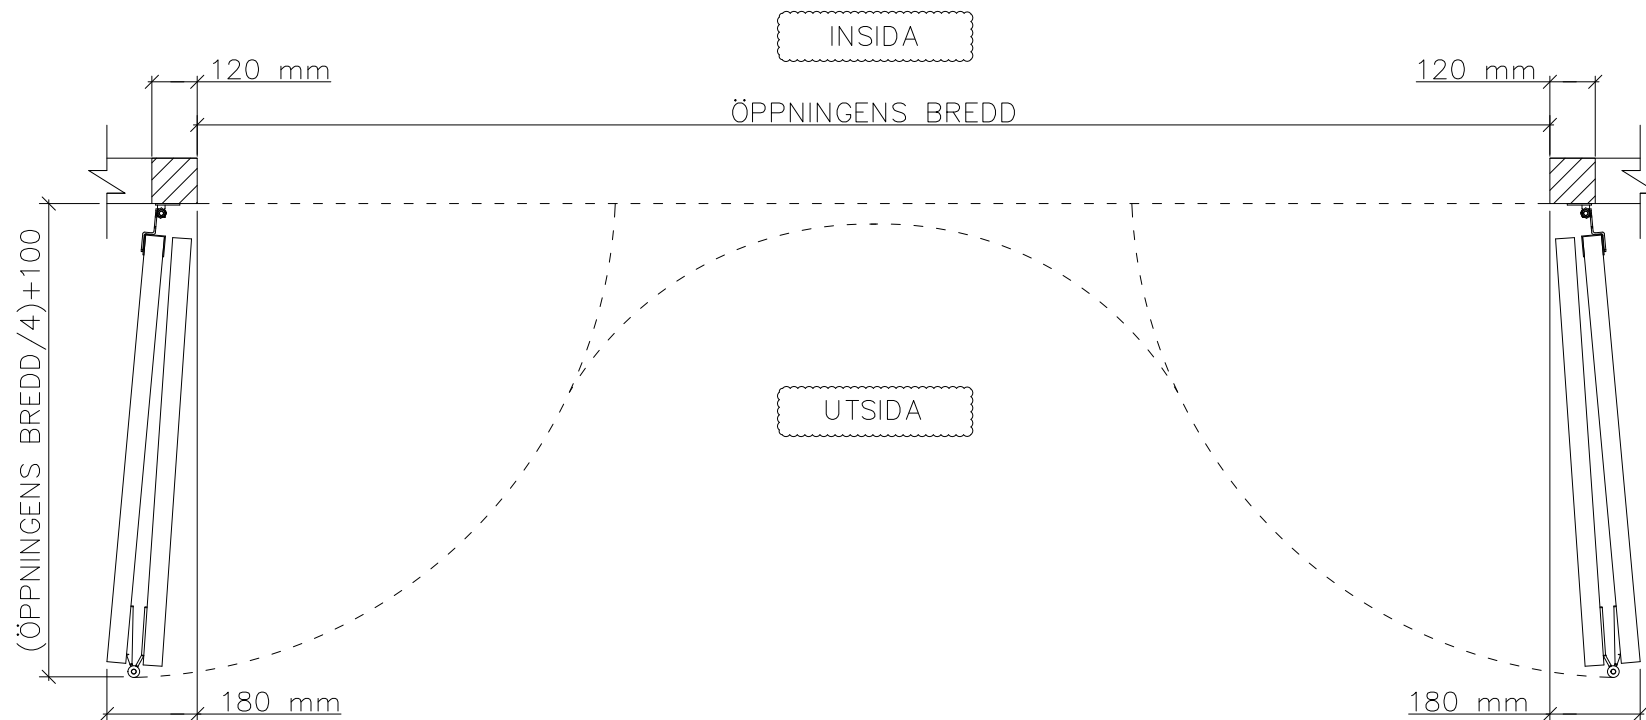

4-BLADIG VIKPORTSÖPPNING MED STYRSKENA

ÖPPNINGENS BREDD 3700MM–5000MM
DET ÄR VÄLDIGT VIKTIGT ATT
FÄSTYTAN ÄR HELT I LIV/JÄMN RUNTOM
HELA ÖPPNINGEN FÖR ATT PORTEN SKALL
KUNNA MONSTERAS OCH TÄTA EMOT DEN.

ÖPPNINGENS MÅTT FÅR INTE AVVIKA MER ÄN
10 MM.

PORT KAN MONTERAS PÅ:
STÅL / TRÄ / BETONG

TÄTNING MOT PORTOMFATTNING

Illustrationsbild	Datum: 4/2024	4-bladig
FIN DOOR OY		Liekantie 11 91100 Ii Puh. 0400 384 939 findoor@findoor.fi www.findoor.fi