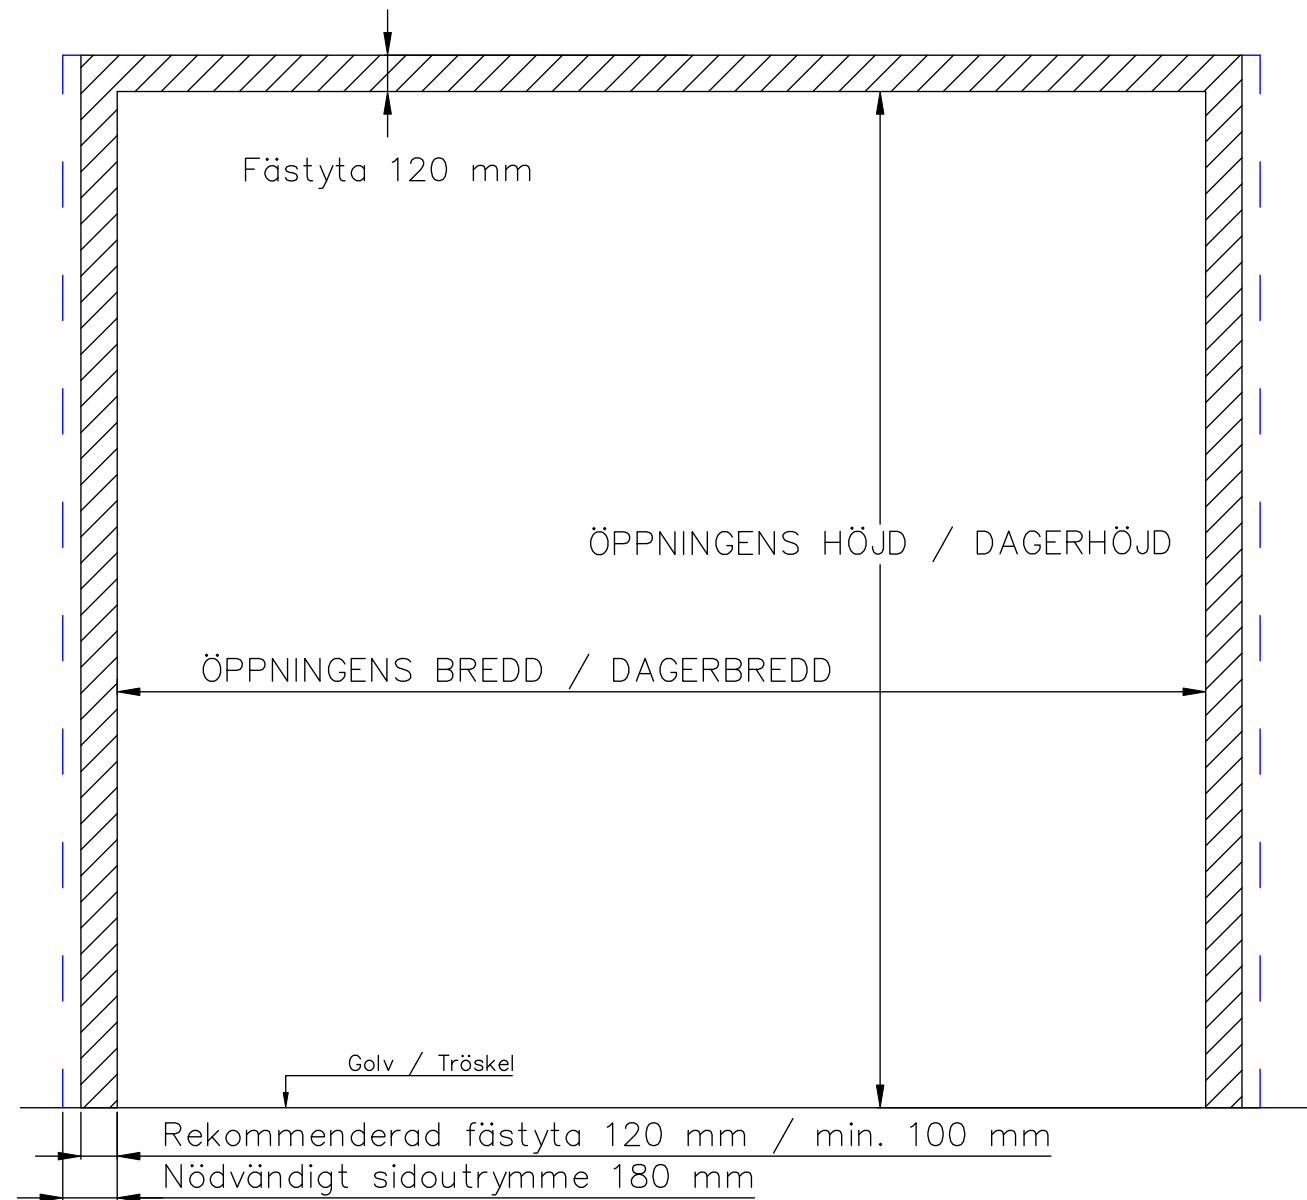

4-BLADIG VIKPORTSÖPPNING MED STYRSKENA

ÖPPNINGENS BREDD 3700MM–5000MM
DET ÄR VÄLDIGT VIKTIGT ATT
FÄSTYTAN ÄR HELT I LIV/JÄMN RUNTOM
HELA ÖPPNINGEN FÖR ATT PORTEN SKALL
KUNNA MONSTERAS OCH TÄTA EMOT DEN.

ÖPPNINGENS MÅTT FÅR INTE AVVIKA MER ÄN
10 MM.

PORT KAN MONTERAS PÅ:
STÅL / TRÄ / BETONG

TÄTNING MOT PORTOMFATTNING

Illustrationsbild	Datum: 4/2024	4-bladig
FIN DOOR OY		Liekantie 11 91100 Ii Puh. 0400 384 939 findoor@findoor.fi www.findoor.fi