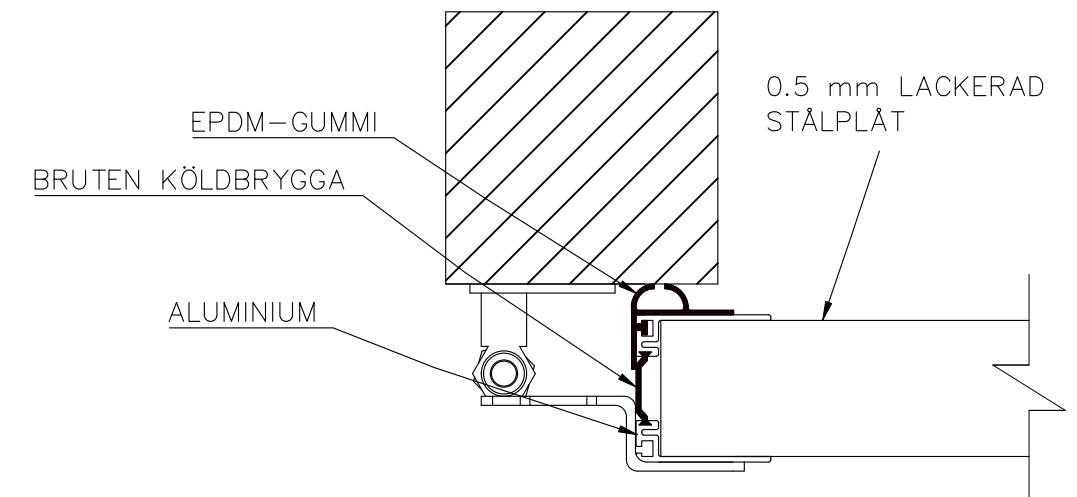

4-BLADIG VIKPORTSÖPPNING MED STYRSKENA

ÖPPNINGENS BREDD 3700MM–5000MM
DET ÄR VÄLDIGT VIKTIGT ATT
FÄSTYTAN ÄR HELT I LIV/JÄMN RUNTOM
HELA ÖPPNINGEN FÖR ATT PORTEN SKALL
KUNNA MONSTERAS OCH TÄTA EMOT DEN.

ÖPPNINGENS MÅTT FÅR INTE AVVIKA MER ÄN
10 MM.

PORT KAN MONTERAS PÅ:
STÅL / TRÄ / BETONG

TÄTNING MOT PORTOMFATTNING

Illustrationsbild	Datum: 4/2024	4-bladig
FIN DOOR OY		Liekantie 11 91100 Ii Puh. 0400 384 939 findoor@findoor.fi www.findoor.fi