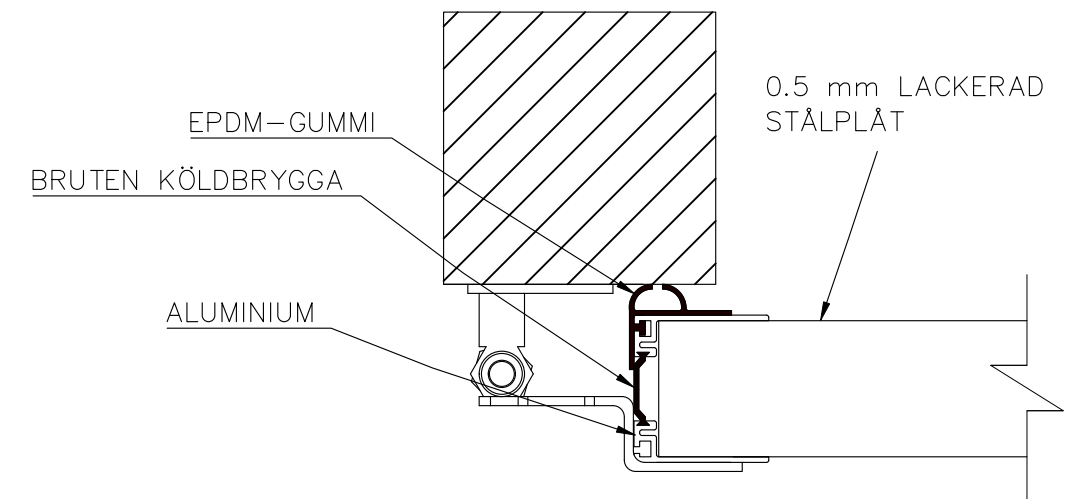

TÄTNING MOT PORTOMFATTNING

Illustrationsbild	Datum: 4/2024	5-bladig
FIN DOOR OY		Lieksentie 11 91100 Ii Puh. 0400 384 939 findoor@findoor.fi www.findoor.fi