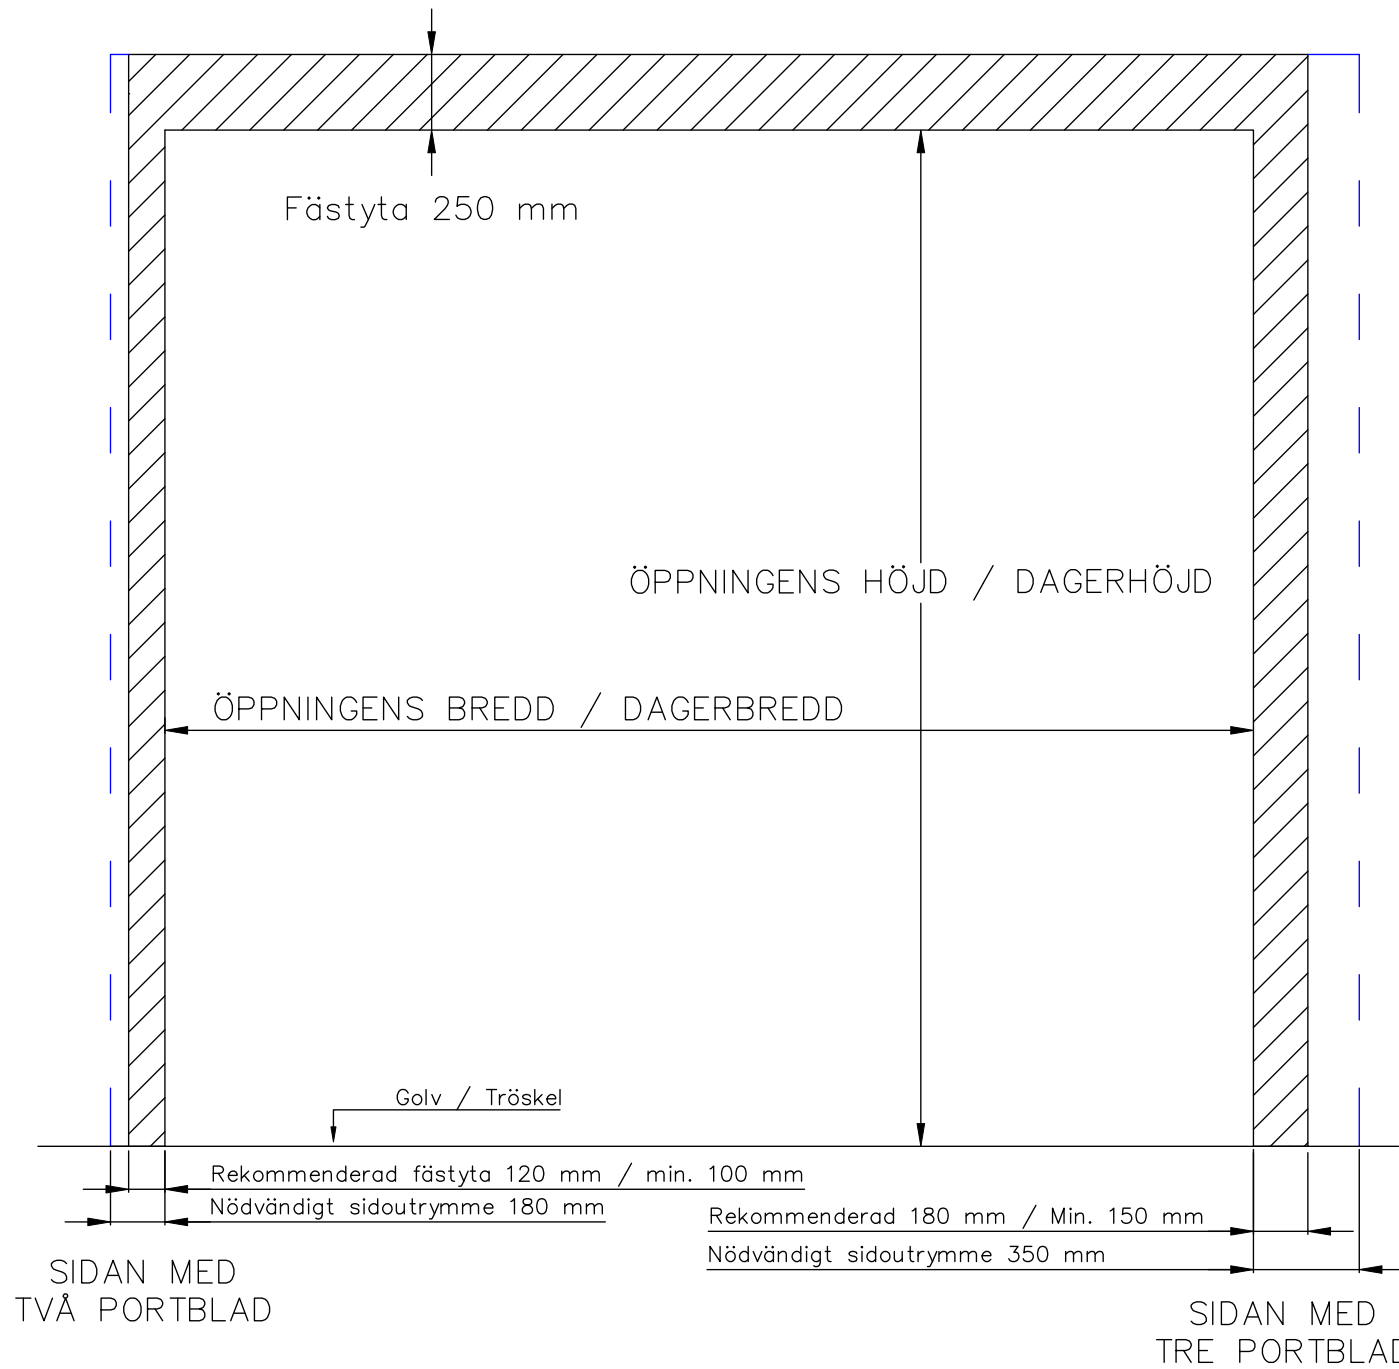

# 5-BLADIG VIKPORTSÖPPNING MED BÄRANDE SKENA

ÖPPNINGENS BREDD 5000MM-6220MM  
DET ÄR VÄLDIGT VIKTIGT ATT  
FÄSTYTAN ÄR HELT I LIV/JÄMN  
RUNTOM HELA ÖPPNINGEN FÖR ATT  
PORTEN SKALL KUNNA MONSTERAS  
OCH TÄTA EMOT DEN.

ÖPPNINGENS MÅTT FÅR INTE AVVIKA  
MER ÄN 10 MM.

PORT KAN MONTERAS PÅ:  
STÅL / TRÄ / BETONG