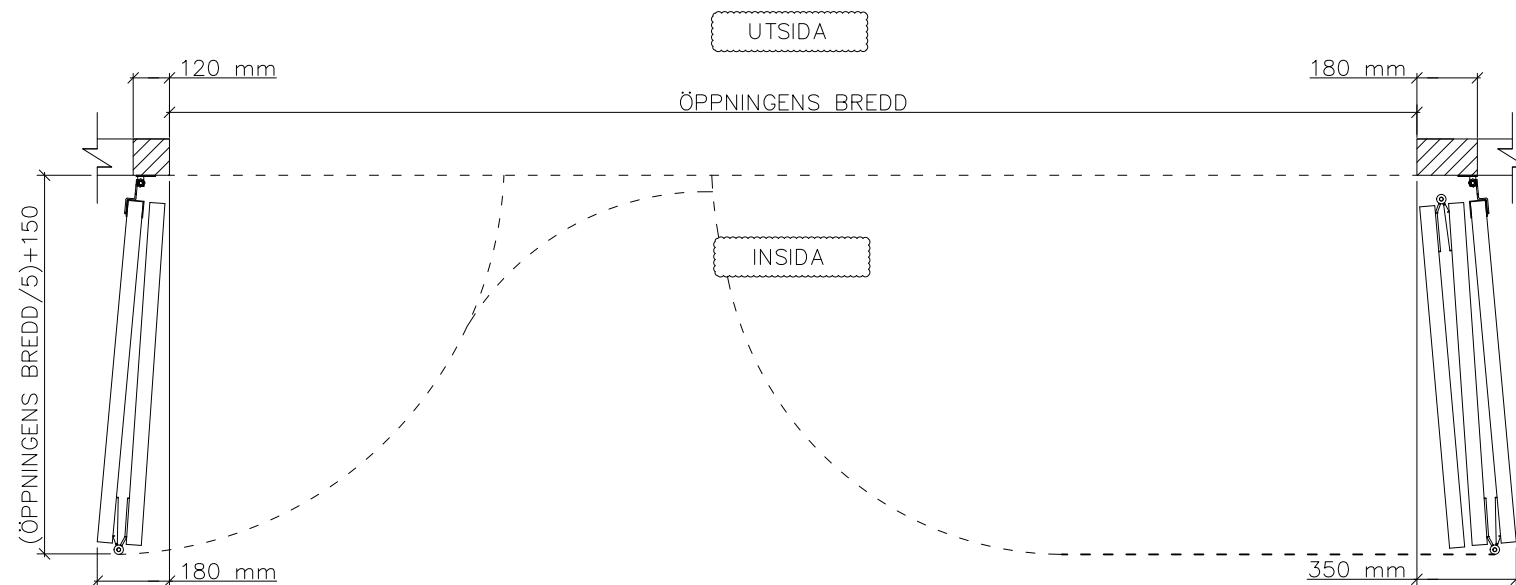

# 5-BLADIG VIKPORTSÖPPNING MED BÄRANDE SKENA

ÖPPNINGENS BREDD 5000MM-6220MM  
DET ÄR VÄLDIGT VIKTIGT ATT  
FÄSTYTAN ÄR HELT I LIV/JÄMN  
RUNTOM HELA ÖPPNINGEN FÖR ATT  
PORTEN SKALL KUNNA MONSTERAS  
OCH TÄTA EMOT DEN.

ÖPPNINGENS MÅTT FÅR INTE AVVIKA  
MER ÄN 10 MM.

PORT KAN MONTERAS PÅ:  
STÅL / TRÄ / BETONG