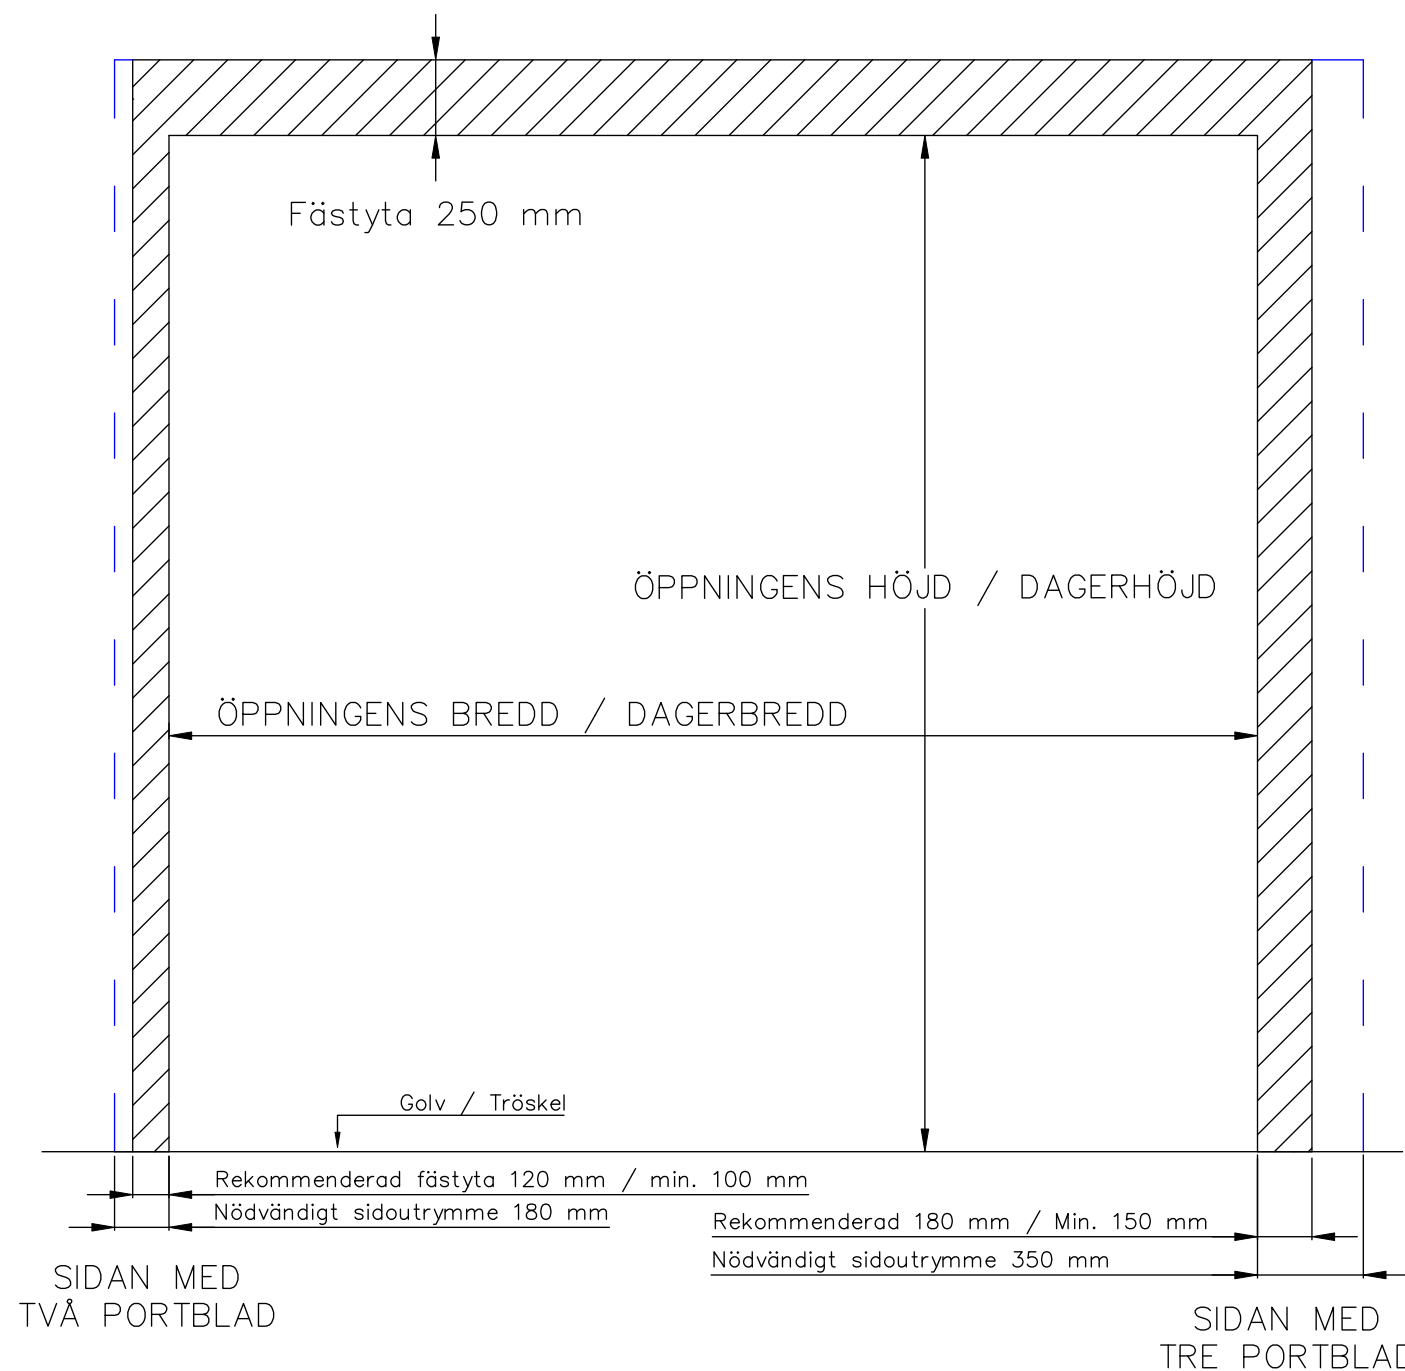

5-BLADIG VIKPORTSÖPPNING MED BÄRANDE SKENA

ÖPPNINGENS BREDD 5000MM-6220MM
DET ÄR VÄLDIGT VIKTIGT ATT
FÄSTYTAN ÄR HELT I LIV/JÄMN
RUNTOM HELA ÖPPNINGEN FÖR ATT
PORTEN SKALL KUNNA MONSTERAS
OCH TÄTA EMOT DEN.

ÖPPNINGENS MÅTT FÅR INTE AVVIKA
MER ÄN 10 MM.

PORT KAN MONTERAS PÅ:
STÅL / TRÄ / BETONG

TÄTNING MOT PORTOMFATTNING

Illustrationsbild	Datum: 4/2024	5-bladig
FIN DOOR OY		Lieksentie 11 91100 Ii Puh. 0400 384 939 findoor@findoor.fi www.findoor.fi