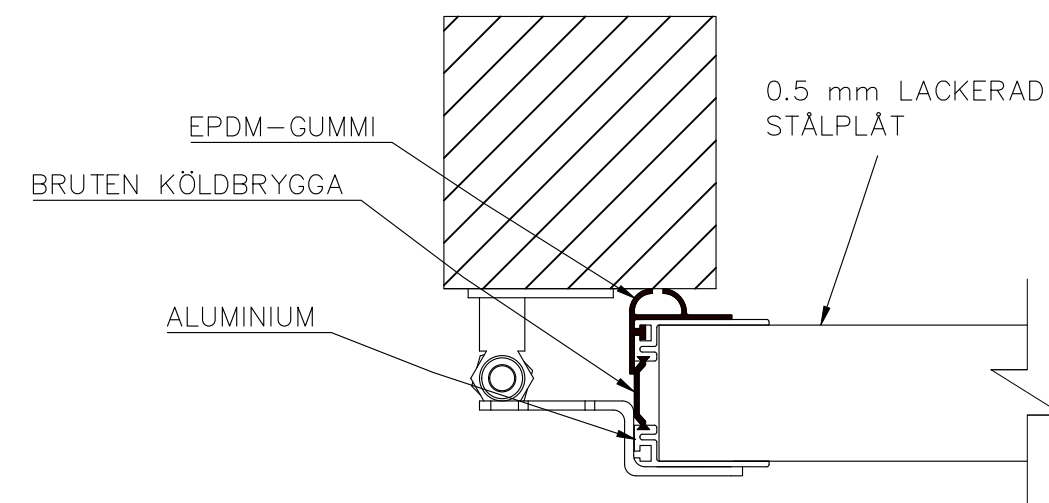

5-BLADIG VIKPORTSÖPPNING MED BÄRANDE SKENA

ÖPPNINGENS BREDD 5000MM-6220MM
DET ÄR VÄLDIGT VIKTIGT ATT
FÄSTYTAN ÄR HELT I LIV/JÄMN
RUNTOM HELA ÖPPNINGEN FÖR ATT
PORTEN SKALL KUNNA MONSTERAS
OCH TÄTA EMOT DEN.

ÖPPNINGENS MÅTT FÅR INTE AVVIKA
MER ÄN 10 MM.

PORT KAN MONTERAS PÅ:
STÅL / TRÄ / BETONG

TÄTNING MOT PORTOMFATTNING

Illustrationsbild	Datum: 4/2024	5-bladig
FIN DOOR OY		Lieksentie 11 91100 Ii Puh. 0400 384 939 findoor@findoor.fi www.findoor.fi