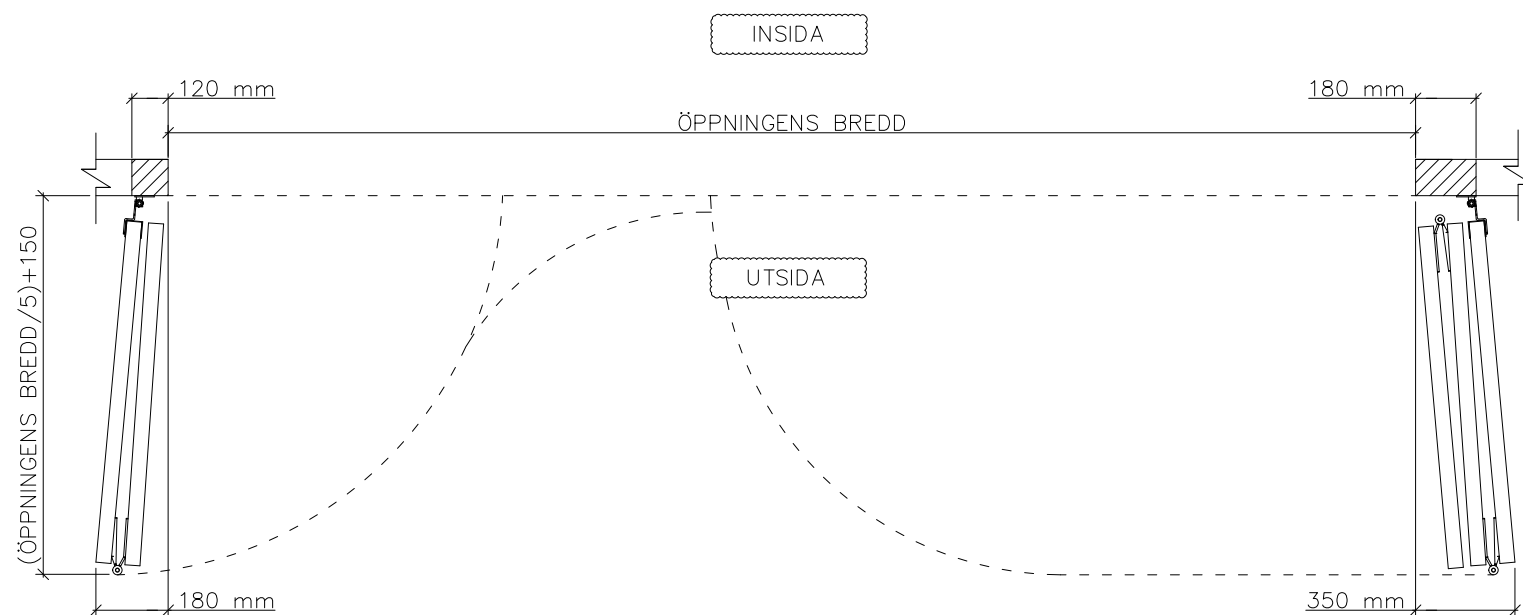

5-BLADIG VIKPORTSÖPPNING MED BÄRANDE SKENA

ÖPPNINGENS BREDD 5000MM-6220MM
DET ÄR VÄLDIGT VIKTIGT ATT
FÄSTYTAN ÄR HELT I LIV/JÄMN
RUNTOM HELA ÖPPNINGEN FÖR ATT
PORTEN SKALL KUNNA MONSTERAS
OCH TÄTA EMOT DEN.

ÖPPNINGENS MÅTT FÅR INTE AVVIKA
MER ÄN 10 MM.

PORT KAN MONTERAS PÅ:
STÅL / TRÄ / BETONG

TÄTNING MOT PORTOMFATTNING

Illustrationsbild	Datum: 4/2024	5-bladig
FIN DOOR OY		Lieksentie 11 91100 Ii Puh. 0400 384 939 findoor@findoor.fi www.findoor.fi