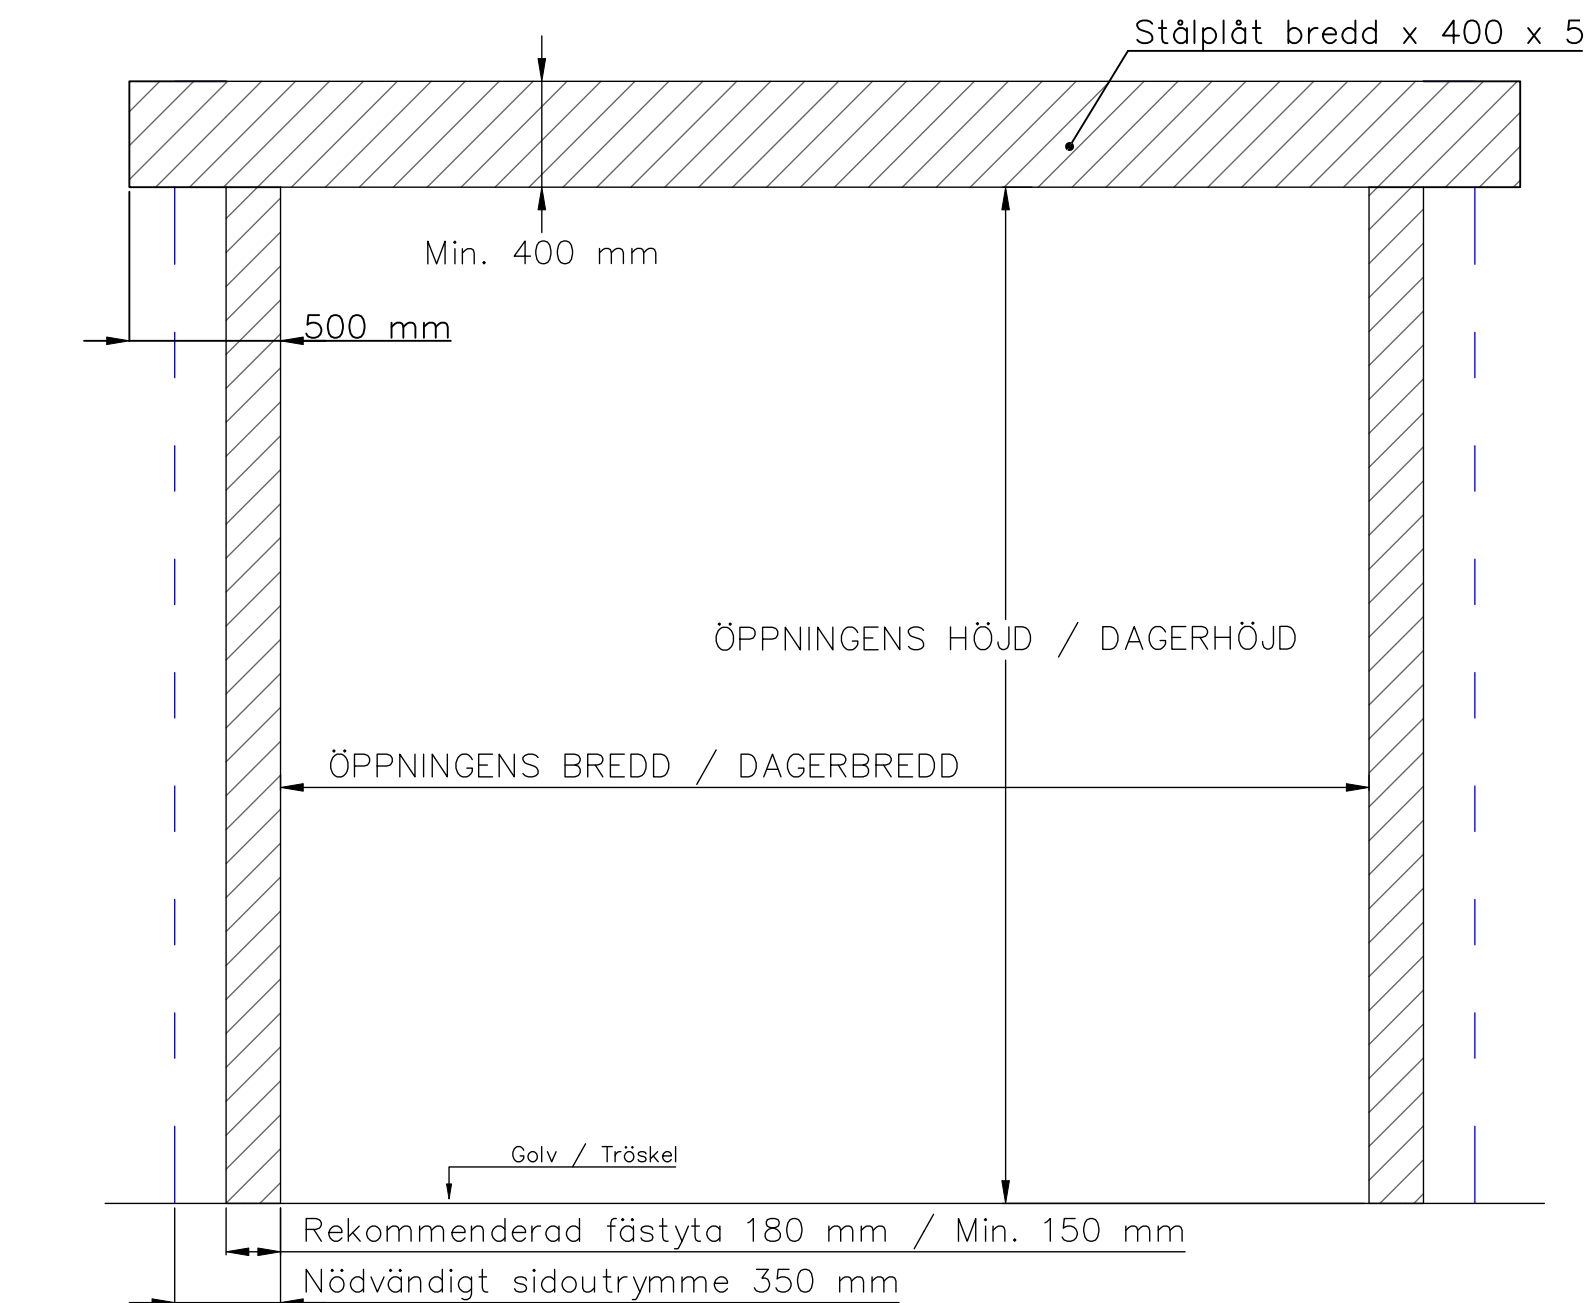

6-BLADIG VIKPORTSÖPPNING MED KEDJEDRIVEN PORTAUTOMATIK

ÖPPNINGENS BREDD 6220MM-7500MM
DET ÄR VÄLDIGT VIKTIGT ATT
FÄSTYTAN ÄR HELT I LIV/JÄMN RUNTOM
HELA ÖPPNINGEN FÖR ATT PORTEN SKALL
KUNNA MONSTERAS OCH TÄTA EMOT DEN.

ÖPPNINGENS MÅTT FÅR INTE AVVIKA MER ÄN
10 MM.

PORT KAN MONTERAS PÅ:
STÅL / TRÄ / BETONG

TÄTNING MOT PORTOMFATTNING

Illustrationsbild	Datum: 4/2024	6-bladig
FIN DOOR OY		Lieksentie 11 91100 Ii Puh. 0400 384 939 findoor@findoor.fi www.findoor.fi