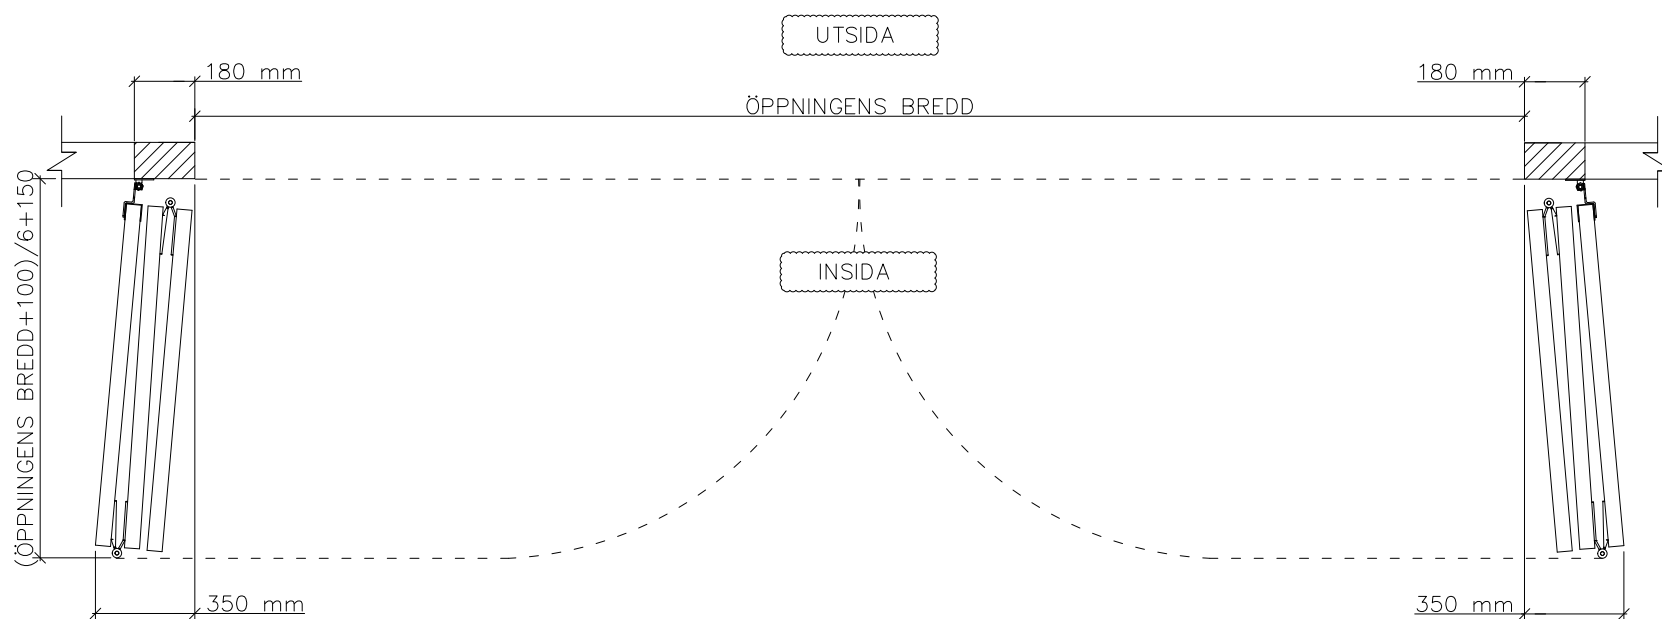

6-BLADIG VIKPORTSÖPPNING MED KEDJEDRIVEN PORTAUTOMATIK

ÖPPNINGENS BREDD 6220MM-7500MM
DET ÄR VÄLDIGT VIKTIGT ATT
FÄSTYTAN ÄR HELT I LIV/JÄMN RUNTOM
HELA ÖPPNINGEN FÖR ATT PORTEN SKALL
KUNNA MONSTERAS OCH TÄTA EMOT DEN.

ÖPPNINGENS MÅTT FÅR INTE AVVIKA MER ÄN
10 MM.

PORT KAN MONTERAS PÅ:
STÅL / TRÄ / BETONG

TÄTNING MOT PORTOMFATTNING

Illustrationsbild	Datum: 4/2024	6-bladig
FIN DOOR OY		Lieksentie 11 91100 Ii Puh. 0400 384 939 findoor@findoor.fi www.findoor.fi