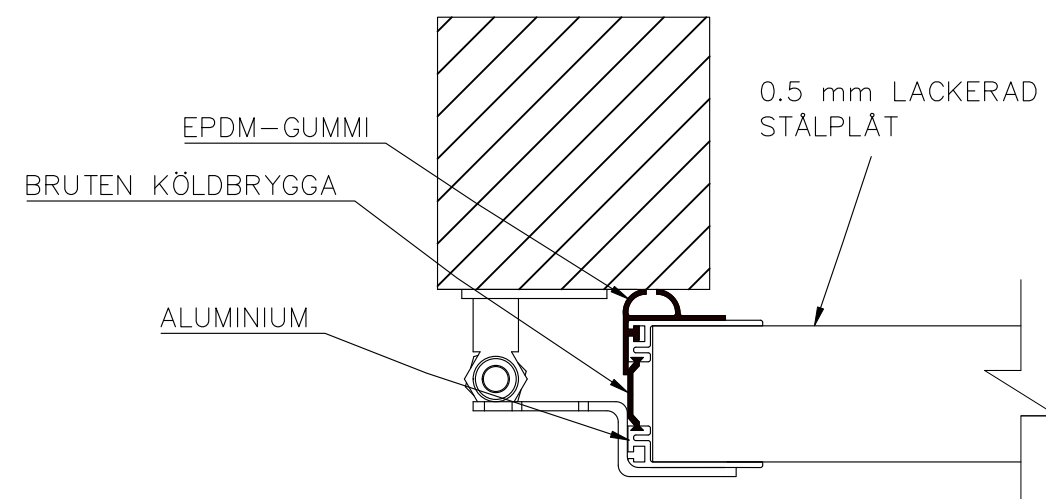

6-BLADIG VIKPORTSÖPPNING MED KEDJEDRIVEN PORTAUTOMATIK

ÖPPNINGENS BREDD 6220MM-7500MM
DET ÄR VÄLDIGT VIKTIGT ATT
FÄSTYTAN ÄR HELT I LIV/JÄMN RUNTOM
HELA ÖPPNINGEN FÖR ATT PORTEN SKALL
KUNNA MONSTERAS OCH TÄTA EMOT DEN.

ÖPPNINGENS MÅTT FÅR INTE AVVIKA MER ÄN
10 MM.

PORT KAN MONTERAS PÅ:
STÅL / TRÄ / BETONG

TÄTNING MOT PORTOMFATTNING

Illustrationsbild	Datum: 4/2024	6-bladig
FIN DOOR OY		Lieksentie 11 91100 Ii Puh. 0400 384 939 findoor@findoor.fi www.findoor.fi