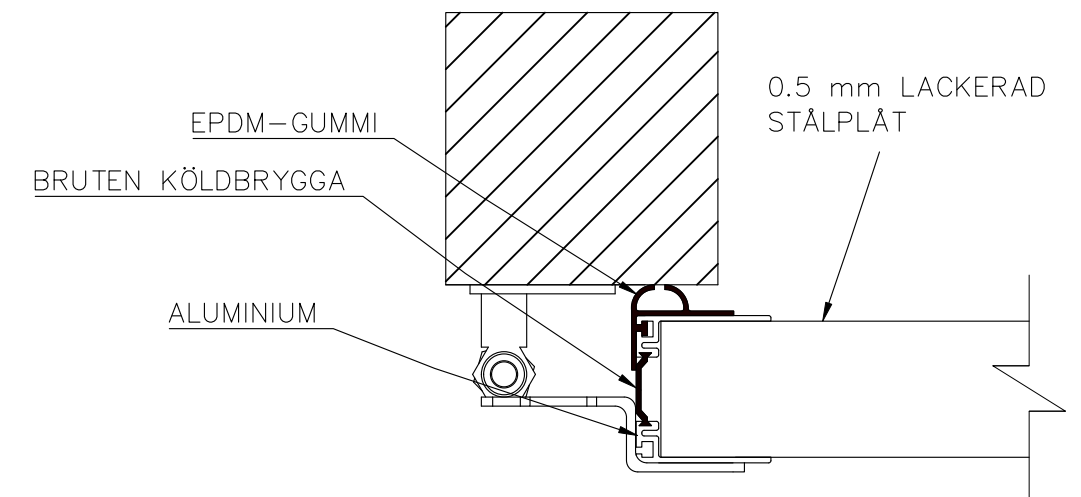

6-BLADIG VIKPORTSÖPPNING MED BÄRANDE SKENA

ÖPPNINGENS BREDD 6220MM–7500MM
DET ÄR VÄLDIGT VIKTIGT ATT
FÄSTYTAN ÄR HELT I LIV/JÄMN
RUNTOM HELA ÖPPNINGEN FÖR ATT
PORTEN SKALL KUNNA MONSTERAS
OCH TÄTA EMOT DEN.

ÖPPNINGENS MÅTT FÅR INTE AVVIKA
MER ÄN 10 MM.

PORT KAN MONTERAS PÅ:
STÅL / TRÄ / BETONG

TÄTNING MOT PORTOMFATTNING

Illustrationsbild	Datum: 4/2024	6-bladig
FIN DOOR OY		Lieksentie 11 91100 Ii Puh. 0400 384 939 findoor@findoor.fi www.findoor.fi