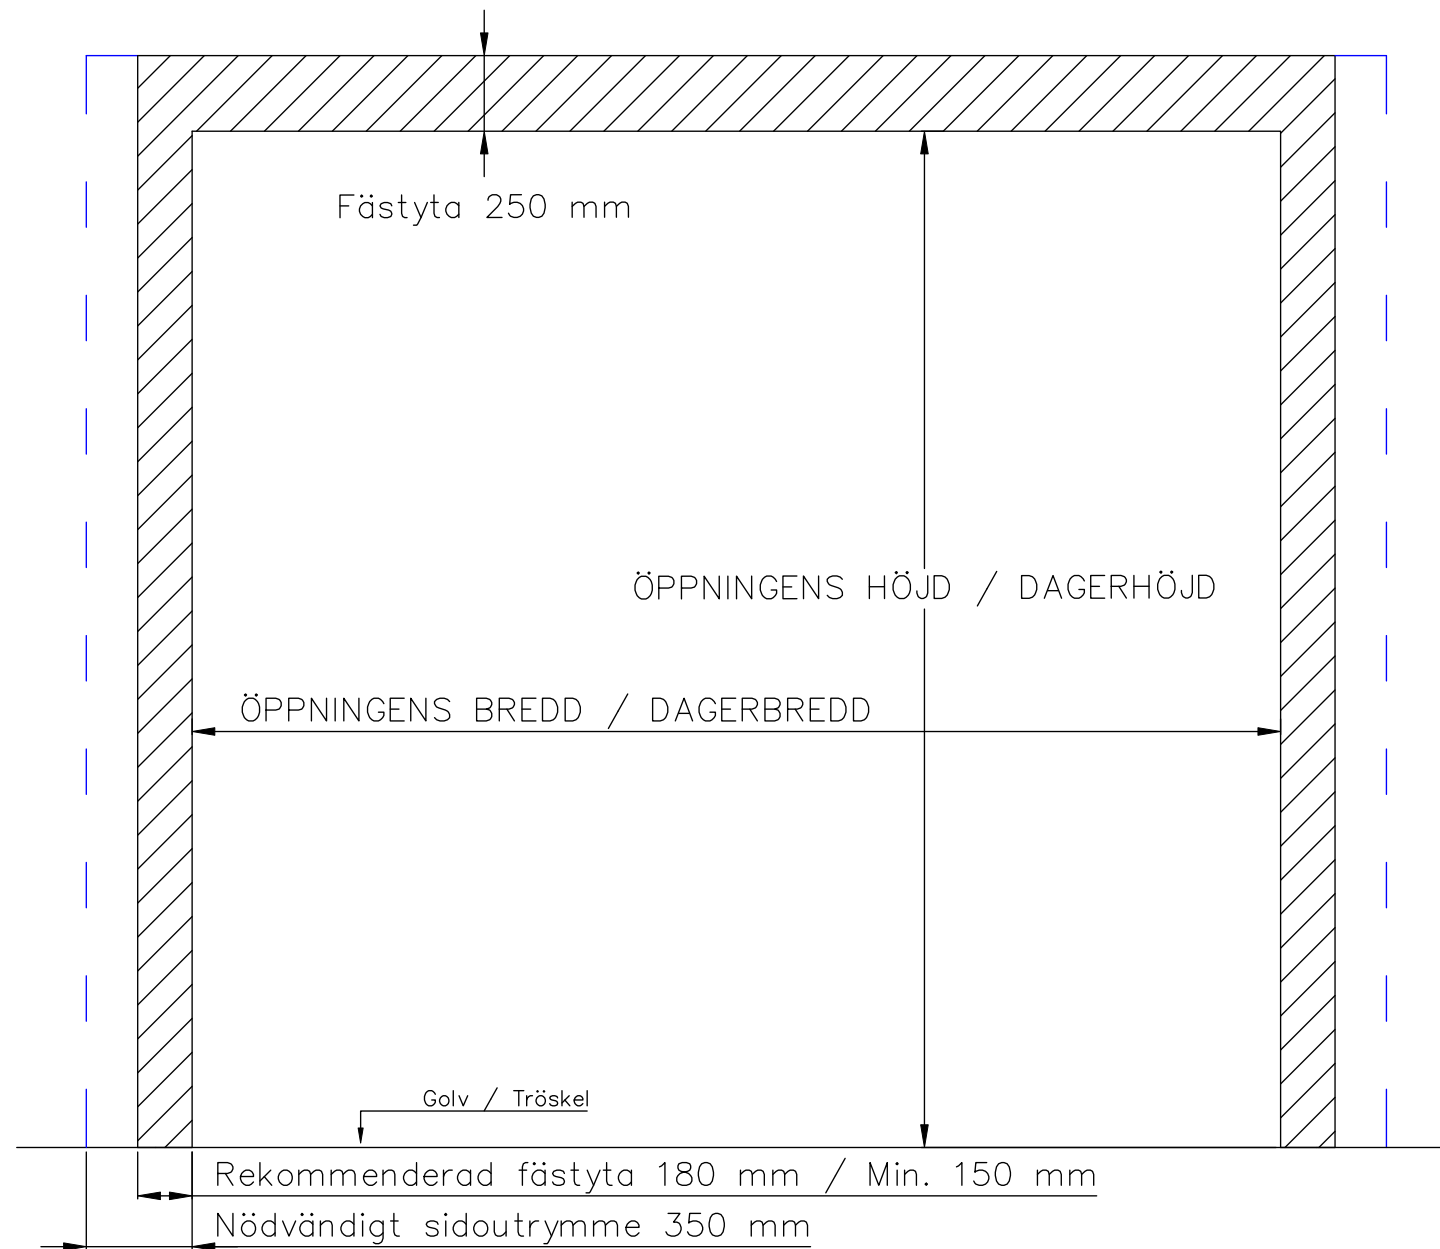

6-BLADIG VIKPORTSÖPPNING MED BÄRANDE SKENA

ÖPPNINGENS BREDD 6220MM–7500MM
DET ÄR VÄLDIGT VIKTIGT ATT
FÄSTYTAN ÄR HELT I LIV/JÄMN
RUNTOM HELA ÖPPNINGEN FÖR ATT
PORTEN SKALL KUNNA MONSTERAS
OCH TÄTA EMOT DEN.

ÖPPNINGENS MÅTT FÅR INTE AVVIKA
MER ÄN 10 MM.

PORT KAN MONTERAS PÅ:
STÅL / TRÄ / BETONG

TÄTNING MOT PORTOMFATTNING

Illustrationsbild	Datum: 4/2024	6-bladig
FIN DOOR OY		Lieksentie 11 91100 Ii Puh. 0400 384 939 findoor@findoor.fi www.findoor.fi