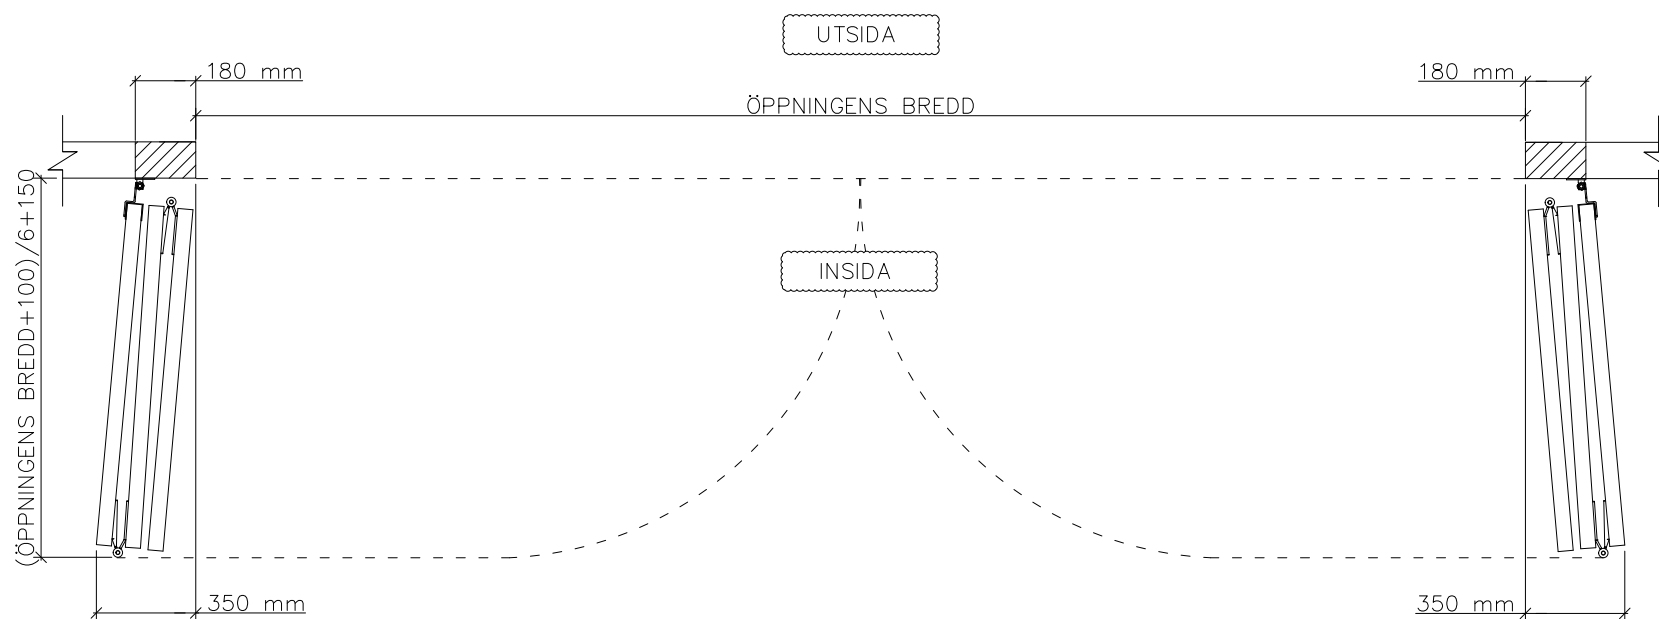

6-BLADIG VIKPORTSÖPPNING MED BÄRANDE SKENA

ÖPPNINGENS BREDD 6220MM–7500MM
DET ÄR VÄLDIGT VIKTIGT ATT
FÄSTYTAN ÄR HELT I LIV/JÄMN
RUNTOM HELA ÖPPNINGEN FÖR ATT
PORTEN SKALL KUNNA MONSTERAS
OCH TÄTA EMOT DEN.

ÖPPNINGENS MÅTT FÅR INTE AVVIKA
MER ÄN 10 MM.

PORT KAN MONTERAS PÅ:
STÅL / TRÄ / BETONG

TÄTNING MOT PORTOMFATTNING

Illustrationsbild	Datum: 4/2024	6-bladig
FIN DOOR OY		Lieksentie 11 91100 Ii Puh. 0400 384 939 findoor@findoor.fi www.findoor.fi