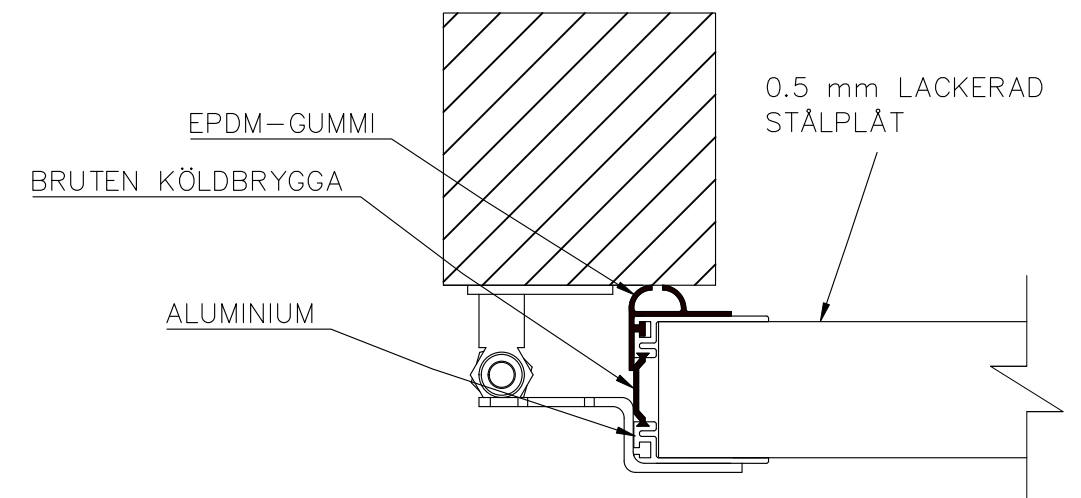

6-BLADIG VIKPORTSÖPPNING MED KEDJEDRIVEN PORTAUTOMATIK

ÖPPNINGENS BREDD 6220MM–7500MM
DET ÄR VÄLDIGT VIKTIGT ATT
FÄSTYTAN ÄR HELT I LIV/JÄMN RUNTOM
HELA ÖPPNINGEN FÖR ATT PORTEN SKALL
KUNNA MONTERAS OCH TÄTA EMOT DEN.

ÖPPNINGENS MÅTT FÅR INTE AVVIKA MER ÄN
10 MM.

PORT KAN MONTERAS PÅ:
STÅL / TRÄ / BETONG

TÄTNING MOT PORTOMFATTNING

Illustrationsbild	Datum: 4/2024	6-bladig
FIN DOOR OY		Lieksentie 11 91100 Ii Puh. 0400 384 939 findoor@findoor.fi www.findoor.fi