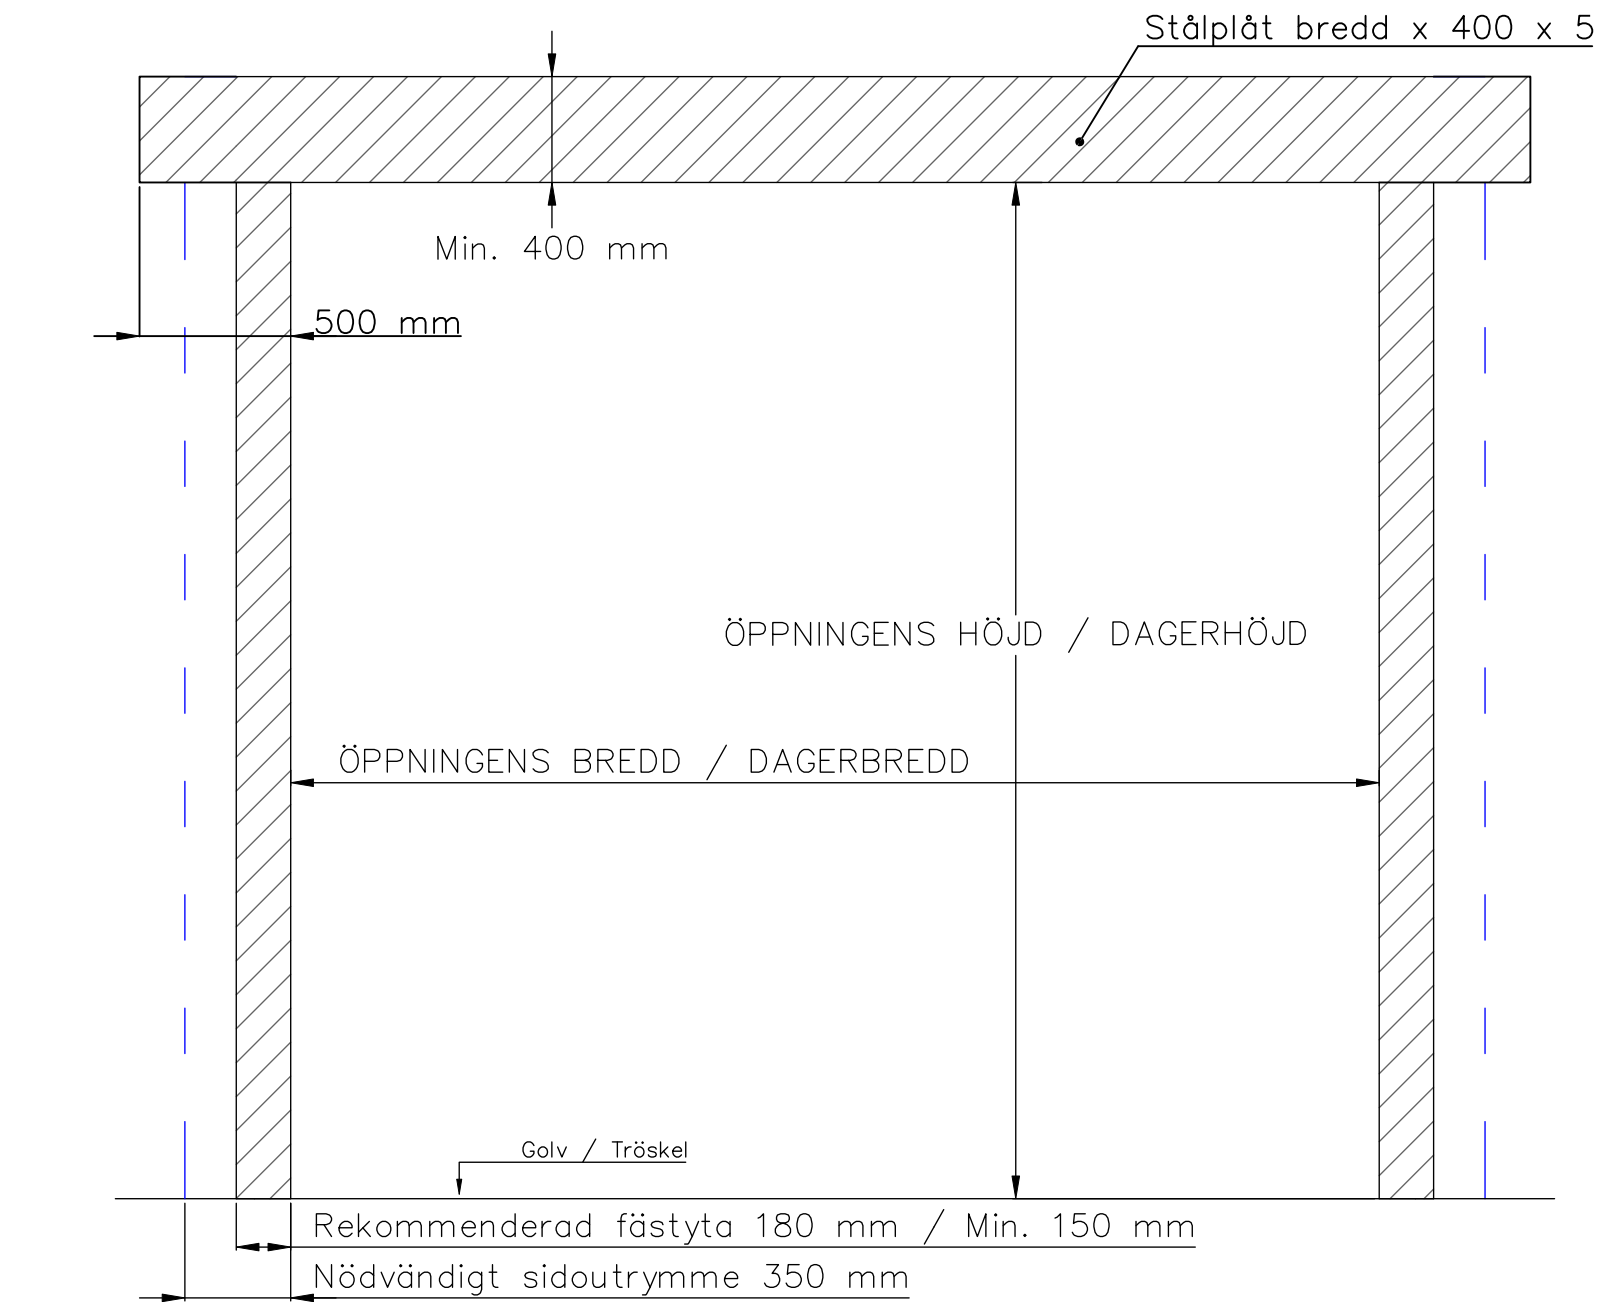

6-BLADIG VIKPORTSÖPPNING MED KEDJEDRIVEN PORTAUTOMATIK

ÖPPNINGENS BREDD 6220MM–7500MM
DET ÄR VÄLDIGT VIKTIGT ATT
FÄSTYTAN ÄR HELT I LIV/JÄMN RUNTOM
HELA ÖPPNINGEN FÖR ATT PORTEN SKALL
KUNNA MONTERAS OCH TÄTA EMOT DEN.

ÖPPNINGENS MÅTT FÅR INTE AVVIKA MER ÄN
10 MM.

PORT KAN MONTERAS PÅ:
STÅL / TRÄ / BETONG

TÄTNING MOT PORTOMFATTNING

Illustrationsbild	Datum: 4/2024	6-bladig
FIN DOOR OY		Lieksentie 11 91100 Ii Puh. 0400 384 939 findoor@findoor.fi www.findoor.fi