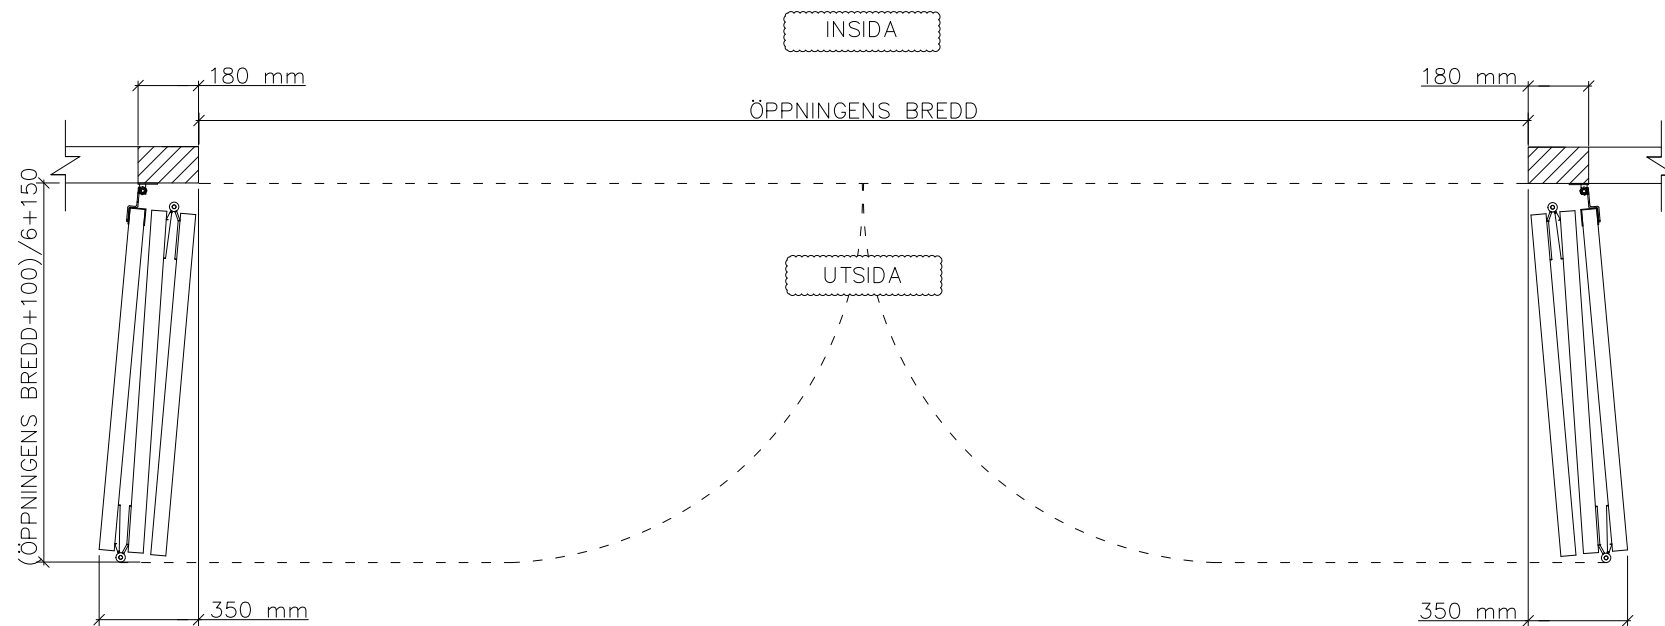

6-BLADIG VIKPORTSÖPPNING MED KEDJEDRIVEN PORTAUTOMATIK

ÖPPNINGENS BREDD 6220MM–7500MM
DET ÄR VÄLDIGT VIKTIGT ATT
FÄSTYTAN ÄR HELT I LIV/JÄMN RUNTOM
HELA ÖPPNINGEN FÖR ATT PORTEN SKALL
KUNNA MONTERAS OCH TÄTA EMOT DEN.

ÖPPNINGENS MÅTT FÅR INTE AVVIKA MER ÄN
10 MM.

PORT KAN MONTERAS PÅ:
STÅL / TRÄ / BETONG

TÄTNING MOT PORTOMFATTNING

Illustrationsbild	Datum: 4/2024	6-bladig
FIN DOOR OY		Lieksentie 11 91100 Ii Puh. 0400 384 939 findoor@findoor.fi www.findoor.fi