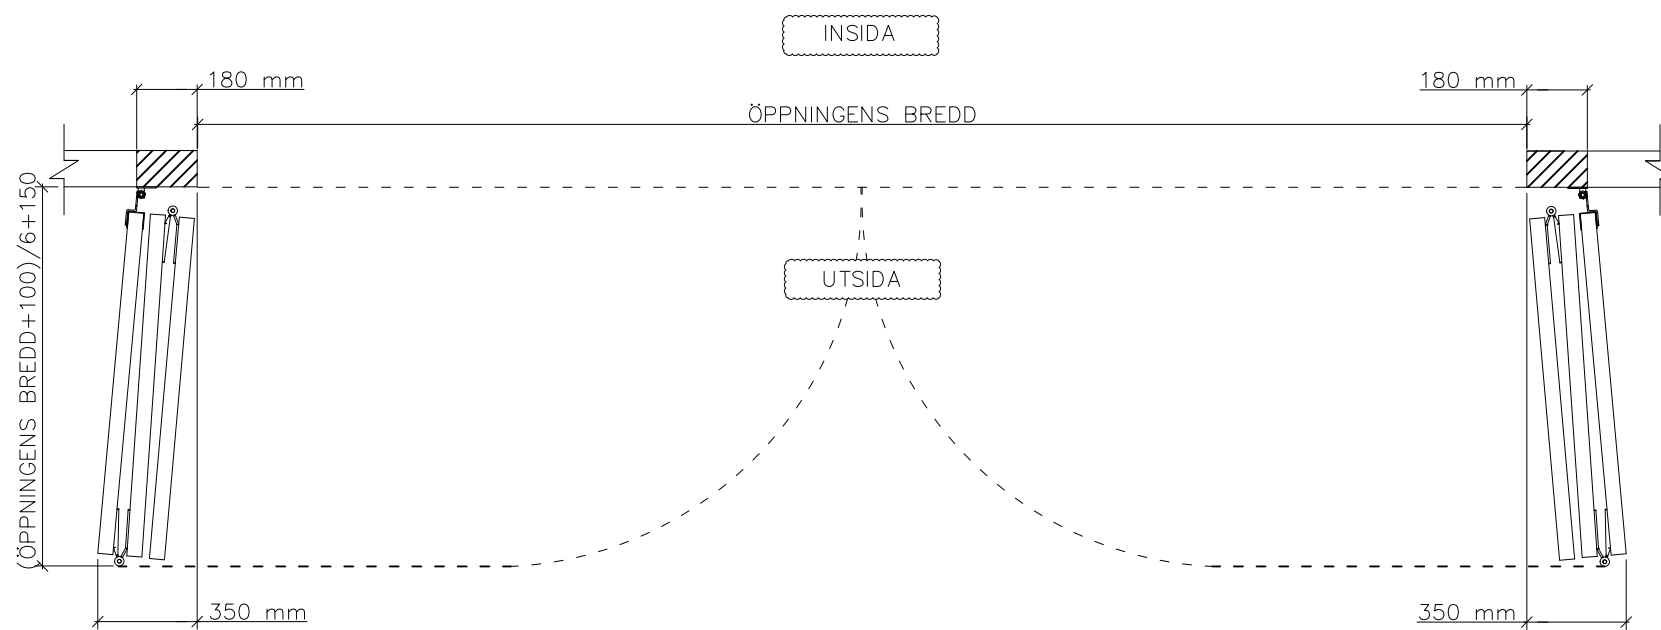

## 6-BLADIG VIKPORTSÖPPNING MED BÄRANDE SKENA

ÖPPNINGENS BREDD 6220MM–7500MM  
DET ÄR VÄLDIGT VIKTIGT ATT  
FÄSTYTAN ÄR HELT I LIV/JÄMN  
RUNTOM HELA ÖPPNINGEN FÖR ATT  
PORTEN SKALL KUNNA MONSTERAS  
OCH TÄTA EMOT DEN.

ÖPPNINGES MÅTT FÅR INTE AVVIKA  
MER ÄN 10 MM.

PORT KAN MONTERAS PÅ:  
STÅL / TRÄ / BETONG