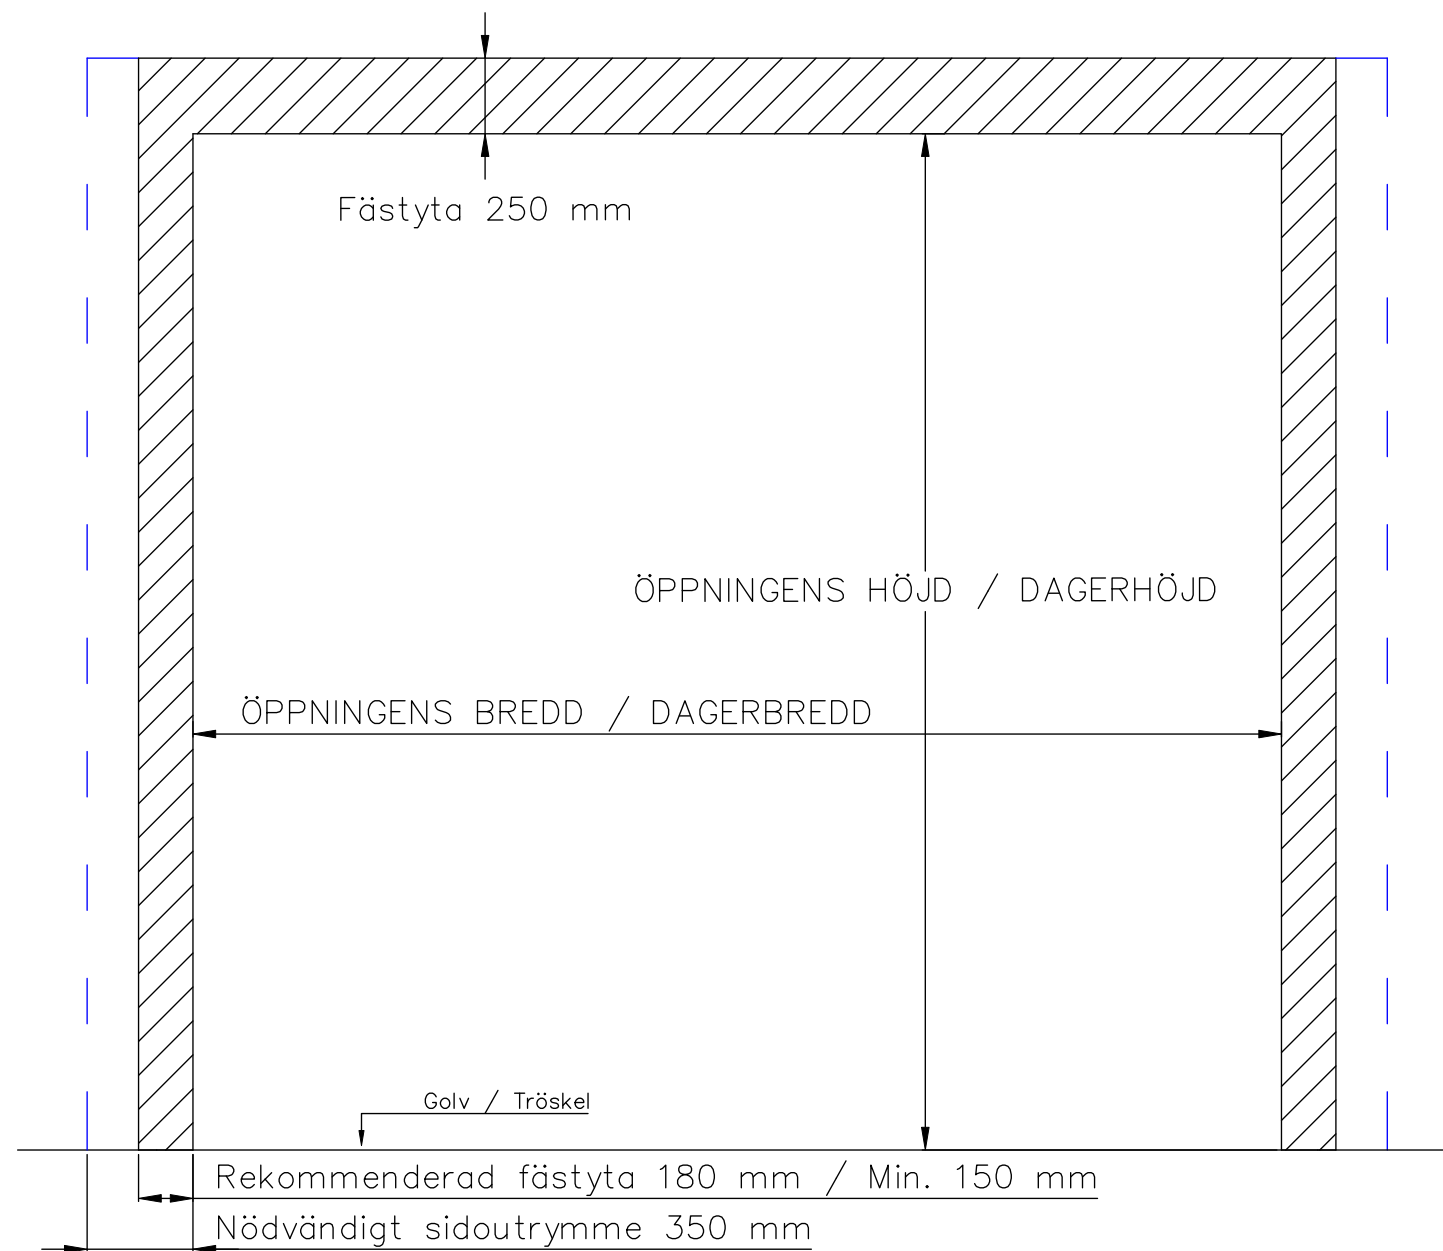

## 6-BLADIG VIKPORTSÖPPNING MED BÄRANDE SKENA

ÖPPNINGENS BREDD 6220MM–7500MM  
DET ÄR VÄLDIGT VIKTIGT ATT  
FÄSTYTAN ÄR HELT I LIV/JÄMN  
RUNTOM HELA ÖPPNINGEN FÖR ATT  
PORTEN SKALL KUNNA MONSTERAS  
OCH TÄTA EMOT DEN.

ÖPPNINGES MÅTT FÅR INTE AVVIKA  
MER ÄN 10 MM.

PORT KAN MONTERAS PÅ:  
STÅL / TRÄ / BETONG