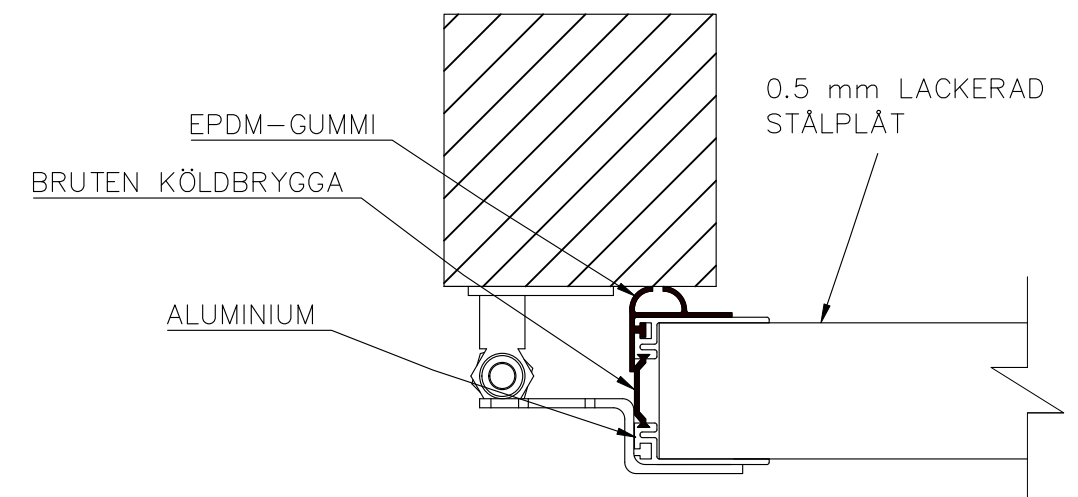

TÄTNING MOT PORTOMFATTNING

Illustrationsbild	Datum: 4/2024	6-bladig
FIN DOOR OY		Lieksentie 11 91100 Ii Puh. 0400 384 939 findoor@findoor.fi www.findoor.fi