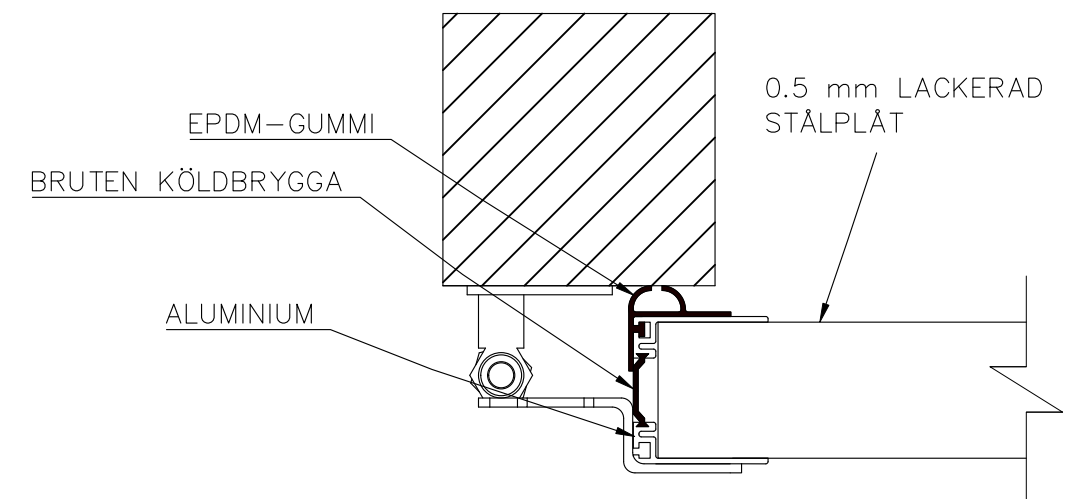

7-BLADIG VIKPORTSÖPPNING MED TUNG BÄRANDE SKENA

ÖPPNINGENS BREDD 7500MM-8750MM
DET ÄR VÄLDIGT VIKTIGT ATT
FÄSTYTAN ÄR HELT I LIV/JÄMN
RUNTOM HELA ÖPPNINGEN FÖR ATT
PORTEN SKALL KUNNA MONSTERAS
OCH TÄTA EMOT DEN.

ÖPPNINGES MÅTT FÅR INTE AVVIKA
MER ÄN 10 MM.

PORT KAN MONTERAS PÅ:
STÅL / TRÄ / BETONG

TÄTNING MOT PORTOMFATTNING

Illustrationsbild	Datum: 4/2024	7-bladig
FIN DOOR OY		Lieksentie 11 91100 Ii Puh. 0400 384 939 findoor@findoor.fi www.findoor.fi