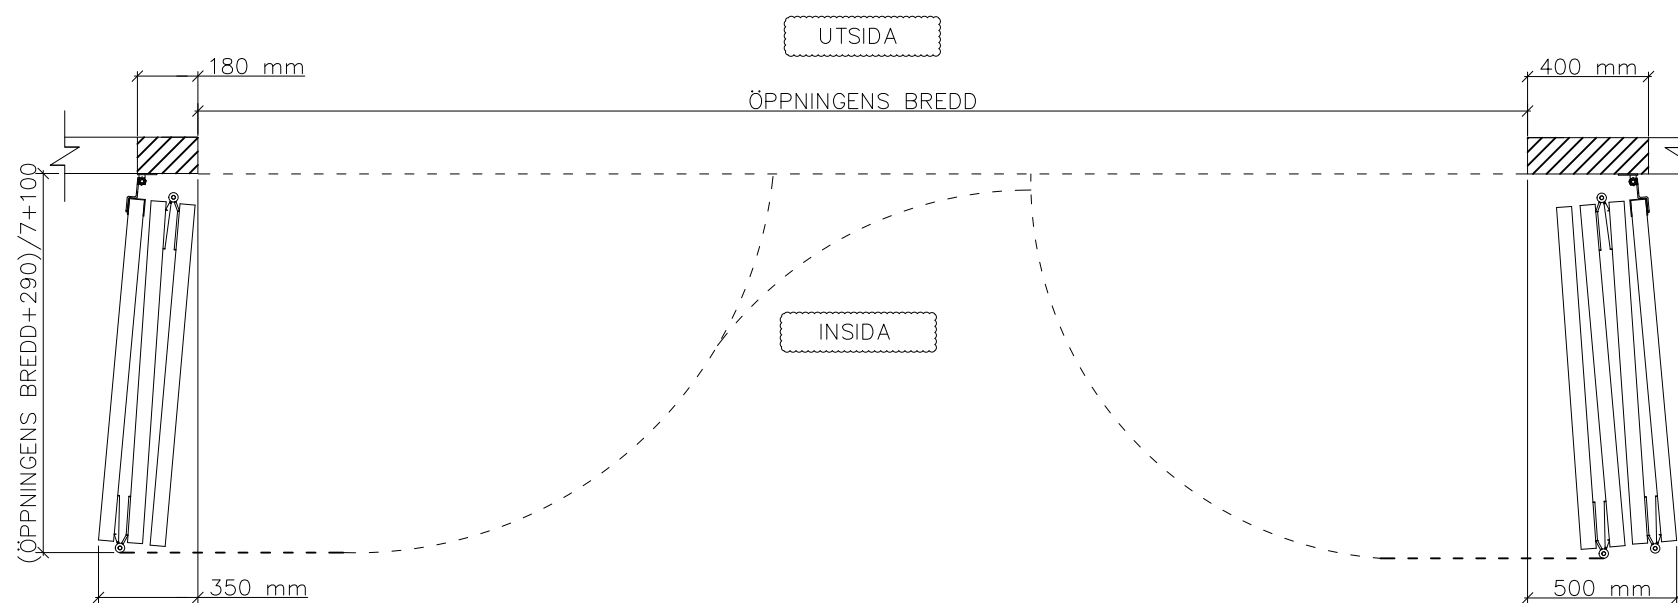

7-BLADIG VIKPORTSÖPPNING MED TUNG BÄRANDE SKENA

ÖPPNINGENS BREDD 7500MM-8750MM
DET ÄR VÄLDIGT VIKTIGT ATT
FÄSTYTAN ÄR HELT I LIV/JÄMN
RUNTOM HELA ÖPPNINGEN FÖR ATT
PORTEN SKALL KUNNA MONSTERAS
OCH TÄTA EMOT DEN.

ÖPPNINGES MÅTT FÅR INTE AVVIKA
MER ÄN 10 MM.

PORT KAN MONTERAS PÅ:
STÅL / TRÄ / BETONG

TÄTNING MOT PORTOMFATTNING

Illustrationsbild	Datum: 4/2024	7-bladig
FIN DOOR OY		Lieksentie 11 91100 Ii Puh. 0400 384 939 findoor@findoor.fi www.findoor.fi