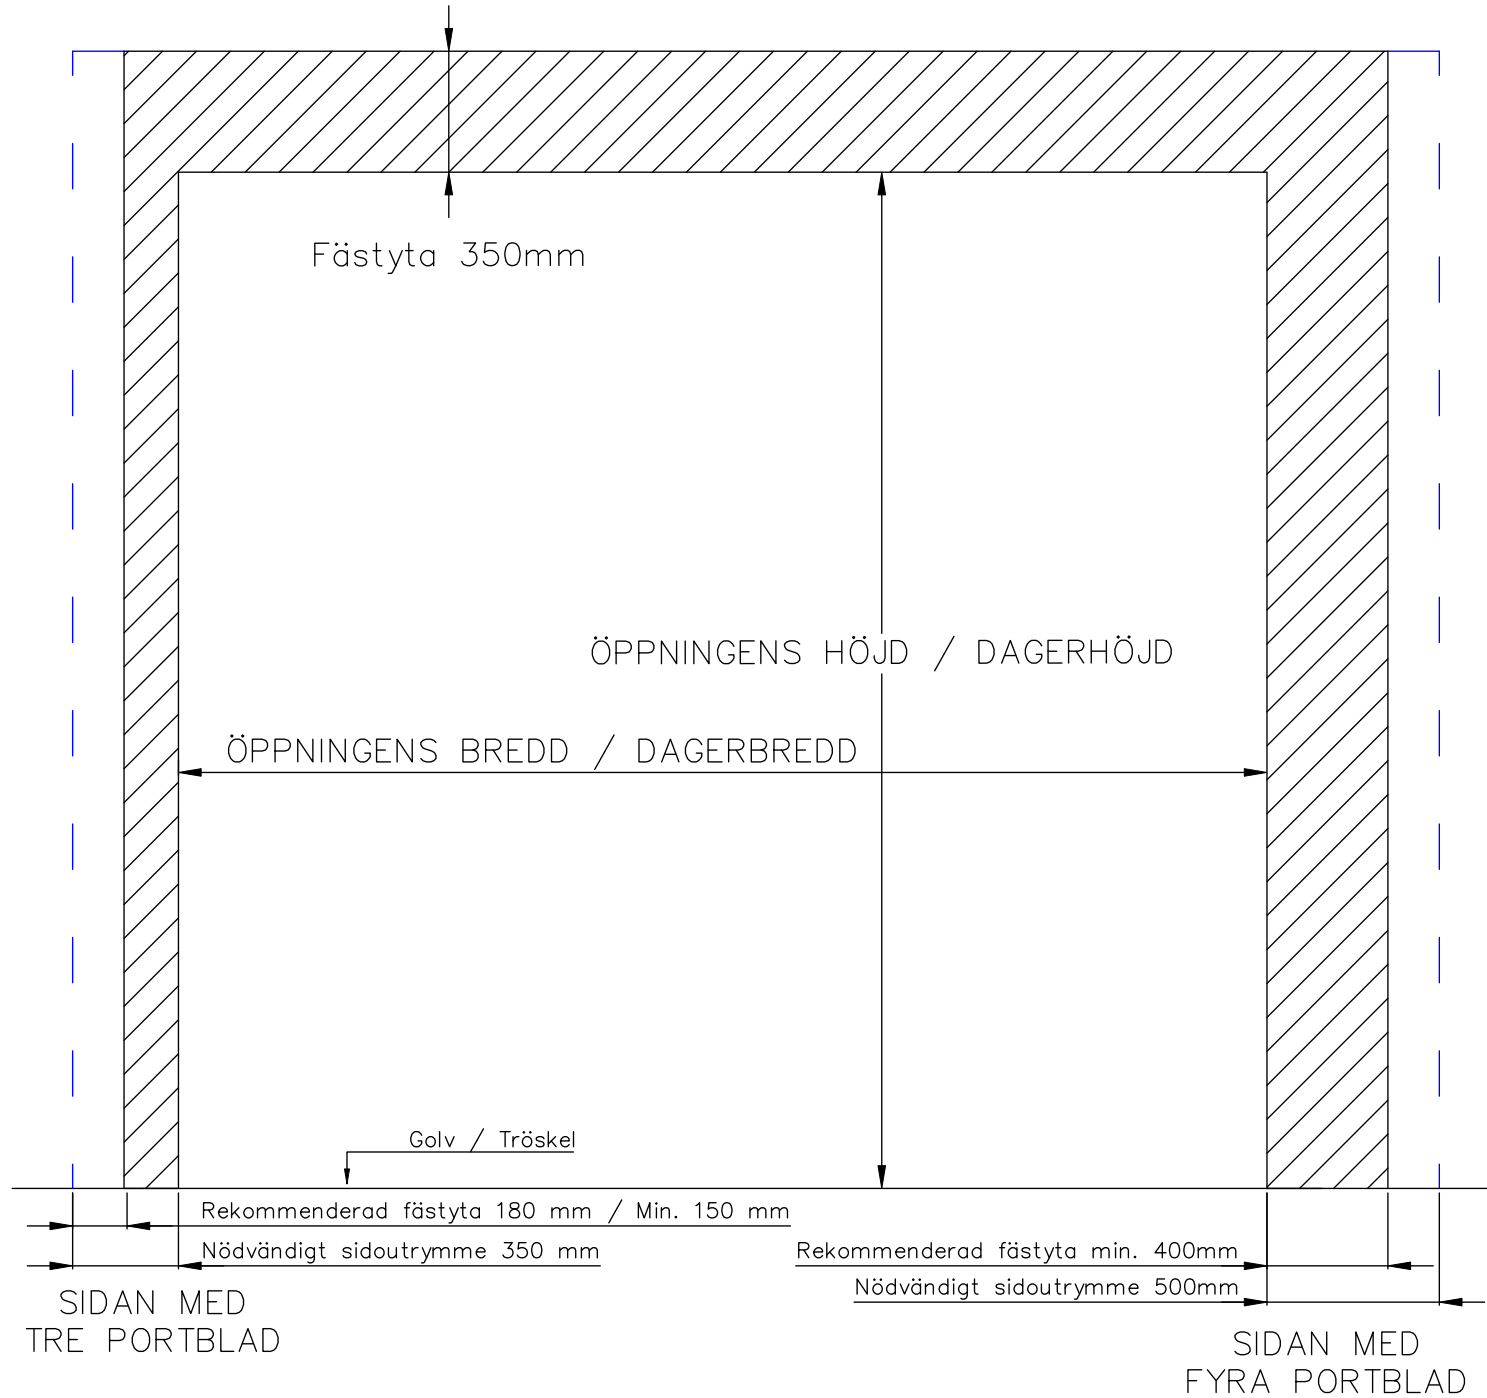

7-BLADIG VIKPORTSÖPPNING MED TUNG BÄRANDE SKENA

ÖPPNINGENS BREDD 7500MM-8750MM
DET ÄR VÄLDIGT VIKTIGT ATT
FÄSTYTAN ÄR HELT I LIV/JÄMN
RUNTOM HELA ÖPPNINGEN FÖR ATT
PORTEN SKALL KUNNA MONSTERAS
OCH TÄTA EMOT DEN.

ÖPPNINGES MÅTT FÅR INTE AVVIKA
MER ÄN 10 MM.

PORT KAN MONTERAS PÅ:
STÅL / TRÄ / BETONG

TÄTNING MOT PORTOMFATTNING

Illustrationsbild	Datum: 4/2024	7-bladig
FIN DOOR OY		Lieksentie 11 91100 Ii Puh. 0400 384 939 findoor@findoor.fi www.findoor.fi