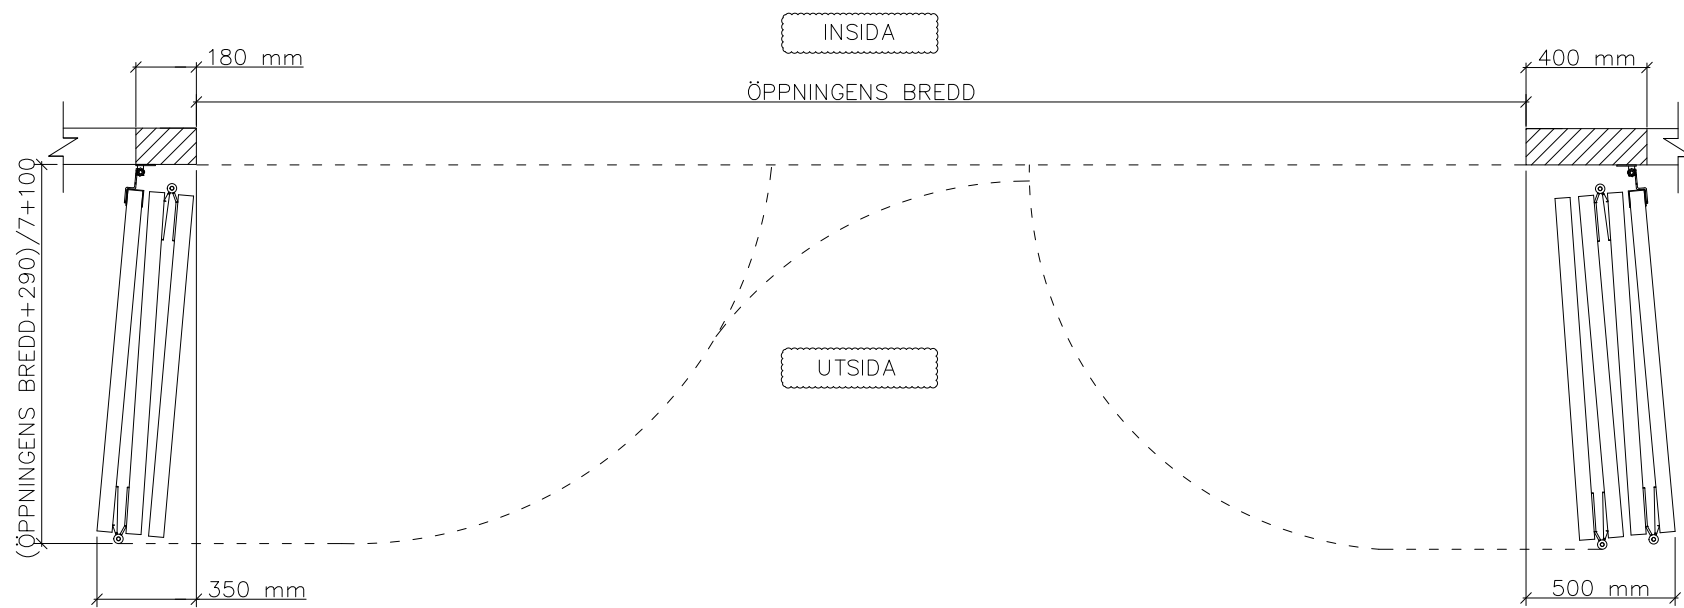

# 7-BLADIG VIKPORTSÖPPNING MED TUNG BÄRANDE SKENA

ÖPPNINGENS BREDD 7500MM-8750MM  
DET ÄR VÄLDIGT VIKTIGT ATT  
FÄSTYTAN ÄR HELT I LIV/JÄMN  
RUNTOM HELA ÖPPNINGEN FÖR ATT  
PORTEN SKALL KUNNA MONSTERAS  
OCH TÄTA EMOT DEN.

ÖPPNINGENS MÅTT FÅR INTE AVVIKA  
MER ÄN 10 MM.

PORT KAN MONTERAS PÅ:  
STÅL / TRÄ / BETONG