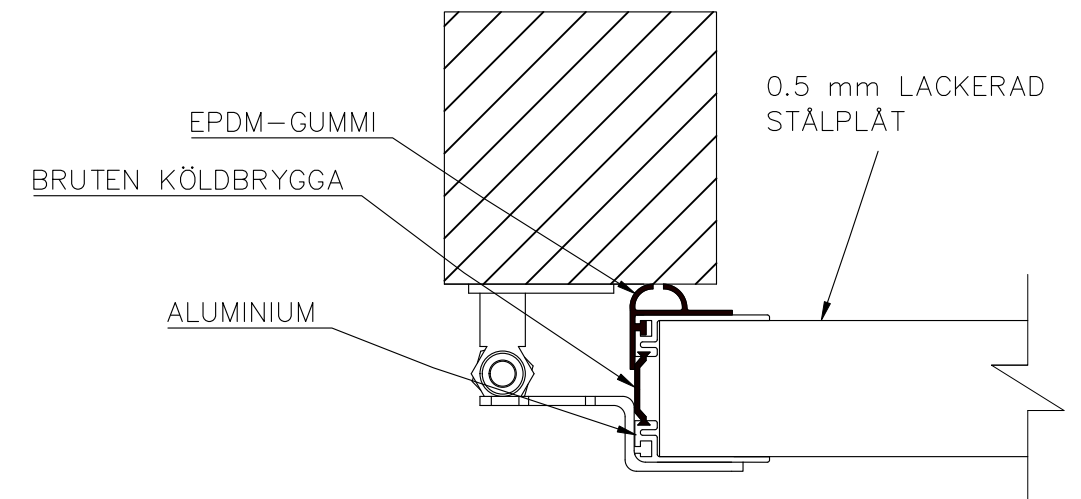

TÄTNING MOT PORTOMFATTNING

Illustrationsbild	Datum: 4/2024	7-bladig
FIN DOOR OY		Lieksentie 11 91100 Ii Puh. 0400 384 939 findoor@findoor.fi www.findoor.fi