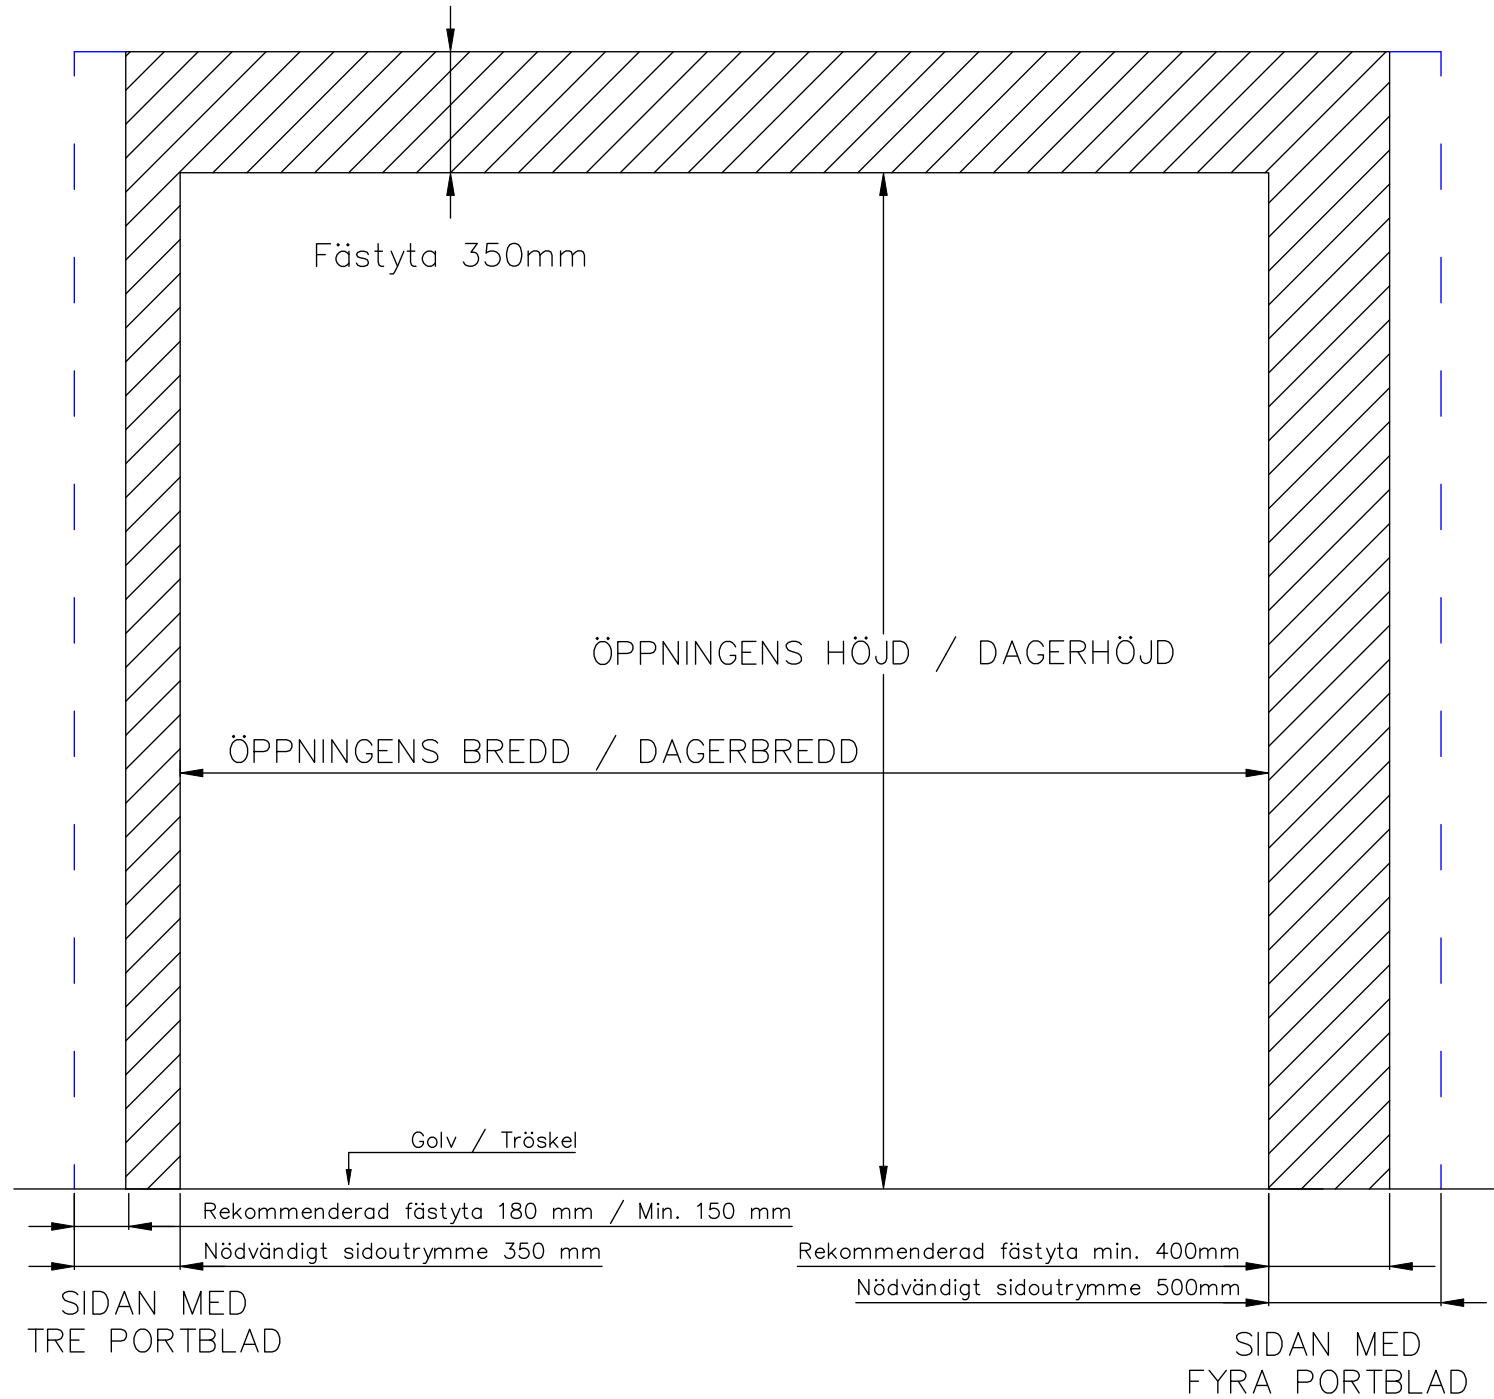

# 7-BLADIG VIKPORTSÖPPNING MED TUNG BÄRANDE SKENA

ÖPPNINGENS BREDD 7500MM-8750MM  
DET ÄR VÄLDIGT VIKTIGT ATT  
FÄSTYTAN ÄR HELT I LIV/JÄMN  
RUNTOM HELA ÖPPNINGEN FÖR ATT  
PORTEN SKALL KUNNA MONSTERAS  
OCH TÄTA EMOT DEN.

ÖPPNINGENS MÅTT FÅR INTE AVVIKA  
MER ÄN 10 MM.

PORT KAN MONTERAS PÅ:  
STÅL / TRÄ / BETONG