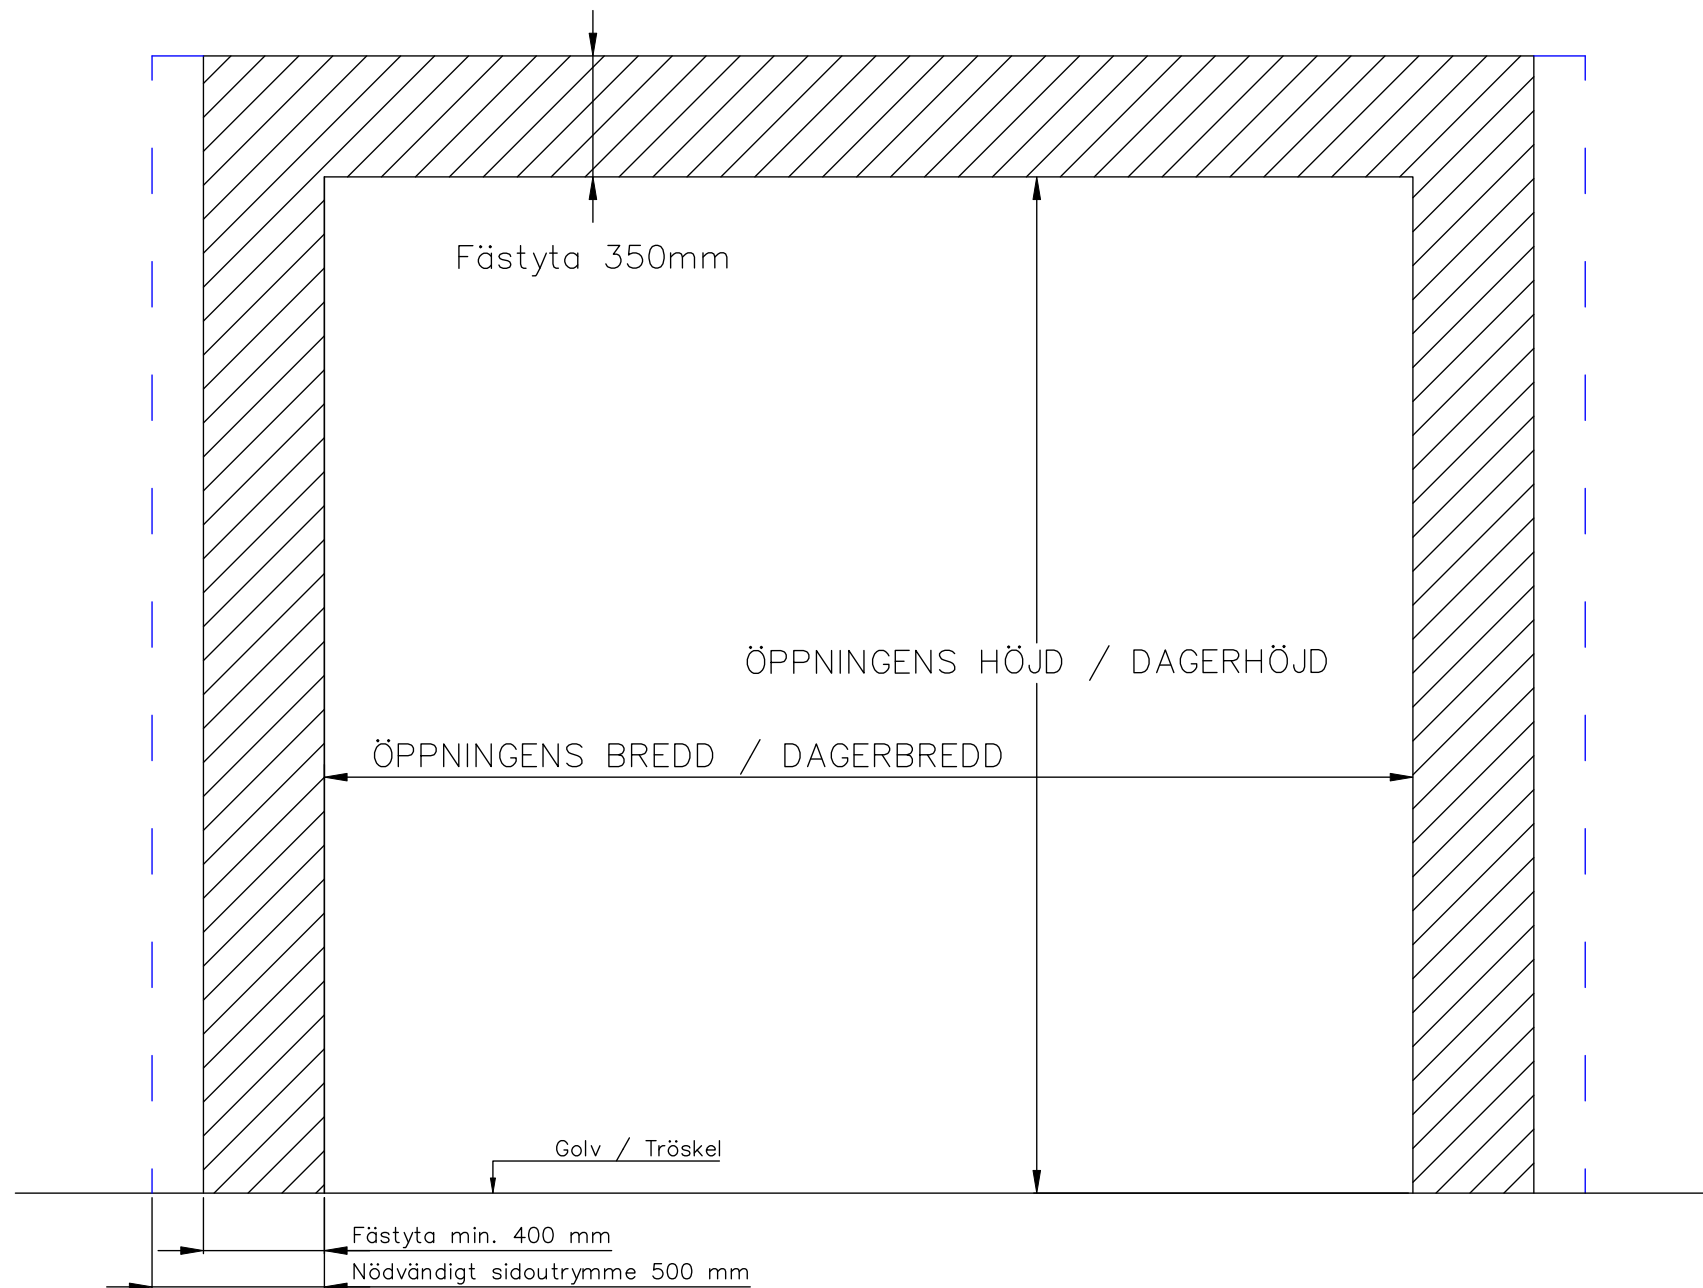

# 8-BLADIG VIKPORTSÖPPNING MED TUNG BÄRANDE SKENA

ÖPPNINGENS BREDD 8750MM – X  
 DET ÄR VÄLDIGT VIKTIGT ATT  
 FÄSTYTAN ÄR HELT I LIV/JÄMN  
 RUNTOM HELA ÖPPNINGEN FÖR ATT  
 PORTEN SKALL KUNNA MONSTERAS  
 OCH TÄTA EMOT DEN.

ÖPPNINGES MÅTT FÅR INTE AVVIKA  
 MER ÄN 10 MM.

PORT KAN MONTERAS PÅ:  
 STÅL / TRÄ / BETONG

Illustrationsbild	Datum: 4/2024	8-bladig
FIN DOOR OY		Lieksentie 11 91100 Ii Puh. 0400 384 939 findoor@findoor.fi www.findoor.fi