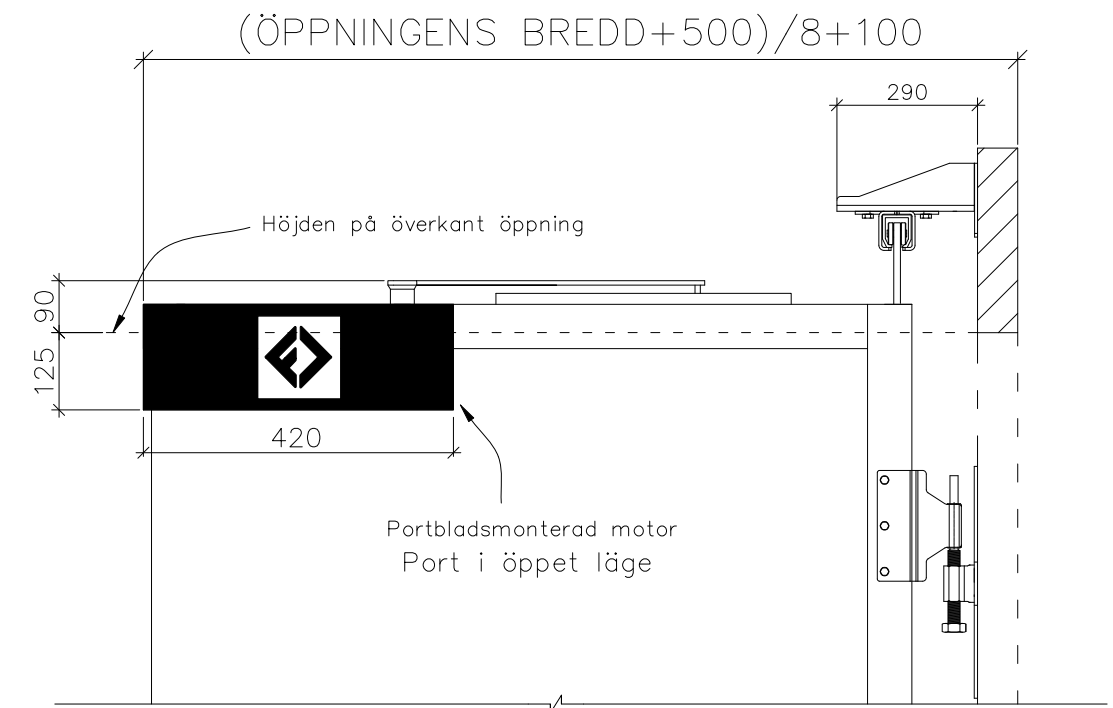

# 8-BLADIG VIKPORTSÖPPNING MED TUNG BÄRANDE SKENA

ÖPPNINGENS BREDD 8750MM – X  
 DET ÄR VÄLDIGT VIKTIGT ATT  
 FÄSTYTAN ÄR HELT I LIV/JÄMN  
 RUNTOM HELA ÖPPNINGEN FÖR ATT  
 PORTEN SKALL KUNNA MONSTERAS  
 OCH TÄTA EMOT DEN.

ÖPPNINGES MÅTT FÅR INTE AVVIKA  
 MER ÄN 10 MM.

PORT KAN MONTERAS PÅ:  
 STÅL / TRÄ / BETONG

Illustrationsbild	Datum: 4/2024	8-bladig
FIN DOOR OY		Lieksentie 11 91100 Ii Puh. 0400 384 939 findoor@findoor.fi www.findoor.fi