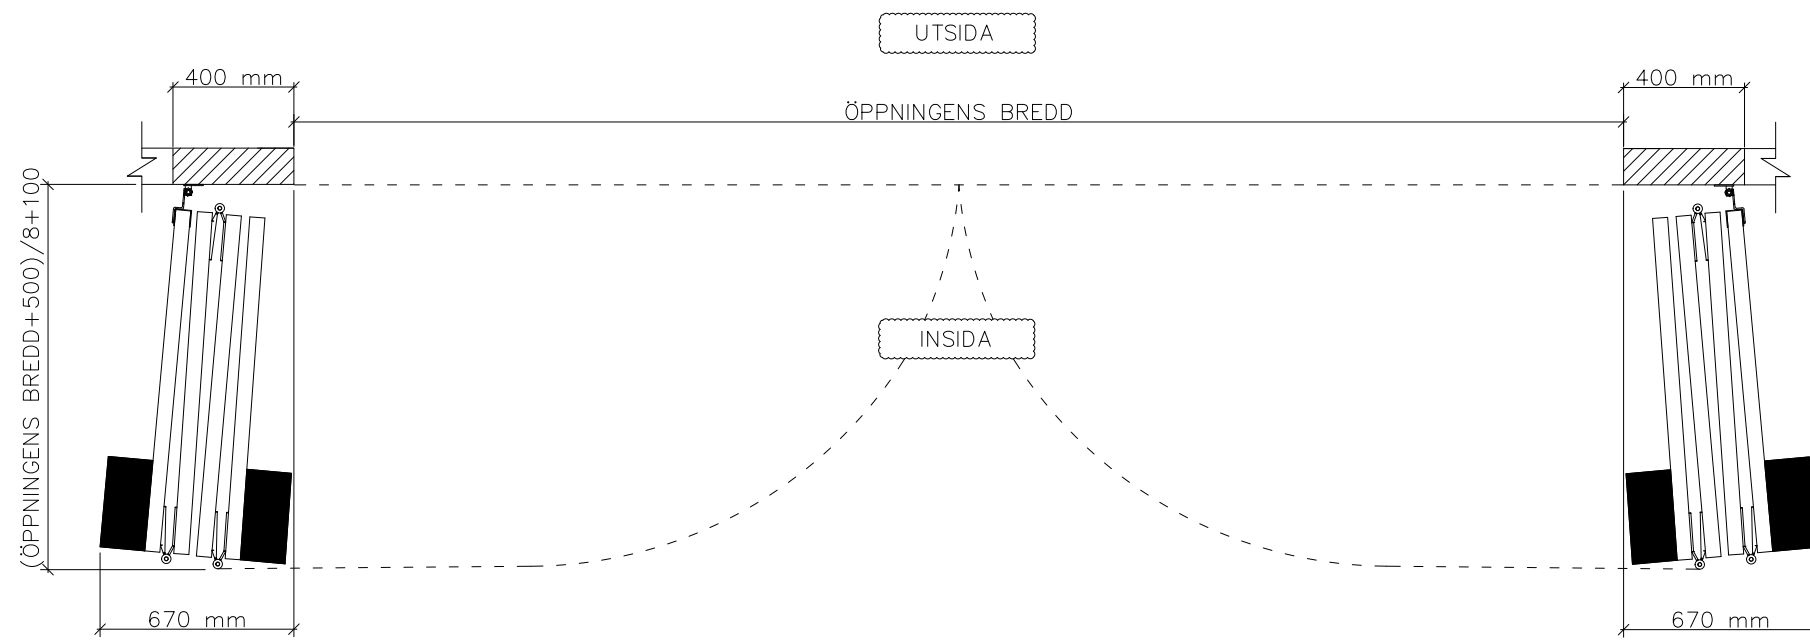

# 8-BLADIG VIKPORTSÖPPNING MED TUNG BÄRANDE SKENA

ÖPPNINGENS BREDD 8750MM – X  
 DET ÄR VÄLDIGT VIKTIGT ATT  
 FÄSTYTAN ÄR HELT I LIV/JÄMN  
 RUNTOM HELA ÖPPNINGEN FÖR ATT  
 PORTEN SKALL KUNNA MONSTERAS  
 OCH TÄTA EMOT DEN.

ÖPPNINGES MÅTT FÅR INTE AVVIKA  
 MER ÄN 10 MM.

PORT KAN MONTERAS PÅ:  
 STÅL / TRÄ / BETONG

Illustrationsbild	Datum: 4/2024	8-bladig
FIN DOOR OY		Lieksentie 11 91100 Ii Puh. 0400 384 939 findoor@findoor.fi www.findoor.fi