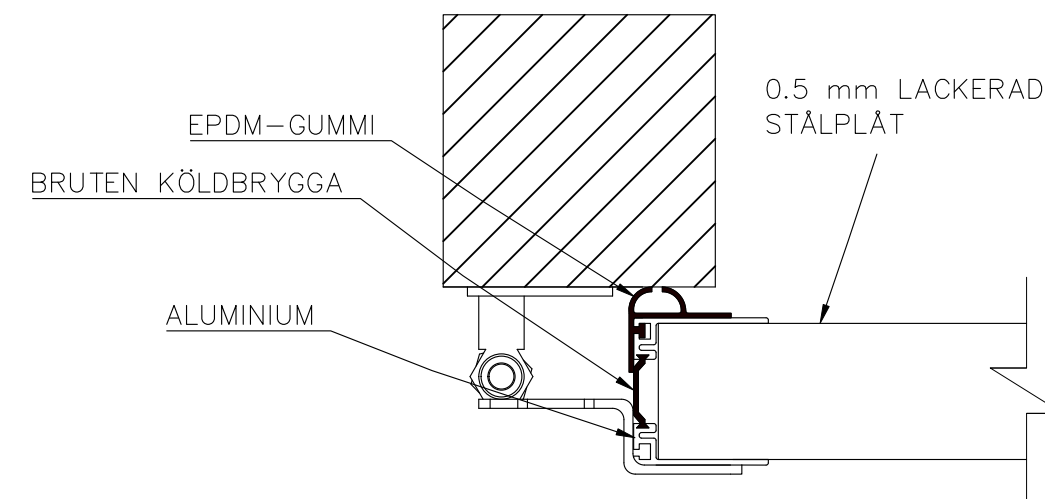

8-BLADIG VIKPORTSÖPPNING MED KEDJEDRIVEN PORTAUTOMATIK

ÖPPNINGENS BREDD 8750MM – X
 DET ÄR VÄLDIGT VIKTIGT ATT
 FÄSTYTAN ÄR HELT I LIV/JÄMN
 RUNTOM HELA ÖPPNINGEN FÖR ATT
 PORTEN SKALL KUNNA MONSTERAS
 OCH TÄTA EMOT DEN.

ÖPPNINGENS MÅTT FÅR INTE AVVIKA
 MER ÄN 10 MM.

PORT KAN MONTERAS PÅ:
 STÅL / TRÄ / BETONG

TÄTNING MOT PORTOMFATTNING

Illustrationsbild	Datum: 4/2024	8-bladig
FIN DOOR OY		Liekentie 11 91100 Ii Puh. 0400 384 939 findoor@findoor.fi www.findoor.fi