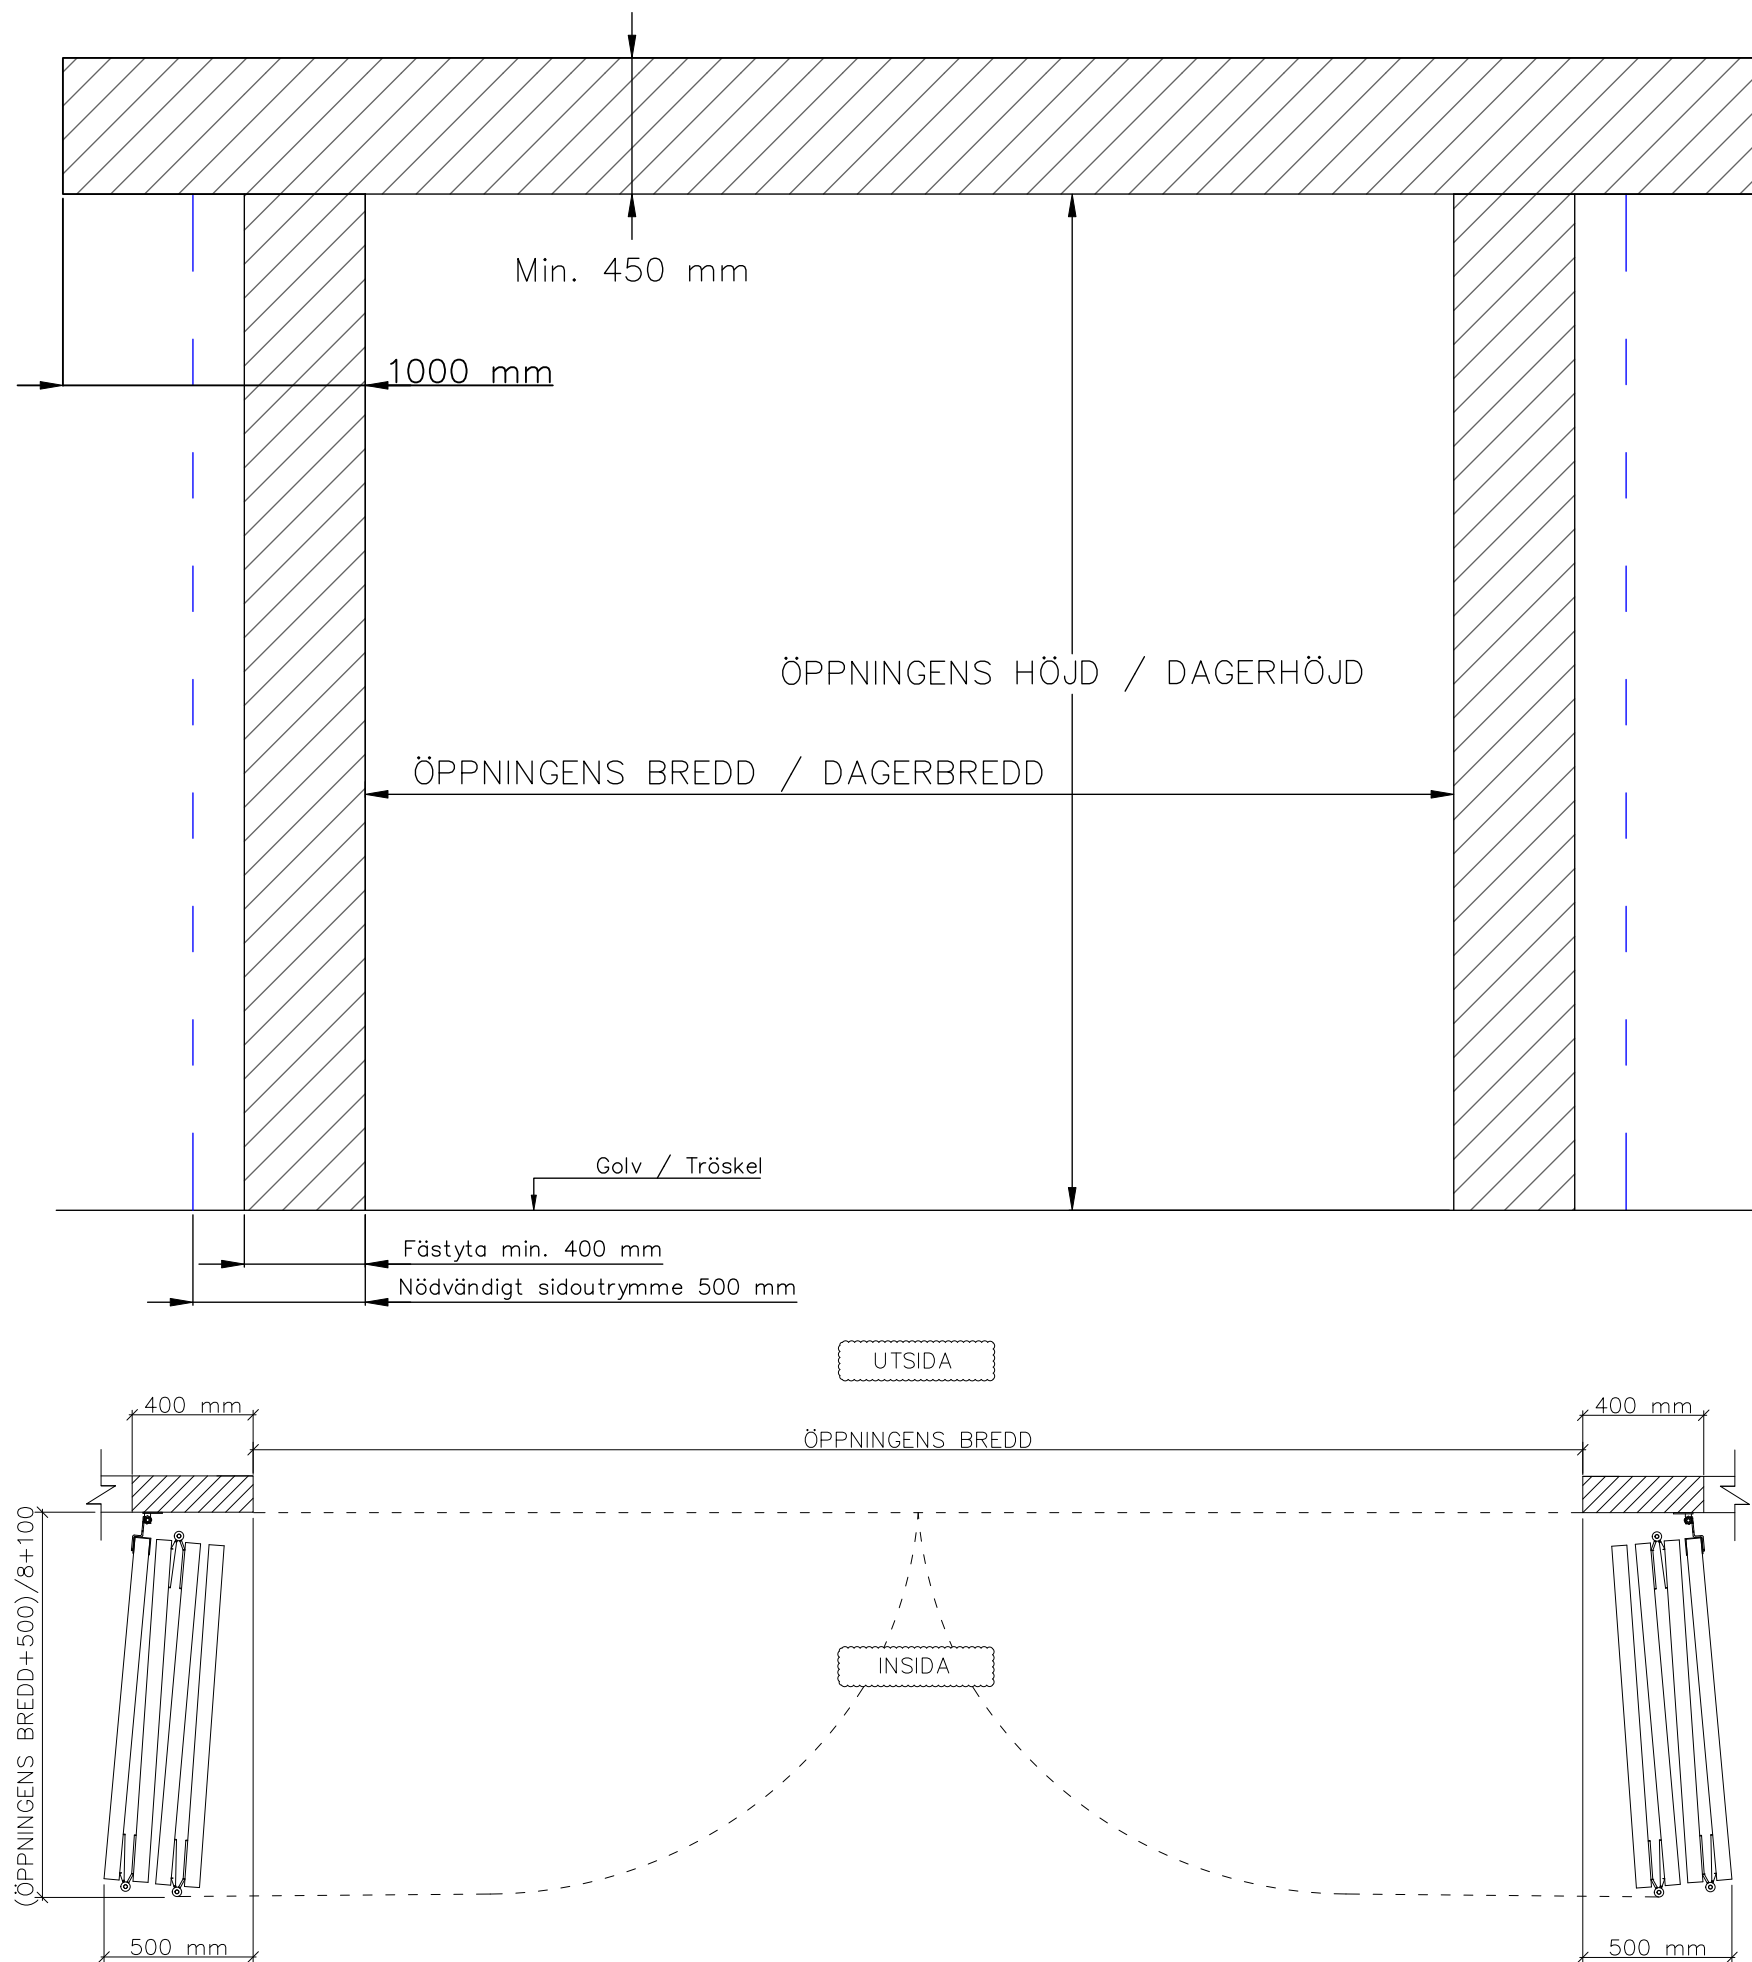

8-BLADIG VIKPORTSÖPPNING MED KEDJEDRIVEN PORTAUTOMATIK

ÖPPNINGENS BREDD 8750MM – X
 DET ÄR VÄLDIGT VIKTIGT ATT
 FÄSTYTAN ÄR HELT I LIV/JÄMN
 RUNTOM HELA ÖPPNINGEN FÖR ATT
 PORTEN SKALL KUNNA MONSTERAS
 OCH TÄTA EMOT DEN.

ÖPPNINGENS MÅTT FÅR INTE AVVIKA
 MER ÄN 10 MM.

PORT KAN MONTERAS PÅ:
 STÅL / TRÄ / BETONG

TÄTNING MOT PORTOMFATTNING

Illustrationsbild	Datum: 4/2024	8-bladig
FIN DOOR OY		Liekentie 11 91100 Ii Puh. 0400 384 939 findoor@findoor.fi www.findoor.fi