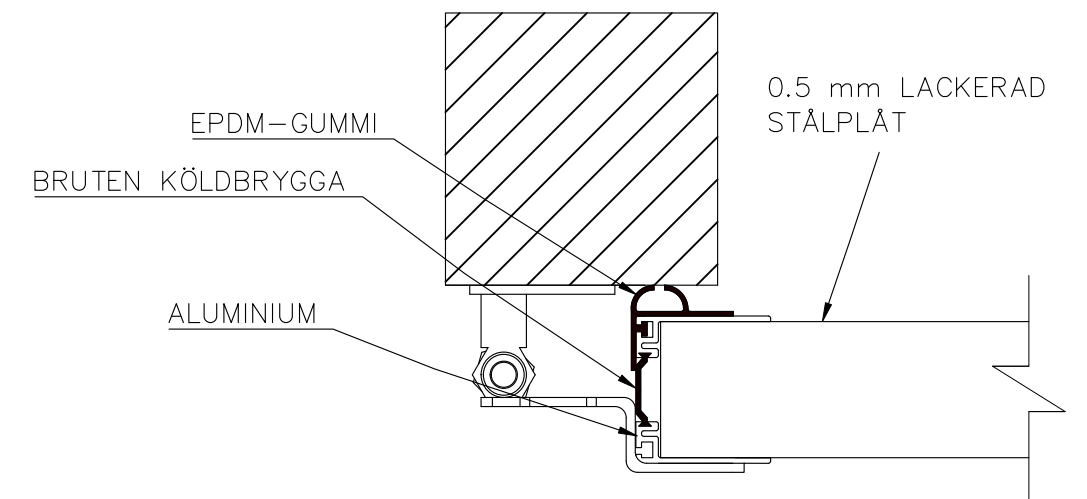

8-BLADIG VIKPORTSÖPPNING MED TUNG BÄRANDE SKENA

UTSIDA

INSIDA

ÖPPNINGENS BREDD 8750MM – X
 DET ÄR VÄLDIGT VIKTIGT ATT
 FÄSTYTAN ÄR HELT I LIV/JÄMN
 RUNTOM HELA ÖPPNINGEN FÖR ATT
 PORTEN SKALL KUNNA MONSTERAS
 OCH TÄTA EMOT DEN.

ÖPPNINGES MÅTT FÅR INTE AVVIKA
 MER ÄN 10 MM.

PORT KAN MONTERAS PÅ:
 STÅL / TRÄ / BETONG

TÄTNING MOT PORTOMFATTNING

Illustrationsbild	Datum: 4/2024	8-bladig
FIN DOOR OY		Lieksentie 11 91100 Ii Puh. 0400 384 939 findoor@findoor.fi www.findoor.fi