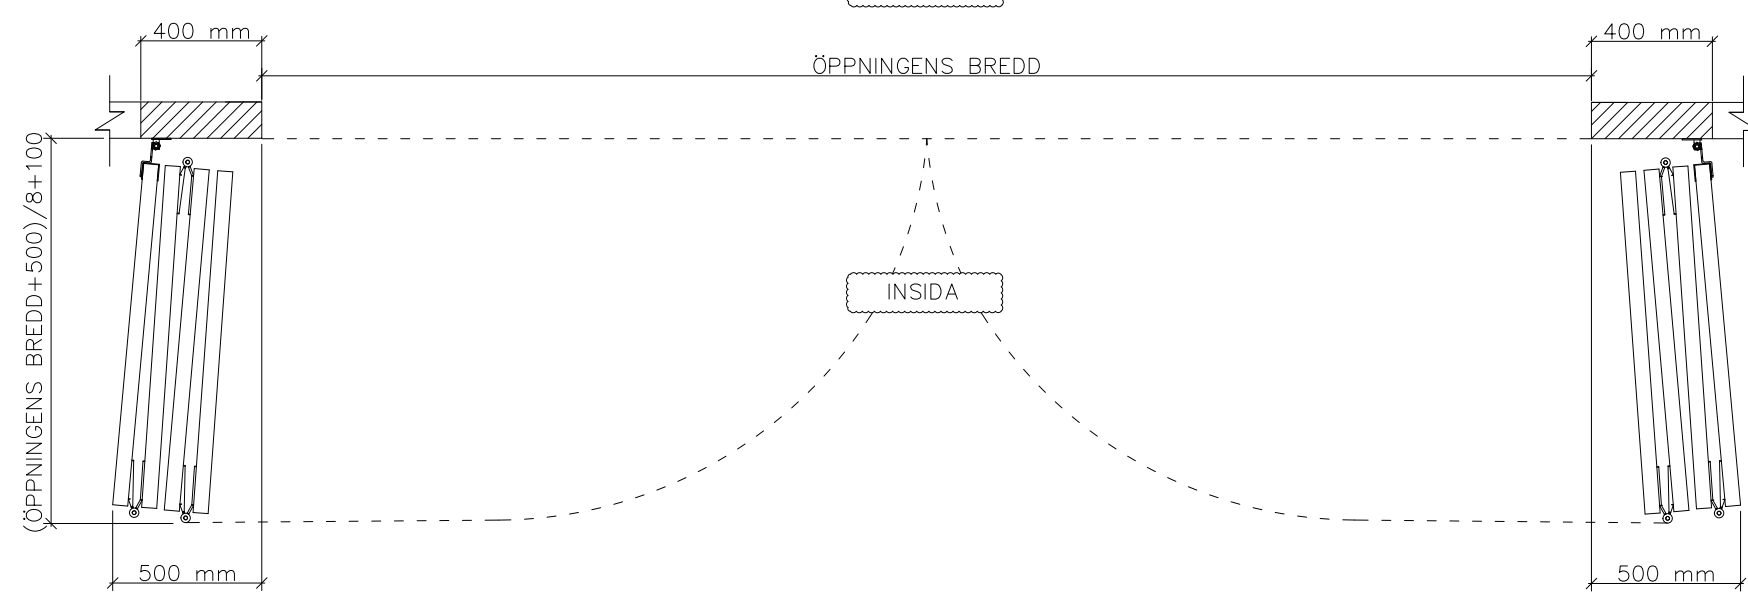

8-BLADIG VIKPORTSÖPPNING MED TUNG BÄRANDE SKENA

UTSIDA

INSIDA

ÖPPNINGENS BREDD 8750MM – X
 DET ÄR VÄLDIGT VIKTIGT ATT
 FÄSTYTAN ÄR HELT I LIV/JÄMN
 RUNTOM HELA ÖPPNINGEN FÖR ATT
 PORTEN SKALL KUNNA MONSTERAS
 OCH TÄTA EMOT DEN.

ÖPPNINGES MÅTT FÅR INTE AVVIKA
 MER ÄN 10 MM.

PORT KAN MONTERAS PÅ:
 STÅL / TRÄ / BETONG

TÄTNING MOT PORTOMFATTNING

Illustrationsbild	Datum: 4/2024	8-bladig
FIN DOOR OY		Lieksentie 11 91100 Ii Puh. 0400 384 939 findoor@findoor.fi www.findoor.fi