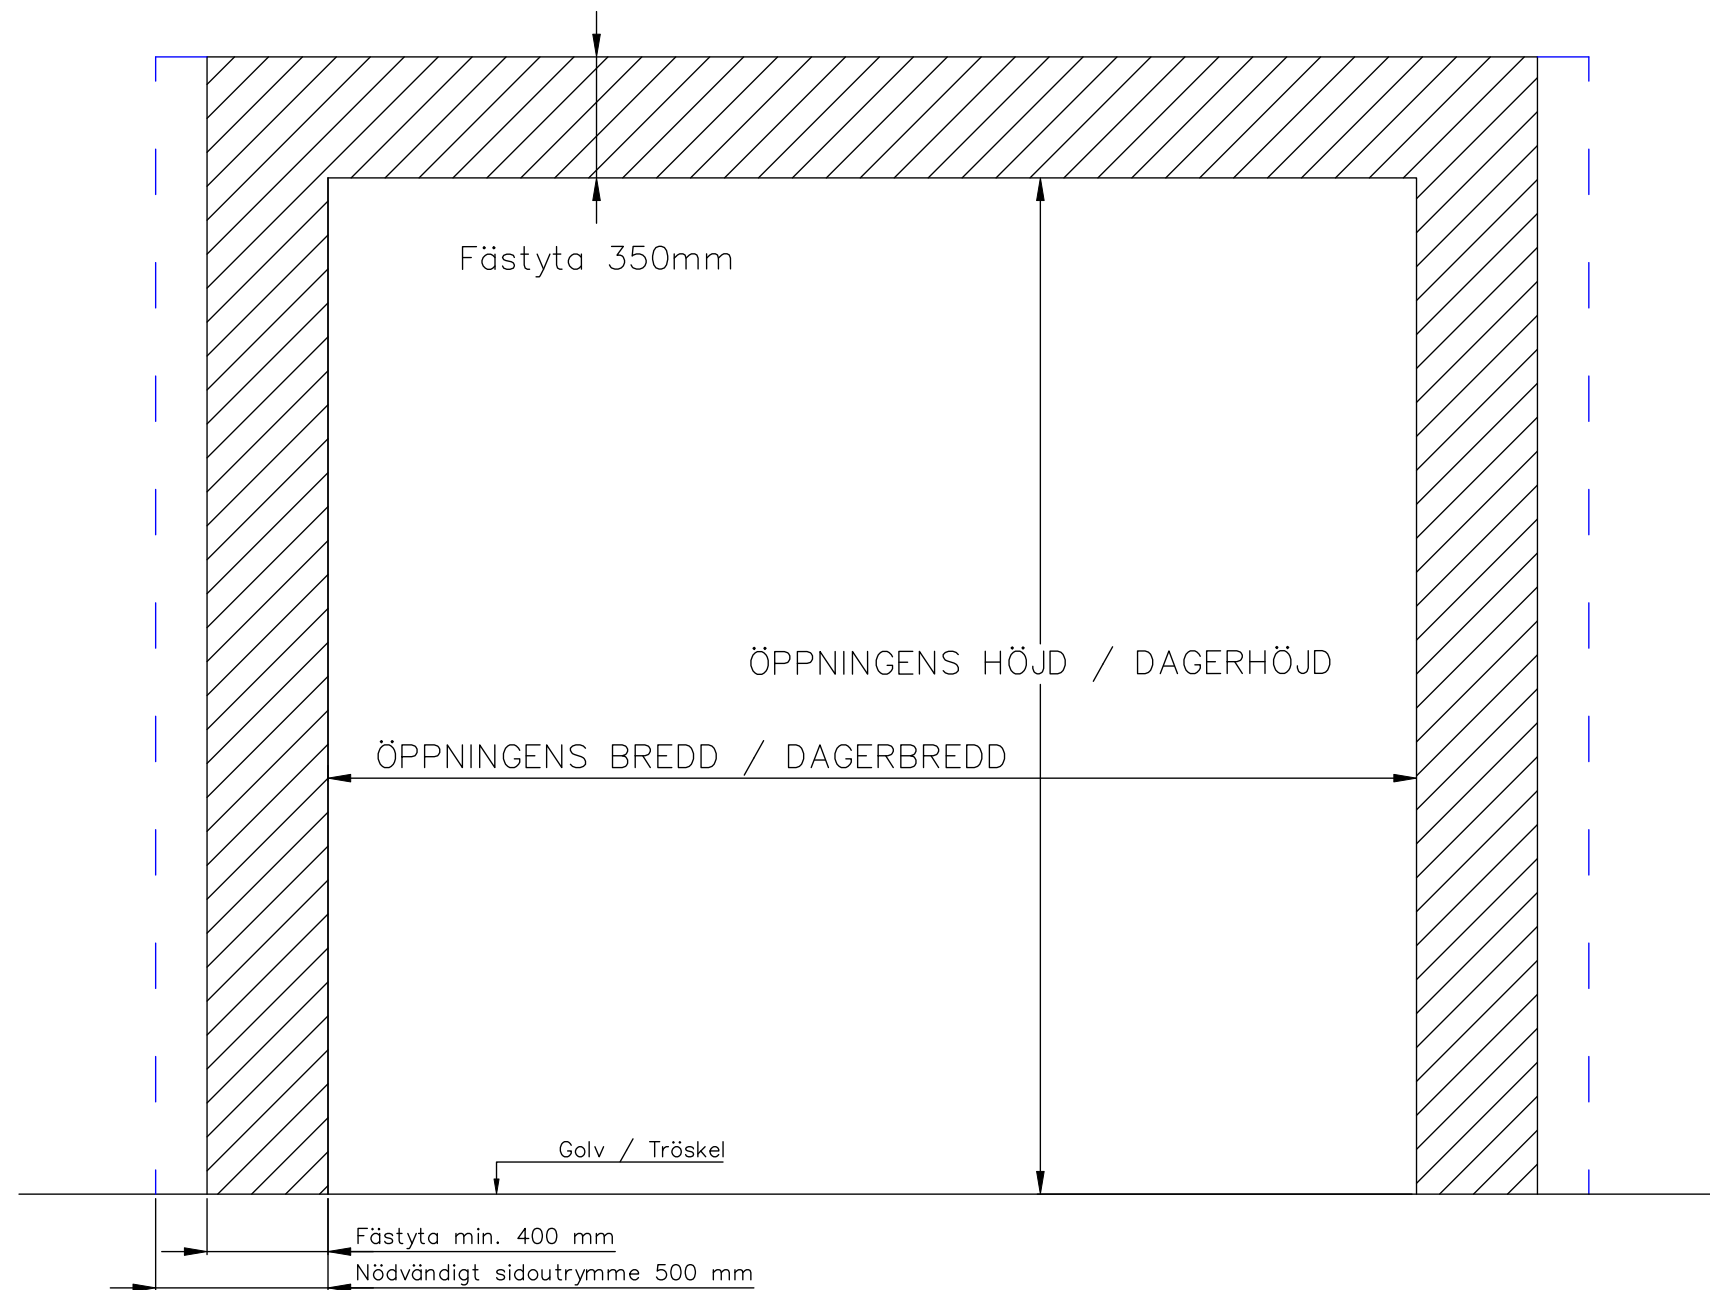

8-BLADIG VIKPORTSÖPPNING MED TUNG BÄRANDE SKENA

UTSIDA

INSIDA

ÖPPNINGENS BREDD 8750MM – X
 DET ÄR VÄLDIGT VIKTIGT ATT
 FÄSTYTAN ÄR HELT I LIV/JÄMN
 RUNTOM HELA ÖPPNINGEN FÖR ATT
 PORTEN SKALL KUNNA MONSTERAS
 OCH TÄTA EMOT DEN.

ÖPPNINGES MÅTT FÅR INTE AVVIKA
 MER ÄN 10 MM.

PORT KAN MONTERAS PÅ:
 STÅL / TRÄ / BETONG

TÄTNING MOT PORTOMFATTNING

Illustrationsbild	Datum: 4/2024	8-bladig
FIN DOOR OY		Lieksentie 11 91100 Ii Puh. 0400 384 939 findoor@findoor.fi www.findoor.fi