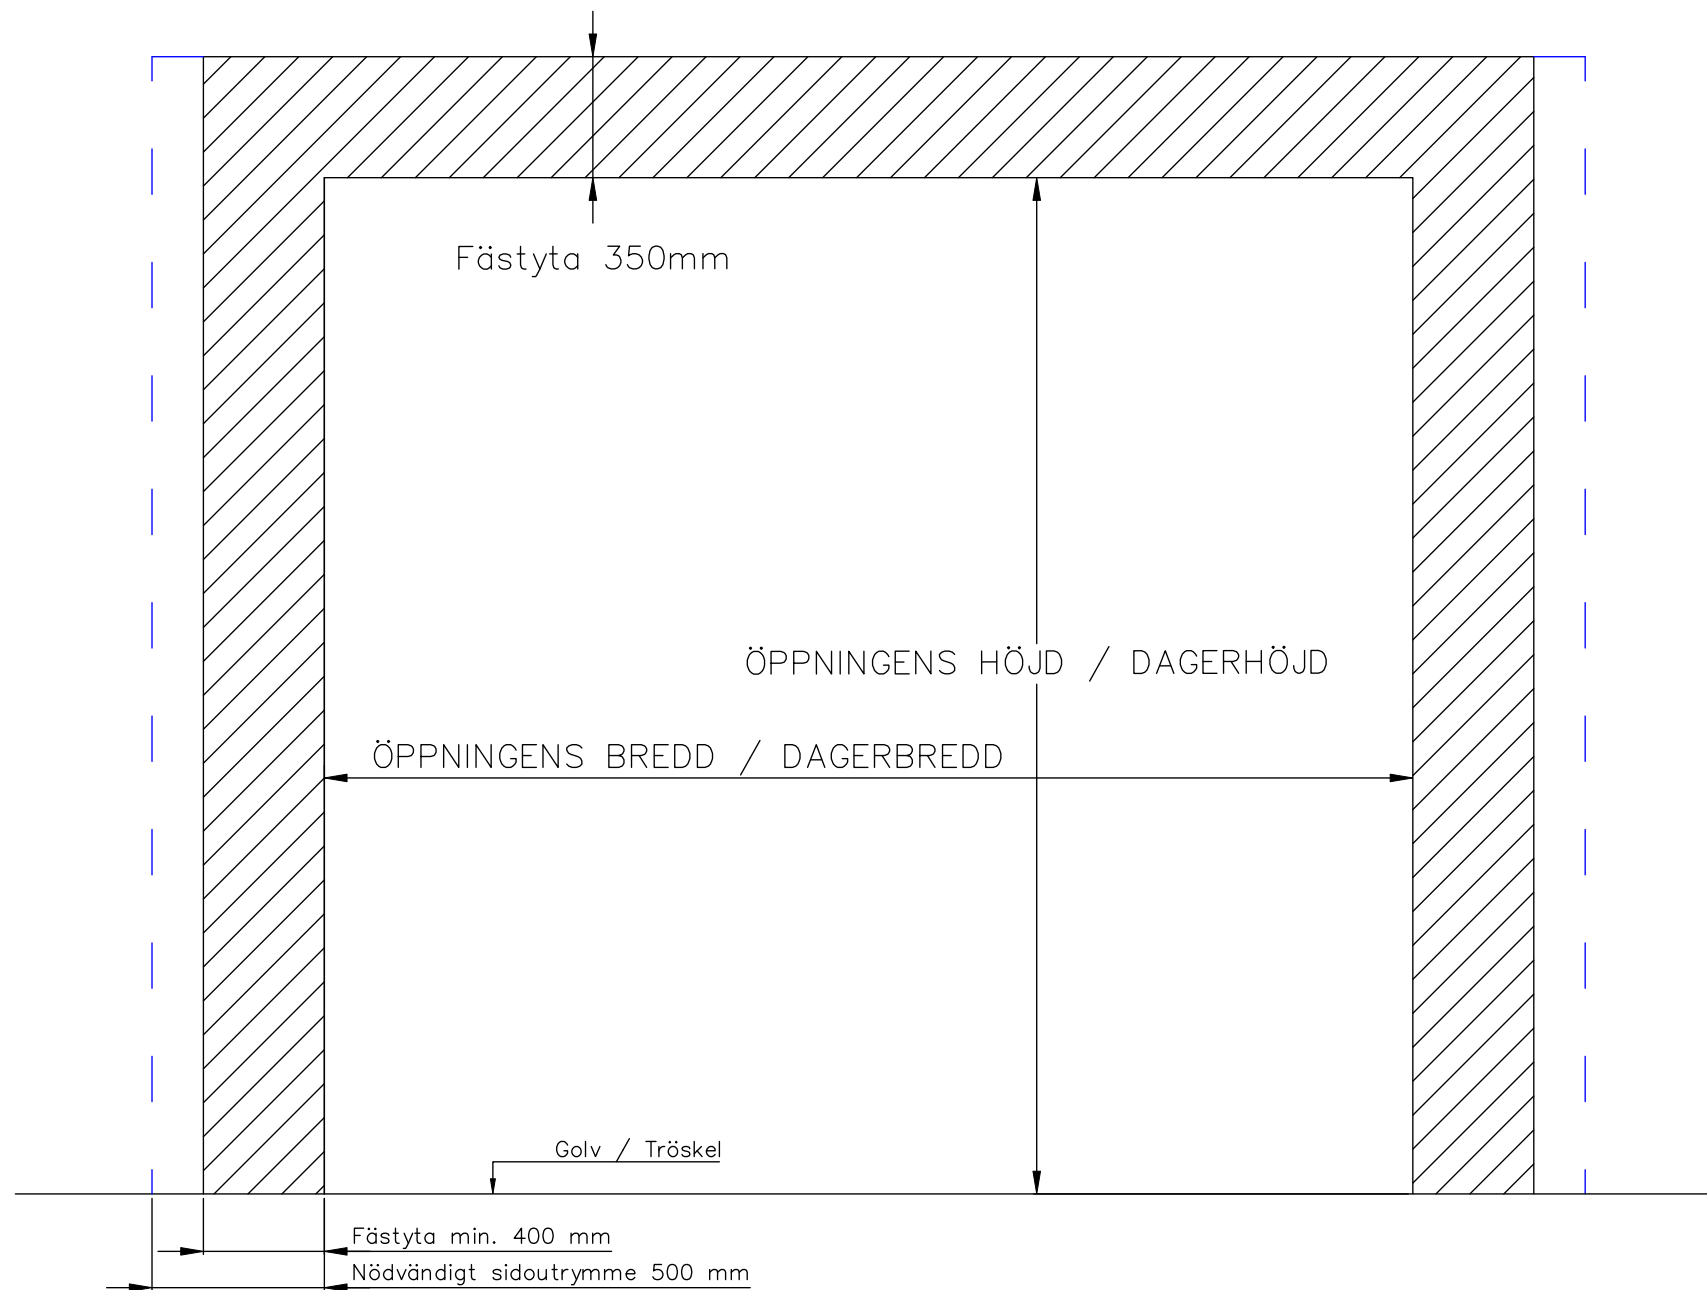

8-BLADIG VIKPORTSÖPPNING MED TUNG BÄRANDE SKENA

ÖPPNINGENS BREDD 8750MM – X
 DET ÄR VÄLDIGT VIKTIGT ATT
 FÄSTYTAN ÄR HELT I LIV/JÄMN
 RUNTOM HELA ÖPPNINGEN FÖR ATT
 PORTEN SKALL KUNNA MONSTERAS
 OCH TÄTA EMOT DEN.

ÖPPNINGES MÅTT FÅR INTE AVVIKA
 MER ÄN 10 MM.

PORT KAN MONTERAS PÅ:
 STÅL / TRÄ / BETONG

Illustrationsbild	Datum: 4/2024	8-bladig
-------------------	---------------	----------

FIN DOOR OY

Lieksentie 11
 91100 Ii
 Puh. 0400 384 939
 findoor@findoor.fi
 www.findoor.fi