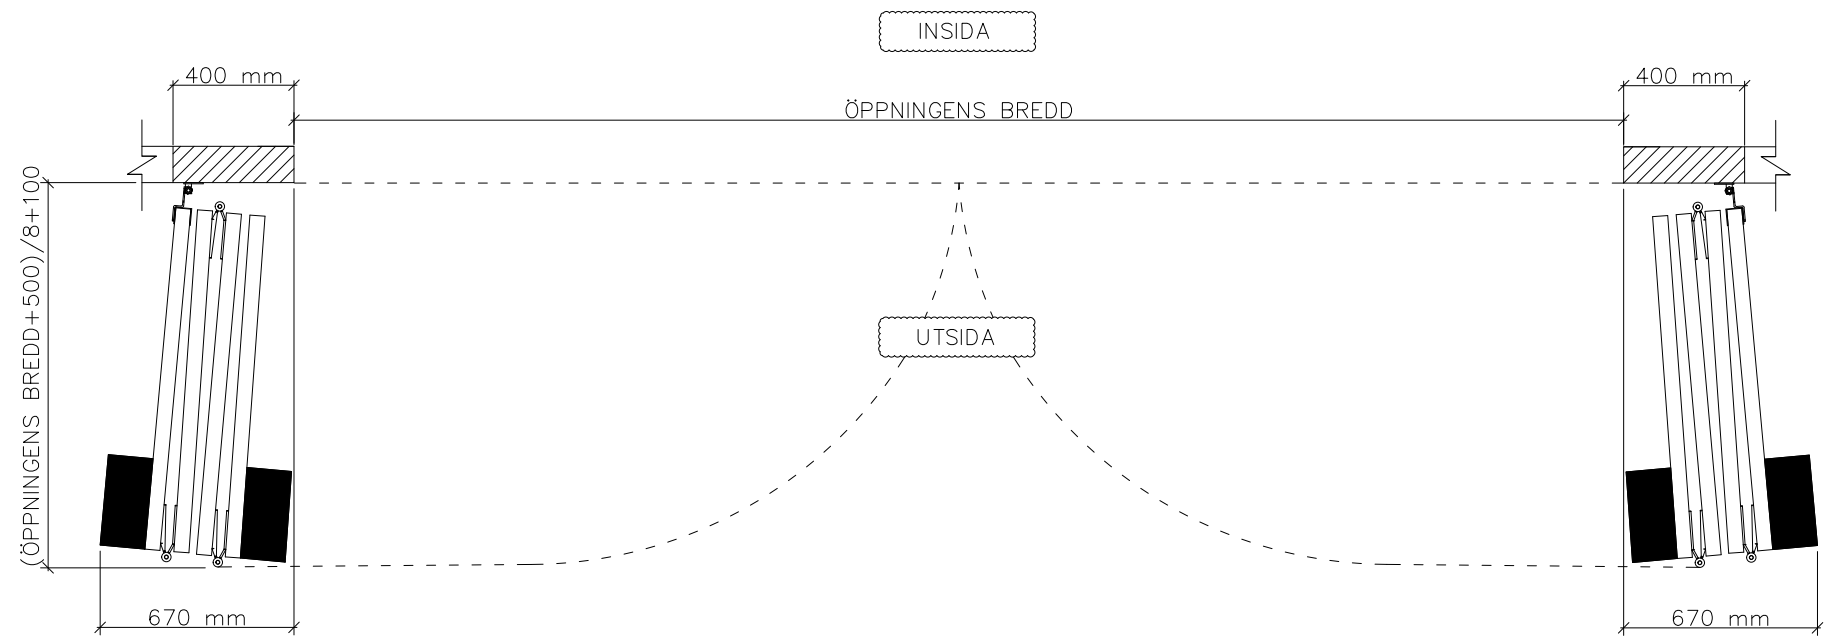

8-BLADIG VIKPORTSÖPPNING MED TUNG BÄRANDE SKENA

ÖPPNINGENS BREDD 8750MM – X
 DET ÄR VÄLDIGT VIKTIGT ATT
 FÄSTYTAN ÄR HELT I LIV/JÄMN
 RUNTOM HELA ÖPPNINGEN FÖR ATT
 PORTEN SKALL KUNNA MONSTERAS
 OCH TÄTA EMOT DEN.

ÖPPNINGES MÅTT FÅR INTE AVVIKA
 MER ÄN 10 MM.

PORT KAN MONTERAS PÅ:
 STÅL / TRÄ / BETONG

Illustrationsbild	Datum: 4/2024	8-bladig
-------------------	---------------	----------

FIN DOOR OY

Lieksentie 11
 91100 Ii
 Puh. 0400 384 939
 findoor@findoor.fi
 www.findoor.fi