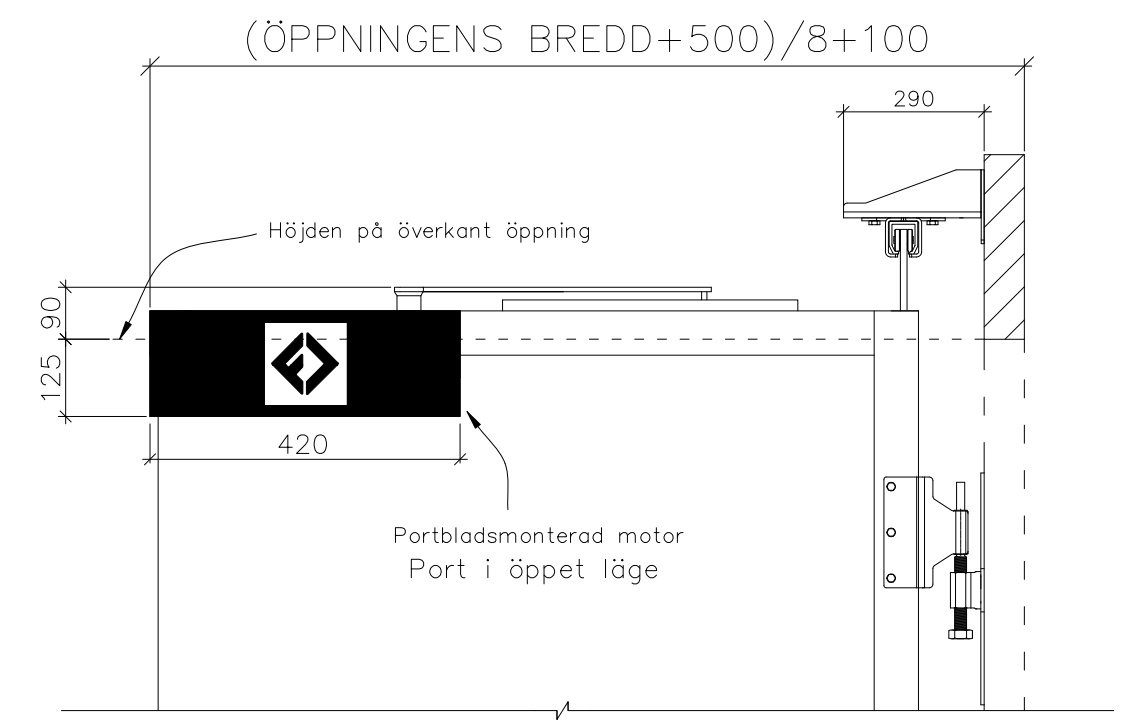

8-BLADIG VIKPORTSÖPPNING MED TUNG BÄRANDE SKENA

ÖPPNINGENS BREDD 8750MM – X
 DET ÄR VÄLDIGT VIKTIGT ATT
 FÄSTYTAN ÄR HELT I LIV/JÄMN
 RUNTOM HELA ÖPPNINGEN FÖR ATT
 PORTEN SKALL KUNNA MONSTERAS
 OCH TÄTA EMOT DEN.

ÖPPNINGES MÅTT FÅR INTE AVVIKA
 MER ÄN 10 MM.

PORT KAN MONTERAS PÅ:
 STÅL / TRÄ / BETONG

Illustrationsbild	Datum: 4/2024	8-bladig
-------------------	---------------	----------

FIN DOOR OY

Lieksentie 11
 91100 Ii
 Puh. 0400 384 939
 findoor@findoor.fi
 www.findoor.fi