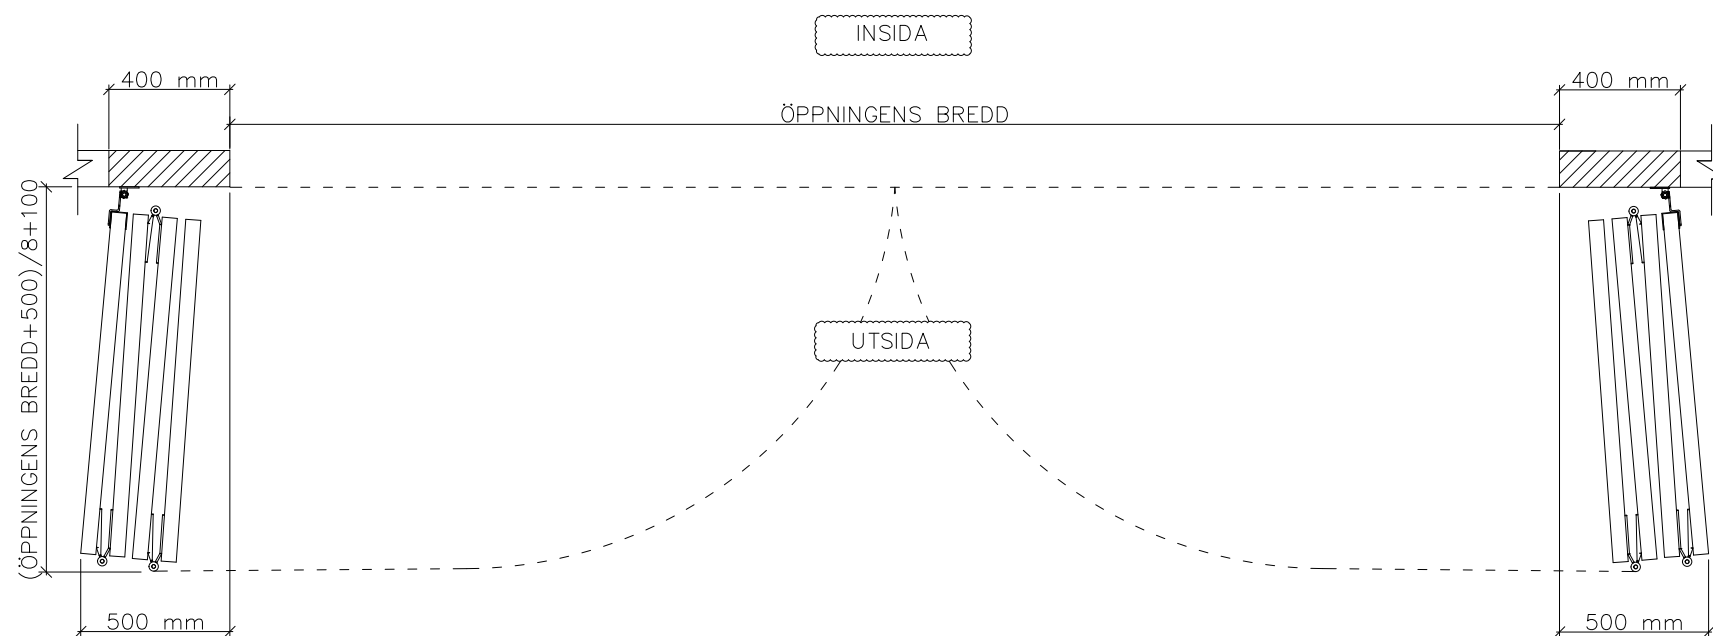

8-BLADIG VIKPORTSÖPPNING MED KEDJEDRIVEN PORTAUTOMATIK

ÖPPNINGENS BREDD 8750MM – X
DET ÄR VÄLDIGT VIKTIGT ATT
FÄSTYTAN ÄR HELT I LIV/JÄMN
RUNTOM HELA ÖPPNINGEN FÖR ATT
PORTEN SKALL KUNNA MONSTERAS
OCH TÄTA EMOT DEN.

ÖPPNINGENS MÅTT FÅR INTE AVVIKA
MER ÄN 10 MM.

PORT KAN MONTERAS PÅ:
STÅL / TRÄ / BETONG

TÄTNING MOT PORTOMFATTNING

| | | |
|-------------------|---------------|--|
| Illustrationsbild | Datum: 4/2024 | 8-bladig |
| FIN DOOR OY | | Lieksentie 11 91100 Ii Puh. 0400 384 939 findoor@findoor.fi www.findoor.fi |