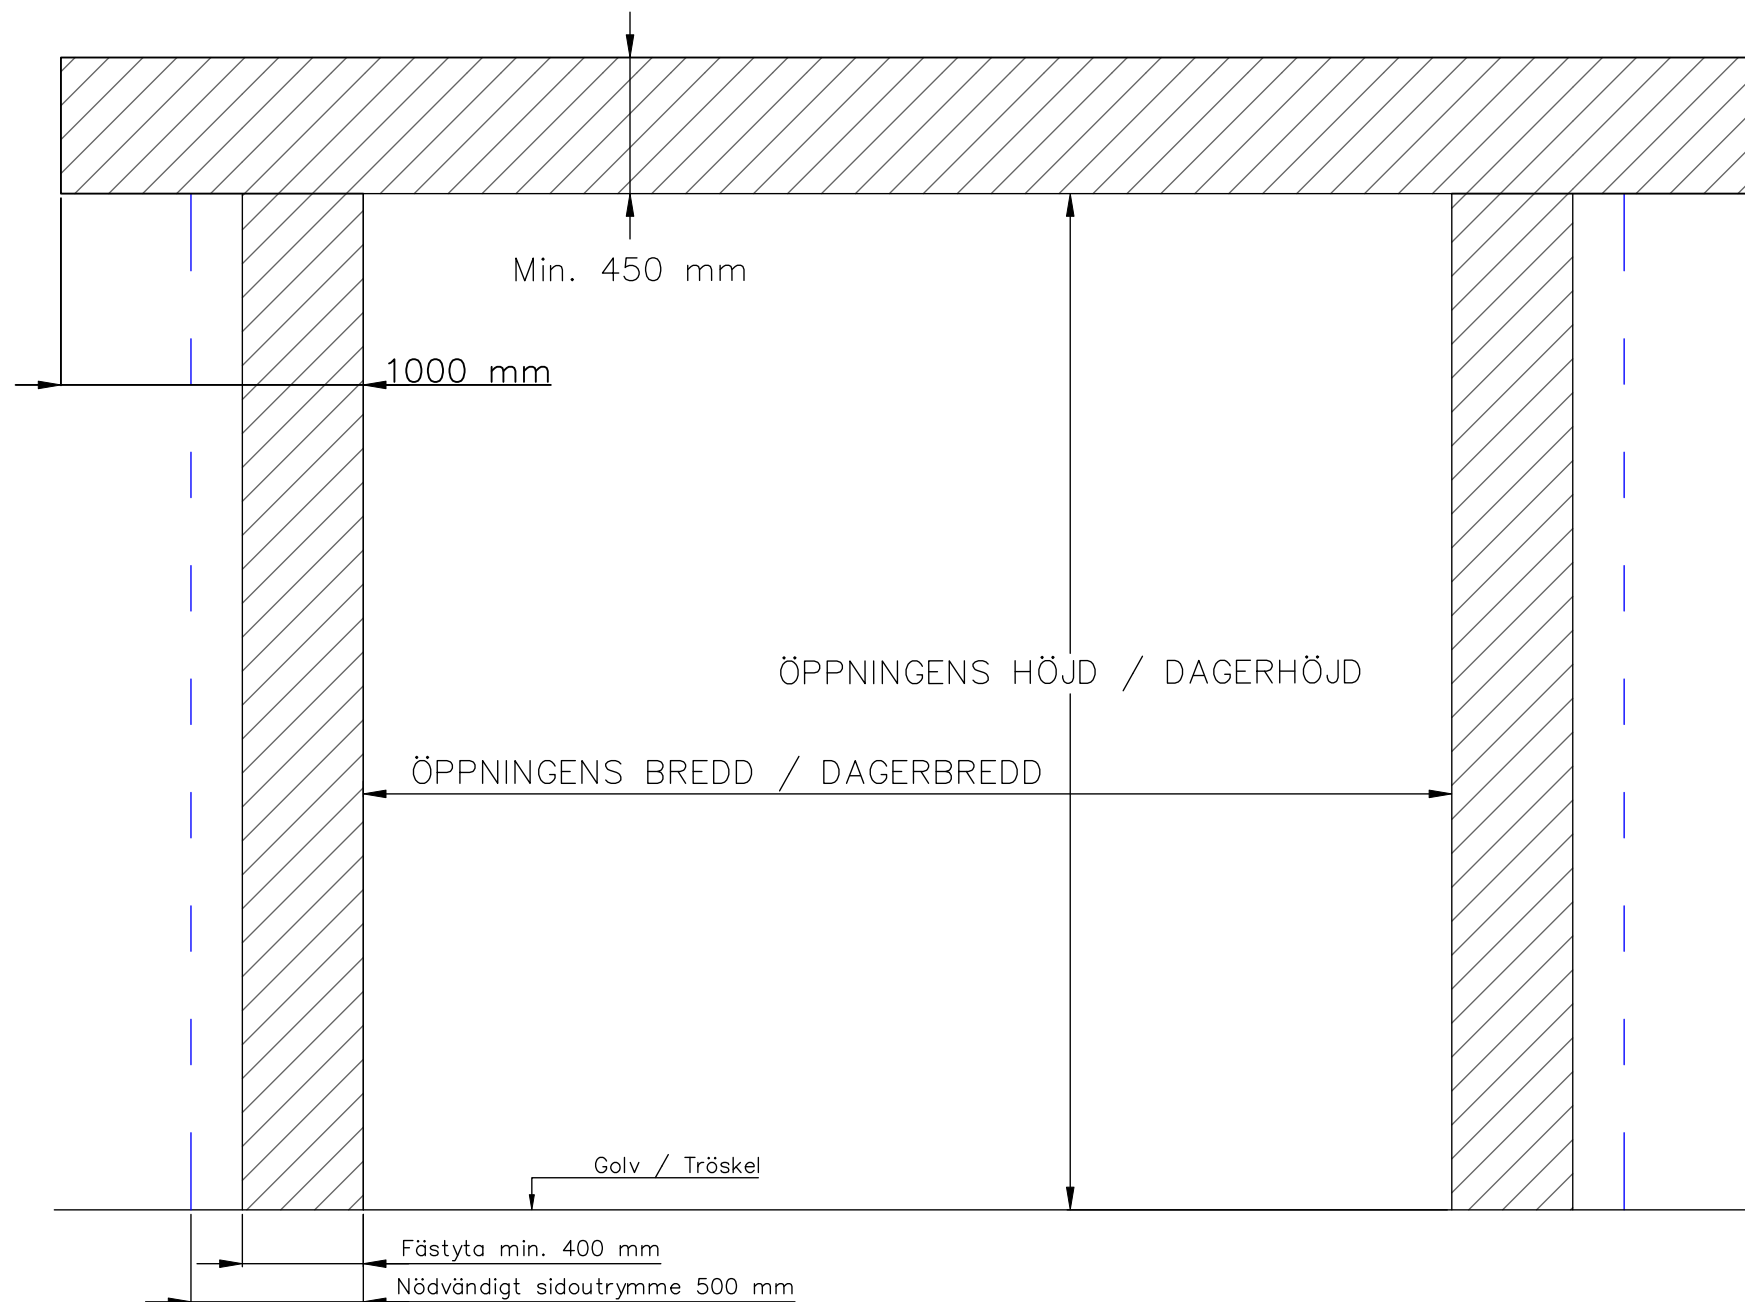

8-BLADIG VIKPORTSÖPPNING MED KEDJEDRIVEN PORTAUTOMATIK

ÖPPNINGENS BREDD 8750MM – X
DET ÄR VÄLDIGT VIKTIGT ATT
FÄSTYTAN ÄR HELT I LIV/JÄMN
RUNTOM HELA ÖPPNINGEN FÖR ATT
PORTEN SKALL KUNNA MONSTERAS
OCH TÄTA EMOT DEN.

ÖPPNINGENS MÅTT FÅR INTE AVVIKA
MER ÄN 10 MM.

PORT KAN MONTERAS PÅ:
STÅL / TRÄ / BETONG

TÄTNING MOT PORTOMFATTNING

| | | |
|-------------------|---------------|--|
| Illustrationsbild | Datum: 4/2024 | 8-bladig |
| FIN DOOR OY | | Lieksentie 11 91100 Ii Puh. 0400 384 939 findoor@findoor.fi www.findoor.fi |