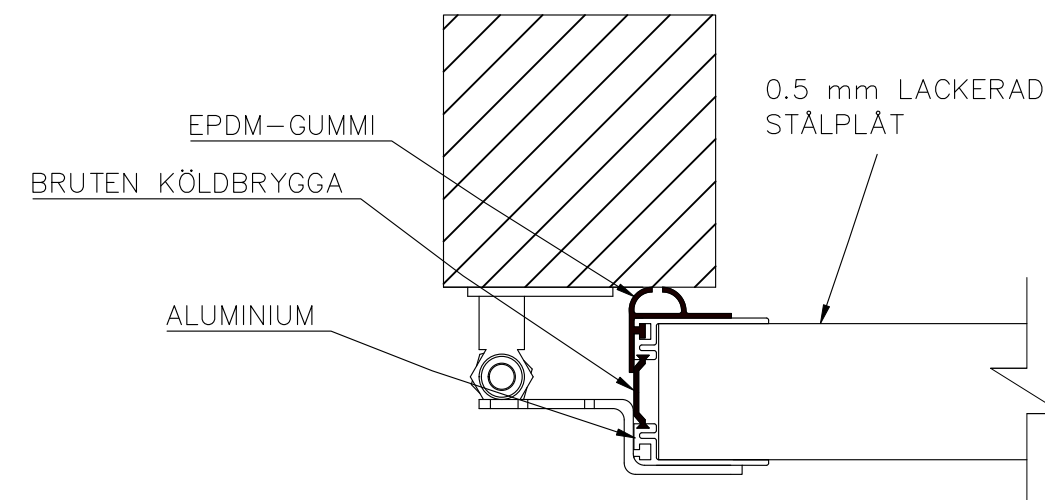

8-BLADIG VIKPORTSÖPPNING MED KEDJEDRIVEN PORTAUTOMATIK

ÖPPNINGENS BREDD 8750MM – X
DET ÄR VÄLDIGT VIKTIGT ATT
FÄSTYTAN ÄR HELT I LIV/JÄMN
RUNTOM HELA ÖPPNINGEN FÖR ATT
PORTEN SKALL KUNNA MONSTERAS
OCH TÄTA EMOT DEN.

ÖPPNINGENS MÅTT FÅR INTE AVVIKA
MER ÄN 10 MM.

PORT KAN MONTERAS PÅ:
STÅL / TRÄ / BETONG

TÄTNING MOT PORTOMFATTNING

| | | |
|-------------------|---------------|--|
| Illustrationsbild | Datum: 4/2024 | 8-bladig |
| FIN DOOR OY | | Lieksentie 11 91100 Ii Puh. 0400 384 939 findoor@findoor.fi www.findoor.fi |