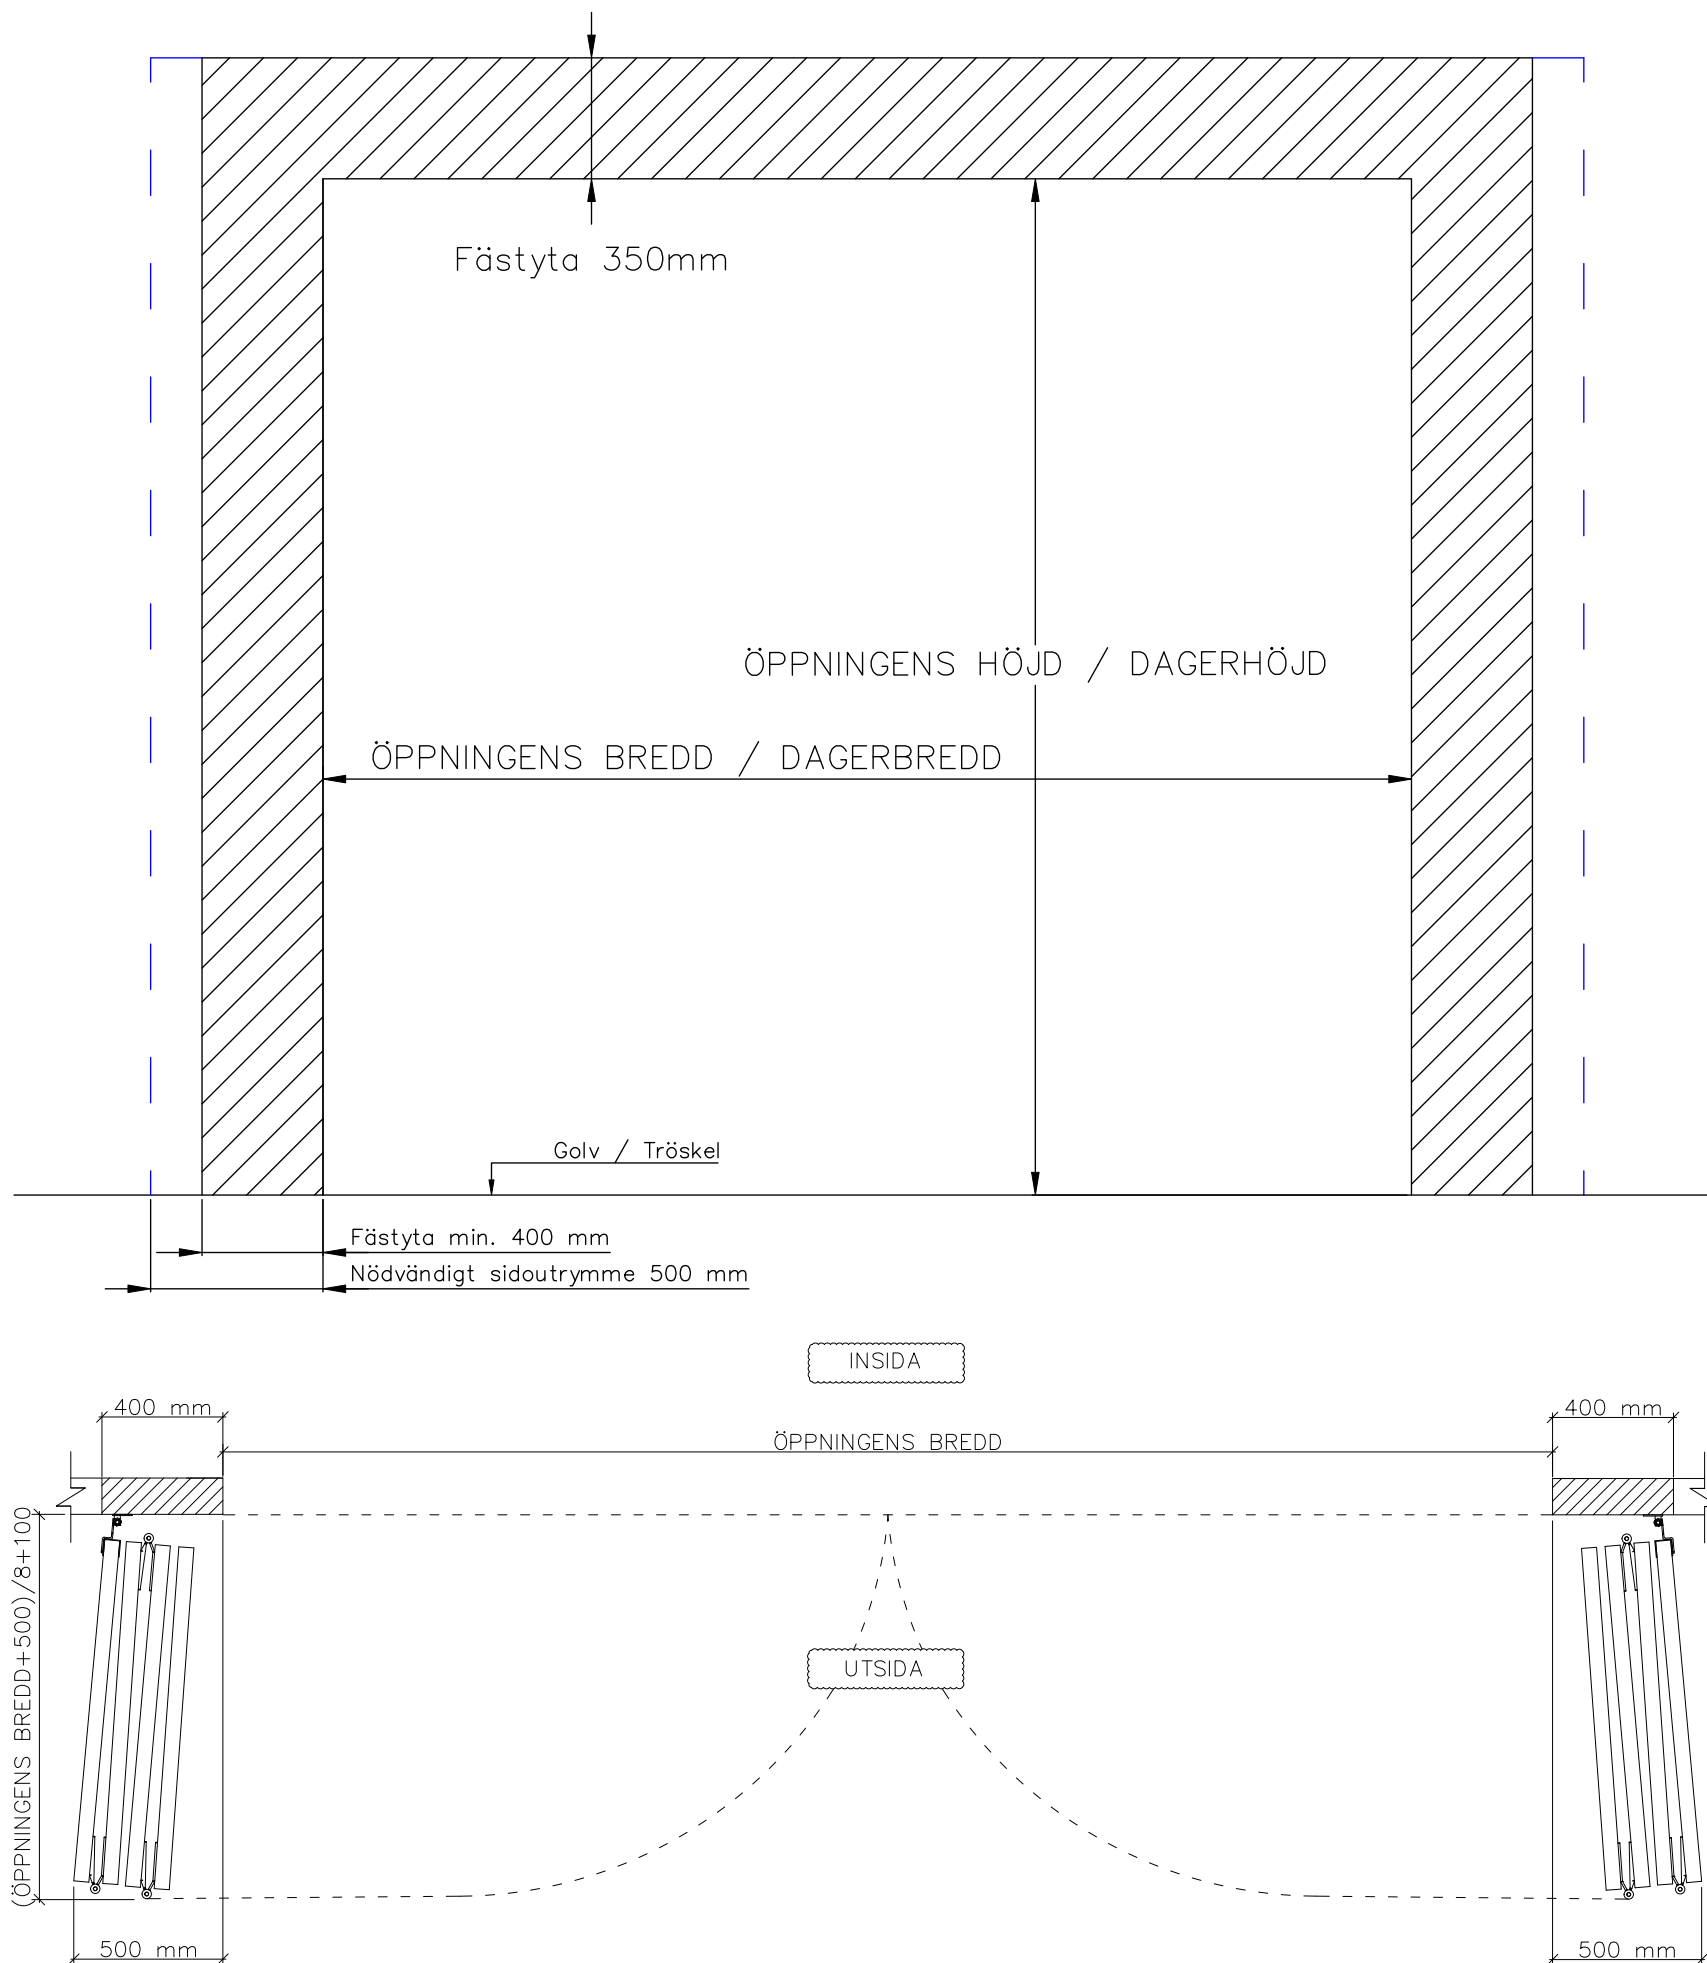

# 8-BLADIG VIKPORTSÖPPNING MED TUNG BÄRANDE SKENA

ÖPPNINGENS BREDD 8750MM – X  
 DET ÄR VÄLDIGT VIKTIGT ATT  
 FÄSTYTAN ÄR HELT I LIV/JÄMN  
 RUNTOM HELA ÖPPNINGEN FÖR ATT  
 PORTEN SKALL KUNNA MONSTERAS  
 OCH TÄTA EMOT DEN.

ÖPPNINGENS MÅTT FÅR INTE AVVIKA  
 MER ÄN 10 MM.

PORT KAN MONTERAS PÅ:  
 STÅL / TRÄ / BETONG