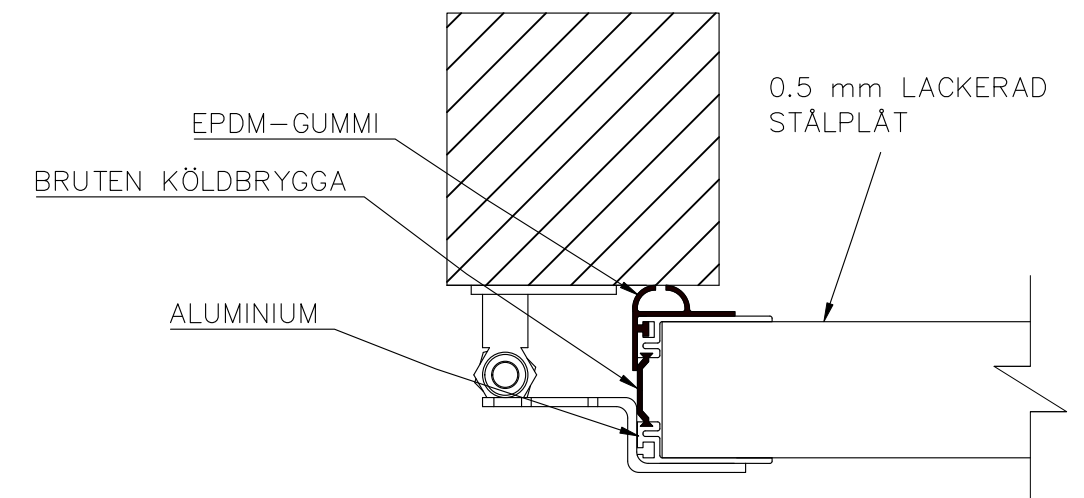

TÄTNING MOT PORTOMFATTNING

Illustrationsbild	Datum: 4/2024	8-bladig
FIN DOOR OY		Lieksentie 11 91100 Ii Puh. 0400 384 939 findoor@findoor.fi www.findoor.fi