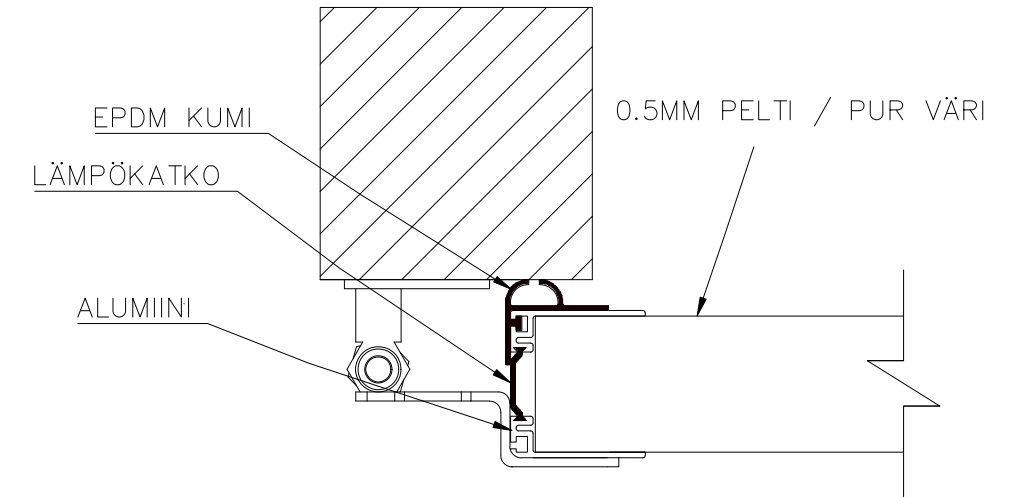

TIIVISTYS PIELTÄ VASTEN

Pieliohje	Pvm. 4/2023	5-lehtinen
FIN DOOR OY		Lieksentie 11 91100 Ii Puh. 0400 384 939 findoor@findoor.fi www.findoor.fi