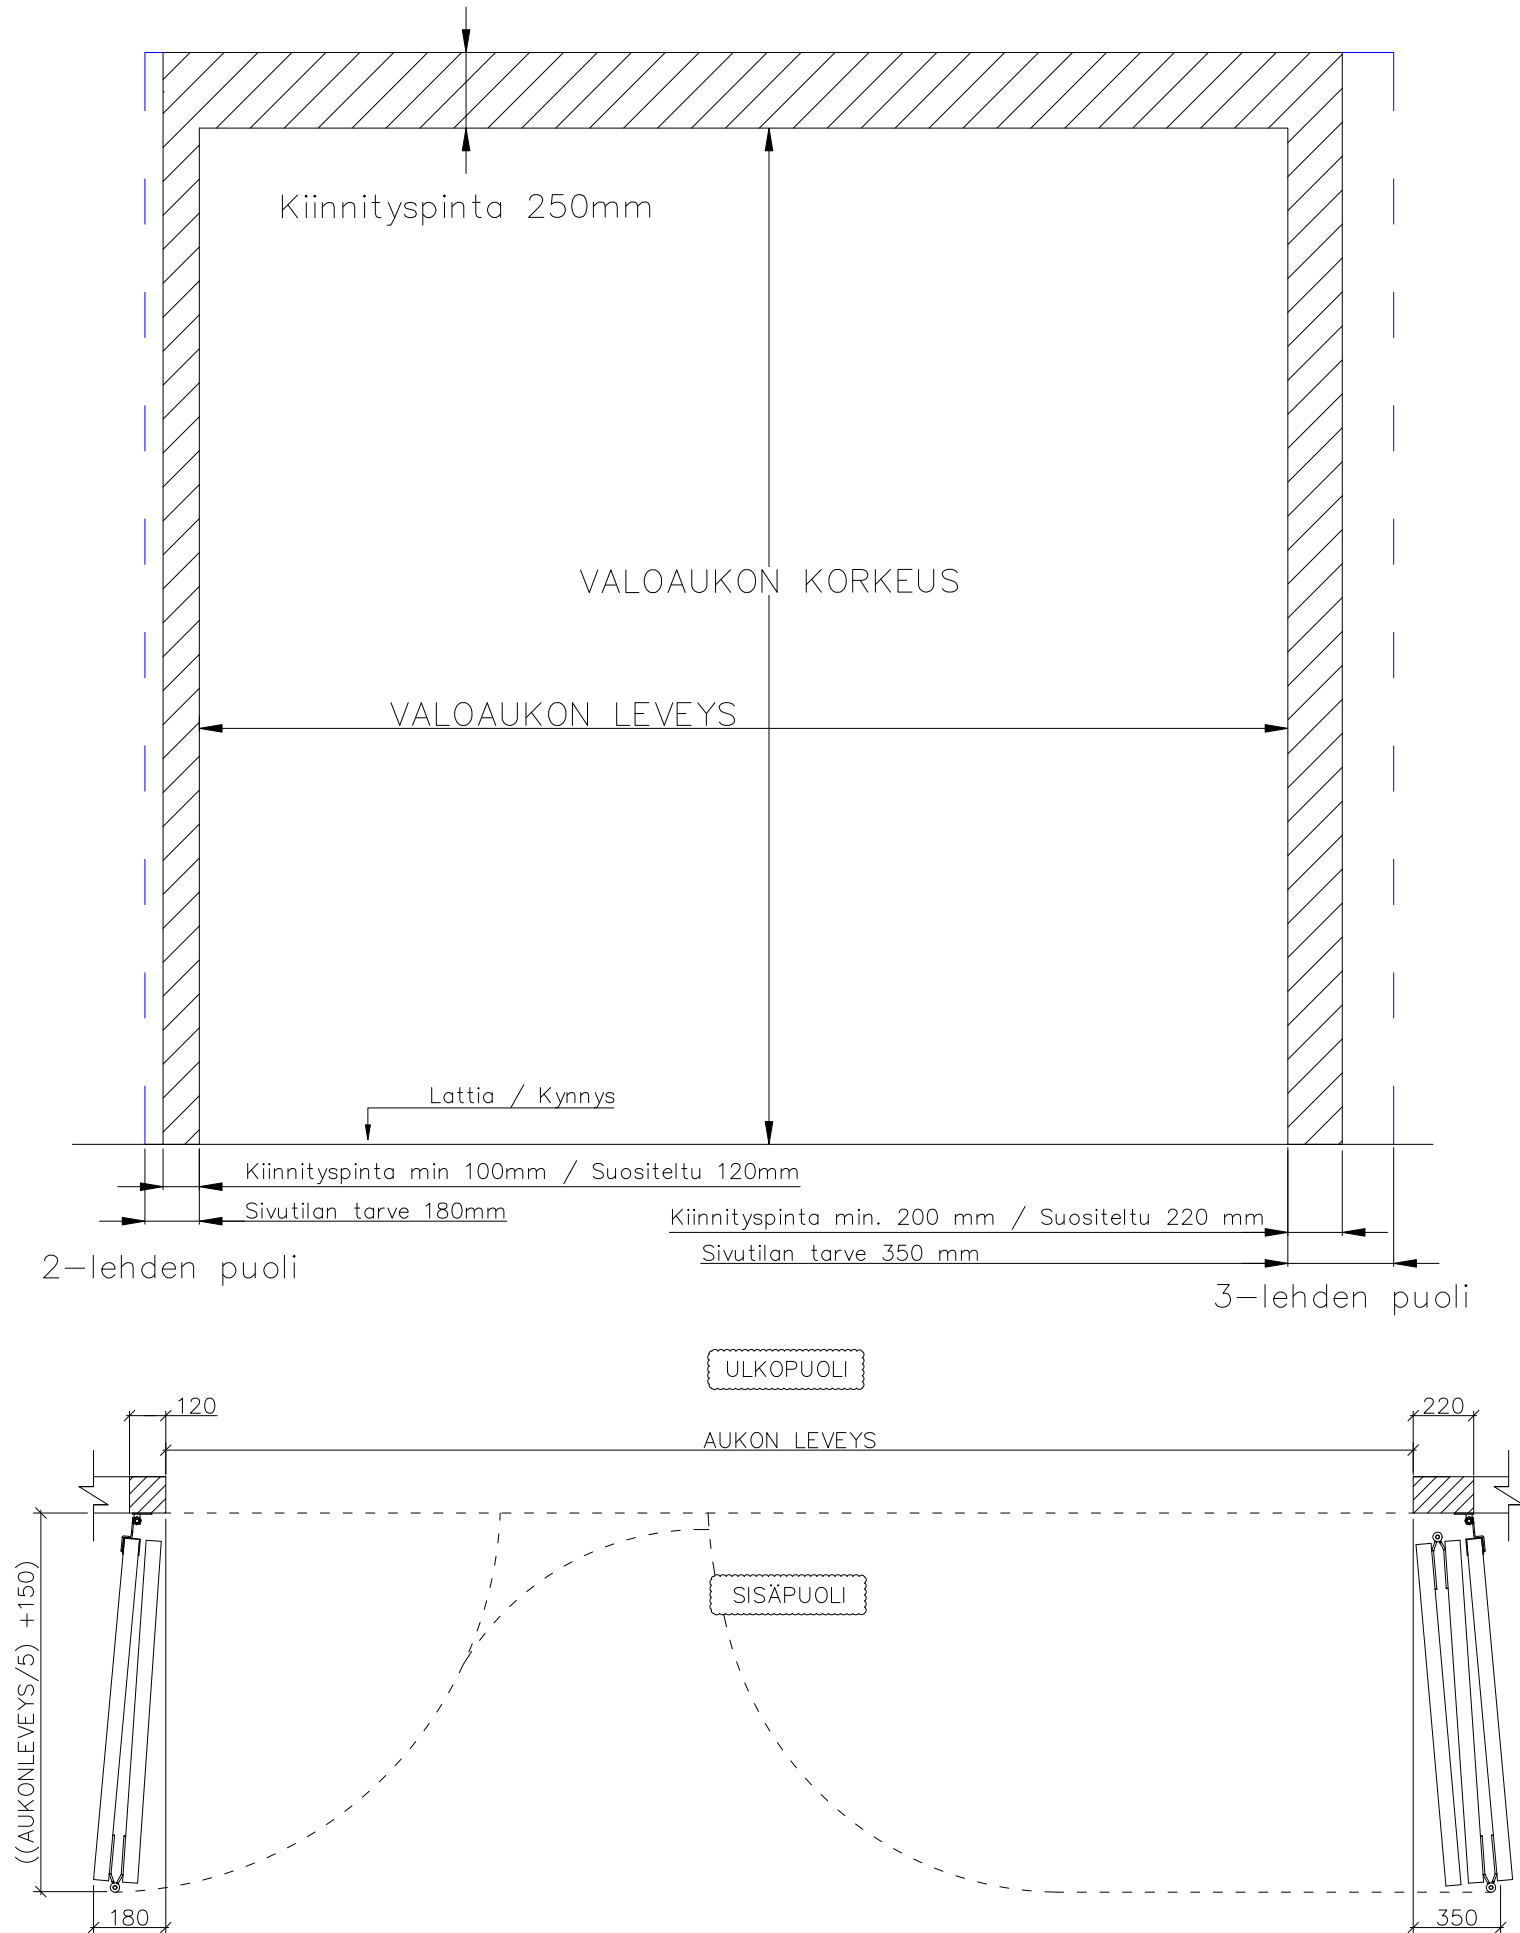

5-LEHTISEN TAITTO-OVEN AUKKO KANTAVA KISKO

AUKON LEVEYS 5000MM-6220MM
KIINNITYSPINNAN ON OLTAVA TASAISTA
PINTAA. SIVUPIELIEN TULEE OLLA
SAMASSA TASOSSA YLÄPIELEN KANSSA.

AUKON MITAT EIVÄT SAA POIKETA YLI
10MM.

KIINNITYSVAIHTOEHDOT:
TERÄS / PUU / BETONI

TIIVISTYS PIELTÄ VASTEN

Pieliohje	Pvm. 4/2023	5-lehtinen
FIN DOOR OY		Lieksentie 11 91100 Ii Puh. 0400 384 939 findoor@findoor.fi www.findoor.fi