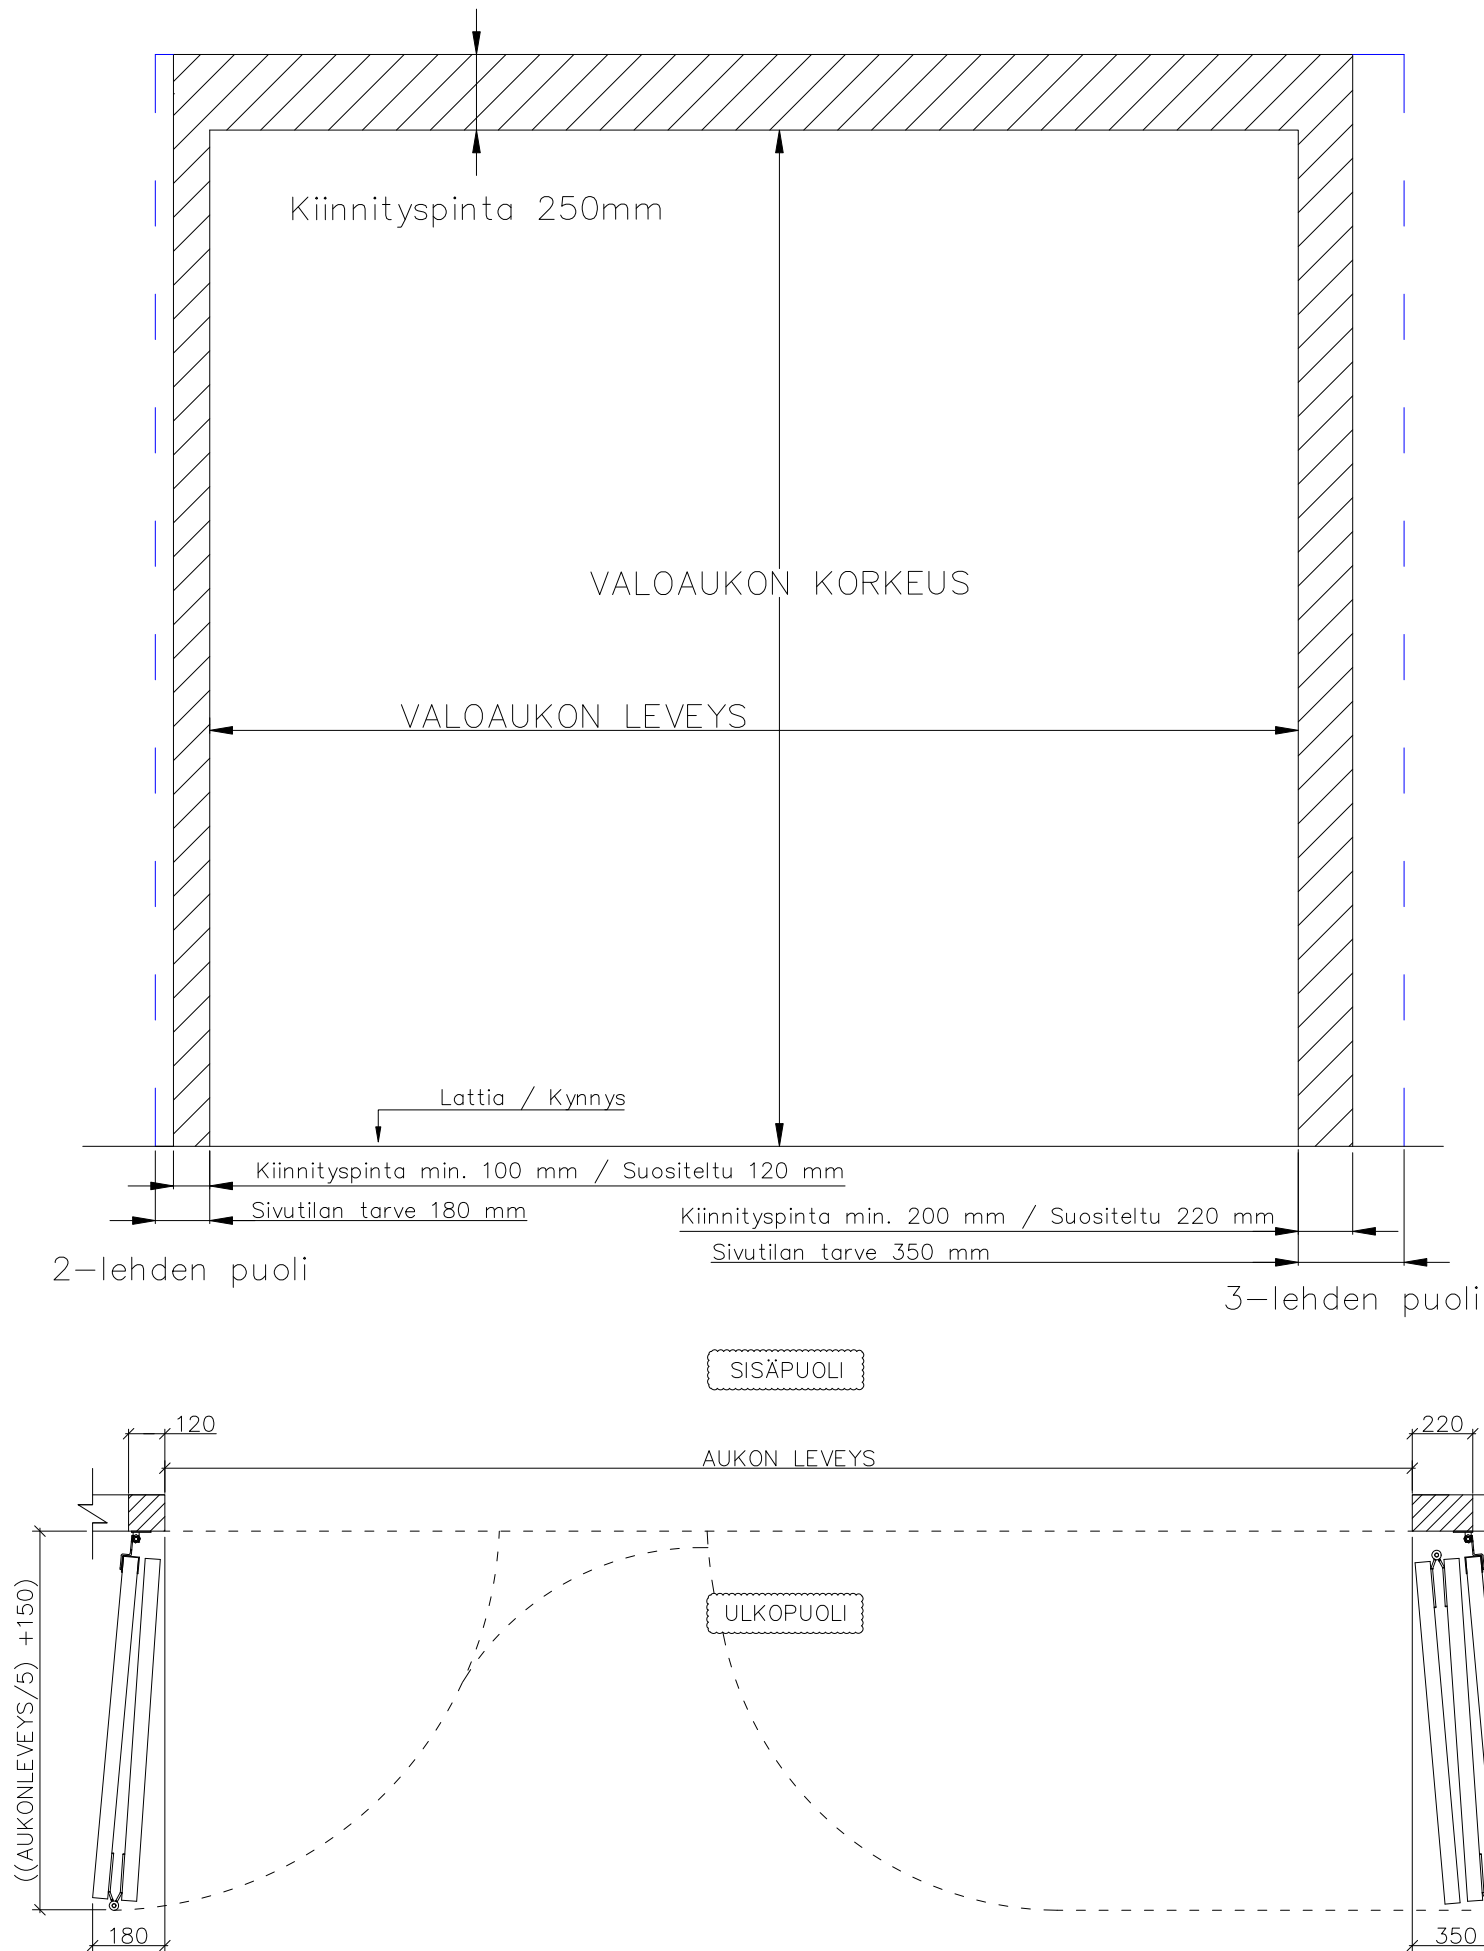

## 5-LEHTISEN TAITTO-OVEN AUKKO KANTAVA KISKO

AUKON LEVEYS 5000MM–6220MM  
KIINNITYSPINNAN ON OLTAVA TASAISTA  
PINTAA. SIVUPIELIEN TULEE OLLA  
SAMASSA TASOSSA YLÄPIELEN KANSSA.

AUKON MITAT EIVÄT SAA POIKETA YLI  
10MM.

KIINNITYSVAIHTOEHDOT:  
TERÄS / PUU / BETONI