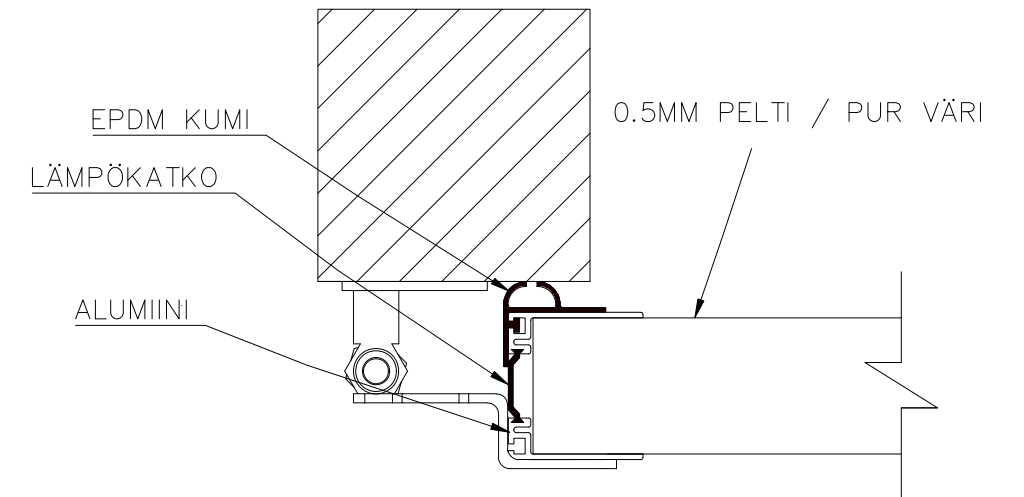

TIIVISTYS PIELTÄ VASTEN

Pieliohje	Pvm. 4/2023	5-lehtinen
FIN DOOR OY		Lieksentie 11 91100 Ii Puh. 0400 384 939 findoor@findoor.fi www.findoor.fi