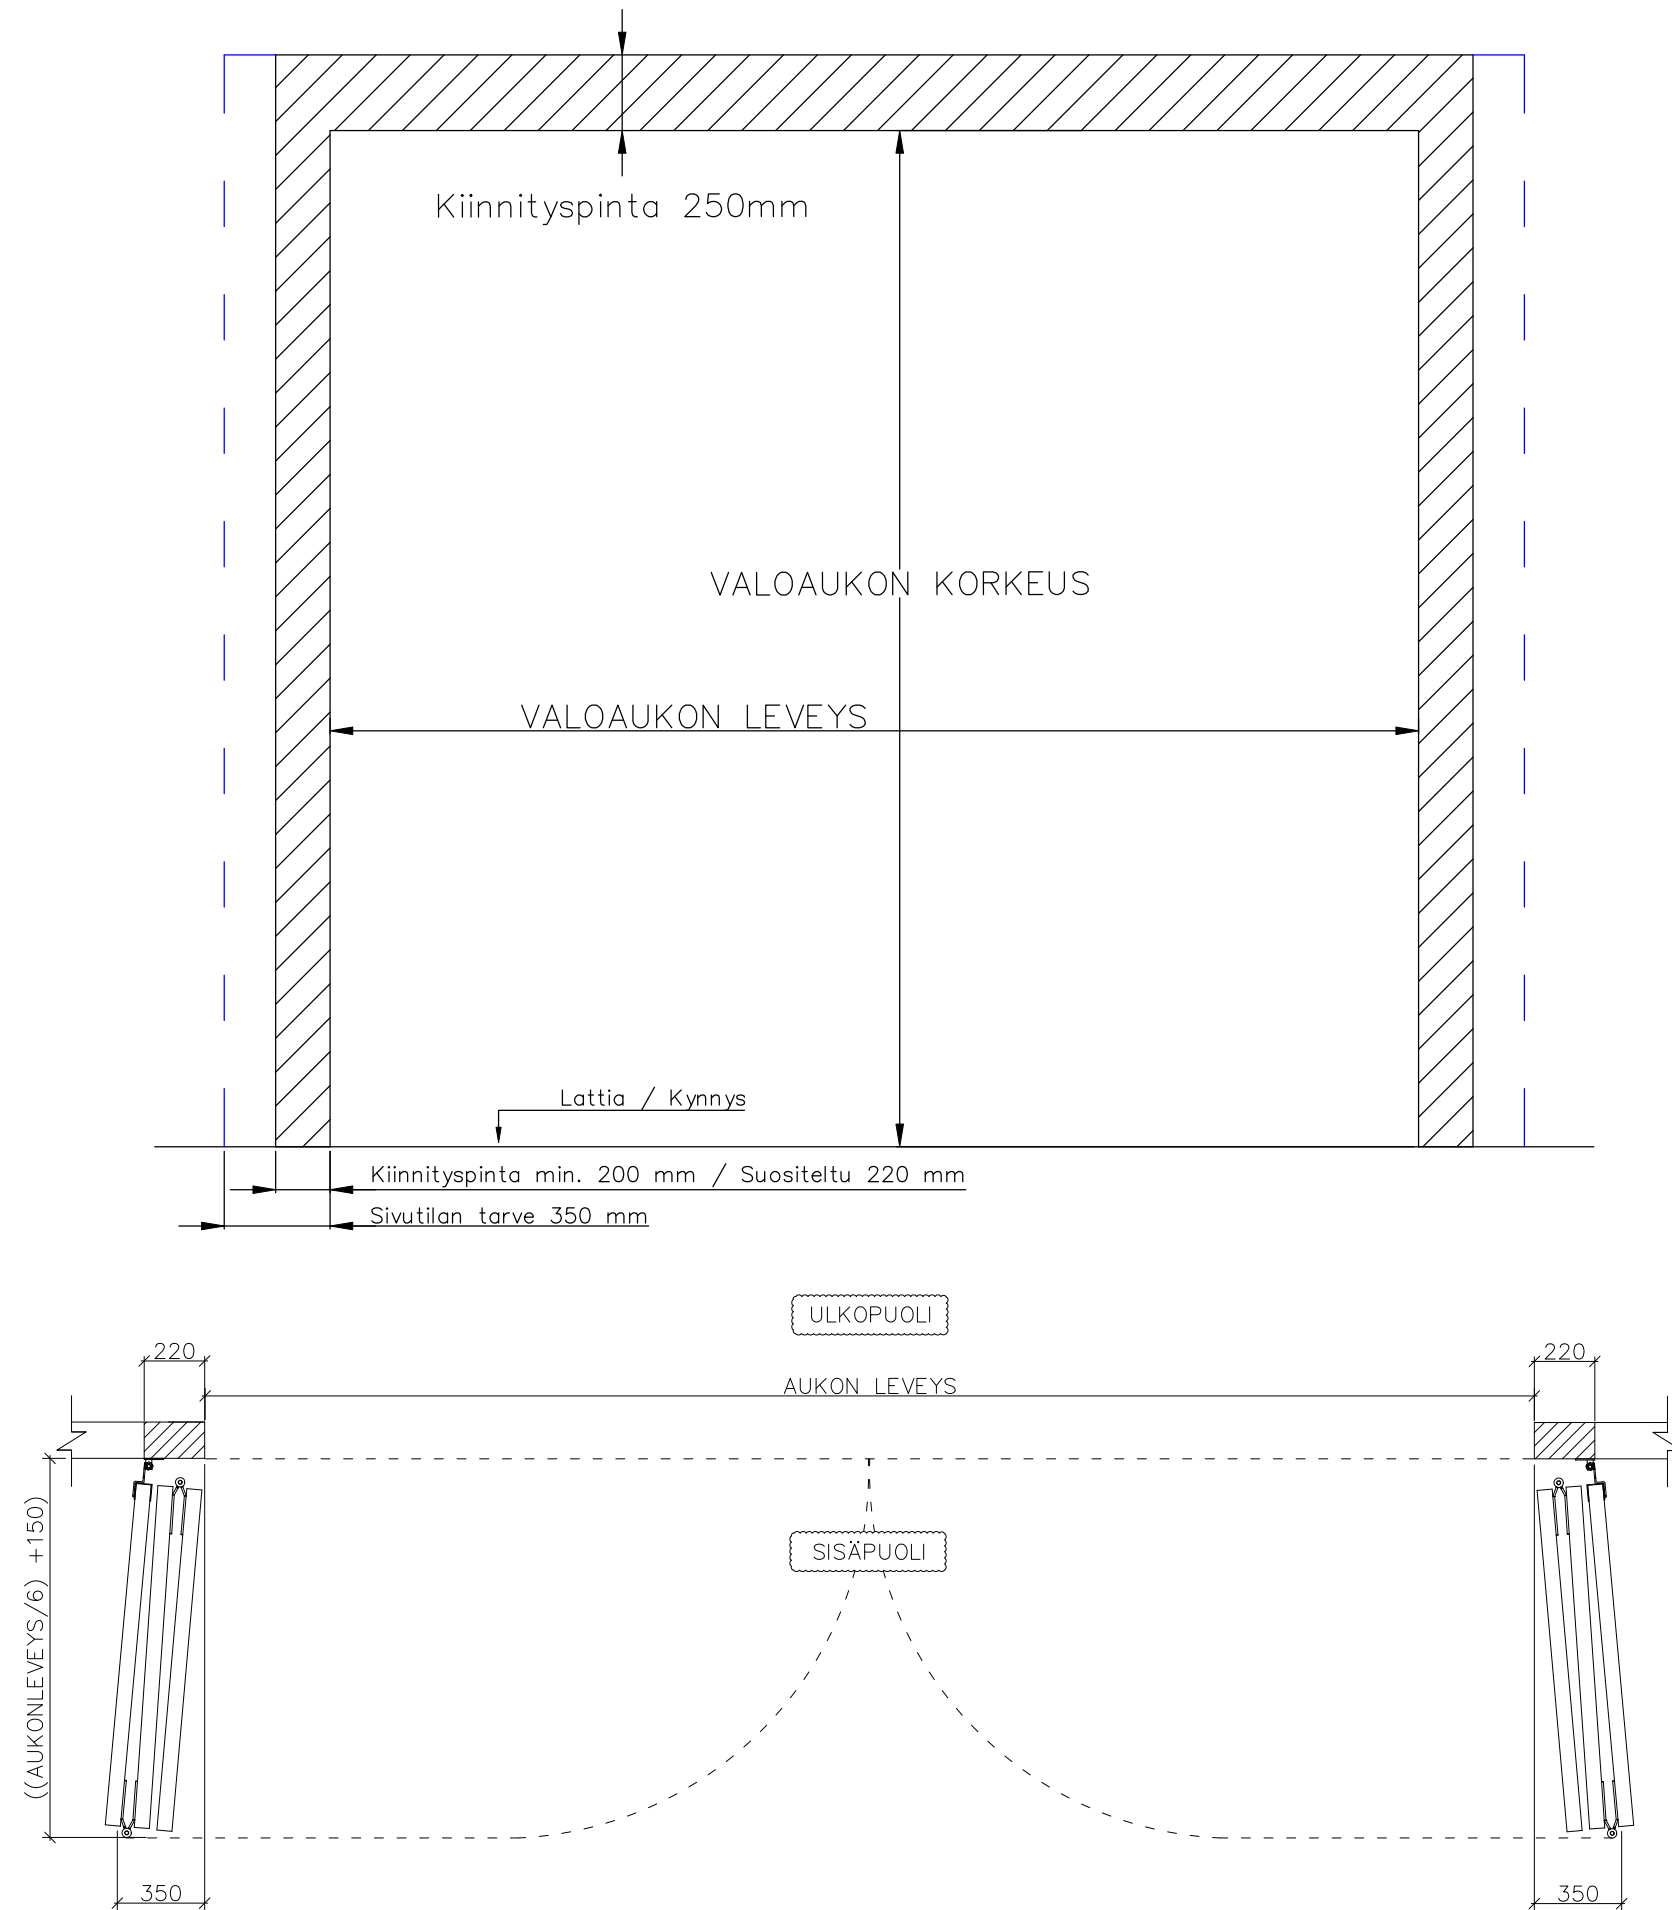

## 6-LEHTISEN TAITTO-OVEN AUKKO KANTAVA KISKO

AUKON LEVEYS 6220MM–7500MM  
KIINNITYSPINNAN ON OLTAVA TASAISTA  
PINTAA. SIVUPIELIEN TULEE OLLA  
SAMASSA TASOSSA YLÄPIELEN KANSSA.

AUKON MITAT EIVÄT SAA POIKETA YLI  
10MM.

KIINNITYSVAIHTOEHDOT:  
TERÄS / PUU / BETONI