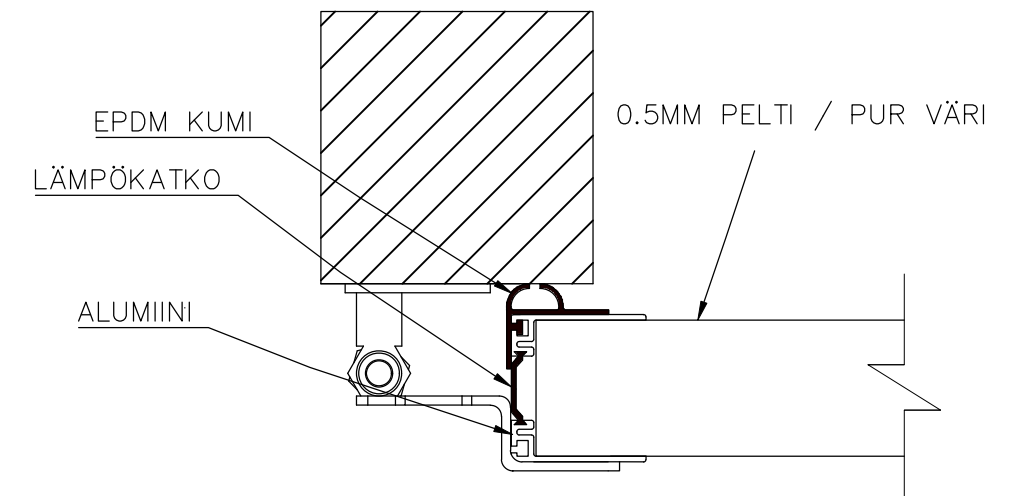

TIIVISTYS PIELTÄ VASTEN

Pieliohje	Pvm. 4/2023	6-lehtinen
FIN DOOR OY		Lieksentie 11 91100 Ii Puh. 0400 384 939 findoor@findoor.fi www.findoor.fi