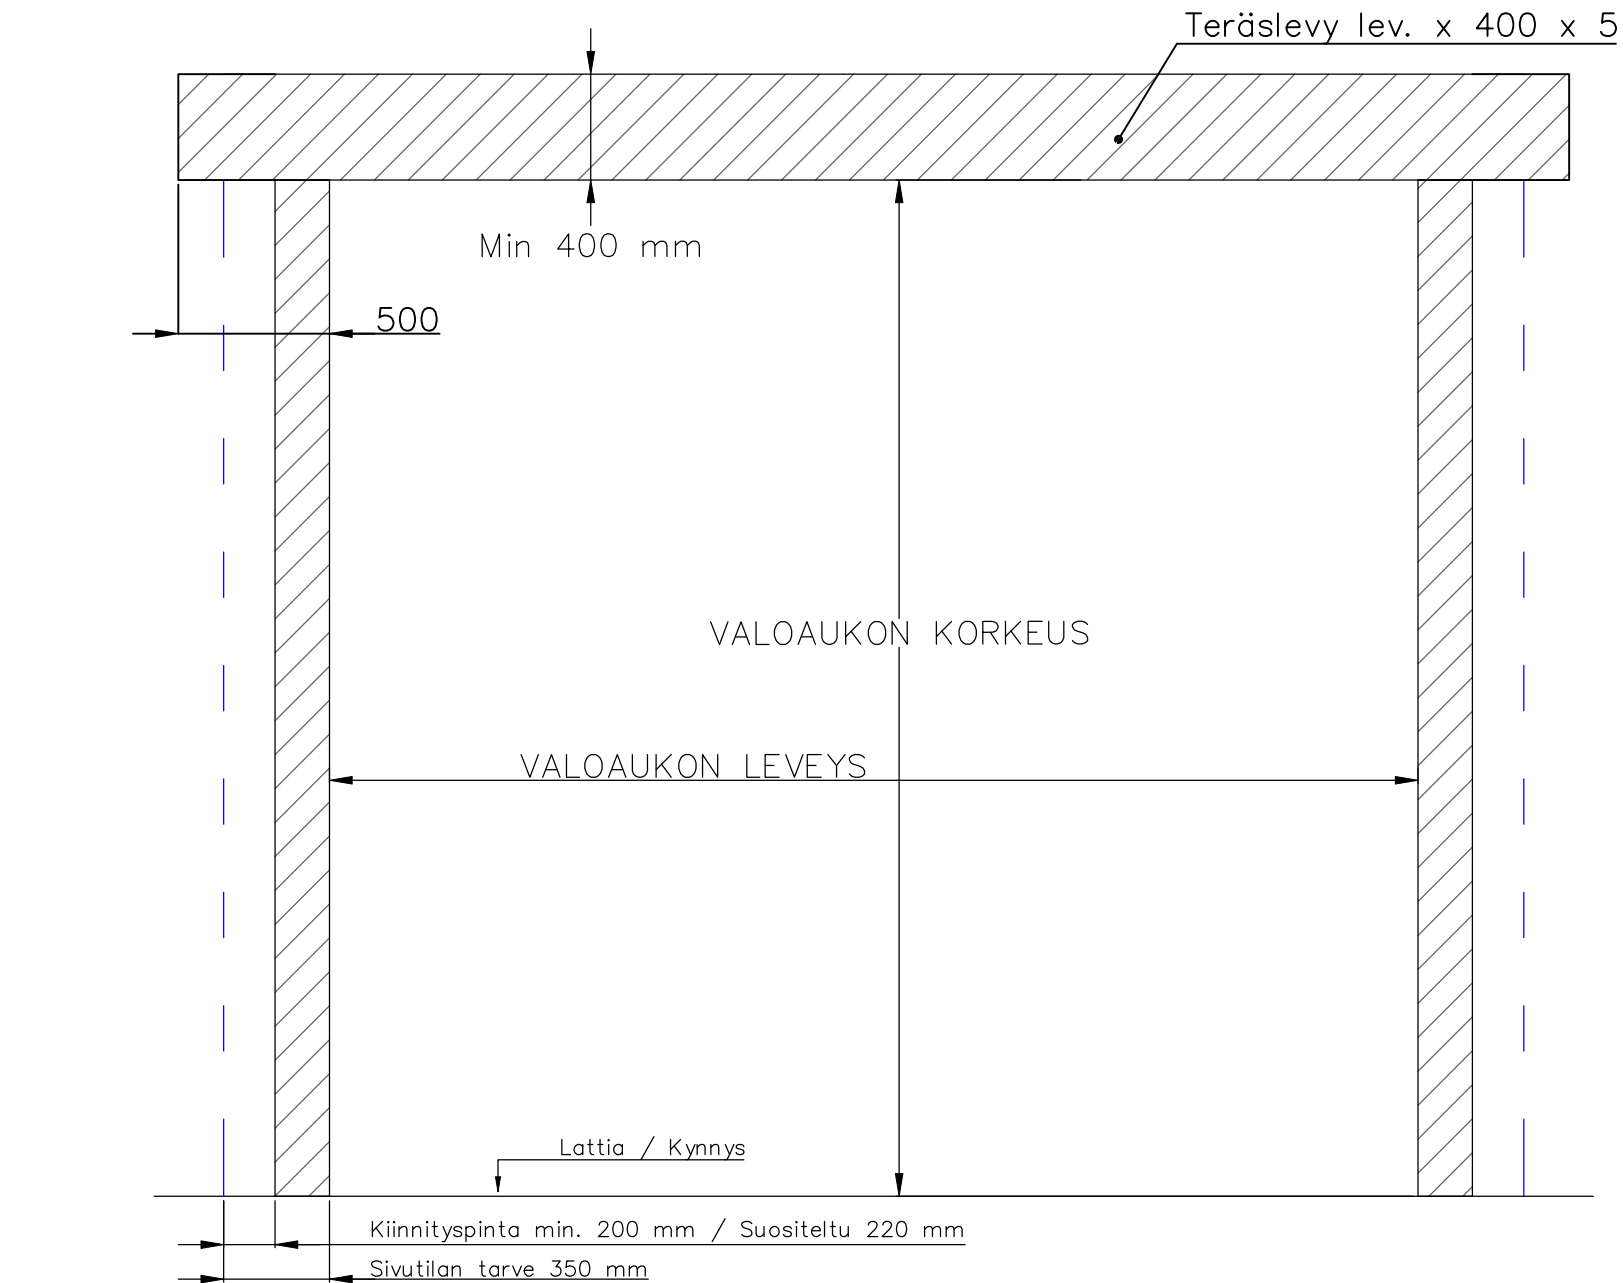

6-LEHTISEN TAITTO-OVEN AUKKO KETJUVETOLAITE

AUKON LEVEYS 6220MM–7500MM
KIINNITYSPINNAN ON OLTAVA TASAISTA
PINTAA. SIVUPIELIEN TULEE OLLA SAMASSA
TASOSSA YLÄPIELEN KANSSA.

KETJUVETOKONEIKON KIINNITYSPINTA EI OLE
VÄLTTÄMÄTÖN KOKO OVEN LEVEYDELLÄ.
KUVASTA POIKKEAVAT KETJUVETOKONEIKON
KIINNITYSPINNAT SOVITTAVA MYYJÄN KANSSA
ERIKSEEN.

AUKON MITAT EIVÄT SAA POIKETA YLI 10MM.

KIINNITYSVAIHTOEHDOT:
TERÄS / PUU / BETONI

TIIVISTYS PIELTÄ VASTEN

Pieliohje	Pvm. 4/2023	6-lehtinen
FIN DOOR OY		Lieksentie 11 91100 Ii Puh. 0400 384 939 findoor@findoor.fi www.findoor.fi