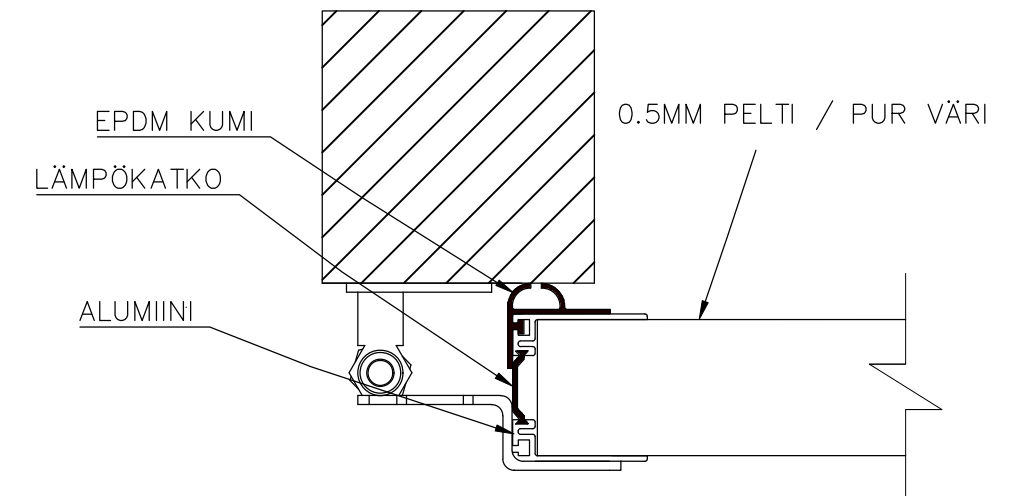

6-LEHTISEN TAITTO-OVEN AUKKO KETJUVETOLAITE

AUKON LEVEYS 6220MM–7500MM
KIINNITYSPINNAN ON OLTAVA TASAISTA
PINTAA. SIVUPIELIEN TULEE OLLA SAMASSA
TASOSSA YLÄPIELEN KANSSA.

KETJUVETOKONEIKON KIINNITYSPINTA EI OLE
VÄLTTÄMÄTÖN KOKO OVEN LEVEYDELLÄ.
KUVASTA POIKKEAVAT KETJUVETOKONEIKON
KIINNITYSPINNAT SOVITTAVA MYYJÄN KANSSA
ERIKSEEN.

AUKON MITAT EIVÄT SAA POIKETA YLI 10MM.

KIINNITYSVAIHTOEHDOT:
TERÄS / PUU / BETONI

TIIVISTYS PIELTÄ VASTEN

Pieliohje	Pvm. 4/2023	6-lehtinen
FIN DOOR OY		Lieksentie 11 91100 Ii Puh. 0400 384 939 findoor@findoor.fi www.findoor.fi