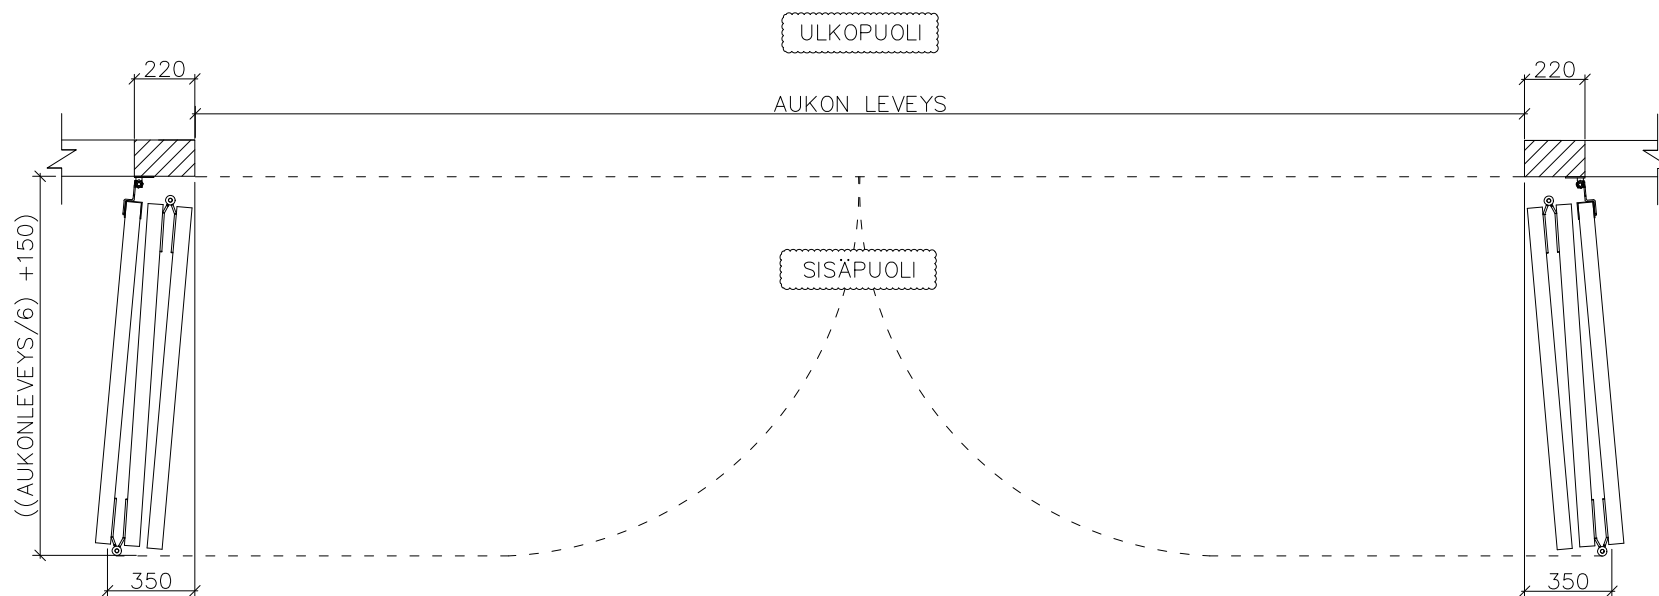

6-LEHTISEN TAITTO-OVEN AUKKO KETJUVETOLAITE

AUKON LEVEYS 6220MM–7500MM
KIINNITYSPINNAN ON OLTAVA TASAISTA
PINTAA. SIVUPIELIEN TULEE OLLA SAMASSA
TASOSSA YLÄPIELEN KANSSA.

KETJUVETOKONEIKON KIINNITYSPINTA EI OLE
VÄLTTÄMÄTÖN KOKO OVEN LEVEYDELLÄ.
KUVASTA POIKKEAVAT KETJUVETOKONEIKON
KIINNITYSPINNAT SOVITTAVA MYYJÄN KANSSA
ERIKSEEN.

AUKON MITAT EIVÄT SAA POIKETA YLI 10MM.

KIINNITYSVAIHTOEHDOT:
TERÄS / PUU / BETONI

TIIVISTYS PIELTÄ VASTEN

Pieliohje	Pvm. 4/2023	6-lehtinen
FIN DOOR OY		Lieksentie 11 91100 Ii Puh. 0400 384 939 findoor@findoor.fi www.findoor.fi