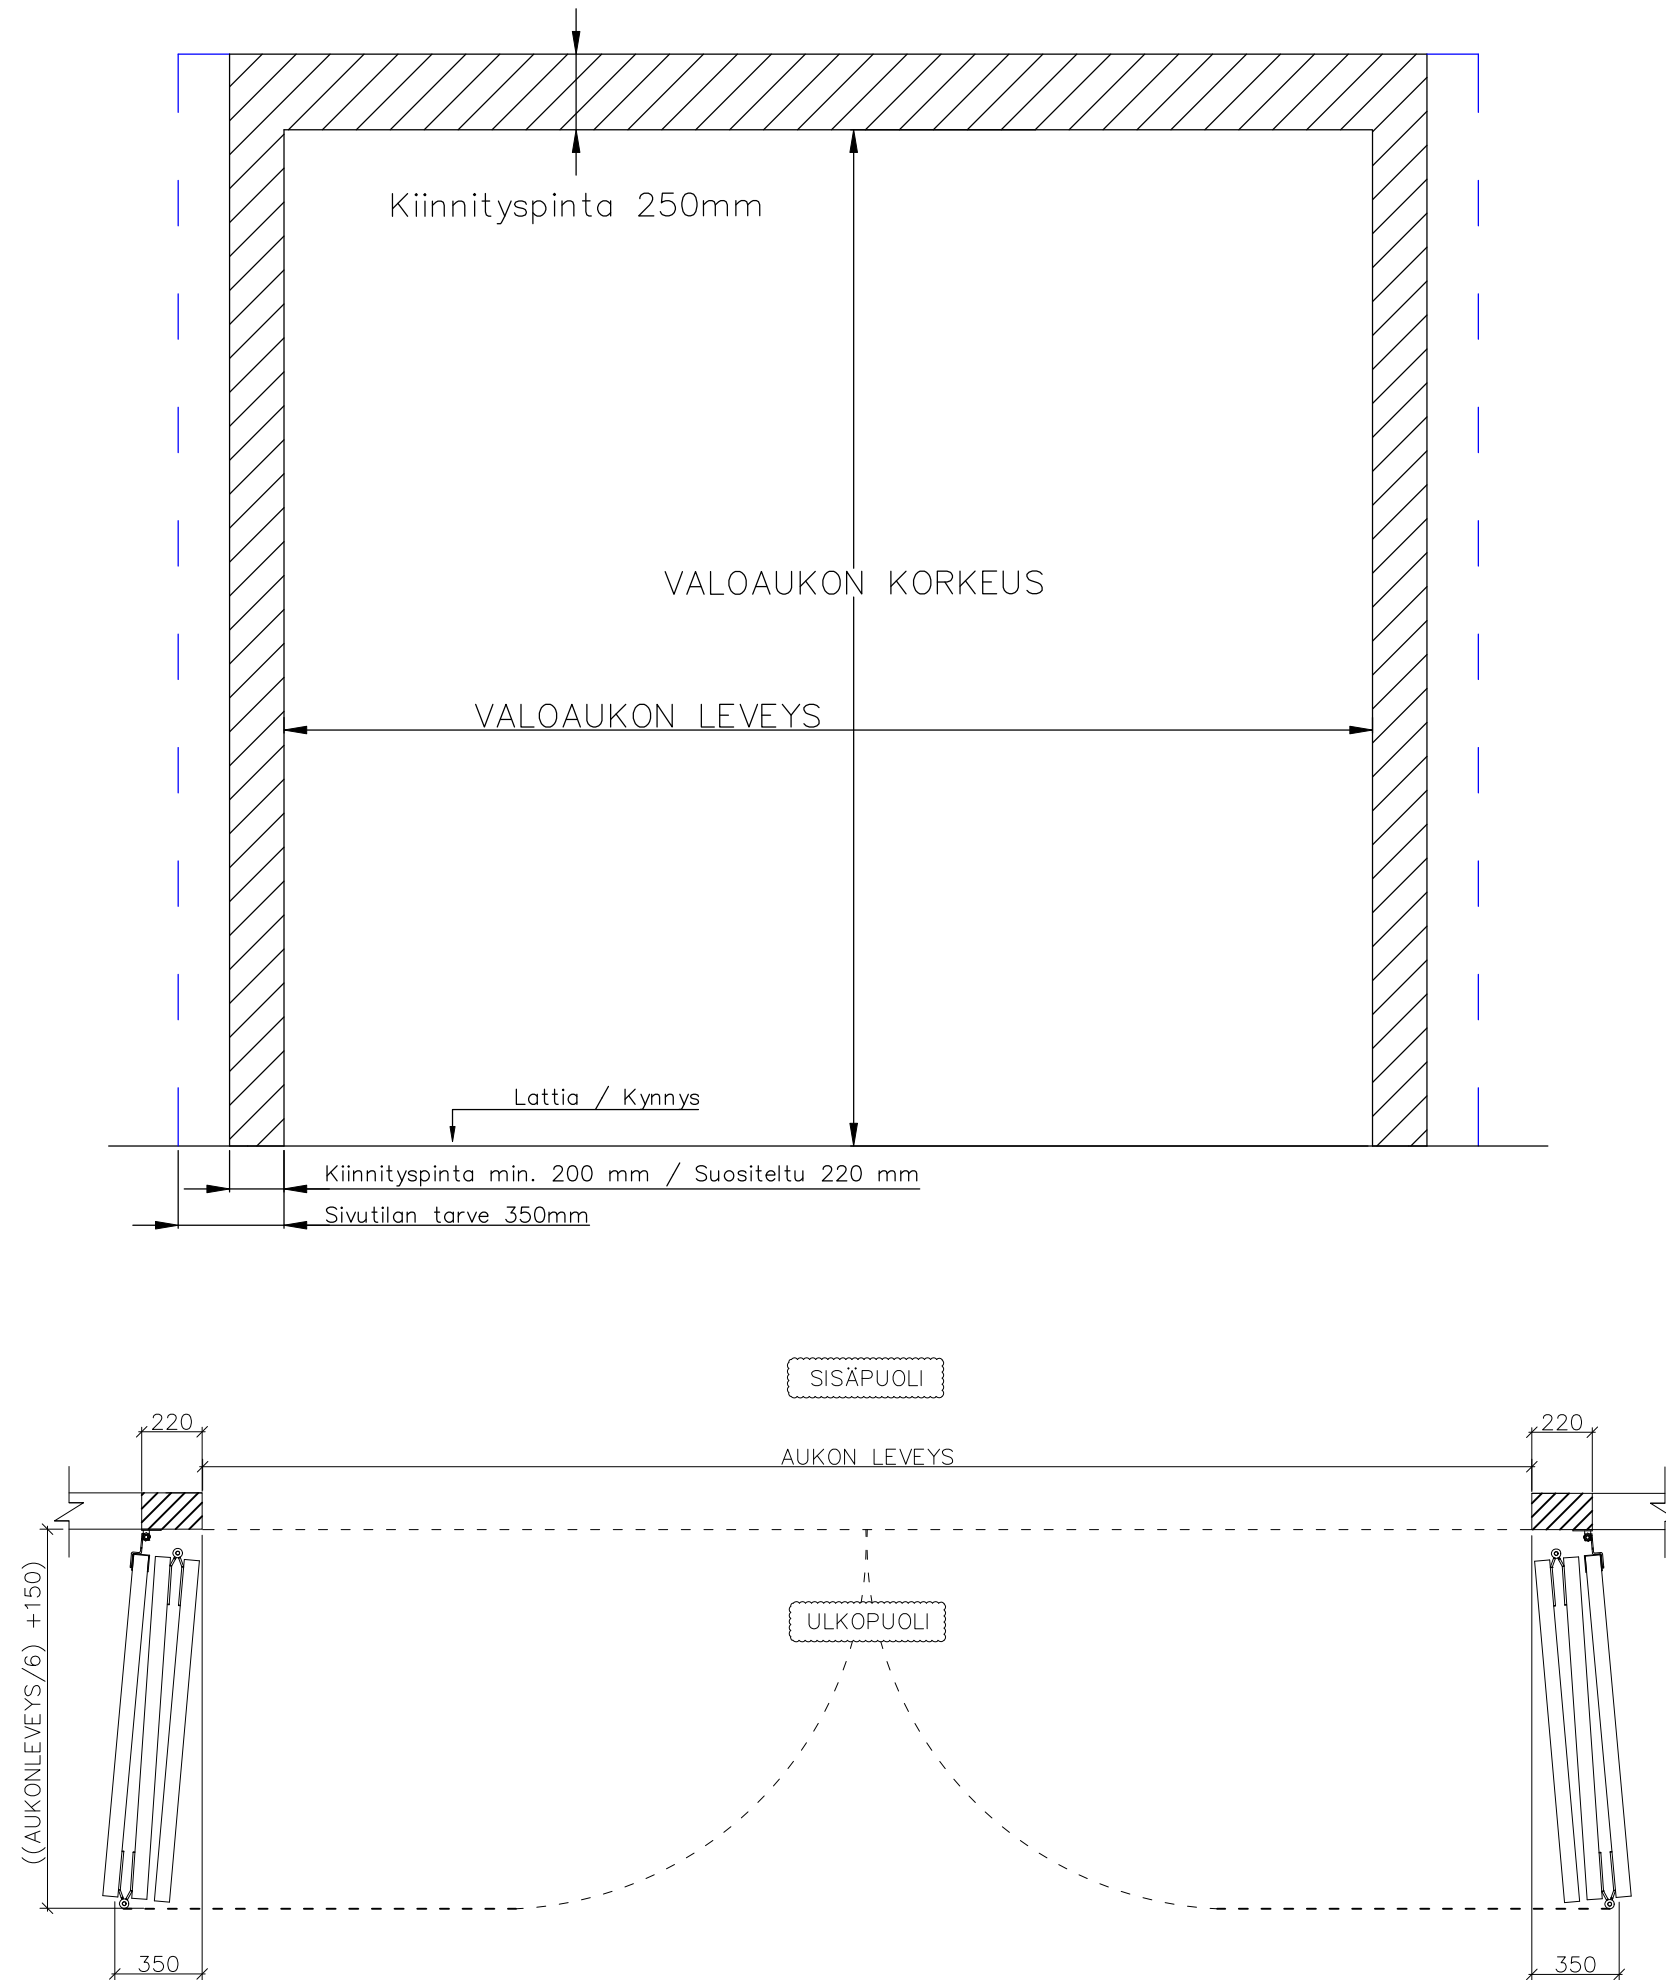

6-LEHTISEN TAITTO-OVEN AUKKO KANTAVA KISKO

AUKON LEVEYS 6220MM–7500MM
KIINNITYSPINNAN ON OLTAVA TASAISTA
PINTAA. SIVUPIELIEN TULEE OLLA
SAMASSA TASOSSA YLÄPIELEN KANSSA.

AUKON MITAT EIVÄT SAA POIKETA YLI
10MM.

KIINNITYSVAIHTOEHDOT:
TERÄS / PUU / BETONI

TIIVISTYS PIELTÄ VASTEN

Pieliohje	Pvm. 4/2023	6-lehtinen
FIN DOOR OY		Lieksentie 11 91100 Ii Puh. 0400 384 939 findoor@findoor.fi www.findoor.fi