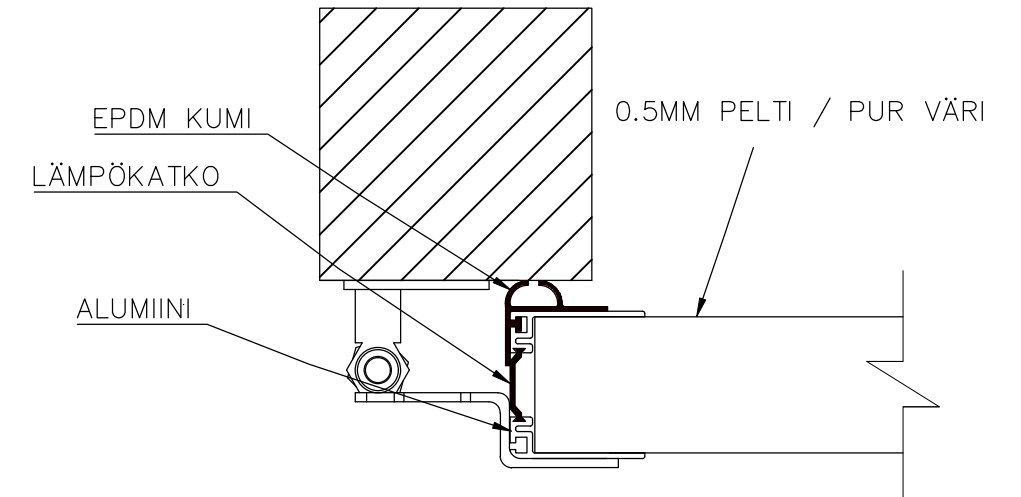

TIIVISTYS PIELTÄ VASTEN

Pieliohje	Pvm. 4/2023	6-lehtinen
FIN DOOR OY		Lieksentie 11 91100 Ii Puh. 0400 384 939 findoor@findoor.fi www.findoor.fi