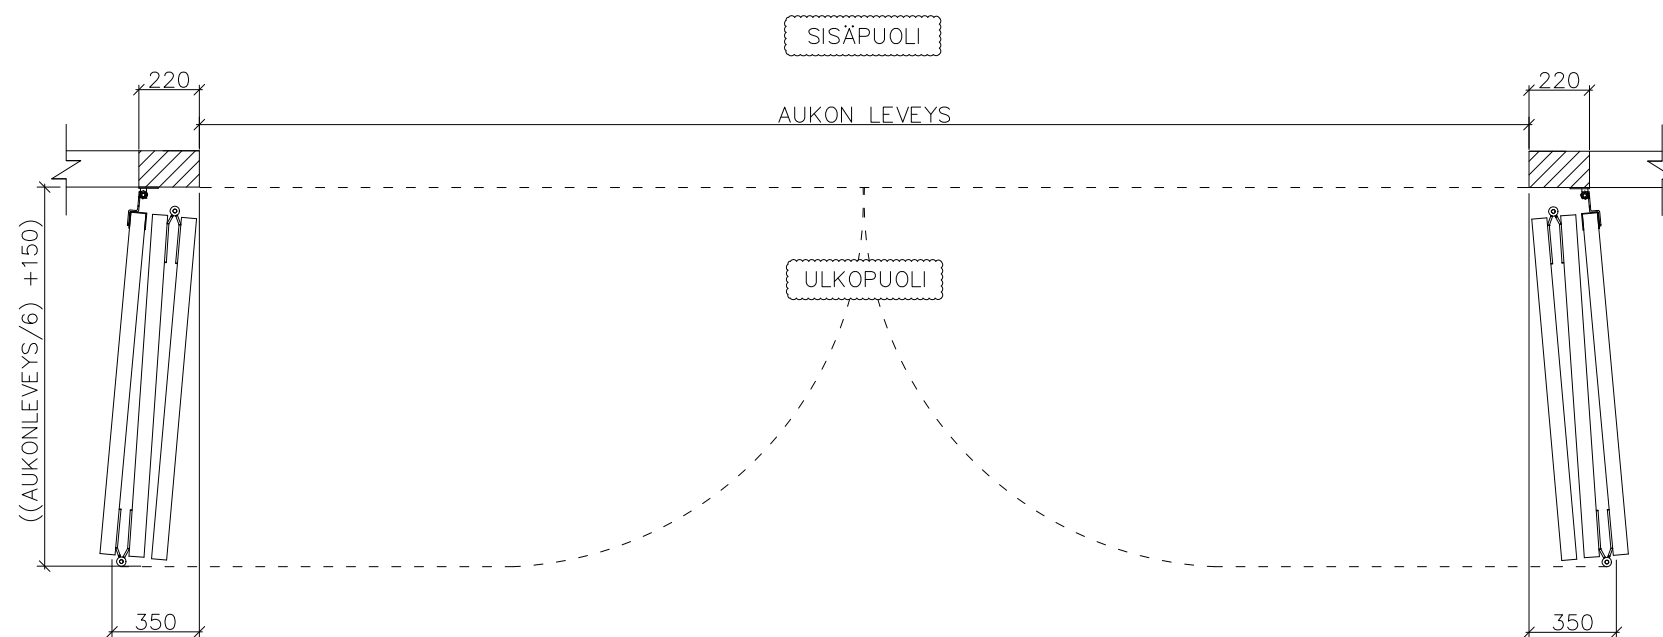

6-LEHTISEN TAITTO-OVEN AUKKO KETJUVETOLAITE

AUKON LEVEYS 6220MM-7500MM
KIINNITYSPINNAN ON OLTAVA TASAISTA
PINTAA. SIVUPIELIEN TULEE OLLA SAMASSA
TASOSSA YLÄPIELEN KANSSA.

KETJUVETOKONEIKON KIINNITYSPINTA EI OLE
VÄLTTÄMÄTÖN KOKO OVEN LEVEYDELLÄ.
KUVASTA POIKKEAVAT KETJUVETOKONEIKON
KIINNITYSPINNAT SOVITTAVA MYYJÄN KANSSA
ERIKSEEN.

AUKON MITAT EIVÄT SAA POIKETA YLI 10MM.

KIINNITYSVAIHTOEHDOT:
TERÄS / PUU / BETONI

TIIVISTYS PIELTÄ VASTEN

Pieliohje	Pvm. 4/2023	6-lehtinen
FIN DOOR OY		Lieksentie 11 91100 Ii Puh. 0400 384 939 findoor@findoor.fi www.findoor.fi