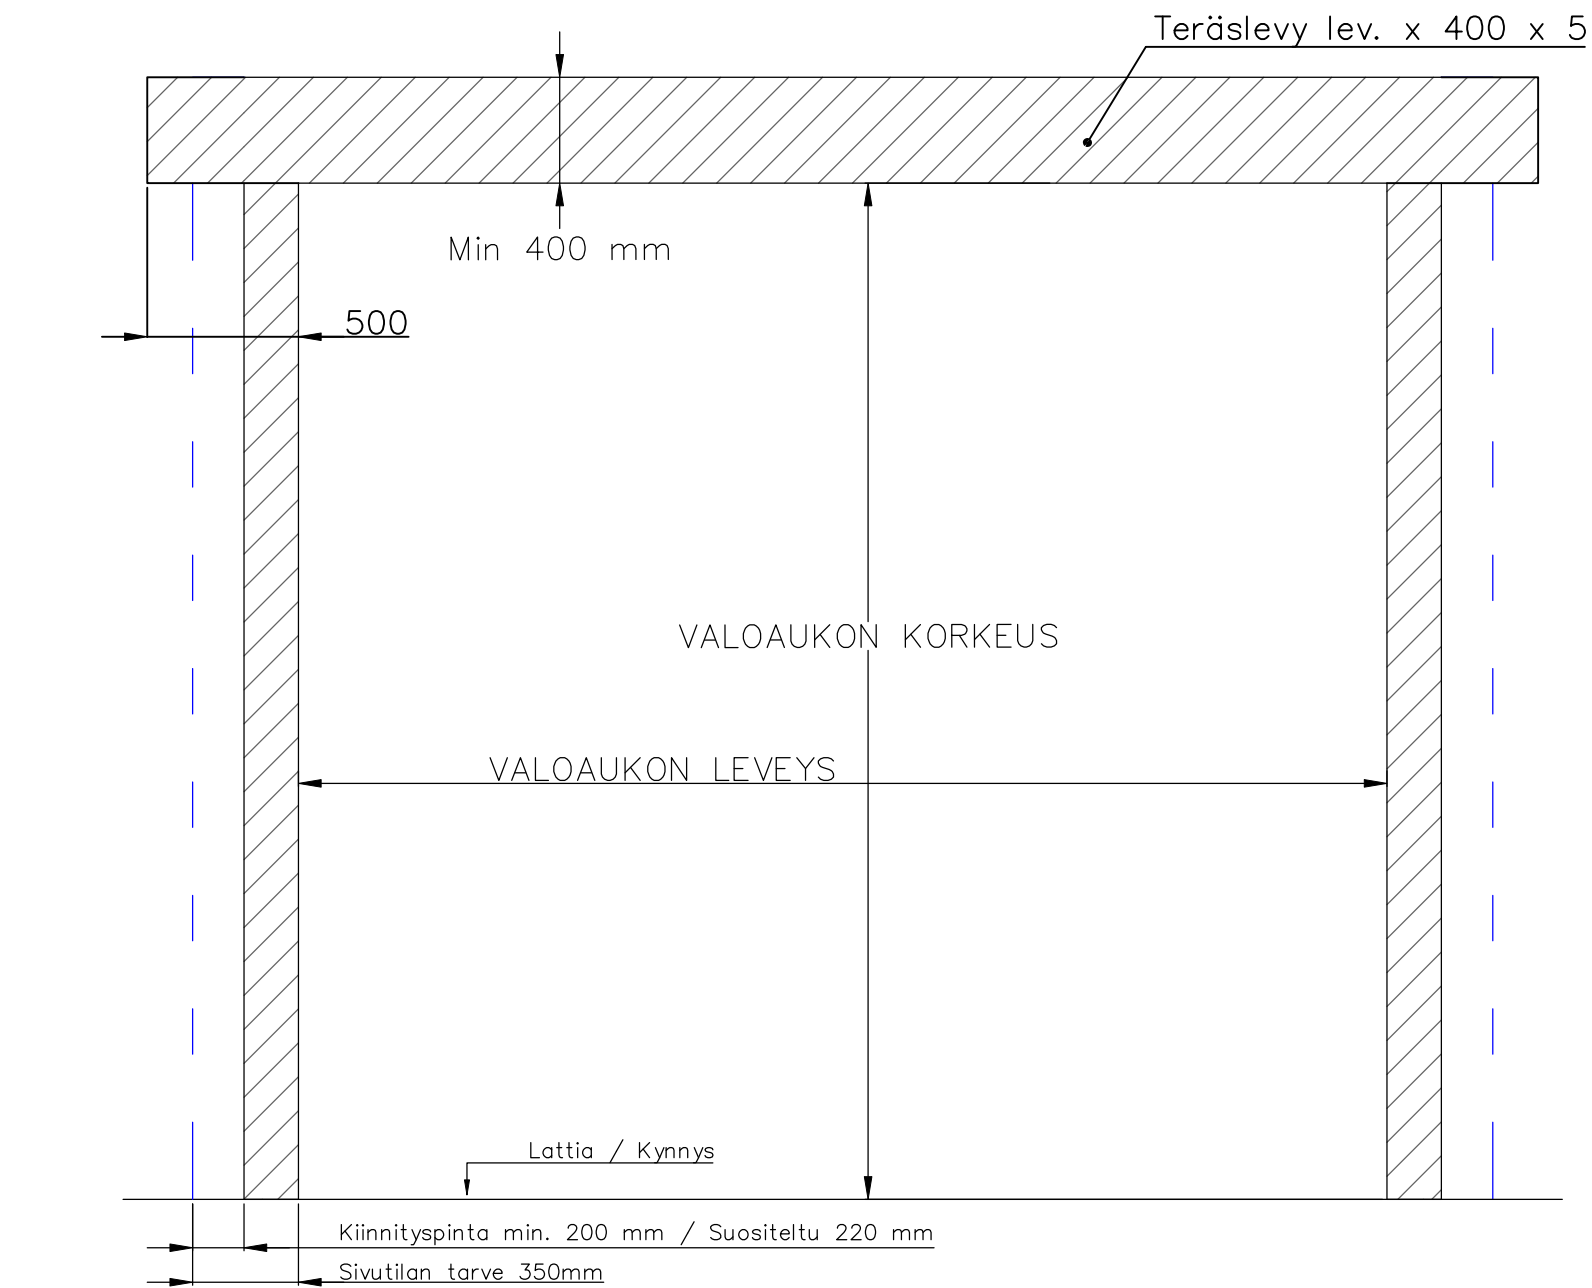

6-LEHTISEN TAITTO-OVEN AUKKO KETJUVETOLAITE

AUKON LEVEYS 6220MM-7500MM
KIINNITYSPINNAN ON OLTAVA TASAISTA
PINTAA. SIVUPIELIEN TULEE OLLA SAMASSA
TASOSSA YLÄPIELEN KANSSA.

KETJUVETOKONEIKON KIINNITYSPINTA EI OLE
VÄLTTÄMÄTÖN KOKO OVEN LEVEYDELLÄ.
KUVASTA POIKKEAVAT KETJUVETOKONEIKON
KIINNITYSPINNAT SOVITTAVA MYYJÄN KANSSA
ERIKSEEN.

AUKON MITAT EIVÄT SAA POIKETA YLI 10MM.

KIINNITYSVAIHTOEHDOT:
TERÄS / PUU / BETONI

TIIVISTYS PIELTÄ VASTEN

Pieliohje	Pvm. 4/2023	6-lehtinen
FIN DOOR OY		Lieksentie 11 91100 Ii Puh. 0400 384 939 findoor@findoor.fi www.findoor.fi