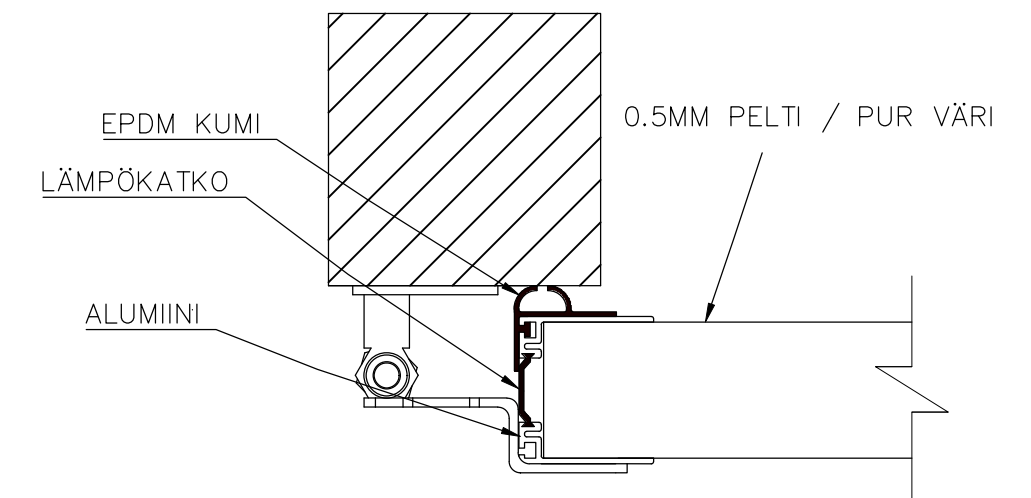

6-LEHTISEN TAITTO-OVEN AUKKO KETJUVETOLAITE

AUKON LEVEYS 6220MM-7500MM
KIINNITYSPINNAN ON OLTAVA TASAISTA
PINTAA. SIVUPIELIEN TULEE OLLA SAMASSA
TASOSSA YLÄPIELEN KANSSA.

KETJUVETOKONEIKON KIINNITYSPINTA EI OLE
VÄLTTÄMÄTÖN KOKO OVEN LEVEYDELLÄ.
KUVASTA POIKKEAVAT KETJUVETOKONEIKON
KIINNITYSPINNAT SOVITTAVA MYYJÄN KANSSA
ERIKSEEN.

AUKON MITAT EIVÄT SAA POIKETA YLI 10MM.

KIINNITYSVAIHTOEHDOT:
TERÄS / PUU / BETONI

TIIVISTYS PIELTÄ VASTEN

Pieliohje	Pvm. 4/2023	6-lehtinen
FIN DOOR OY		Lieksentie 11 91100 Ii Puh. 0400 384 939 findoor@findoor.fi www.findoor.fi