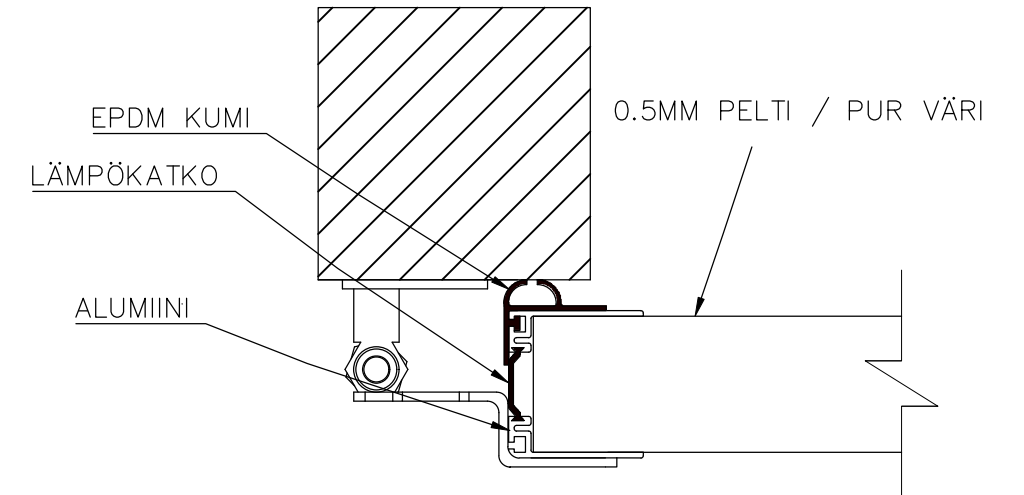

TIIVISTYS PIELTÄ VASTEN

Pieliohje	Pvm. 4/2023	7-lehtinen
FIN DOOR OY		Lieksentie 11 91100 Ii Puh. 0400 384 939 findoor@findoor.fi www.findoor.fi