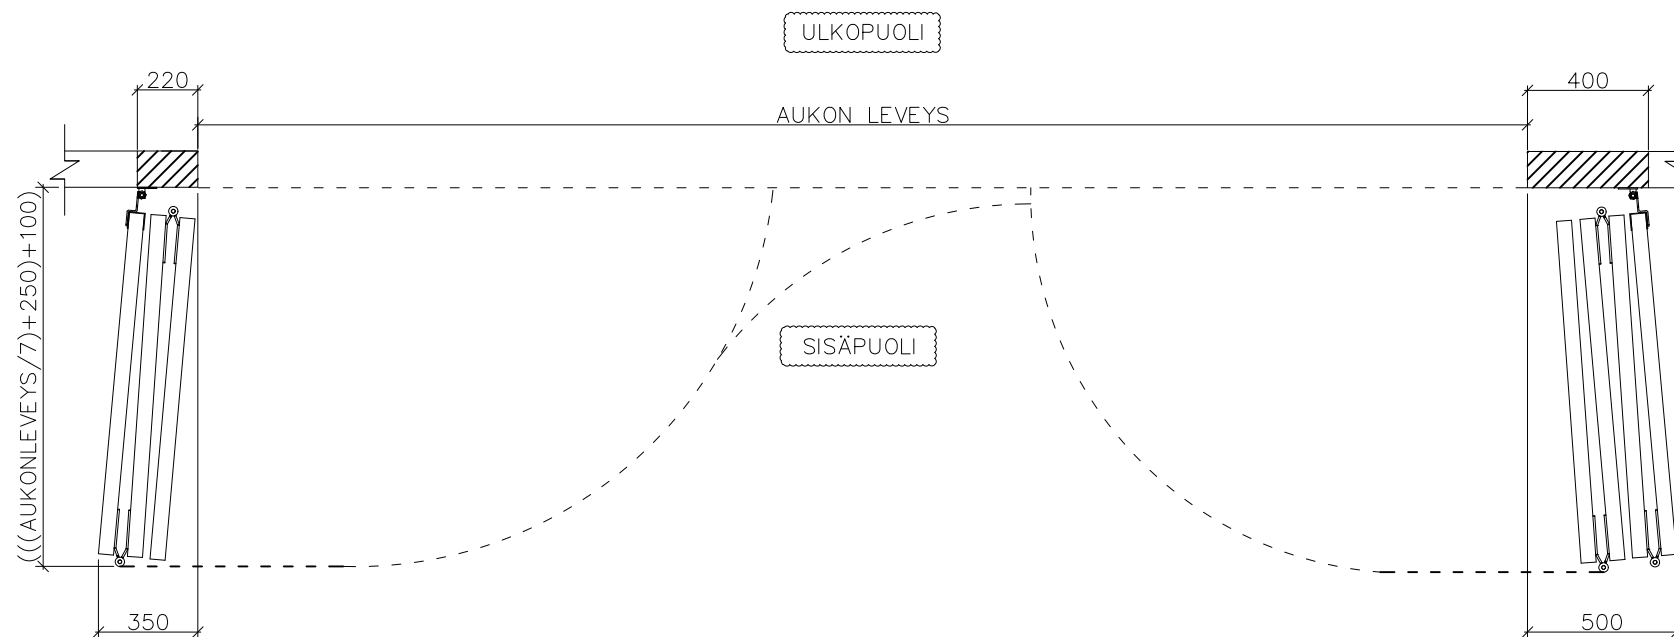

TIIVISTYS PIELTÄ VASTEN

Pieliohje	Pvm. 4/2023	7-lehtinen
FIN DOOR OY		Lieksentie 11 91100 Ii Puh. 0400 384 939 findoor@findoor.fi www.findoor.fi