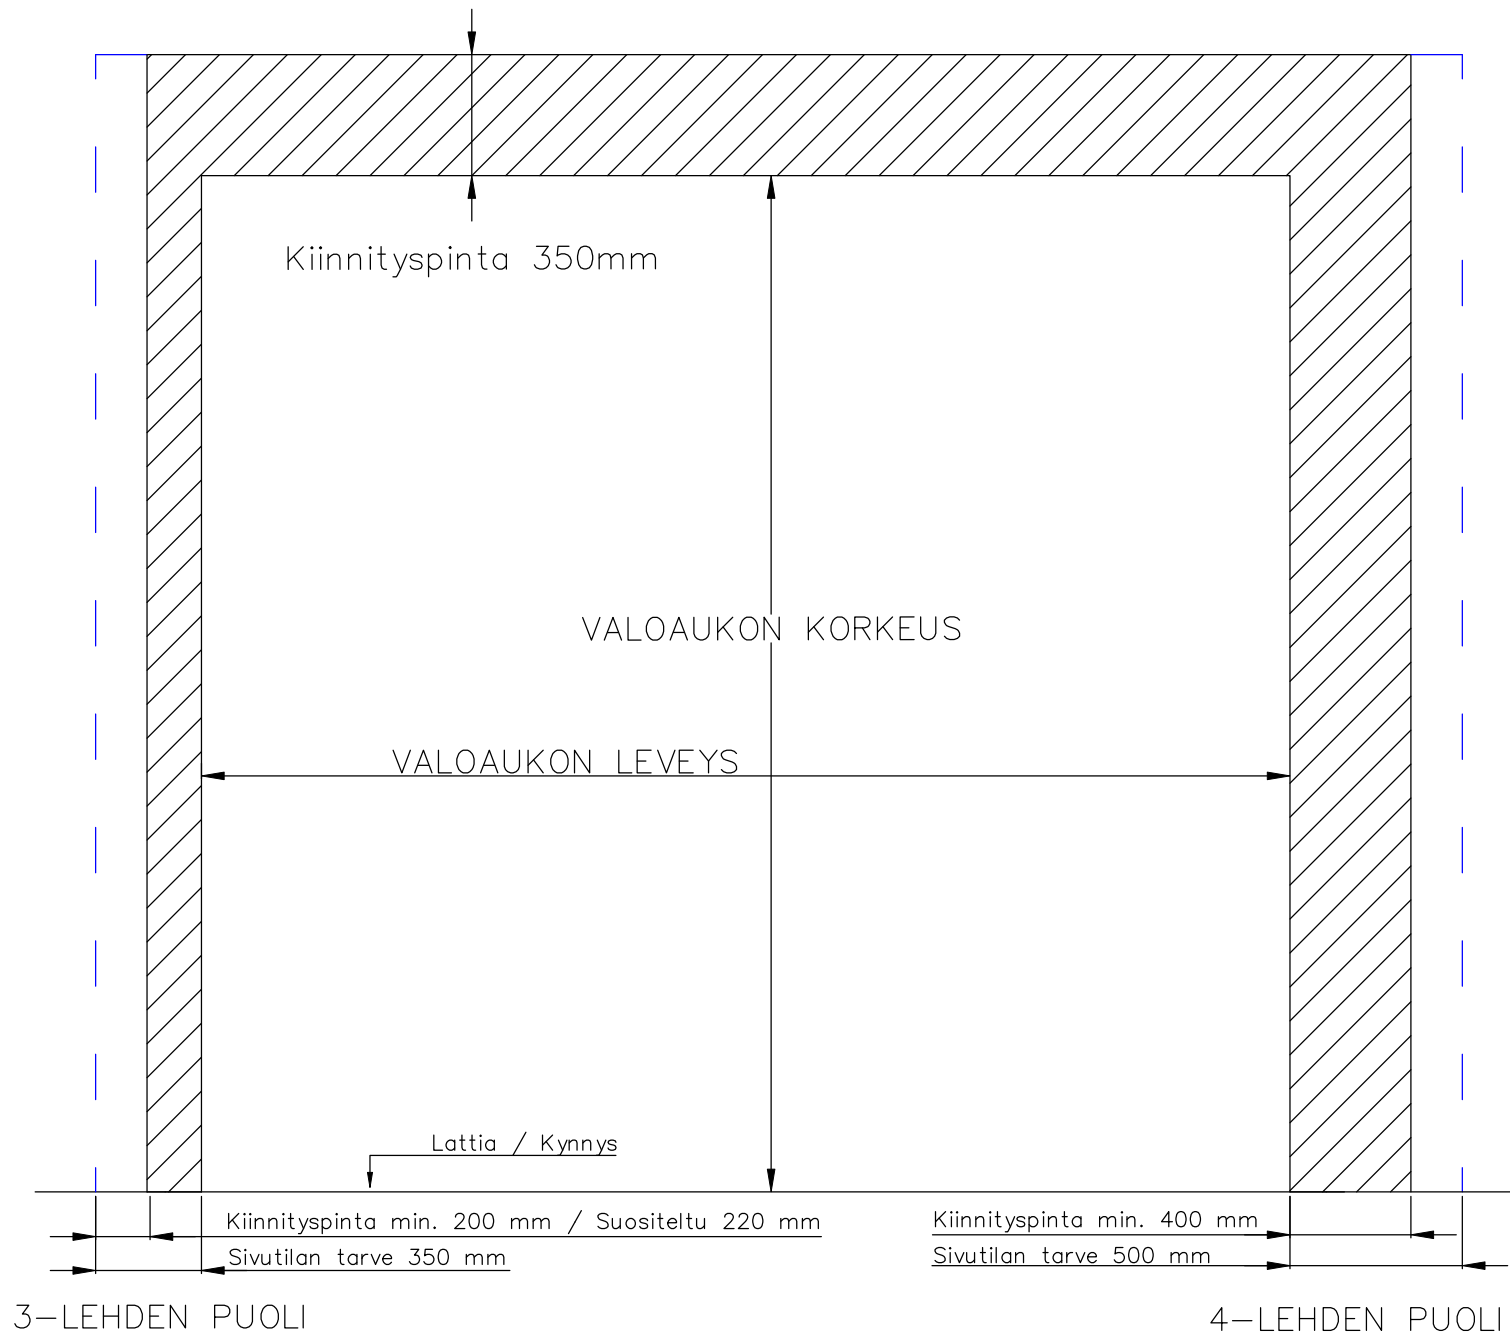

# 7-LEHTISEN TAITTO-OVEN AUKKO ISO KANTAVA KISKO

AUKON LEVEYS 7500MM-8750MM  
KIINNITYSPINNAN ON OLTAVA TASAISTA  
PINTAA. SIVUPIELIEN TULEE OLLA  
SAMASSA TASOSSA YLÄPIELEN KANSSA.

AUKON MITAT EIVÄT SAA POIKETA YLI  
10MM.

KIINNITYSVAIHTOEHDOT:  
TERÄS / PUU / BETONI