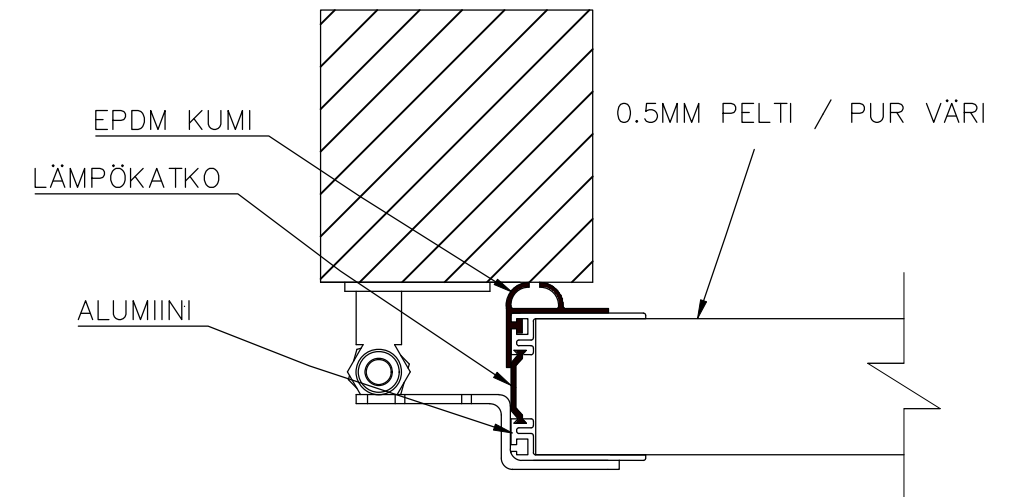

TIIVISTYS PIELTÄ VASTEN

Pieliohje	Pvm. 4/2023	7-lehtinen
FIN DOOR OY		Lieksentie 11 91100 Ii Puh. 0400 384 939 findoor@findoor.fi www.findoor.fi