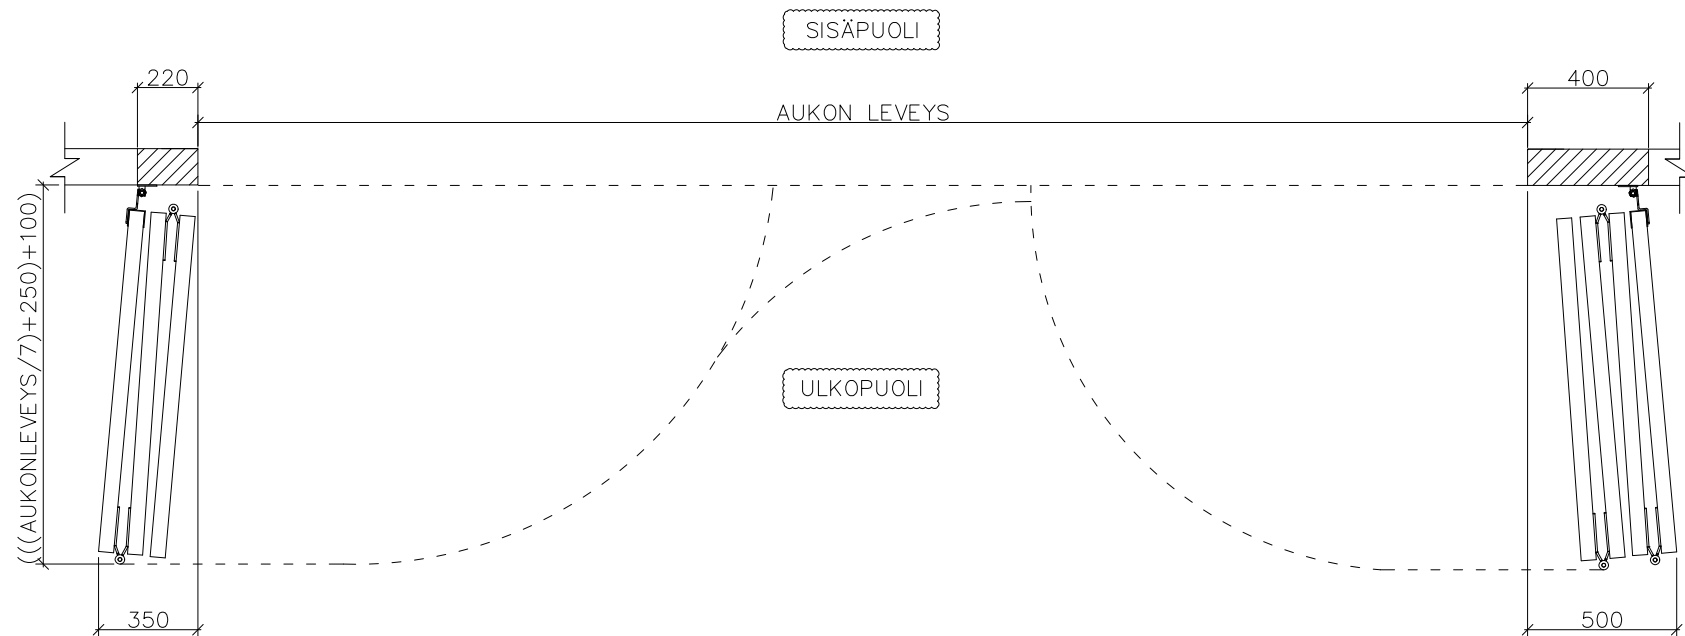

# 7-LEHTISEN TAITTO-OVEN AUKKO ISO KANTAVA KISKO

AUKON LEVEYS 7500MM-8750MM  
KIINNITYSPINNAN ON OLTAVA TASAISTA  
PINTAA. SIVUPIELIEN TULEE OLLA  
SAMASSA TASOSSA YLÄPIELEN KANSSA.

AUKON MITAT EIVÄT SAA POIKETA YLI  
10MM.