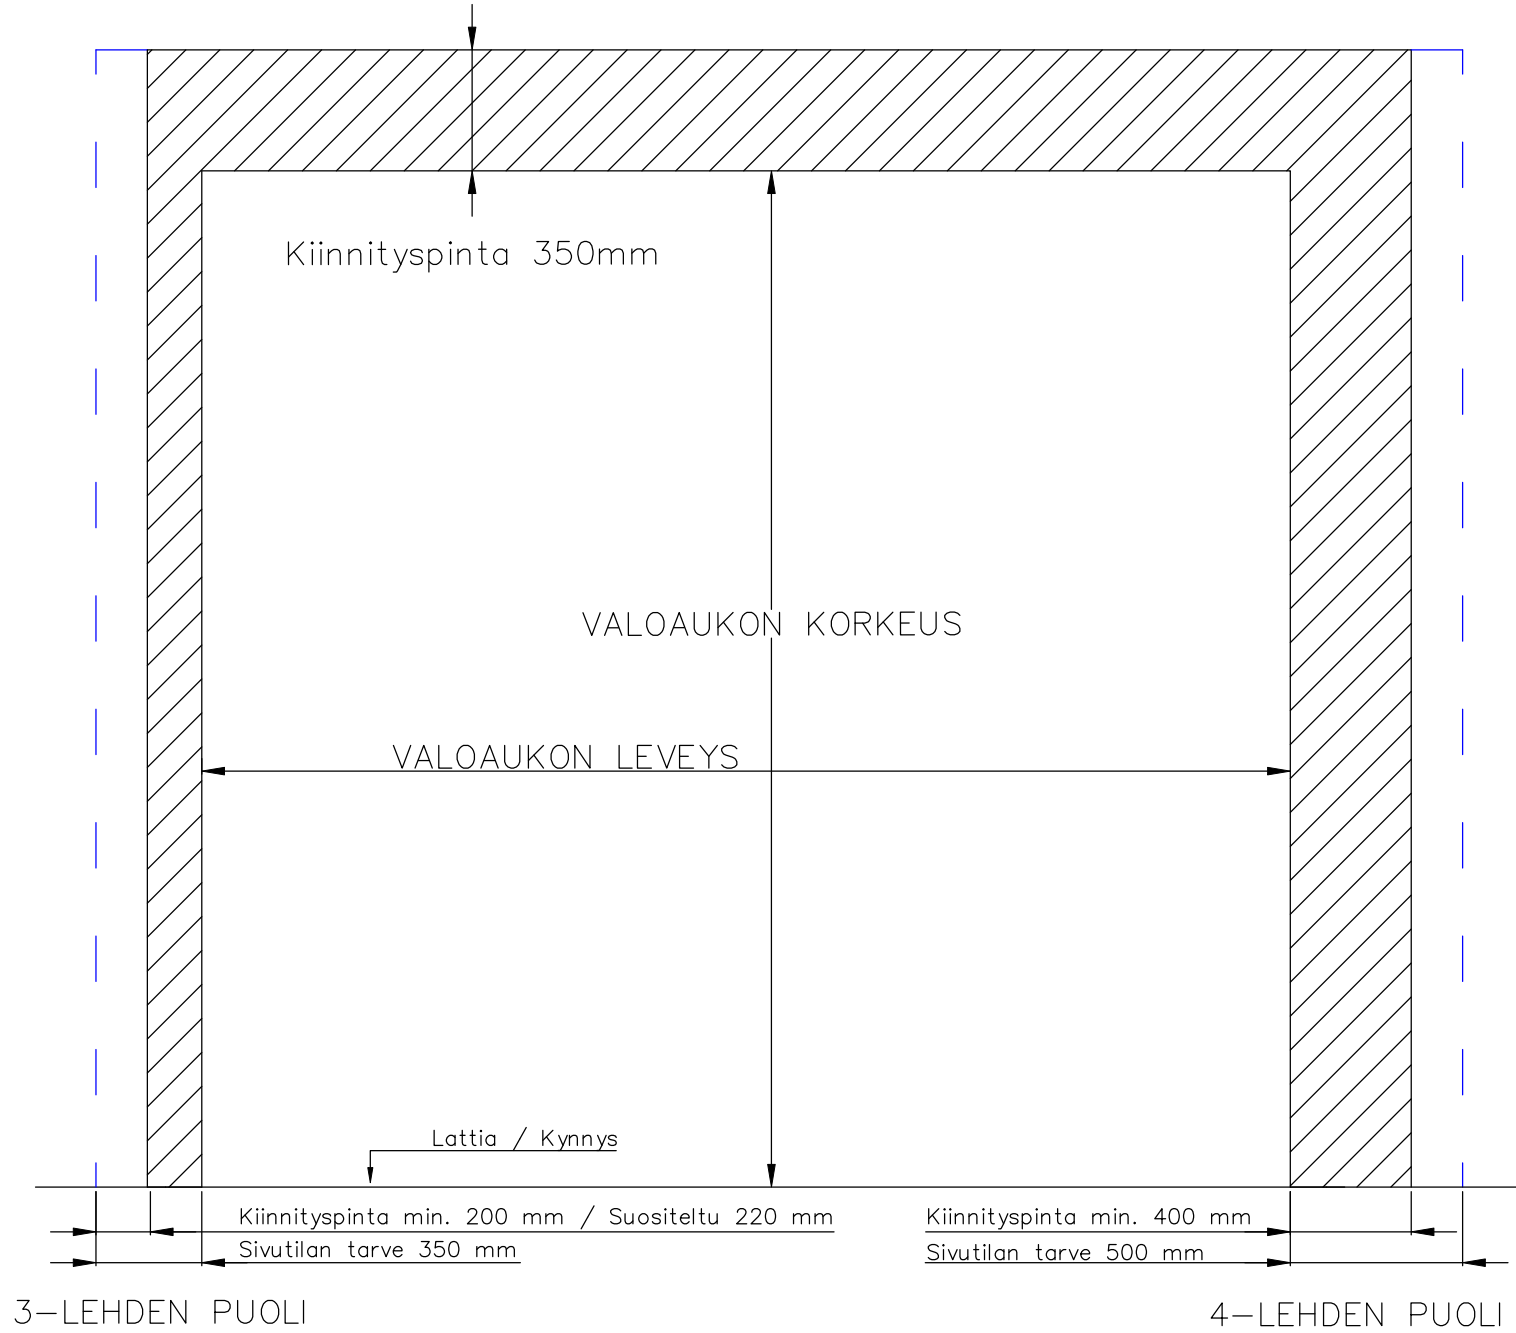

# 7-LEHTISEN TAITTO-OVEN AUKKO ISO KANTAVA KISKO

AUKON LEVEYS 7500MM-8750MM  
KIINNITYSPINNAN ON OLTAVA TASAISTA  
PINTAA. SIVUPIELIEN TULEE OLLA  
SAMASSA TASOSSA YLÄPIELEN KANSSA.

AUKON MITAT EIVÄT SAA POIKETA YLI  
10MM.

KIINNITYSVAIHTOEHDOT:  
TERÄS / PUU / BETONI